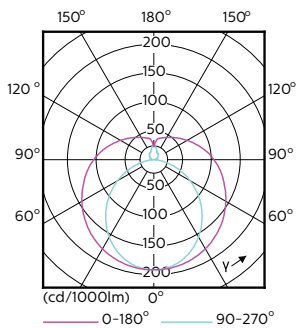

LEDtube 1500mm 20W G13 840 2200lm