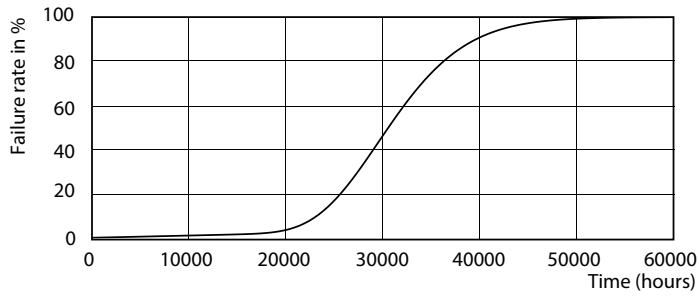

TLED 5ft 220-240V 20-57W 2200lm 4000K

Photometric data

LEDtube 1500mm 20W G13 840 2200lm

LEDtube 1500mm 20W G13 840 2200lm

LEDtube 1500mm 20W G13 840 2200lm

CorePro LEDtube EM/Mains T8

Lifetime

LEDtube 1500mm 20W G13 840 2200lm