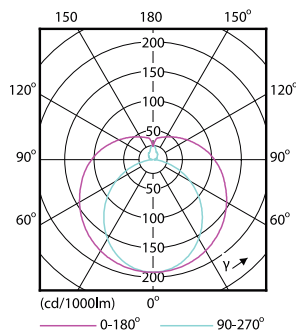

## Dimensional drawing

LEDtube 1200mm 16W 765 T8 AP C G

Product	D1	D2	A1	A2	A3	C	D
LEDtube 1200mm 16W 765 T8 AP C G	25.68 mm	28 mm	1198 mm	1205 mm	1212 mm	1212 mm	27.8 mm

## Photometric data

General Lighting Information

LEDtube 1200mm 16W 740 T8 CN I G

LEDtube 1200mm 16W G13 T8 765 1600lm AP C G