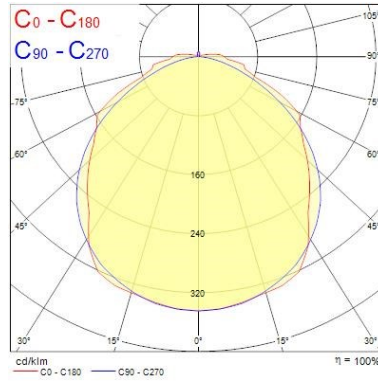

## PHOTOMETRY

Distance [m]	Cone diameter [m]	E <sub>0</sub> [lx]	E <sub>10%</sub> [lx]	E <sub>5%</sub> [lx]
0.5	1.39 1.37	5438	540	559
1.0	2.78 2.73	1357	135	140
1.5	4.17 4.10	600	60	62
2.0	5.57 5.47	329	34	35
2.5	6.96 6.83	217	22	22
3.0	8.35 8.20	151	15	15

Distance [m]      Cone diameter [m]      Illuminance [lx]

— C0 - C180 (Half beam angle: 107.6°)  
 — C90 - C270 (Half beam angle: 108.6°)

Distance [m]      Cone diameter [m]      Illuminance [lx]

— C0 - C180 (Half beam angle: 107.0°)  
— C90 - C270 (Half beam angle: 109.6°)