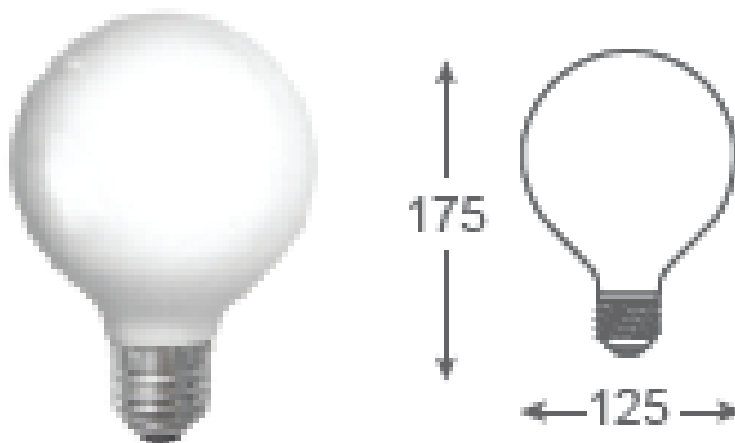

**Code : 180691 / Reference : LE 3918 WW  
E27 G125 LED 8W 827 700lm OPALE**

TECHNICAL DATAS	
Type	Globe Multi-led
Base	E27
Voltage (V)	230V
Power (W)	8W
Color Temperature (°K)	2700°K
Lumens (lm)	700lm
Diameter (mm)	125mm
Length (mm)	175mm
Energy Class	A+