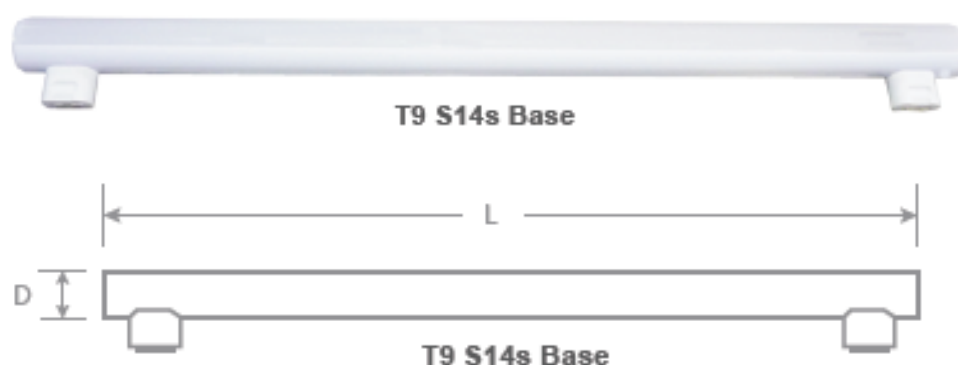

**Code : 180667 / Reference : LE 8514 WW**  
**S14S LED 30x300 230V 5W 400lm**

TECHNICAL DATAS	
Type	Linolite
Base	S14S
Voltage (V)	230V
Power (W)	5W
Angle (°)	270°
Color Temperature (°K)	2700°K
Lumens (lm)	400lm
Diameter (mm)	30mm
Length (mm)	300mm
Energy Class	A+