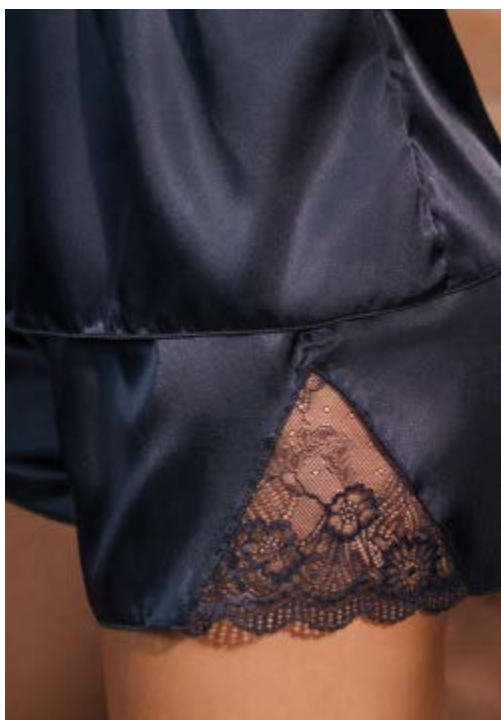

*12252

Tallas: S/M/L/XL

Composición: Satín licrado

Color: Azul

$53.900

Conjunto short con cintura elástica y blusa de tiras que puedes ajustar a tu medida. Silueta estándar.