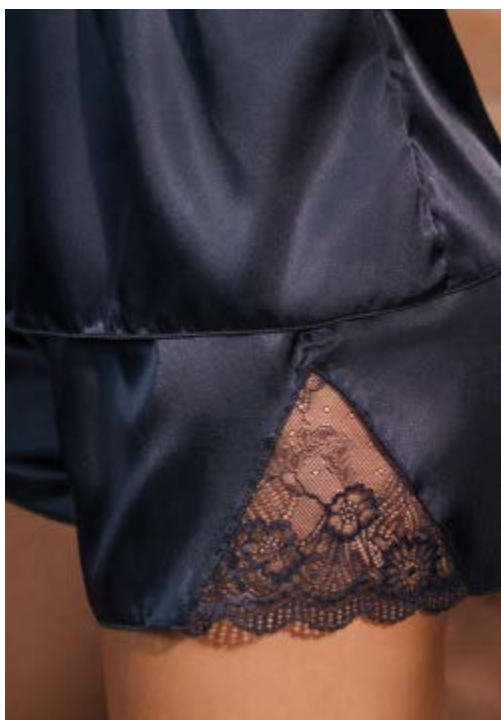

Vestido de tiras con escote en "V", viene con tensores para ajustar la cargadera a tu medida. Silueta amplia.

***12250**

Tallas: S/M/L/XL

Composición:

Satín licrado

Color: Marfil

Conjunto short con cintura elástica y blusa de tiras que puedes ajustar a tu medida. Silueta estándar.