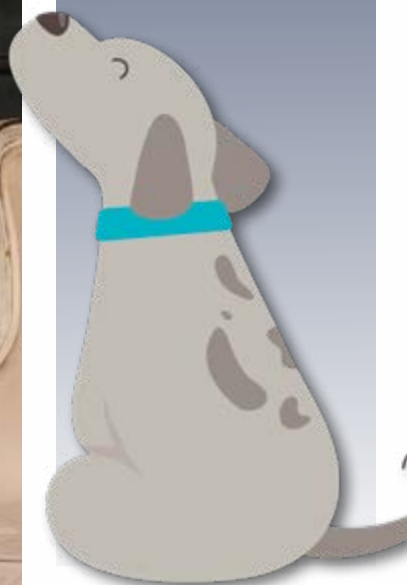

PROVÓCAME®
PROVOCAME.COM

PORQUE
MAMÁ
ES ÚNICA

¿Tú como la llamas?

Mami - Má - Mamita - Tita - Mita - Tia...

Hazla Sentir Especial

Mamás con las pijamas bien puestas.

MÁS **AMOR** EN
Familia

PROVÓCAME

***12266**

Tallas: 2-4/6-8

10-12/14-16

Composición: Extra suave

Color: Azul

Conjunto de pijama de camiseta manga larga con estampado localizado y pantalón con cintura elástica para mayor comodidad.

12265*Tallas: S/M/L/XL****Composición: Extra suave****Color: Azul**

Conjunto de pijama de camiseta manga larga con estampado localizado y pantalón con cintura elástica para mayor comodidad.

***12256**

Tallas: S/M/L/XL

Composición: Satín licrado

Color: Azul

Conjunto camisa manga corta con botones y short de cintura elástica para un ajuste perfecto. Silueta estándar.