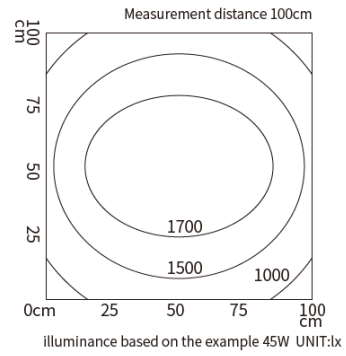

# MWL-FH - LED Wash Down Light

Power	L(mm)	W(mm)
45W	375	180
70W	700	180

Power	L(mm)	W(mm)
20W	300	120
32W	495	120
50W	650	120