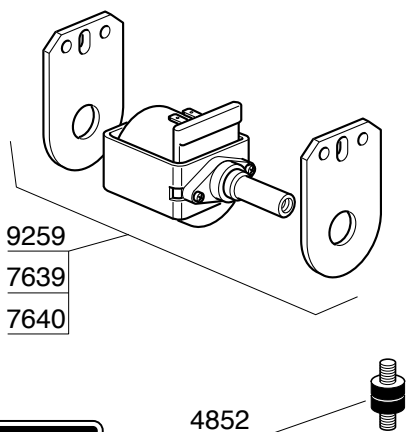

POMPA VIBRAZIONE ROSSINI E MINI VIVALDI