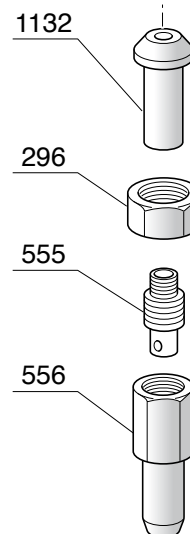

ELETTOVALVOLA SCARICO ACQUA

VIVALDI MINI VIVALDI

ROSSINI