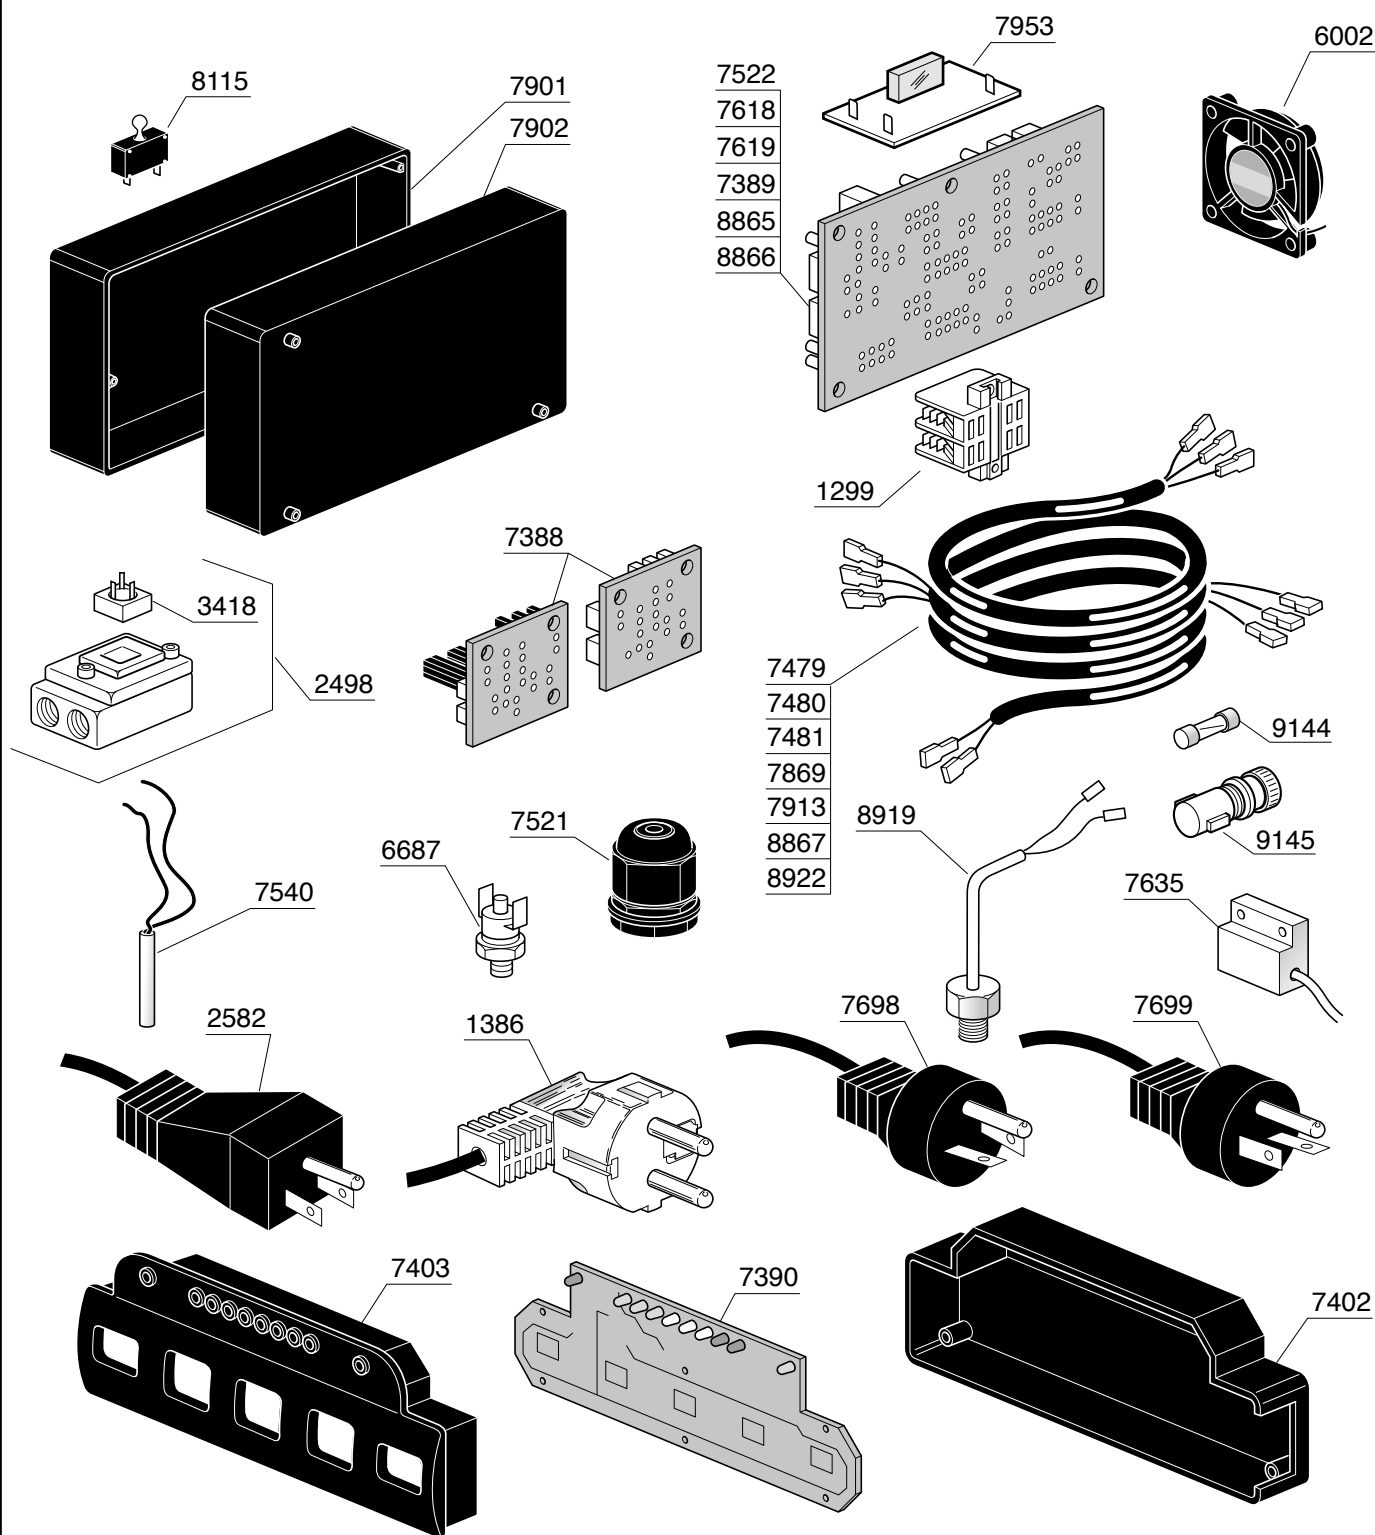

IMPIANTO IDRICO ROSSINI

VARIANTE DOSATA

IMPIANTO IDRICO ROSSINI ATTACCO DIRETTO

VARIANTE DOSATA

IMPIANTO IDRICO MINI VIVALDI

COMPONENTI ELETTRICI ED ELETTRONICI

VIVALDI MINI VIVALDI

8924
8944
7791
9340

ACCESSORI

TIMER - CONTABATTUTE

KIT SCARICO DIRETTO

KIT CIALDA

Codice	Descrizione
217	RUBINETTO COMPLETO 1/4"
218	CORPO RUBINETTO
219	GUARNIZIONE OR 102 VITON
220	ASTA RUBINETTO
221	GUARNIZIONE DIAMETRO 14 TENUTA RUBINETTO
222	PORTA GUARNIZIONE
223	MOLLA RUBINETTO
225	GUARNIZIONE OR 128 VITON
228	RACCORDO 1/4"
229	TERMINALE COMPLETO A VITE
230	BUSSOLA PER VITONE RUBINETTO
232	ASTA PER VITONE
242	GHIERA 3/8" SPESSORE 5
275	FILTRO
276	GIGLEUR ALIMENTAZIONE GRUPPO F=0,57mm
279	MOLLA VALVOLA NON RITORNO
280	VALVOLINO NON RITORNO
281	GUARNIZIONE OR 107 VITON
284	TAPPO FEMMINA 1/4"
285	TAPPO FEMMINA 3/8"
288	VALVOLA ESPANSIONE CON PORTAGOMMA
290	GUARNIZIONE TENUTA
291	PORTAGUARNIZIONE
292	MOLLA PER VALVOLA ESPANSIONE
294	REGISTRO VALVOLA ESPANSIONE CON PORTAGOMMA
296	DADO 3/8" FISSAGGIO SCARICO ACQUA
407	SEMIANELLO ALLUMINIO
416	RONDELLA PIANA DIAMETRO 8 ZINCATO
417	ROSETTA DENTELLATA DIAMETRO 8
418	VITE TE 8X45 ZINCATA
424	GUARNIZIONE RESISTENZA
460	GUARNIZIONE OR 118 NBR 70
464	TUBO SCARICO 16 X 21
489	COPERTURA PLASTICA RESISTENZA
490	TAPPO 1/8" MASCHIO
508	VALVOLINO DEPRESSIONE
522	MOLLA PER TUBO VAPORE
523	RONDELLA
524	DADO FISSAGGIO TUBO VAPORE
555	ROMPIGETTO SCARICO ACQUA
556	COPRIROMPIGETTO
586	GUARNIZIONE OR 105 NBR
625	GUARNIZIONE OR 105 VITON MAGGIORATA
627	RACCORDO PER SCARICO
628	ELETTROVALVOLA 3 VIE 230V/50Hz
635	CHIAVETTA
641	PORTA DOCCETTA
643	VITE TE 5X25 INOX
644	PRESSINO MANUALE
645	FILTRO 2 CAFFE'
646	FILTRO 1 CAFFE'
647	FILTRO CIECO
655	BECCUCCIO 2 CAFFE'
656	BECCUCCIO 1 CAFFE'
668	NIPLES 1/4"
669	VITE TCCE 4X10 INOX
709	PIPETTA 1/4" MASCHIO -1/4" FEMMINA
838	TUBETTO SILICONE 5X8
843	DOSINO
899	GUARNIZIONE BOILER
900	POMPA VIBRAZIONE 220V ROSSINI ATTACCO DIRETTO