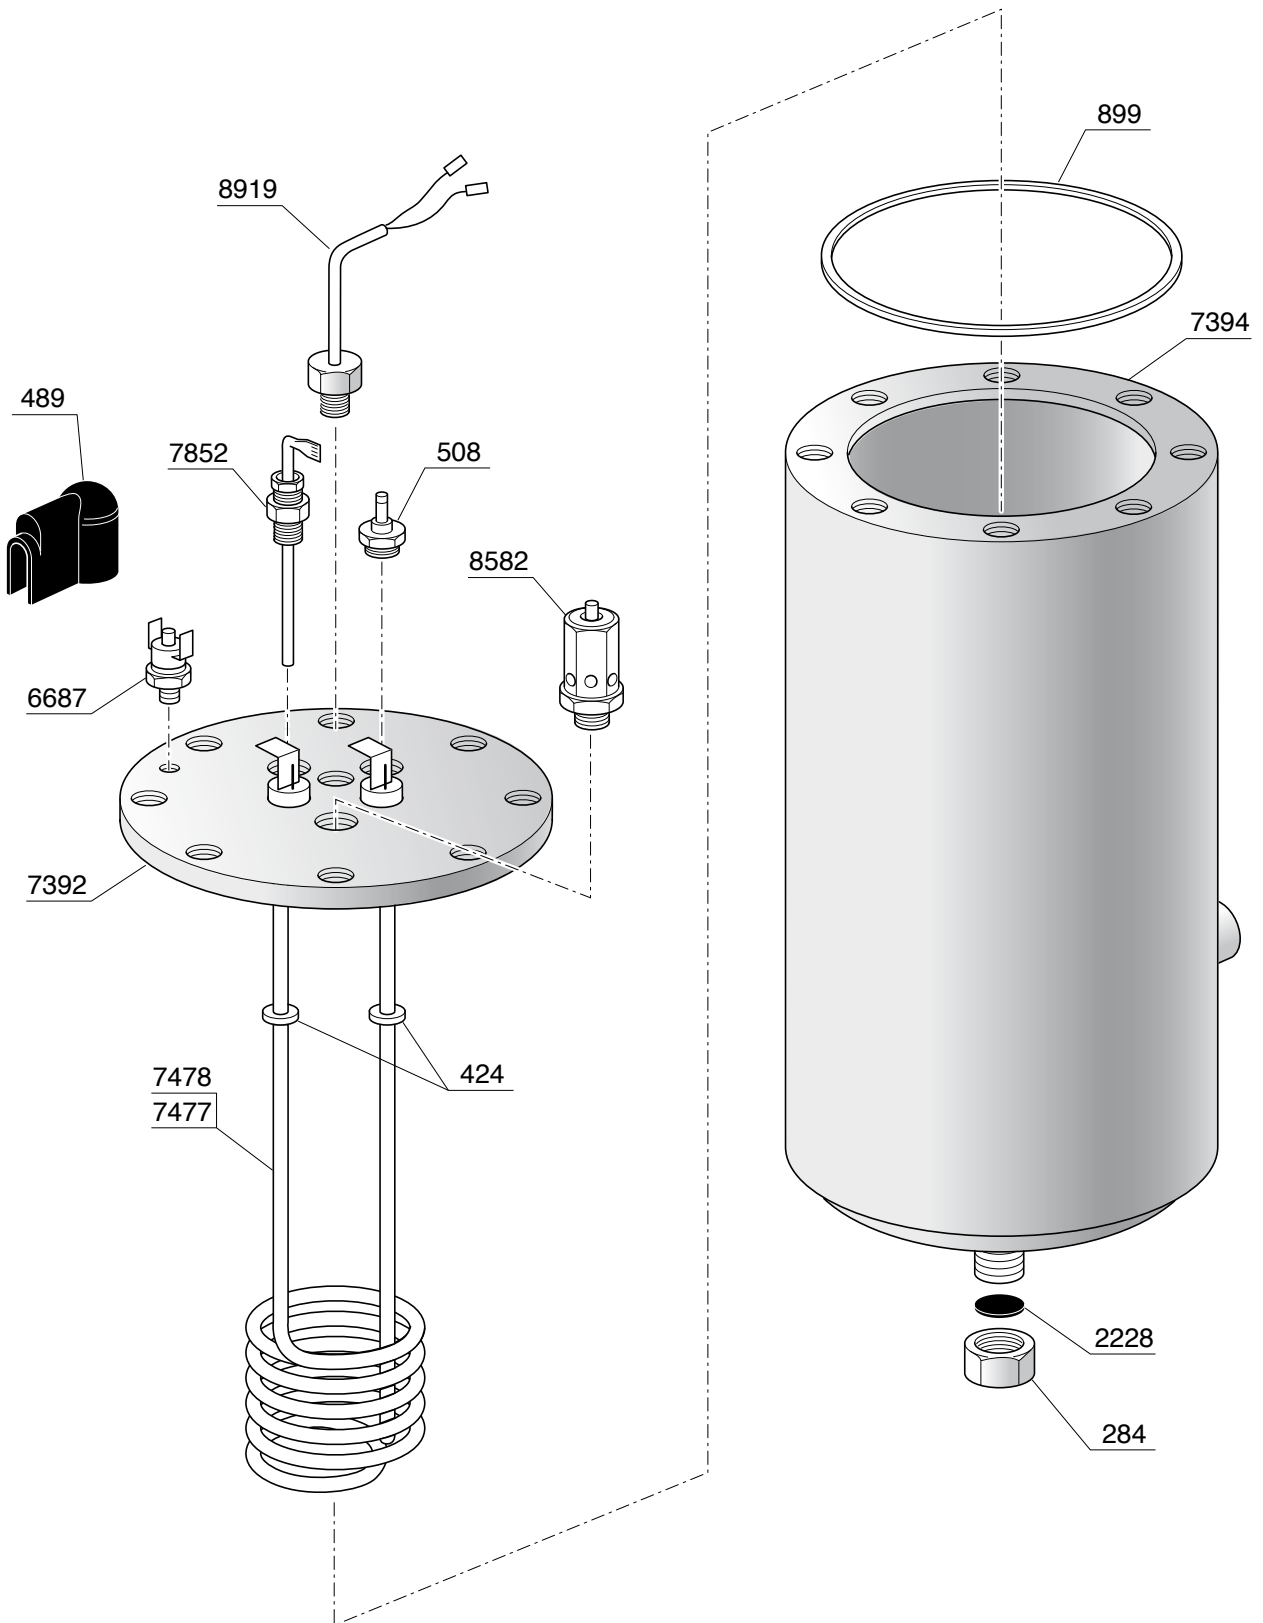

POMPA VIBRAZIONE ROSSINI E MINI VIVALDI

POMPA VIBRAZIONE ROSSINI E MINI VIVALDI CON ATTACCO ALLA RETE IDRICA

PORTAFILTRO

CALDAIA MINI VIVALDI

TELAIO

VIVALDI

ROSSINI -MINI VIVALDI

IMPIANTO IDRICO VIVALDI

ACCESSORI

TIMER - CONTABATTUTE

KIT SCARICO DIRETTO

KIT CIALDA

Codice	Descrizione
217	RUBINETTO COMPLETO 1/4"
218	CORPO RUBINETTO
219	GUARNIZIONE OR 102 VITON
220	ASTA RUBINETTO
221	GUARNIZIONE DIAMETRO 14 TENUTA RUBINETTO
222	PORTA GUARNIZIONE
223	MOLLA RUBINETTO
225	GUARNIZIONE OR 128 VITON
228	RACCORDO 1/4"
229	TERMINALE COMPLETO A VITE
230	BUSSOLA PER VITONE RUBINETTO
232	ASTA PER VITONE
242	GHIERA 3/8" SPESSORE 5
275	FILTRO
276	GIGLEUR ALIMENTAZIONE GRUPPO F=0,57mm
279	MOLLA VALVOLA NON RITORNO
280	VALVOLINO NON RITORNO
281	GUARNIZIONE OR 107 VITON
284	TAPPO FEMMINA 1/4"
285	TAPPO FEMMINA 3/8"
288	VALVOLA ESPANSIONE CON PORTAGOMMA
290	GUARNIZIONE TENUTA
291	PORTAGUARNIZIONE
292	MOLLA PER VALVOLA ESPANSIONE
294	REGISTRO VALVOLA ESPANSIONE CON PORTAGOMMA
296	DADO 3/8" FISSAGGIO SCARICO ACQUA
407	SEMIANELLO ALLUMINIO
416	RONDELLA PIANA DIAMETRO 8 ZINCATO
417	ROSETTA DENTELLATA DIAMETRO 8
418	VITE TE 8X45 ZINCATA
424	GUARNIZIONE RESISTENZA
460	GUARNIZIONE OR 118 NBR 70
464	TUBO SCARICO 16 X 21
489	COPERTURA PLASTICA RESISTENZA
490	TAPPO 1/8" MASCHIO
508	VALVOLINO DEPRESSIONE
522	MOLLA PER TUBO VAPORE
523	RONDELLA
524	DADO FISSAGGIO TUBO VAPORE
555	ROMPIGETTO SCARICO ACQUA
556	COPRIROMPIGETTO
586	GUARNIZIONE OR 105 NBR
625	GUARNIZIONE OR 105 VITON MAGGIORATA
627	RACCORDO PER SCARICO
628	ELETTROVALVOLA 3 VIE 230V/50Hz
635	CHIAVETTA
641	PORTA DOCCETTA
643	VITE TE 5X25 INOX
644	PRESSINO MANUALE
645	FILTRO 2 CAFFE'
646	FILTRO 1 CAFFE'
647	FILTRO CIECO
655	BECCUCCIO 2 CAFFE'
656	BECCUCCIO 1 CAFFE'
668	NIPLES 1/4"
669	VITE TCCE 4X10 INOX
709	PIPETTA 1/4" MASCHIO -1/4" FEMMINA
838	TUBETTO SILICONE 5X8
843	DOSINO
899	GUARNIZIONE BOILER
900	POMPA VIBRAZIONE 220V ROSSINI ATTACCO DIRETTO