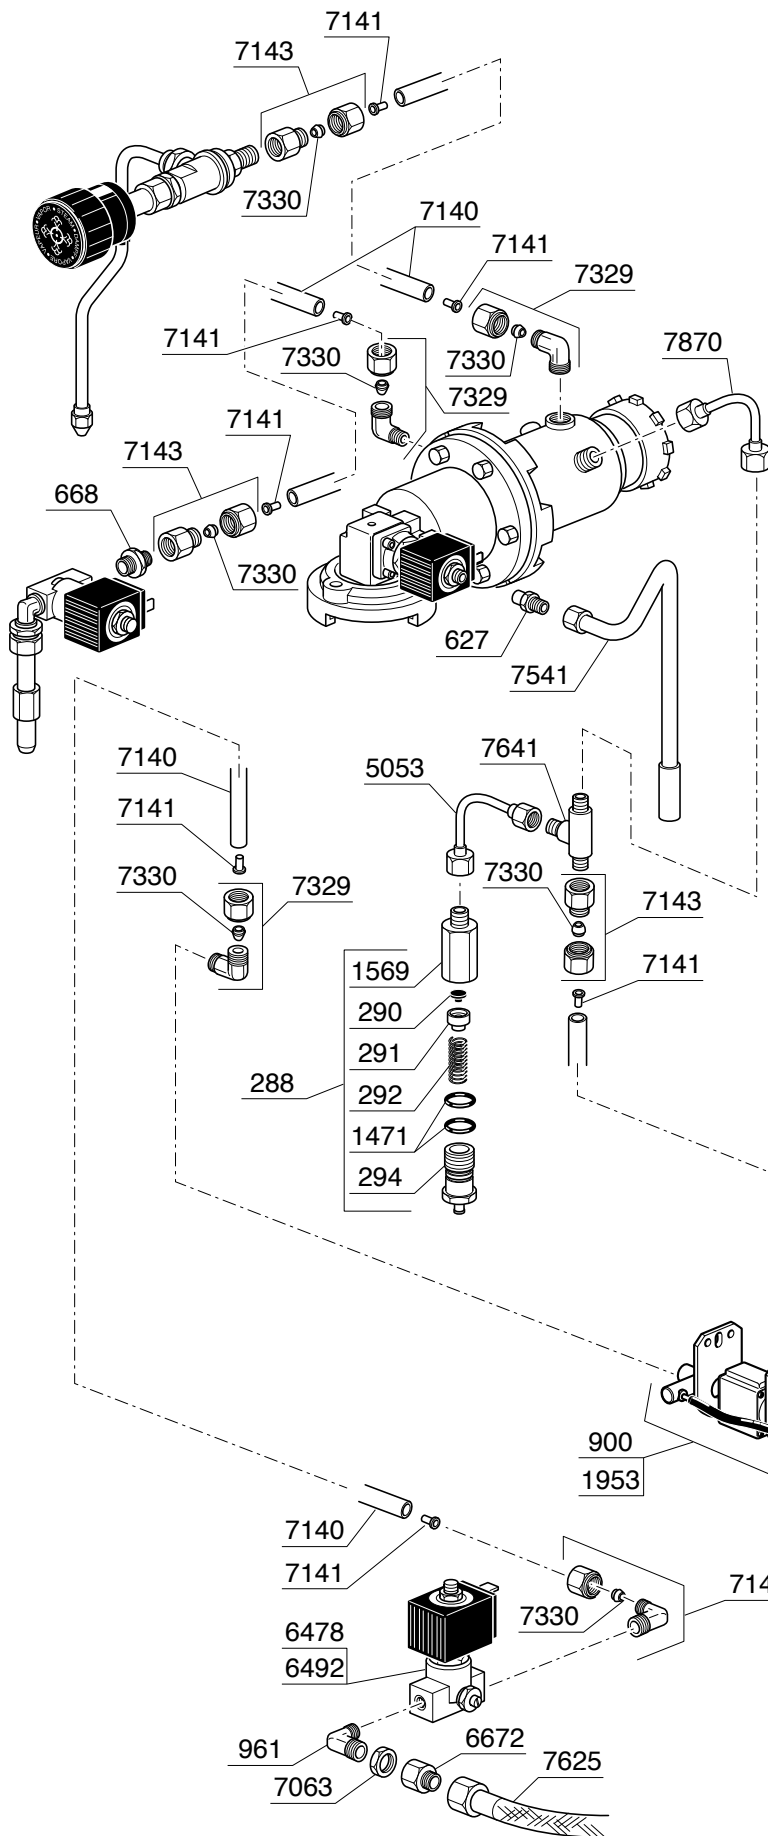

IMPIANTO IDRICO ROSSINI

VARIANTE DOSATA

IMPIANTO IDRICO ROSSINI ATTACCO DIRETTO

VARIANTE DOSATA

IMPIANTO IDRICO MINI VIVALDI

COMPONENTI ELETTRICI ED ELETTRONICI

VIVALDI MINI VIVALDI

8924
8944
7791
9340

ACCESSORI

TIMER - CONTABATTUTE

KIT SCARICO DIRETTO

KIT CIALDA

Codice	Descrizione
217	RUBINETTO COMPLETO 1/4"
218	CORPO RUBINETTO
219	GUARNIZIONE OR 102 VITON
220	ASTA RUBINETTO
221	GUARNIZIONE DIAMETRO 14 TENUTA RUBINETTO
222	PORTA GUARNIZIONE
223	MOLLA RUBINETTO
225	GUARNIZIONE OR 128 VITON
228	RACCORDO 1/4"
229	TERMINALE COMPLETO A VITE
230	BUSSOLA PER VITONE RUBINETTO
232	ASTA PER VITONE
242	GHIERA 3/8" SPESSORE 5
275	FILTRO
276	GIGLEUR ALIMENTAZIONE GRUPPO F=0,57mm
279	MOLLA VALVOLA NON RITORNO
280	VALVOLINO NON RITORNO
281	GUARNIZIONE OR 107 VITON
284	TAPPO FEMMINA 1/4"
285	TAPPO FEMMINA 3/8"
288	VALVOLA ESPANSIONE CON PORTAGOMMA
290	GUARNIZIONE TENUTA
291	PORTAGUARNIZIONE
292	MOLLA PER VALVOLA ESPANSIONE
294	REGISTRO VALVOLA ESPANSIONE CON PORTAGOMMA
296	DADO 3/8" FISSAGGIO SCARICO ACQUA
407	SEMIANELLO ALLUMINIO
416	RONDELLA PIANA DIAMETRO 8 ZINCATO
417	ROSETTA DENTELLATA DIAMETRO 8
418	VITE TE 8X45 ZINCATA
424	GUARNIZIONE RESISTENZA
460	GUARNIZIONE OR 118 NBR 70
464	TUBO SCARICO 16 X 21
489	COPERTURA PLASTICA RESISTENZA
490	TAPPO 1/8" MASCHIO
508	VALVOLINO DEPRESSIONE
522	MOLLA PER TUBO VAPORE
523	RONDELLA
524	DADO FISSAGGIO TUBO VAPORE
555	ROMPIGETTO SCARICO ACQUA
556	COPRIROMPIGETTO
586	GUARNIZIONE OR 105 NBR
625	GUARNIZIONE OR 105 VITON MAGGIORATA
627	RACCORDO PER SCARICO
628	ELETTROVALVOLA 3 VIE 230V/50Hz
635	CHIAVETTA
641	PORTA DOCCETTA
643	VITE TE 5X25 INOX
644	PRESSINO MANUALE
645	FILTRO 2 CAFFE'
646	FILTRO 1 CAFFE'
647	FILTRO CIECO
655	BECCUCCIO 2 CAFFE'
656	BECCUCCIO 1 CAFFE'
668	NIPLES 1/4"
669	VITE TCCE 4X10 INOX
709	PIPETTA 1/4" MASCHIO -1/4" FEMMINA
838	TUBETTO SILICONE 5X8
843	DOSINO
899	GUARNIZIONE BOILER
900	POMPA VIBRAZIONE 220V ROSSINI ATTACCO DIRETTO