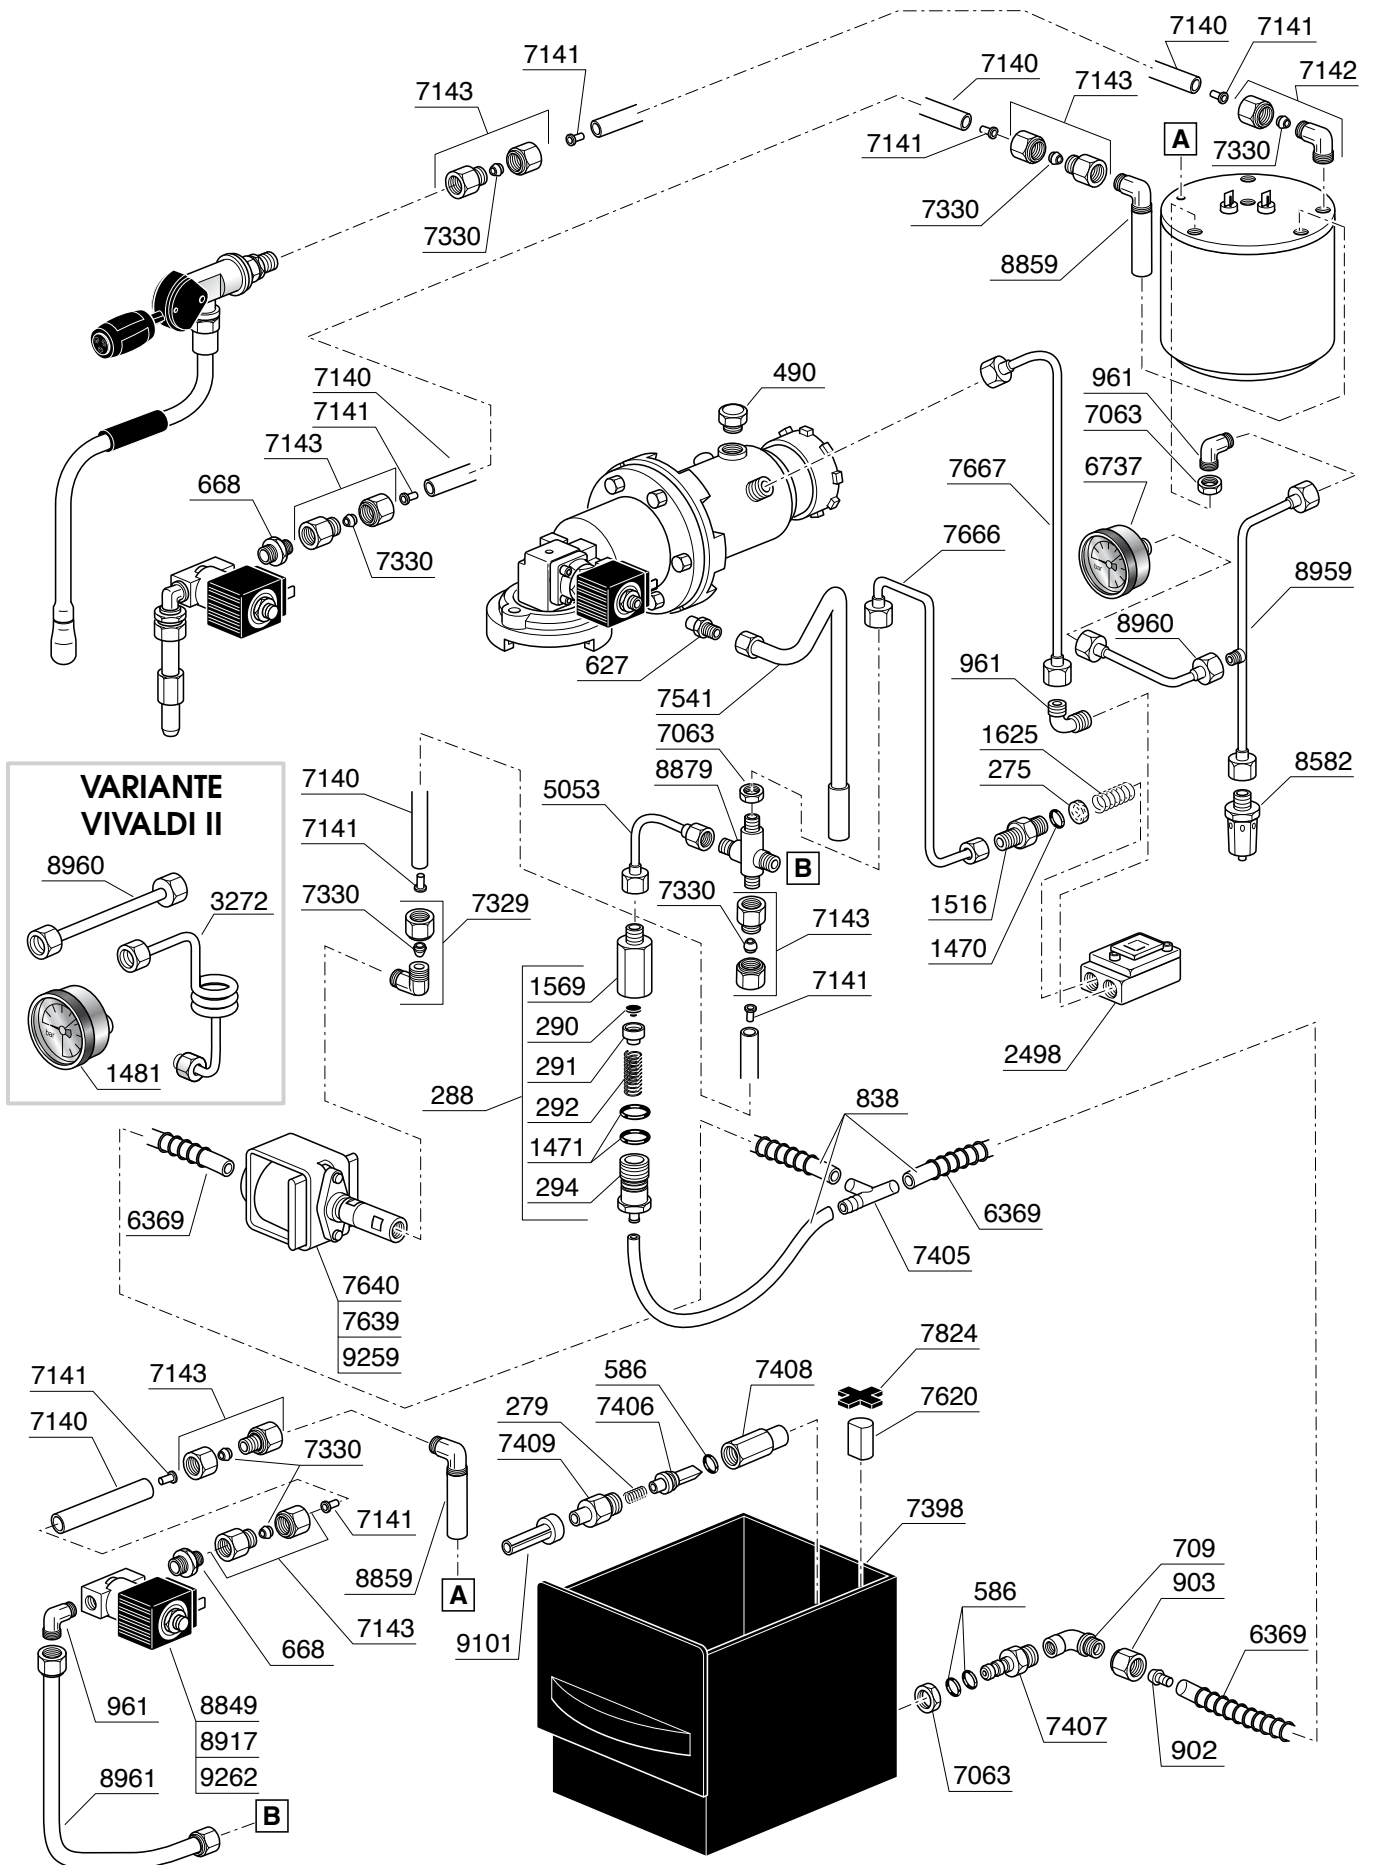

IMPIANTO IDRICO ROSSINI

VARIANTE DOSATA

IMPIANTO IDRICO ROSSINI ATTACCO DIRETTO

VARIANTE DOSATA

IMPIANTO IDRICO MINI VIVALDI

COMPONENTI ELETTRICI ED ELETTRONICI

VIVALDI MINI VIVALDI

8924
8944
7791
9340

ACCESSORI

TIMER - CONTABATTUTE

KIT SCARICO DIRETTO

KIT CIALDA

Codice	Descrizione
217	RUBINETTO COMPLETO 1/4"
218	CORPO RUBINETTO
219	GUARNIZIONE OR 102 VITON
220	ASTA RUBINETTO
221	GUARNIZIONE DIAMETRO 14 TENUTA RUBINETTO
222	PORTA GUARNIZIONE
223	MOLLA RUBINETTO
225	GUARNIZIONE OR 128 VITON
228	RACCORDO 1/4"
229	TERMINALE COMPLETO A VITE
230	BUSSOLA PER VITONE RUBINETTO
232	ASTA PER VITONE
242	GHIERA 3/8" SPESSORE 5
275	FILTRO
276	GIGLEUR ALIMENTAZIONE GRUPPO F=0,57mm
279	MOLLA VALVOLA NON RITORNO
280	VALVOLINO NON RITORNO
281	GUARNIZIONE OR 107 VITON
284	TAPPO FEMMINA 1/4"
285	TAPPO FEMMINA 3/8"
288	VALVOLA ESPANSIONE CON PORTAGOMMA
290	GUARNIZIONE TENUTA
291	PORTAGUARNIZIONE
292	MOLLA PER VALVOLA ESPANSIONE
294	REGISTRO VALVOLA ESPANSIONE CON PORTAGOMMA
296	DADO 3/8" FISSAGGIO SCARICO ACQUA
407	SEMIANELLO ALLUMINIO
416	RONDELLA PIANA DIAMETRO 8 ZINCATO
417	ROSETTA DENTELLATA DIAMETRO 8
418	VITE TE 8X45 ZINCATA
424	GUARNIZIONE RESISTENZA
460	GUARNIZIONE OR 118 NBR 70
464	TUBO SCARICO 16 X 21
489	COPERTURA PLASTICA RESISTENZA
490	TAPPO 1/8" MASCHIO
508	VALVOLINO DEPRESSIONE
522	MOLLA PER TUBO VAPORE
523	RONDELLA
524	DADO FISSAGGIO TUBO VAPORE
555	ROMPIGETTO SCARICO ACQUA
556	COPRIROMPIGETTO
586	GUARNIZIONE OR 105 NBR
625	GUARNIZIONE OR 105 VITON MAGGIORATA
627	RACCORDO PER SCARICO
628	ELETTROVALVOLA 3 VIE 230V/50Hz
635	CHIAVETTA
641	PORTA DOCCETTA
643	VITE TE 5X25 INOX
644	PRESSINO MANUALE
645	FILTRO 2 CAFFE'
646	FILTRO 1 CAFFE'
647	FILTRO CIECO
655	BECCUCCIO 2 CAFFE'
656	BECCUCCIO 1 CAFFE'
668	NIPLES 1/4"
669	VITE TCCE 4X10 INOX
709	PIPETTA 1/4" MASCHIO -1/4" FEMMINA
838	TUBETTO SILICONE 5X8
843	DOSINO
899	GUARNIZIONE BOILER
900	POMPA VIBRAZIONE 220V ROSSINI ATTACCO DIRETTO