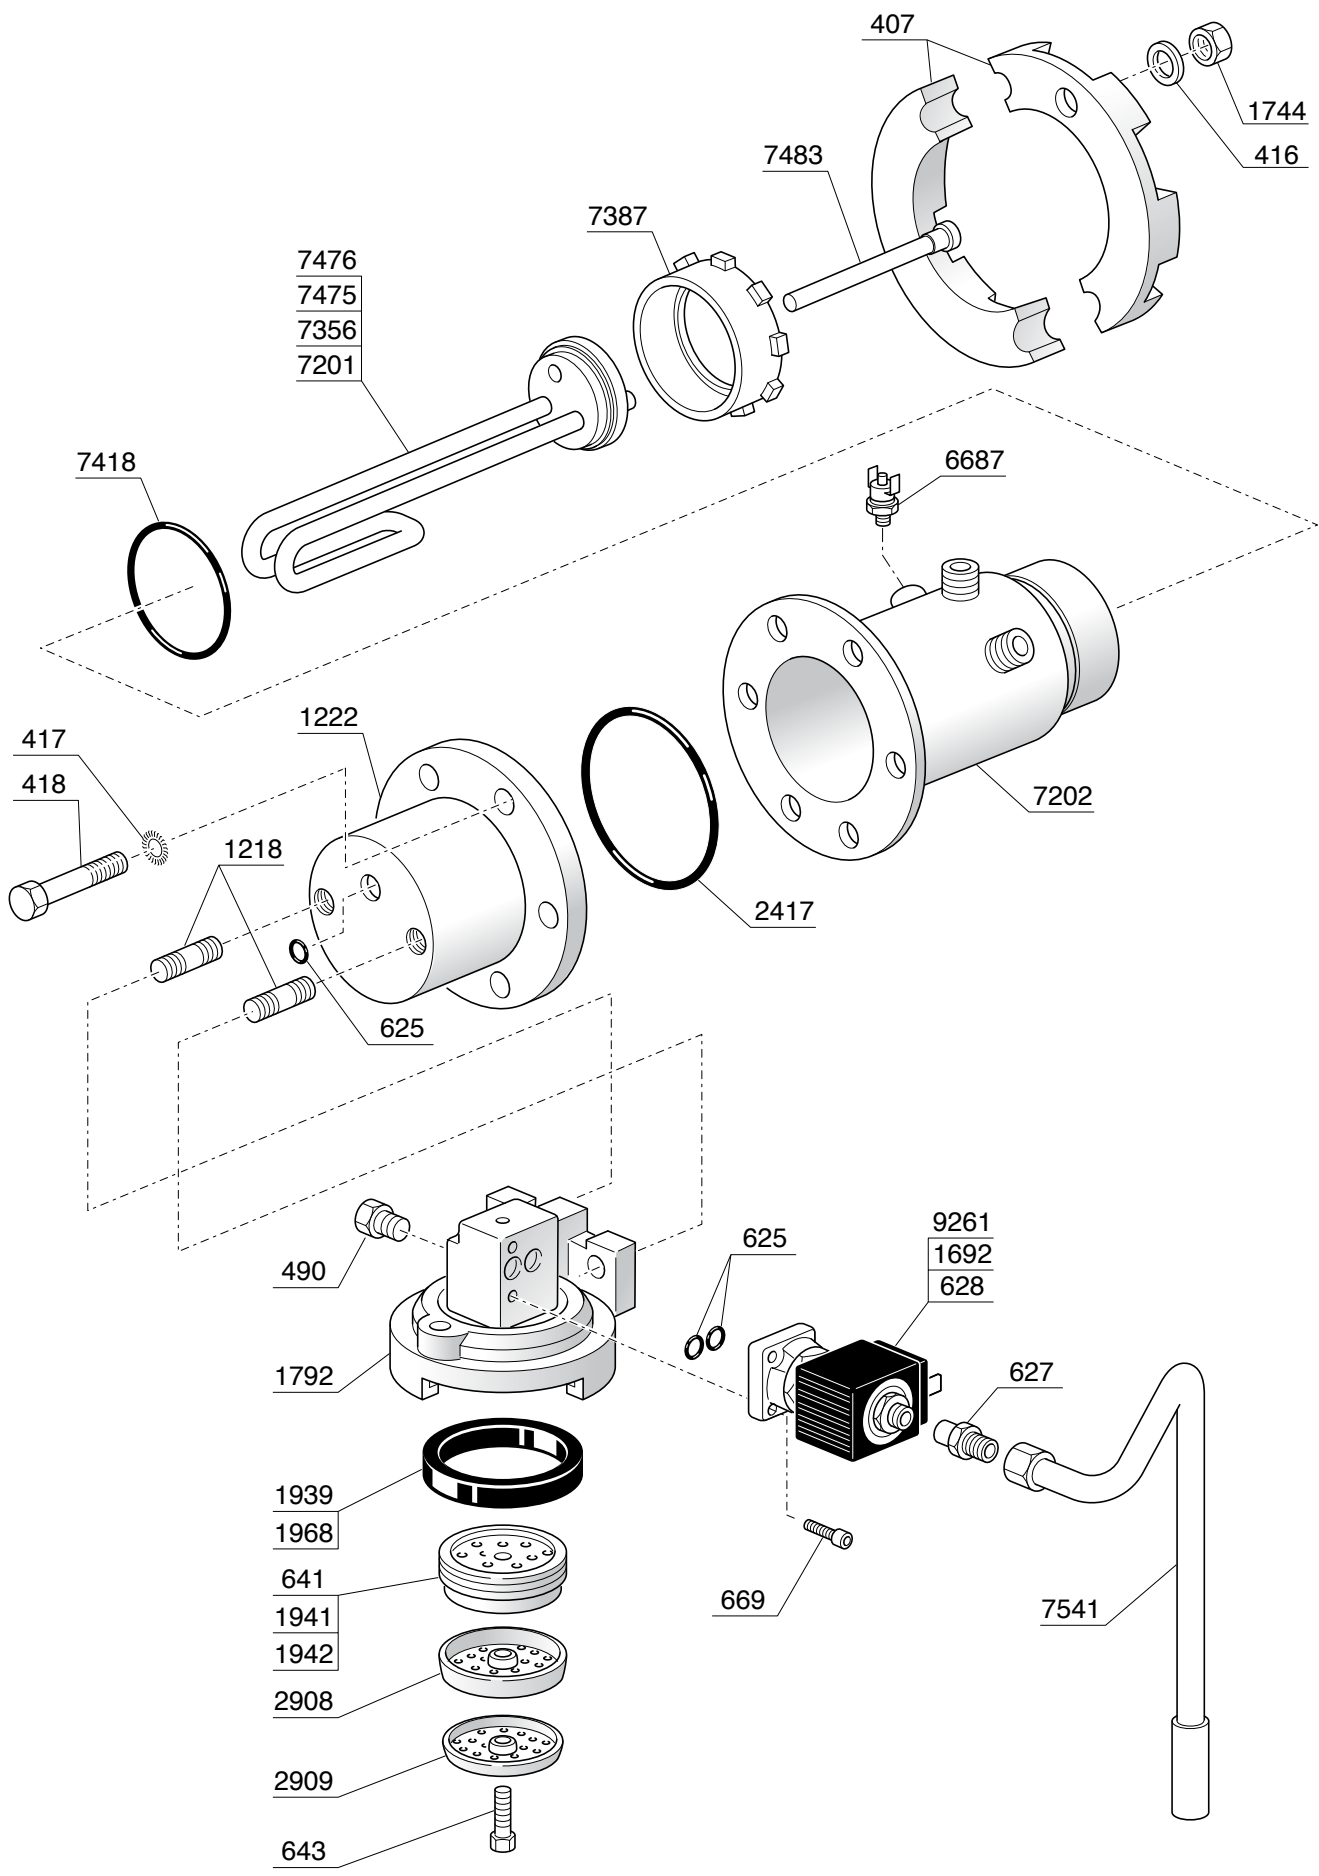

GRUPPI DI EROGAZIONE