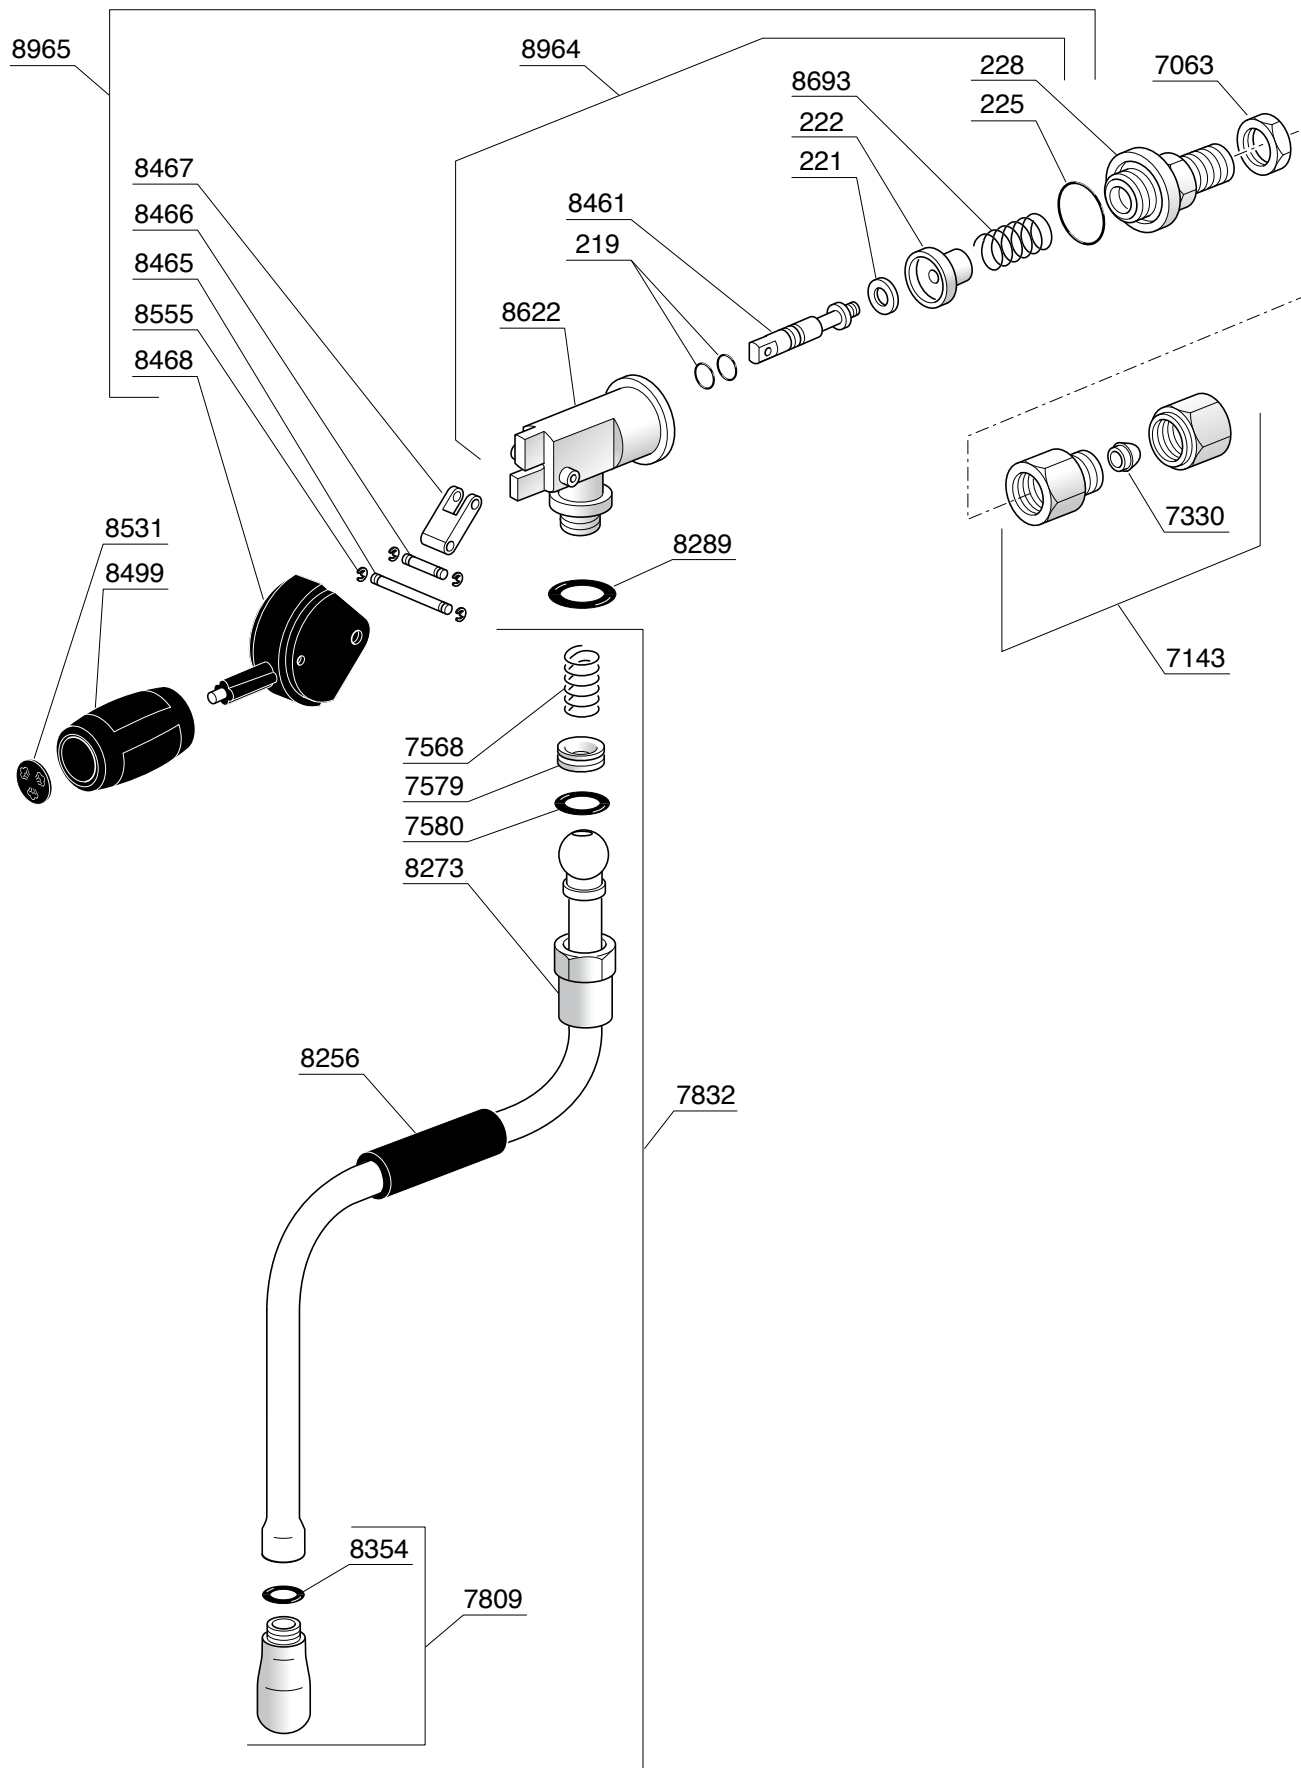

RUBINETTO VAPORE MINI VIVALDI