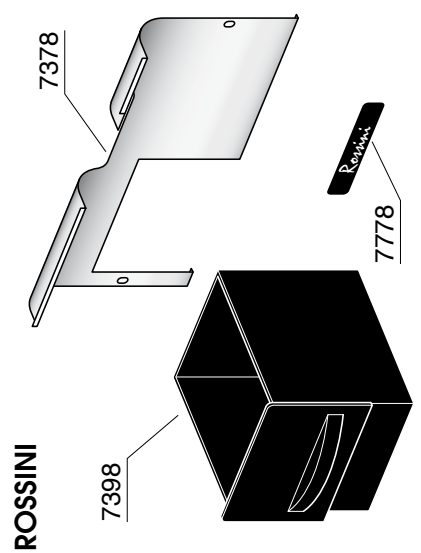

IMPIANTO IDRICO ROSSINI

VARIANTE DOSATA

IMPIANTO IDRICO ROSSINI ATTACCO DIRETTO

VARIANTE DOSATA

IMPIANTO IDRICO MINI VIVALDI

COMPONENTI ELETTRICI ED ELETTRONICI

VIVALDI MINI VIVALDI

8924
8944
7791
9340

ROSSINI

7792

ROSSINI DOSATA

7792

CARROZZERIA

MINI VIVALDI

ROSSINI CON ATTACCO DIRETTO

ROSSINI