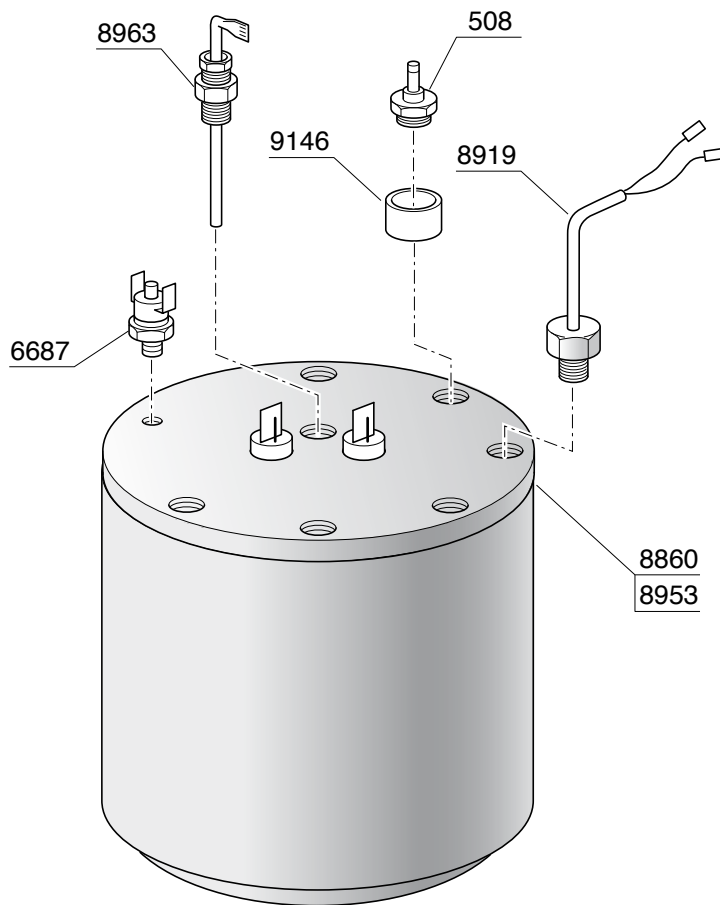

POMPA VIBRAZIONE ROSSINI E MINI VIVALDI

POMPA VIBRAZIONE ROSSINI E MINI VIVALDI CON ATTACCO ALLA RETE IDRICA

PORTAFILTRO

CALDAIA MINI VIVALDI

TELAIO

VIVALDI

ROSSINI -MINI VIVALDI

IMPIANTO IDRICO VIVALDI

IMPIANTO IDRICO ROSSINI

VARIANTE DOSATA

IMPIANTO IDRICO ROSSINI ATTACCO DIRETTO

VARIANTE DOSATA

IMPIANTO IDRICO MINI VIVALDI

COMPONENTI ELETTRICI ED ELETTRONICI

VIVALDI MINI VIVALDI

8924
8944
7791
9340