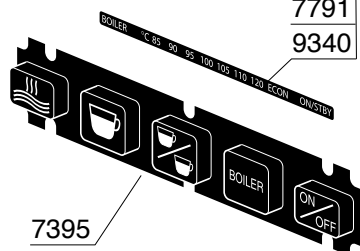

IMPIANTO IDRICO ROSSINI

VARIANTE DOSATA

IMPIANTO IDRICO ROSSINI ATTACCO DIRETTO

VARIANTE DOSATA

IMPIANTO IDRICO MINI VIVALDI

COMPONENTI ELETTRICI ED ELETTRONICI

VIVALDI MINI VIVALDI

8924
8944
7791
9340