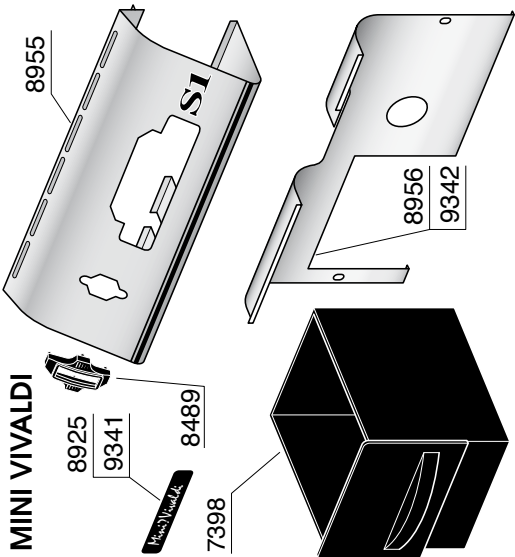

IMPIANTO IDRICO ROSSINI

VARIANTE DOSATA

IMPIANTO IDRICO ROSSINI ATTACCO DIRETTO

VARIANTE DOSATA

IMPIANTO IDRICO MINI VIVALDI

COMPONENTI ELETTRICI ED ELETTRONICI

VIVALDI MINI VIVALDI

8924
8944
7791
9340

ROSSINI

7792

ROSSINI DOSATA

7792

CARROZZERIA

MINI VIVALDI

ROSSINI CON ATTACCO DIRETTO

ROSSINI