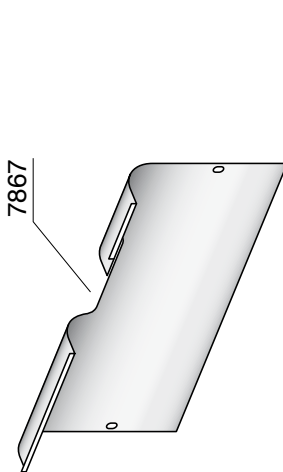

CARROZZERIA

MINI VIVALDI

ROSSINI CON ATTACCO DIRETTO

ROSSINI