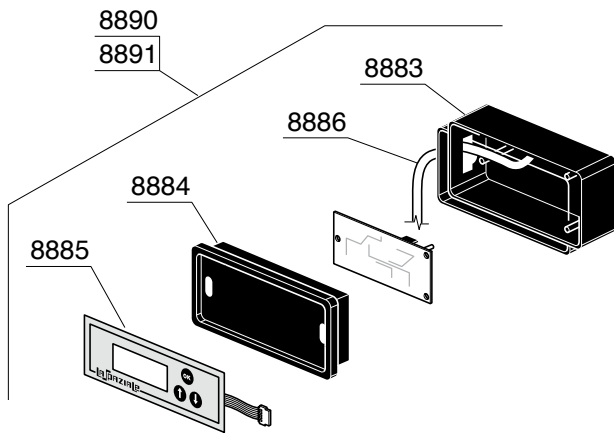

IMPIANTO IDRICO ROSSINI

VARIANTE DOSATA

IMPIANTO IDRICO ROSSINI ATTACCO DIRETTO

VARIANTE DOSATA

IMPIANTO IDRICO MINI VIVALDI

COMPONENTI ELETTRICI ED ELETTRONICI

VIVALDI MINI VIVALDI

8924
8944
7791
9340

ACCESSORI

TIMER - CONTABATTUTE

KIT SCARICO DIRETTO

KIT CIALDA

Codice	Descrizione
217	RUBINETTO COMPLETO 1/4"
218	CORPO RUBINETTO
219	GUARNIZIONE OR 102 VITON
220	ASTA RUBINETTO
221	GUARNIZIONE DIAMETRO 14 TENUTA RUBINETTO
222	PORTA GUARNIZIONE
223	MOLLA RUBINETTO
225	GUARNIZIONE OR 128 VITON
228	RACCORDO 1/4"
229	TERMINALE COMPLETO A VITE
230	BUSSOLA PER VITONE RUBINETTO
232	ASTA PER VITONE
242	GHIERA 3/8" SPESSORE 5
275	FILTRO
276	GIGLEUR ALIMENTAZIONE GRUPPO F=0,57mm
279	MOLLA VALVOLA NON RITORNO
280	VALVOLINO NON RITORNO
281	GUARNIZIONE OR 107 VITON
284	TAPPO FEMMINA 1/4"
285	TAPPO FEMMINA 3/8"
288	VALVOLA ESPANSIONE CON PORTAGOMMA
290	GUARNIZIONE TENUTA
291	PORTAGUARNIZIONE
292	MOLLA PER VALVOLA ESPANSIONE
294	REGISTRO VALVOLA ESPANSIONE CON PORTAGOMMA
296	DADO 3/8" FISSAGGIO SCARICO ACQUA
407	SEMIANELLO ALLUMINIO
416	RONDELLA PIANA DIAMETRO 8 ZINCATO
417	ROSETTA DENTELLATA DIAMETRO 8
418	VITE TE 8X45 ZINCATA
424	GUARNIZIONE RESISTENZA
460	GUARNIZIONE OR 118 NBR 70
464	TUBO SCARICO 16 X 21
489	COPERTURA PLASTICA RESISTENZA
490	TAPPO 1/8" MASCHIO
508	VALVOLINO DEPRESSIONE
522	MOLLA PER TUBO VAPORE
523	RONDELLA
524	DADO FISSAGGIO TUBO VAPORE
555	ROMPIGETTO SCARICO ACQUA
556	COPRIROMPIGETTO
586	GUARNIZIONE OR 105 NBR
625	GUARNIZIONE OR 105 VITON MAGGIORATA
627	RACCORDO PER SCARICO
628	ELETTROVALVOLA 3 VIE 230V/50Hz
635	CHIAVETTA
641	PORTA DOCCETTA
643	VITE TE 5X25 INOX
644	PRESSINO MANUALE
645	FILTRO 2 CAFFE'
646	FILTRO 1 CAFFE'
647	FILTRO CIECO
655	BECCUCCIO 2 CAFFE'
656	BECCUCCIO 1 CAFFE'
668	NIPLES 1/4"
669	VITE TCCE 4X10 INOX
709	PIPETTA 1/4" MASCHIO -1/4" FEMMINA
838	TUBETTO SILICONE 5X8
843	DOSINO
899	GUARNIZIONE BOILER
900	POMPA VIBRAZIONE 220V ROSSINI ATTACCO DIRETTO