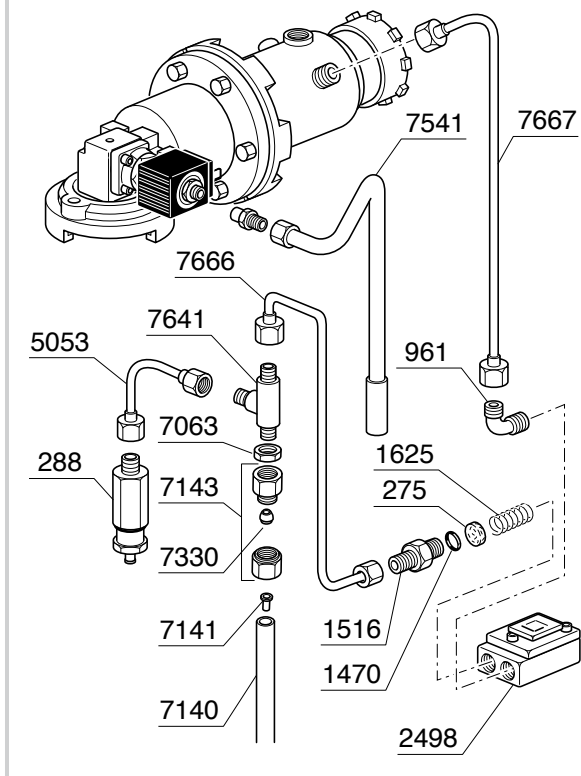

IMPIANTO IDRICO ROSSINI

VARIANTE DOSATA

IMPIANTO IDRICO ROSSINI ATTACCO DIRETTO

VARIANTE DOSATA

IMPIANTO IDRICO MINI VIVALDI

COMPONENTI ELETTRICI ED ELETTRONICI

VIVALDI MINI VIVALDI

8924
8944
7791
9340