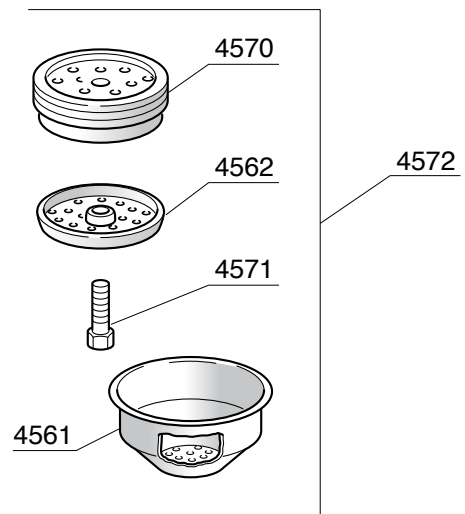

ACCESSORI

TIMER - CONTABATTUTE

KIT SCARICO DIRETTO

KIT CIALDA

Codice	Descrizione
217	RUBINETTO COMPLETO 1/4"
218	CORPO RUBINETTO
219	GUARNIZIONE OR 102 VITON
220	ASTA RUBINETTO
221	GUARNIZIONE DIAMETRO 14 TENUTA RUBINETTO
222	PORTA GUARNIZIONE
223	MOLLA RUBINETTO
225	GUARNIZIONE OR 128 VITON
228	RACCORDO 1/4"
229	TERMINALE COMPLETO A VITE
230	BUSSOLA PER VITONE RUBINETTO
232	ASTA PER VITONE
242	GHIERA 3/8" SPESSORE 5
275	FILTRO
276	GIGLEUR ALIMENTAZIONE GRUPPO F=0,57mm
279	MOLLA VALVOLA NON RITORNO
280	VALVOLINO NON RITORNO
281	GUARNIZIONE OR 107 VITON
284	TAPPO FEMMINA 1/4"
285	TAPPO FEMMINA 3/8"
288	VALVOLA ESPANSIONE CON PORTAGOMMA
290	GUARNIZIONE TENUTA
291	PORTAGUARNIZIONE
292	MOLLA PER VALVOLA ESPANSIONE
294	REGISTRO VALVOLA ESPANSIONE CON PORTAGOMMA
296	DADO 3/8" FISSAGGIO SCARICO ACQUA
407	SEMIANELLO ALLUMINIO
416	RONDELLA PIANA DIAMETRO 8 ZINCATO
417	ROSETTA DENTELLATA DIAMETRO 8
418	VITE TE 8X45 ZINCATA
424	GUARNIZIONE RESISTENZA
460	GUARNIZIONE OR 118 NBR 70
464	TUBO SCARICO 16 X 21
489	COPERTURA PLASTICA RESISTENZA
490	TAPPO 1/8" MASCHIO
508	VALVOLINO DEPRESSIONE
522	MOLLA PER TUBO VAPORE
523	RONDELLA
524	DADO FISSAGGIO TUBO VAPORE
555	ROMPIGETTO SCARICO ACQUA
556	COPRIROMPIGETTO
586	GUARNIZIONE OR 105 NBR
625	GUARNIZIONE OR 105 VITON MAGGIORATA
627	RACCORDO PER SCARICO
628	ELETTROVALVOLA 3 VIE 230V/50Hz
635	CHIAVETTA
641	PORTA DOCCETTA
643	VITE TE 5X25 INOX
644	PRESSINO MANUALE
645	FILTRO 2 CAFFE'
646	FILTRO 1 CAFFE'
647	FILTRO CIECO
655	BECCUCCIO 2 CAFFE'
656	BECCUCCIO 1 CAFFE'
668	NIPLES 1/4"
669	VITE TCCE 4X10 INOX
709	PIPETTA 1/4" MASCHIO -1/4" FEMMINA
838	TUBETTO SILICONE 5X8
843	DOSINO
899	GUARNIZIONE BOILER
900	POMPA VIBRAZIONE 220V ROSSINI ATTACCO DIRETTO