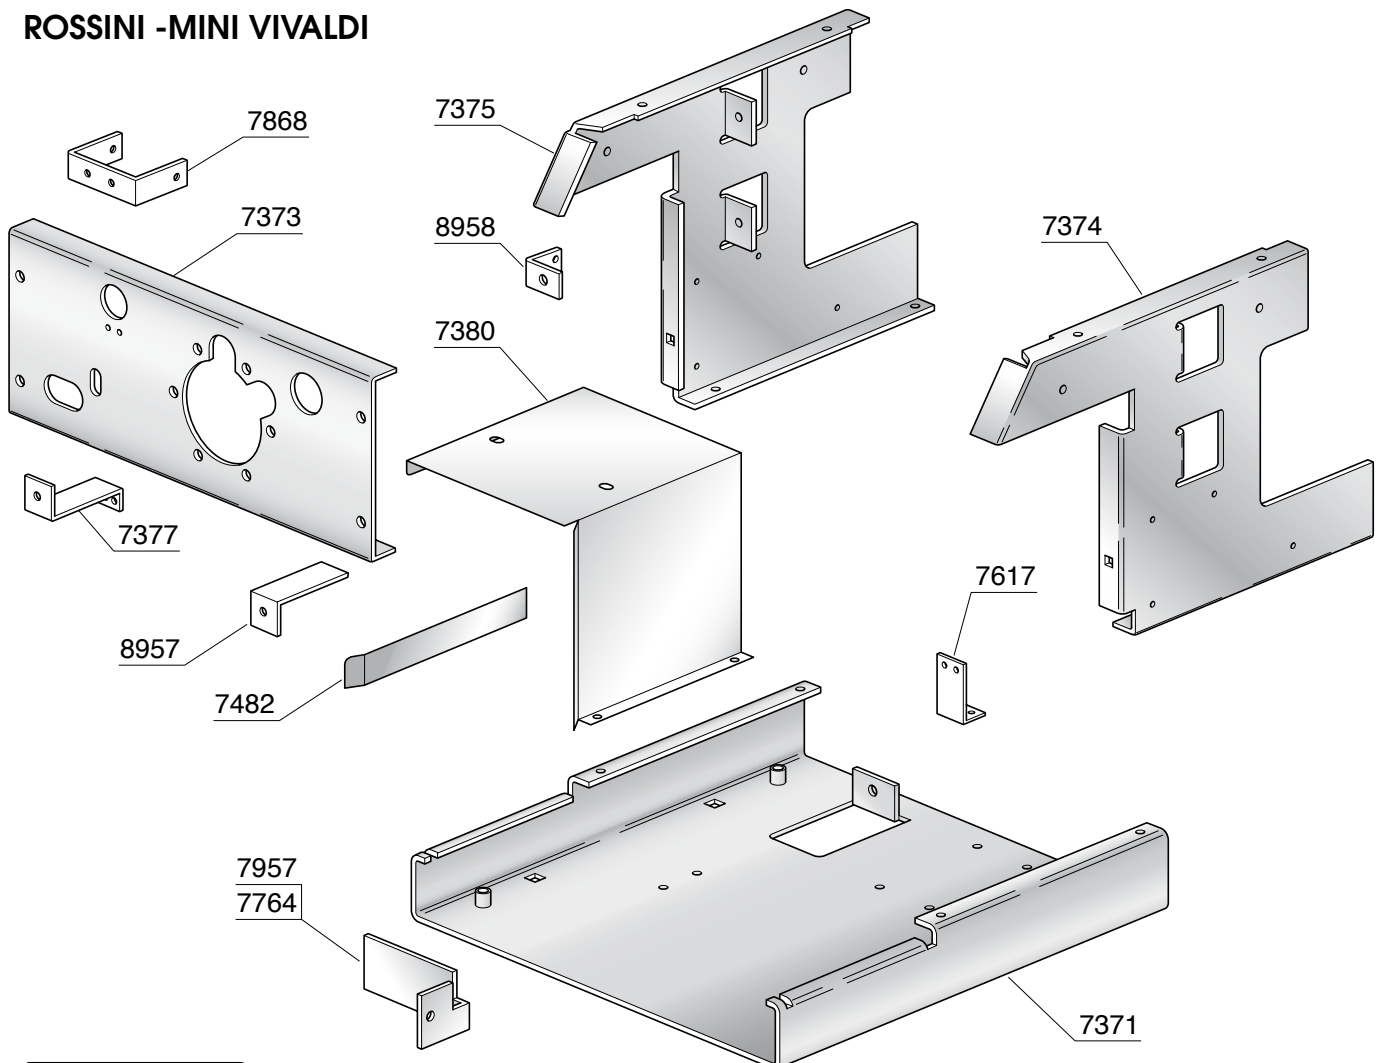

ROSSINI -MINI VIVALDI