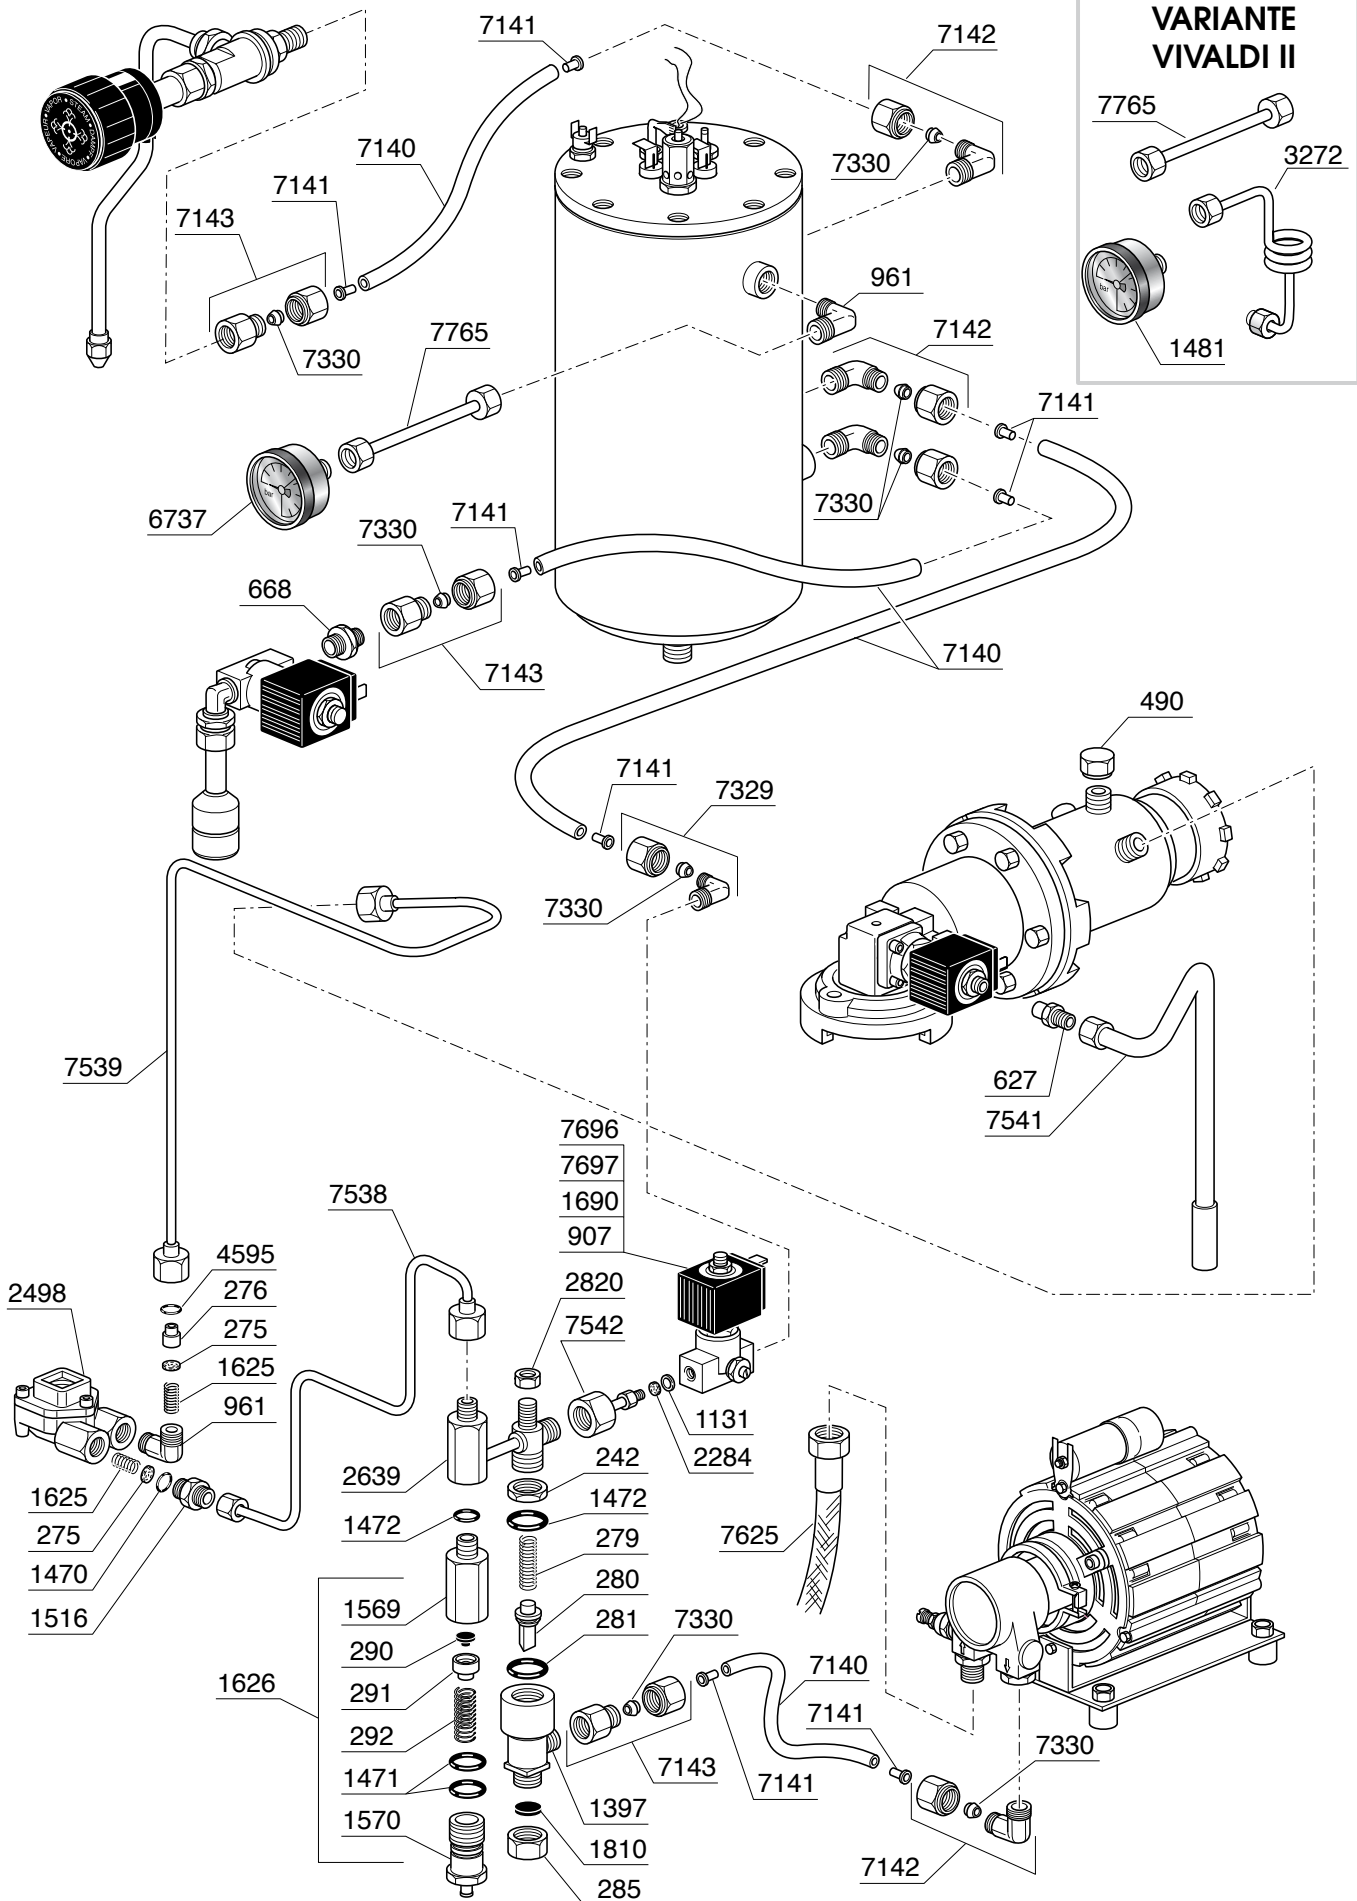

IMPIANTO IDRICO VIVALDI