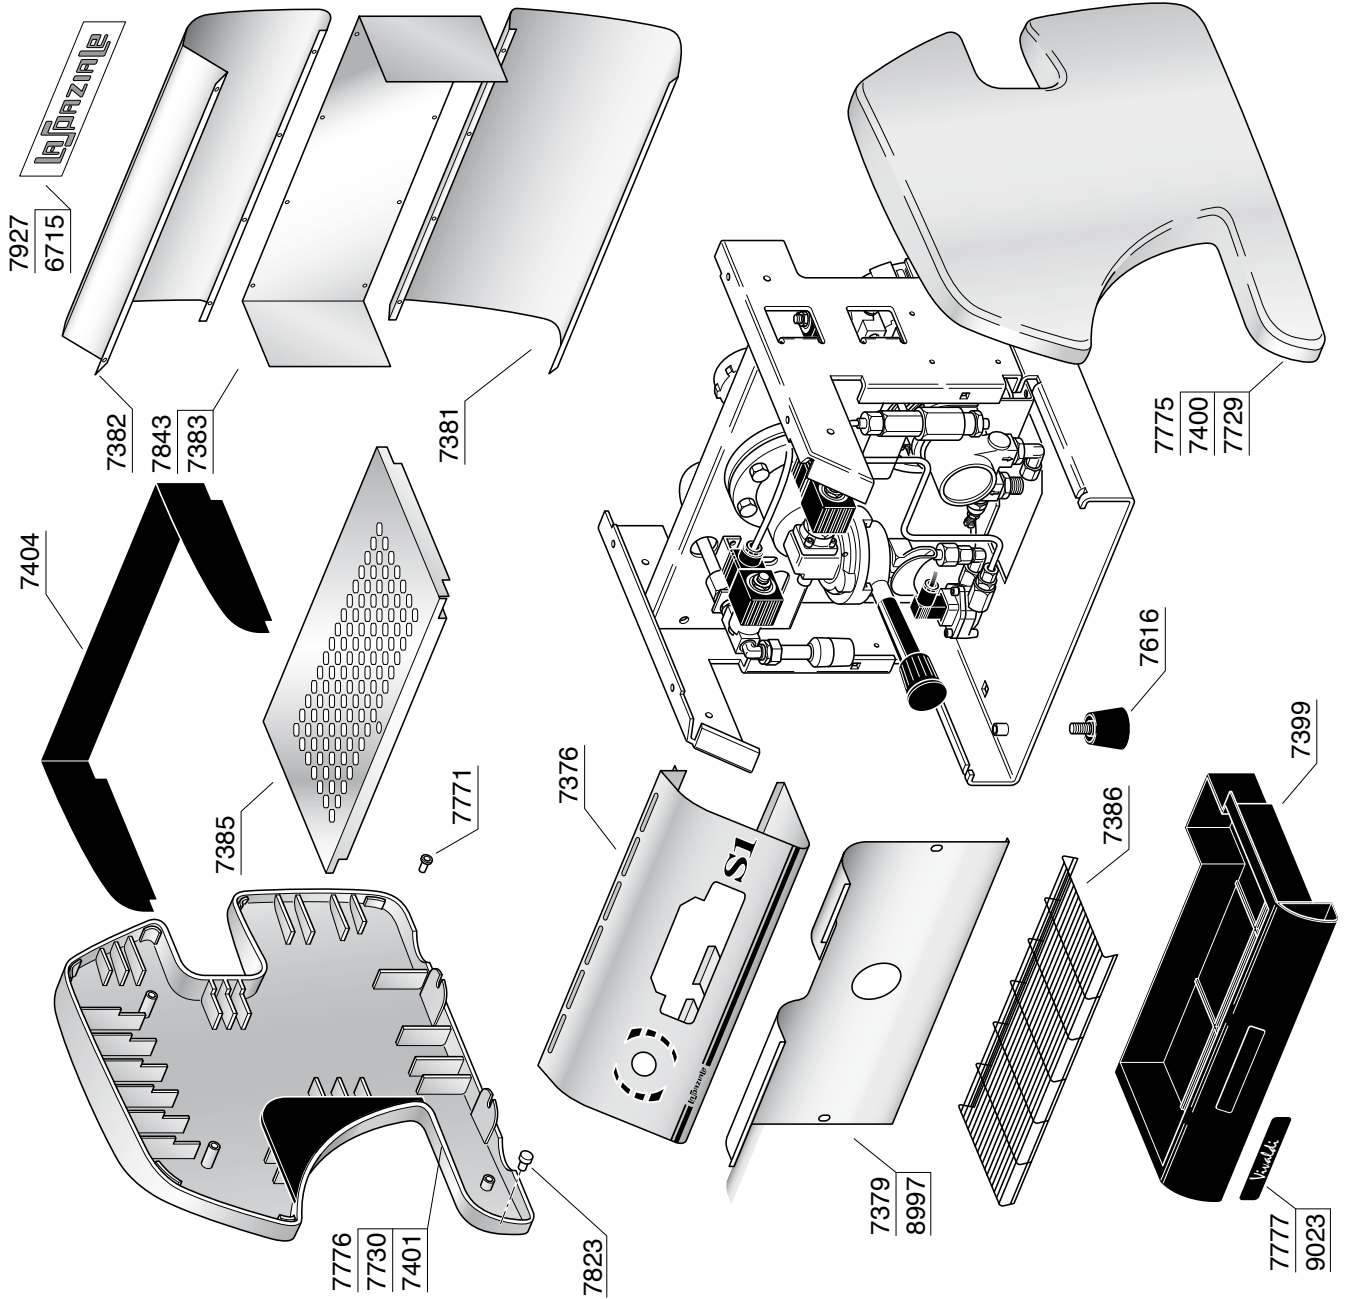

CARROZZERIA

MINI VIVALDI

ROSSINI CON ATTACCO DIRETTO