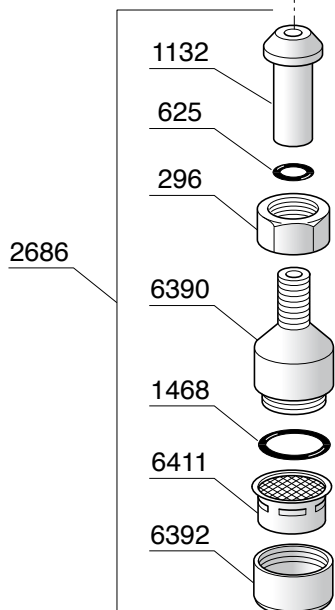

VIVALDI MINI VIVALDI