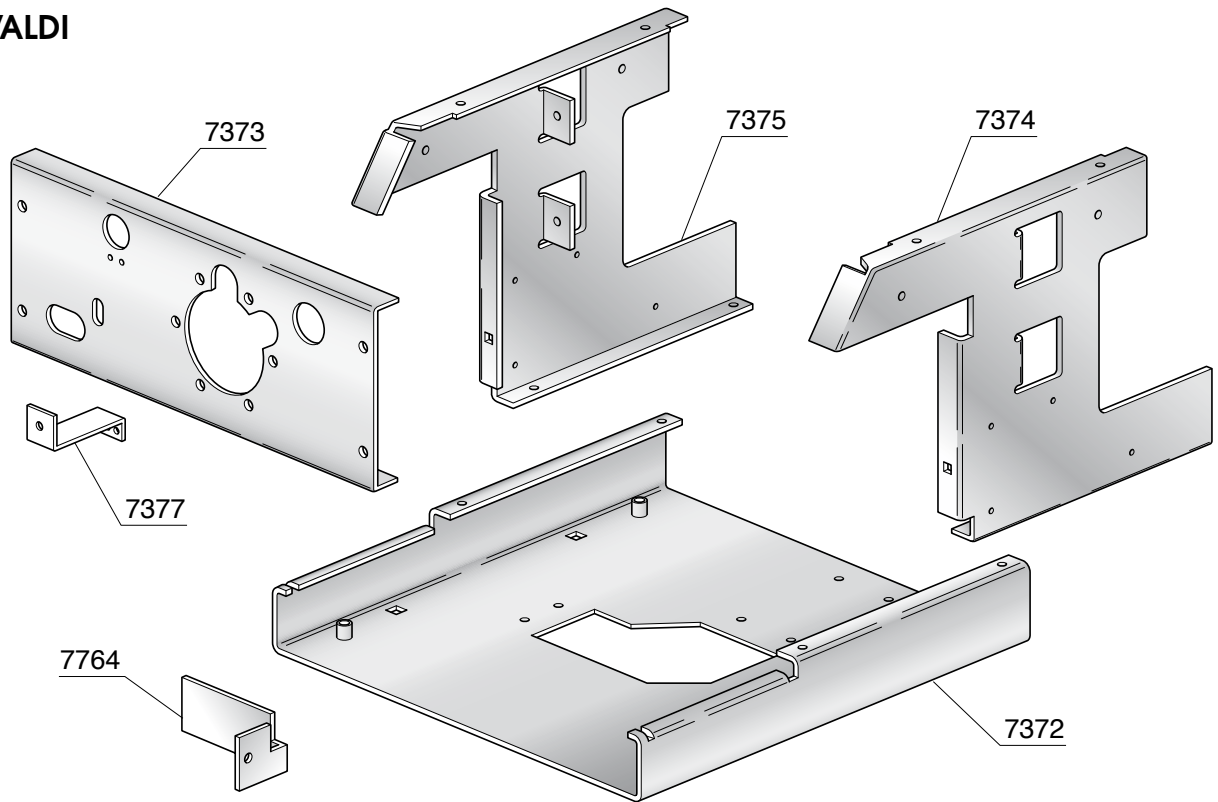

POMPA VIBRAZIONE ROSSINI E MINI VIVALDI

POMPA VIBRAZIONE ROSSINI E MINI VIVALDI CON ATTACCO ALLA RETE IDRICA

PORTAFILTRO

CALDAIA MINI VIVALDI

TELAIO

VIVALDI

ROSSINI -MINI VIVALDI

IMPIANTO IDRICO VIVALDI

IMPIANTO IDRICO ROSSINI

VARIANTE DOSATA

IMPIANTO IDRICO ROSSINI ATTACCO DIRETTO

VARIANTE DOSATA

IMPIANTO IDRICO MINI VIVALDI

COMPONENTI ELETTRICI ED ELETTRONICI

VIVALDI MINI VIVALDI

8924
8944
7791
9340