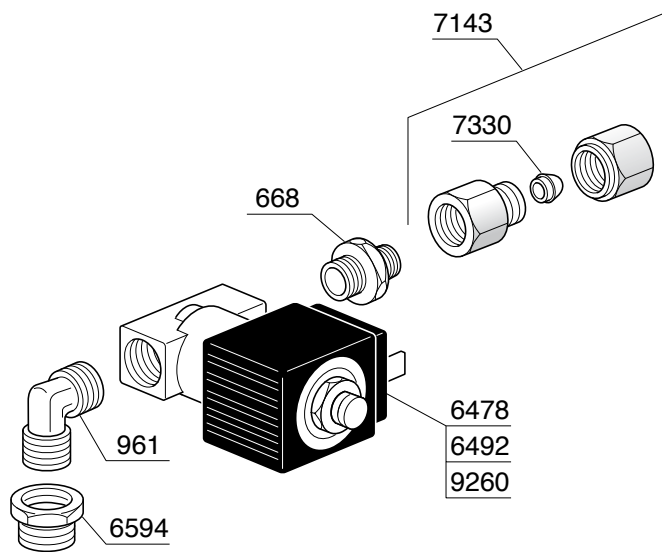

ELETTOVALVOLA SCARICO ACQUA