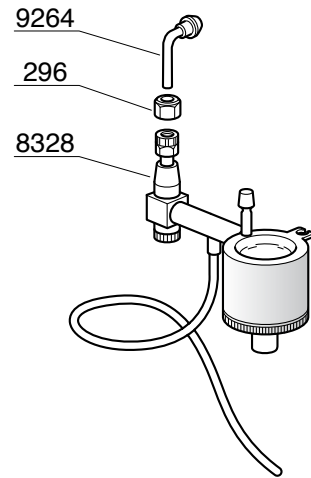

ACCESSORI

TIMER - CONTABATTUTE

KIT SCARICO DIRETTO

KIT CIALDA

Codice	Descrizione
217	RUBINETTO COMPLETO 1/4"
218	CORPO RUBINETTO
219	GUARNIZIONE OR 102 VITON
220	ASTA RUBINETTO
221	GUARNIZIONE DIAMETRO 14 TENUTA RUBINETTO
222	PORTA GUARNIZIONE
223	MOLLA RUBINETTO
225	GUARNIZIONE OR 128 VITON
228	RACCORDO 1/4"
229	TERMINALE COMPLETO A VITE
230	BUSSOLA PER VITONE RUBINETTO
232	ASTA PER VITONE
242	GHIERA 3/8" SPESSORE 5
275	FILTRO
276	GIGLEUR ALIMENTAZIONE GRUPPO F=0,57mm
279	MOLLA VALVOLA NON RITORNO
280	VALVOLINO NON RITORNO
281	GUARNIZIONE OR 107 VITON
284	TAPPO FEMMINA 1/4"
285	TAPPO FEMMINA 3/8"
288	VALVOLA ESPANSIONE CON PORTAGOMMA
290	GUARNIZIONE TENUTA
291	PORTAGUARNIZIONE
292	MOLLA PER VALVOLA ESPANSIONE
294	REGISTRO VALVOLA ESPANSIONE CON PORTAGOMMA
296	DADO 3/8" FISSAGGIO SCARICO ACQUA
407	SEMIANELLO ALLUMINIO
416	RONDELLA PIANA DIAMETRO 8 ZINCATO
417	ROSETTA DENTELLATA DIAMETRO 8
418	VITE TE 8X45 ZINCATA
424	GUARNIZIONE RESISTENZA
460	GUARNIZIONE OR 118 NBR 70
464	TUBO SCARICO 16 X 21
489	COPERTURA PLASTICA RESISTENZA
490	TAPPO 1/8" MASCHIO
508	VALVOLINO DEPRESSIONE
522	MOLLA PER TUBO VAPORE
523	RONDELLA
524	DADO FISSAGGIO TUBO VAPORE
555	ROMPIGETTO SCARICO ACQUA
556	COPRIROMPIGETTO
586	GUARNIZIONE OR 105 NBR
625	GUARNIZIONE OR 105 VITON MAGGIORATA
627	RACCORDO PER SCARICO
628	ELETTROVALVOLA 3 VIE 230V/50Hz
635	CHIAVETTA
641	PORTA DOCCETTA
643	VITE TE 5X25 INOX
644	PRESSINO MANUALE
645	FILTRO 2 CAFFE'
646	FILTRO 1 CAFFE'
647	FILTRO CIECO
655	BECCUCCIO 2 CAFFE'
656	BECCUCCIO 1 CAFFE'
668	NIPLES 1/4"
669	VITE TCCE 4X10 INOX
709	PIPETTA 1/4" MASCHIO -1/4" FEMMINA
838	TUBETTO SILICONE 5X8
843	DOSINO
899	GUARNIZIONE BOILER
900	POMPA VIBRAZIONE 220V ROSSINI ATTACCO DIRETTO