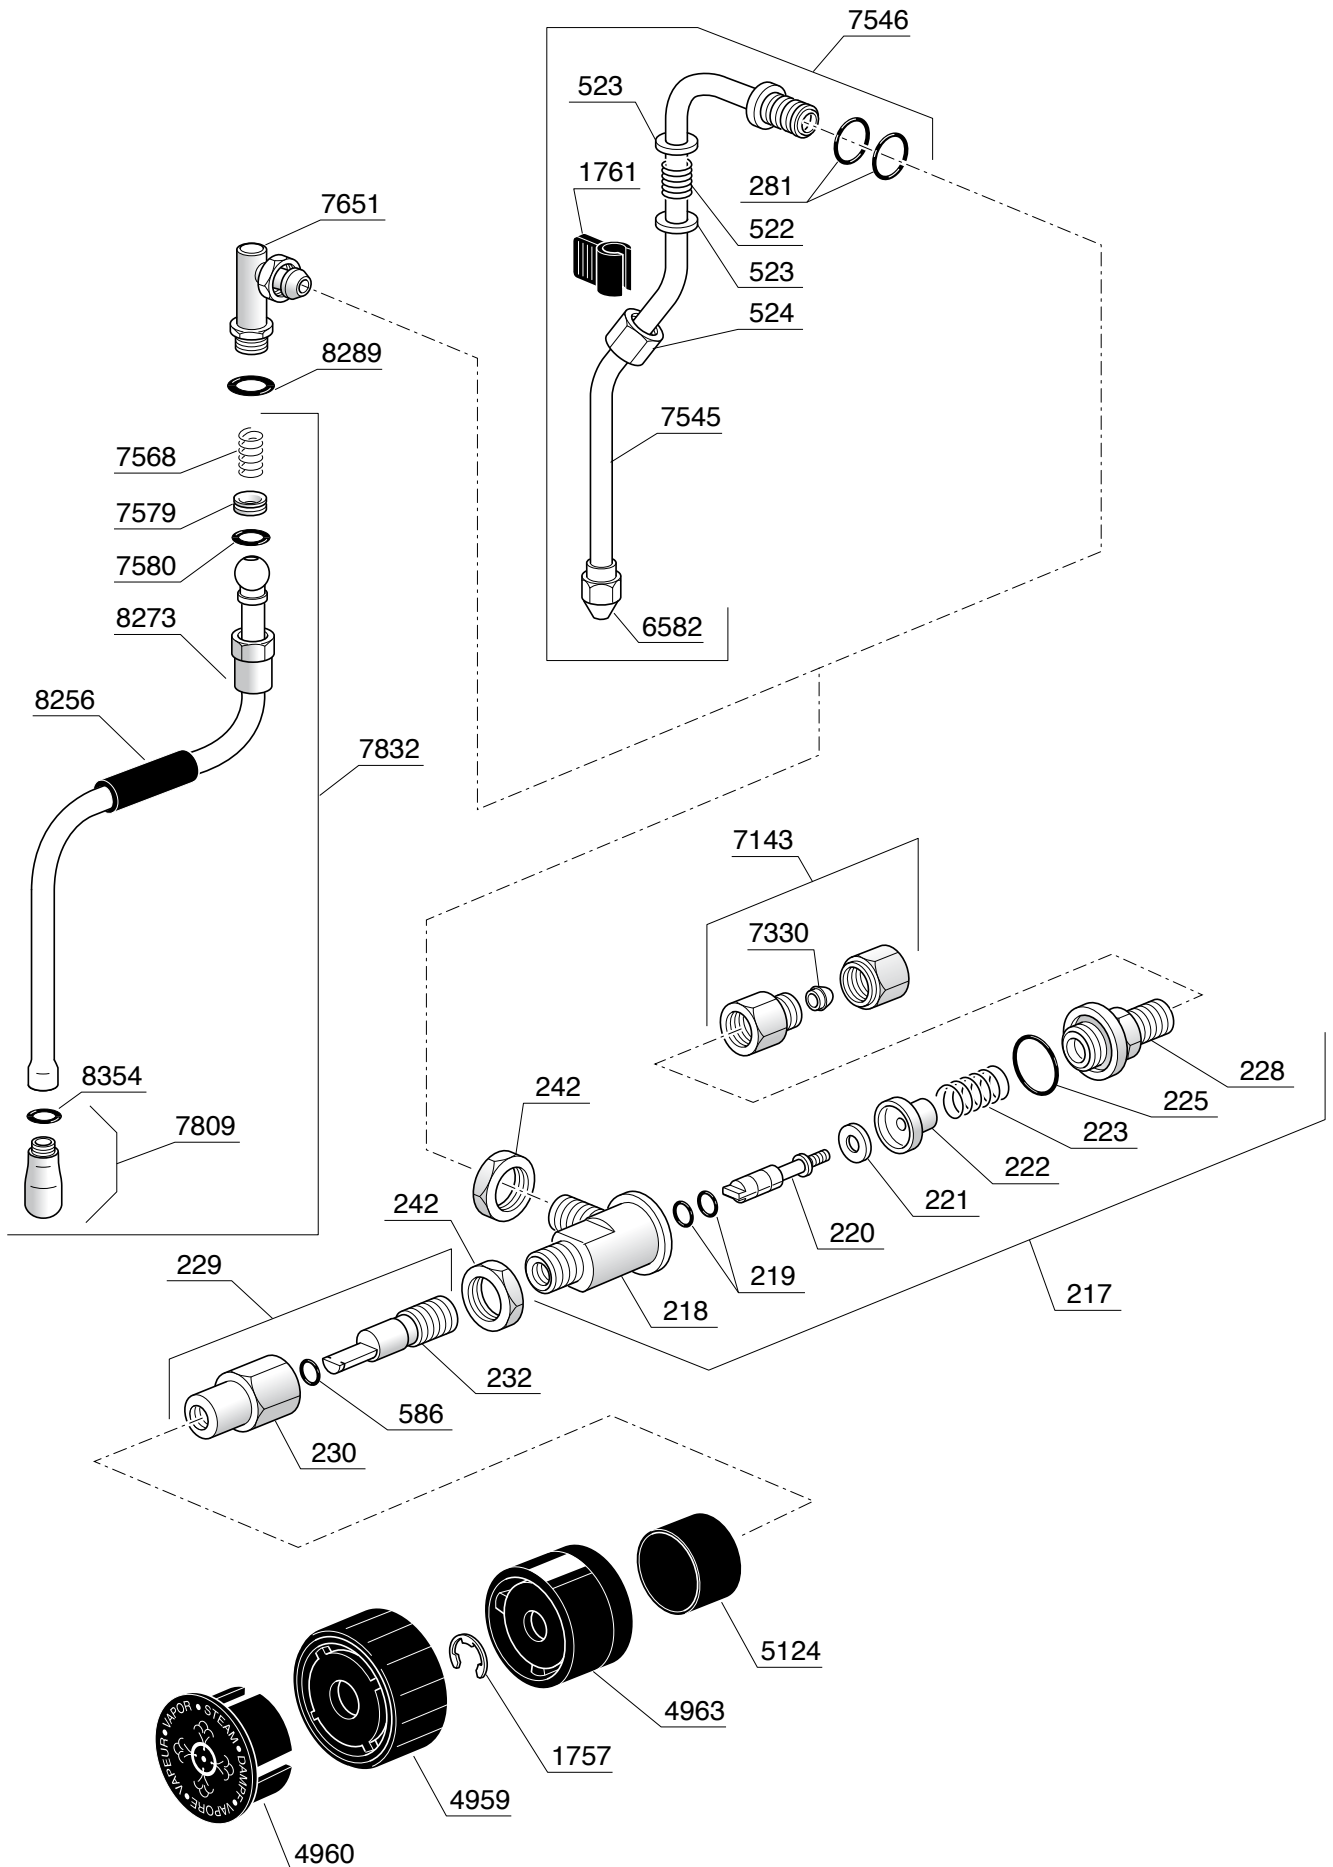

RUBINETTO VAPORE ROSSINI - VIVALDI