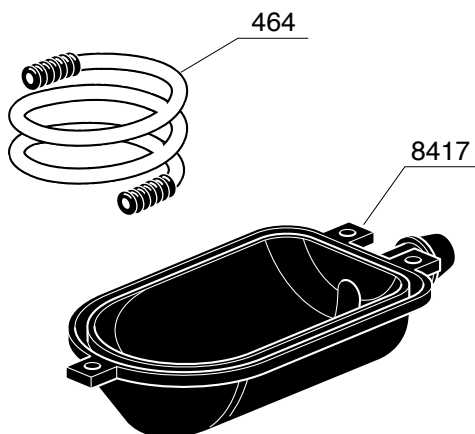

ACCESSORI

TIMER - CONTABATTUTE

KIT SCARICO DIRETTO

KIT CIALDA

Codice	Descrizione
217	RUBINETTO COMPLETO 1/4"
218	CORPO RUBINETTO
219	GUARNIZIONE OR 102 VITON
220	ASTA RUBINETTO
221	GUARNIZIONE DIAMETRO 14 TENUTA RUBINETTO
222	PORTA GUARNIZIONE
223	MOLLA RUBINETTO
225	GUARNIZIONE OR 128 VITON
228	RACCORDO 1/4"
229	TERMINALE COMPLETO A VITE
230	BUSSOLA PER VITONE RUBINETTO
232	ASTA PER VITONE
242	GHIERA 3/8" SPESSORE 5
275	FILTRO
276	GIGLEUR ALIMENTAZIONE GRUPPO F=0,57mm
279	MOLLA VALVOLA NON RITORNO
280	VALVOLINO NON RITORNO
281	GUARNIZIONE OR 107 VITON
284	TAPPO FEMMINA 1/4"
285	TAPPO FEMMINA 3/8"
288	VALVOLA ESPANSIONE CON PORTAGOMMA
290	GUARNIZIONE TENUTA
291	PORTAGUARNIZIONE
292	MOLLA PER VALVOLA ESPANSIONE
294	REGISTRO VALVOLA ESPANSIONE CON PORTAGOMMA
296	DADO 3/8" FISSAGGIO SCARICO ACQUA
407	SEMIANELLO ALLUMINIO
416	RONDELLA PIANA DIAMETRO 8 ZINCATO
417	ROSETTA DENTELLATA DIAMETRO 8
418	VITE TE 8X45 ZINCATA
424	GUARNIZIONE RESISTENZA
460	GUARNIZIONE OR 118 NBR 70
464	TUBO SCARICO 16 X 21
489	COPERTURA PLASTICA RESISTENZA
490	TAPPO 1/8" MASCHIO
508	VALVOLINO DEPRESSIONE
522	MOLLA PER TUBO VAPORE
523	RONDELLA
524	DADO FISSAGGIO TUBO VAPORE
555	ROMPIGETTO SCARICO ACQUA
556	COPRIROMPIGETTO
586	GUARNIZIONE OR 105 NBR
625	GUARNIZIONE OR 105 VITON MAGGIORATA
627	RACCORDO PER SCARICO
628	ELETTROVALVOLA 3 VIE 230V/50Hz
635	CHIAVETTA
641	PORTA DOCCETTA
643	VITE TE 5X25 INOX
644	PRESSINO MANUALE
645	FILTRO 2 CAFFE'
646	FILTRO 1 CAFFE'
647	FILTRO CIECO
655	BECCUCCIO 2 CAFFE'
656	BECCUCCIO 1 CAFFE'
668	NIPLES 1/4"
669	VITE TCCE 4X10 INOX
709	PIPETTA 1/4" MASCHIO -1/4" FEMMINA
838	TUBETTO SILICONE 5X8
843	DOSINO
899	GUARNIZIONE BOILER
900	POMPA VIBRAZIONE 220V ROSSINI ATTACCO DIRETTO