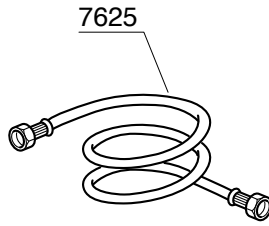

IMPIANTO IDRICO ROSSINI

VARIANTE DOSATA

IMPIANTO IDRICO ROSSINI ATTACCO DIRETTO

VARIANTE DOSATA

IMPIANTO IDRICO MINI VIVALDI

COMPONENTI ELETTRICI ED ELETTRONICI

VIVALDI MINI VIVALDI

8924
8944
7791
9340

ACCESSORI

TIMER - CONTABATTUTE

KIT SCARICO DIRETTO

KIT CIALDA

Codice	Descrizione
217	RUBINETTO COMPLETO 1/4"
218	CORPO RUBINETTO
219	GUARNIZIONE OR 102 VITON
220	ASTA RUBINETTO
221	GUARNIZIONE DIAMETRO 14 TENUTA RUBINETTO
222	PORTA GUARNIZIONE
223	MOLLA RUBINETTO
225	GUARNIZIONE OR 128 VITON
228	RACCORDO 1/4"
229	TERMINALE COMPLETO A VITE
230	BUSSOLA PER VITONE RUBINETTO
232	ASTA PER VITONE
242	GHIERA 3/8" SPESSORE 5
275	FILTRO
276	GIGLEUR ALIMENTAZIONE GRUPPO F=0,57mm
279	MOLLA VALVOLA NON RITORNO
280	VALVOLINO NON RITORNO
281	GUARNIZIONE OR 107 VITON
284	TAPPO FEMMINA 1/4"
285	TAPPO FEMMINA 3/8"
288	VALVOLA ESPANSIONE CON PORTAGOMMA
290	GUARNIZIONE TENUTA
291	PORTAGUARNIZIONE
292	MOLLA PER VALVOLA ESPANSIONE
294	REGISTRO VALVOLA ESPANSIONE CON PORTAGOMMA
296	DADO 3/8" FISSAGGIO SCARICO ACQUA
407	SEMIANELLO ALLUMINIO
416	RONDELLA PIANA DIAMETRO 8 ZINCATO
417	ROSETTA DENTELLATA DIAMETRO 8
418	VITE TE 8X45 ZINCATA
424	GUARNIZIONE RESISTENZA
460	GUARNIZIONE OR 118 NBR 70
464	TUBO SCARICO 16 X 21
489	COPERTURA PLASTICA RESISTENZA
490	TAPPO 1/8" MASCHIO
508	VALVOLINO DEPRESSIONE
522	MOLLA PER TUBO VAPORE
523	RONDELLA
524	DADO FISSAGGIO TUBO VAPORE
555	ROMPIGETTO SCARICO ACQUA
556	COPRIROMPIGETTO
586	GUARNIZIONE OR 105 NBR
625	GUARNIZIONE OR 105 VITON MAGGIORATA
627	RACCORDO PER SCARICO
628	ELETTROVALVOLA 3 VIE 230V/50Hz
635	CHIAVETTA
641	PORTA DOCCETTA
643	VITE TE 5X25 INOX
644	PRESSINO MANUALE
645	FILTRO 2 CAFFE'
646	FILTRO 1 CAFFE'
647	FILTRO CIECO
655	BECCUCCIO 2 CAFFE'
656	BECCUCCIO 1 CAFFE'
668	NIPLES 1/4"
669	VITE TCCE 4X10 INOX
709	PIPETTA 1/4" MASCHIO -1/4" FEMMINA
838	TUBETTO SILICONE 5X8
843	DOSINO
899	GUARNIZIONE BOILER
900	POMPA VIBRAZIONE 220V ROSSINI ATTACCO DIRETTO