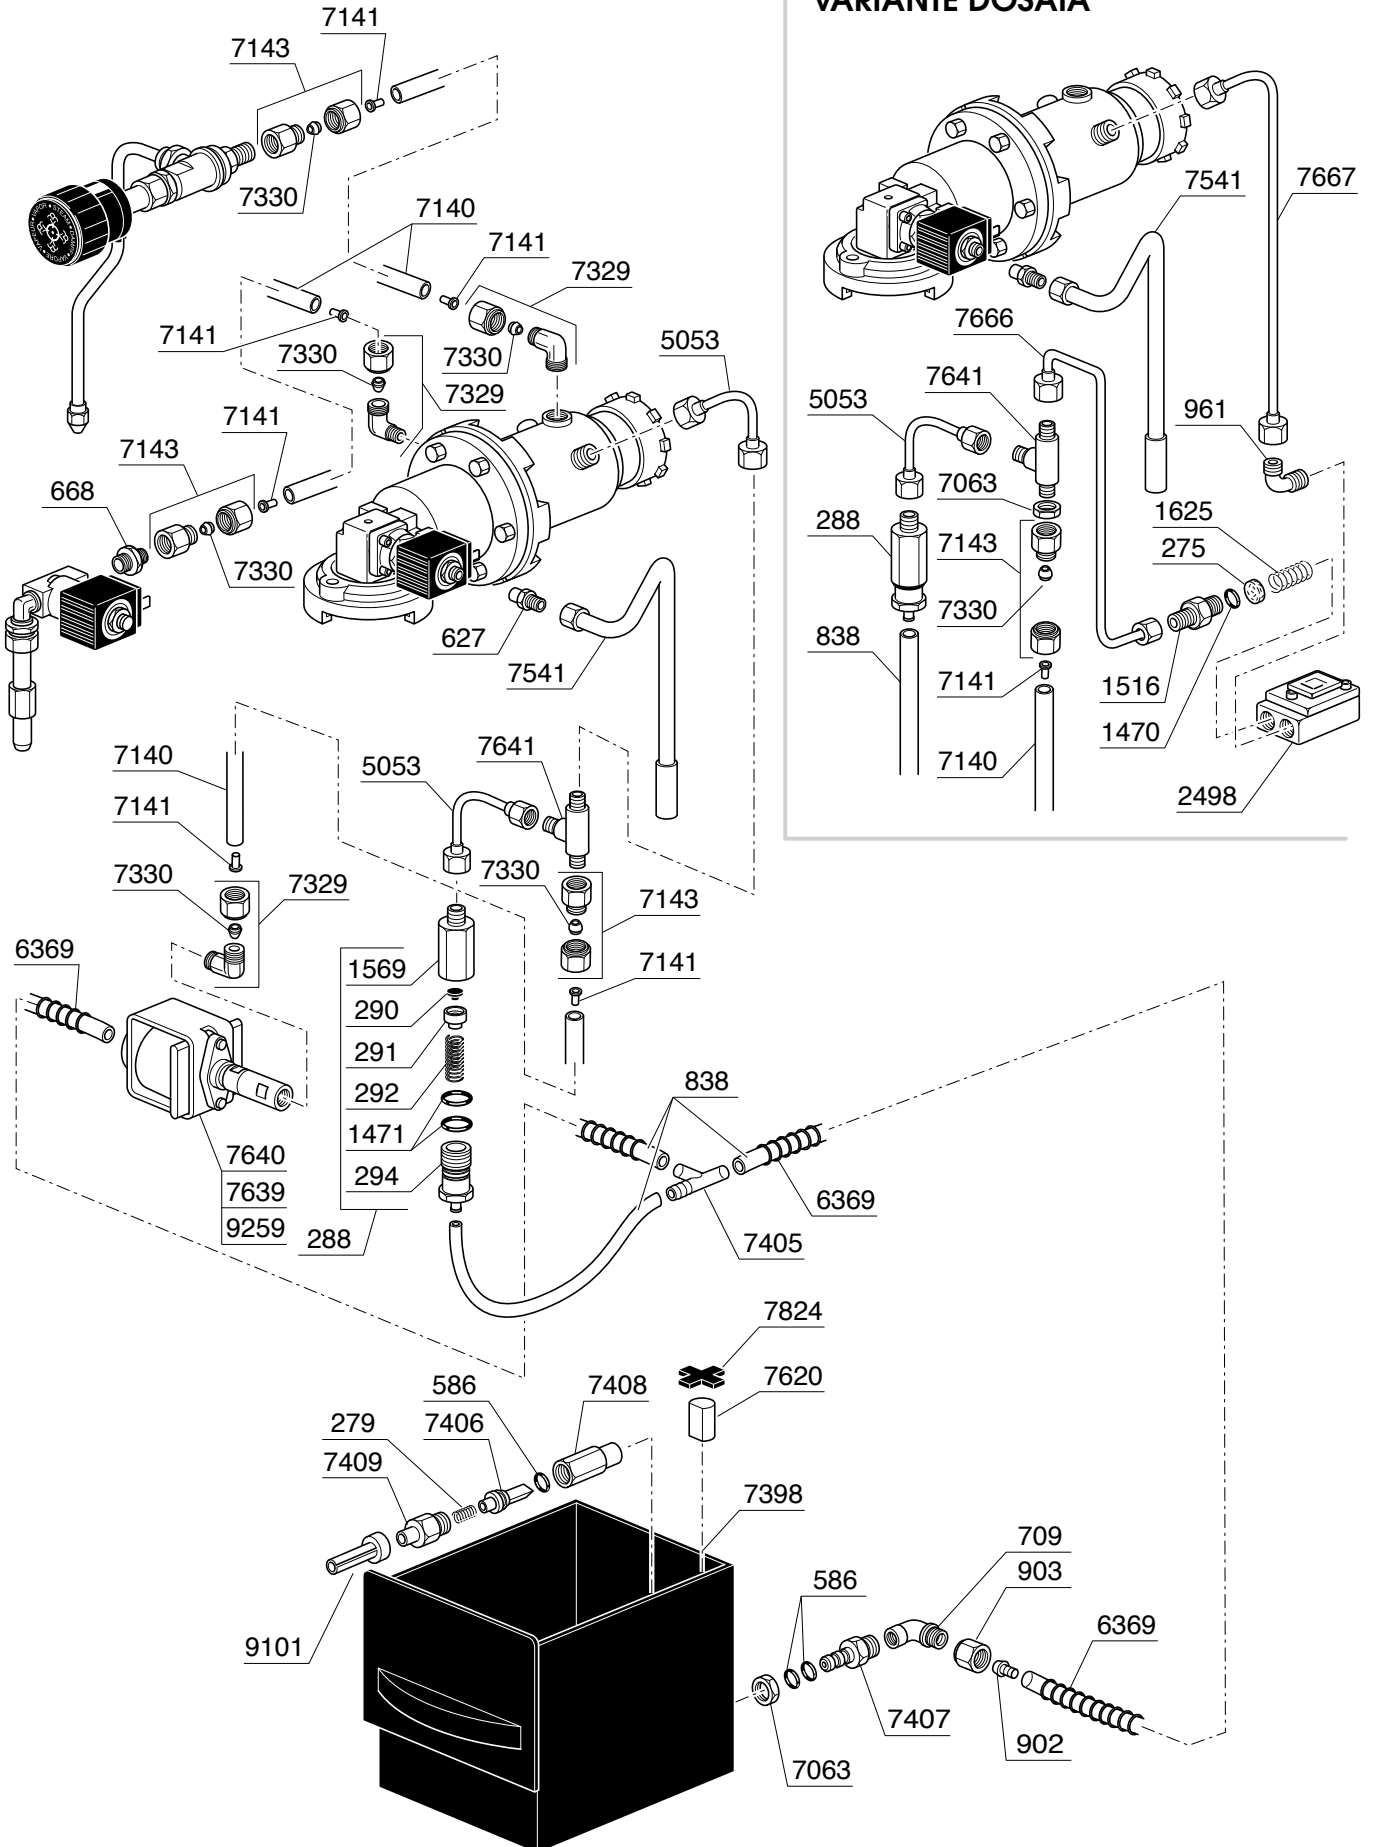

IMPIANTO IDRICO ROSSINI

VARIANTE DOSATA

IMPIANTO IDRICO ROSSINI ATTACCO DIRETTO

VARIANTE DOSATA

IMPIANTO IDRICO MINI VIVALDI

COMPONENTI ELETTRICI ED ELETTRONICI

VIVALDI MINI VIVALDI

8924
8944
7791
9340

ACCESSORI

TIMER - CONTABATTUTE

KIT SCARICO DIRETTO

KIT CIALDA

Codice	Descrizione
217	RUBINETTO COMPLETO 1/4"
218	CORPO RUBINETTO
219	GUARNIZIONE OR 102 VITON
220	ASTA RUBINETTO
221	GUARNIZIONE DIAMETRO 14 TENUTA RUBINETTO
222	PORTA GUARNIZIONE
223	MOLLA RUBINETTO
225	GUARNIZIONE OR 128 VITON
228	RACCORDO 1/4"
229	TERMINALE COMPLETO A VITE
230	BUSSOLA PER VITONE RUBINETTO
232	ASTA PER VITONE
242	GHIERA 3/8" SPESSORE 5
275	FILTRO
276	GIGLEUR ALIMENTAZIONE GRUPPO F=0,57mm
279	MOLLA VALVOLA NON RITORNO
280	VALVOLINO NON RITORNO
281	GUARNIZIONE OR 107 VITON
284	TAPPO FEMMINA 1/4"
285	TAPPO FEMMINA 3/8"
288	VALVOLA ESPANSIONE CON PORTAGOMMA
290	GUARNIZIONE TENUTA
291	PORTAGUARNIZIONE
292	MOLLA PER VALVOLA ESPANSIONE
294	REGISTRO VALVOLA ESPANSIONE CON PORTAGOMMA
296	DADO 3/8" FISSAGGIO SCARICO ACQUA
407	SEMIANELLO ALLUMINIO
416	RONDELLA PIANA DIAMETRO 8 ZINCATO
417	ROSETTA DENTELLATA DIAMETRO 8
418	VITE TE 8X45 ZINCATA
424	GUARNIZIONE RESISTENZA
460	GUARNIZIONE OR 118 NBR 70
464	TUBO SCARICO 16 X 21
489	COPERTURA PLASTICA RESISTENZA
490	TAPPO 1/8" MASCHIO
508	VALVOLINO DEPRESSIONE
522	MOLLA PER TUBO VAPORE
523	RONDELLA
524	DADO FISSAGGIO TUBO VAPORE
555	ROMPIGETTO SCARICO ACQUA
556	COPRIROMPIGETTO
586	GUARNIZIONE OR 105 NBR
625	GUARNIZIONE OR 105 VITON MAGGIORATA
627	RACCORDO PER SCARICO
628	ELETTROVALVOLA 3 VIE 230V/50Hz
635	CHIAVETTA
641	PORTA DOCCETTA
643	VITE TE 5X25 INOX
644	PRESSINO MANUALE
645	FILTRO 2 CAFFE'
646	FILTRO 1 CAFFE'
647	FILTRO CIECO
655	BECCUCCIO 2 CAFFE'
656	BECCUCCIO 1 CAFFE'
668	NIPLES 1/4"
669	VITE TCCE 4X10 INOX
709	PIPETTA 1/4" MASCHIO -1/4" FEMMINA
838	TUBETTO SILICONE 5X8
843	DOSINO
899	GUARNIZIONE BOILER
900	POMPA VIBRAZIONE 220V ROSSINI ATTACCO DIRETTO