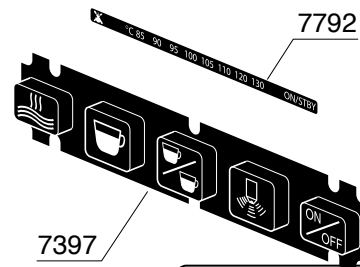

ROSSINI DOSATA

7792