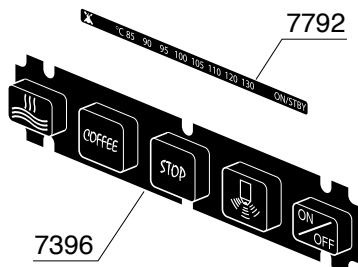

ROSSINI

7792