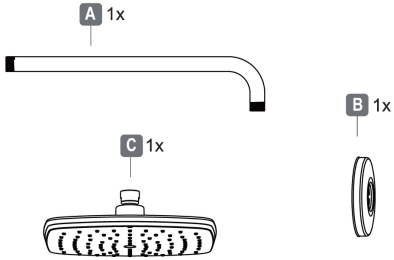

HƯỚNG DẪN LẮP ĐẶT

Tên sản phẩm: Sen đầu gắn tường

Các mã sản phẩm áp dụng: 485.60.616, 485.60.618,
485.60.620, 485.60.622, 485.60.624, 485.60.700, 485.60.702

i

2

3

Hướng dẫn vệ sinh cho sản phẩm Häfele

- Chỉ sử dụng những dung dịch vệ sinh được chỉ dẫn rõ ràng có thể sử dụng cho sản phẩm.
- Không được sử dụng dung dịch vệ sinh kiềm chứa axit clo hydric, axit axetic hoặc clo, do dung dịch vệ sinh này sẽ gây hư hại nghiêm trọng cho bề mặt sản phẩm.
- Chỉ sử dụng dung dịch vệ sinh chứa axit photphoric trong điều kiện đặc biệt.
- Không được sử dụng dụng cụ hoặc thiết bị vệ sinh có công dụng mài.
- Yêu cầu tuân thủ nghiêm ngặt hướng dẫn của nhà sản xuất dung dịch vệ sinh.
- Tuân thủ nghiêm ngặt liều lượng sử dụng dung dịch vệ sinh và thời gian tác dụng. Thời gian tác dụng của dung dịch vệ sinh không được lâu hơn giá trị quy định.
- Tiến hành vệ sinh thường xuyên để tránh tạo gỉ.
- Không phun trực tiếp dung dịch vệ sinh lên bề mặt sản phẩm, do dung dịch vệ sinh sẽ đi vào lỗ hổng của sản phẩm và gây hư hại. Trước hết, phun dung dịch vệ sinh lên khăn mềm và sau đó dùng khăn mềm để lau bề mặt sản phẩm.
- Sau khi lau chùi xong, lấy đủ lượng nước sạch để vệ sinh bề mặt sản phẩm sao cho loại bỏ sạch dung dịch vệ sinh bám trên bề mặt sản phẩm.
- Không sử dụng thiết bị lau hơi nước, do nhiệt độ cao sẽ làm hư hại sản phẩm.