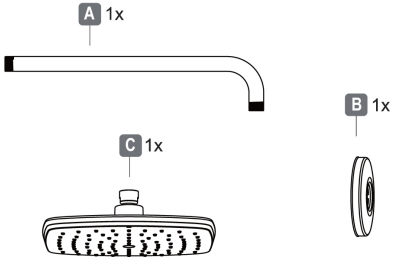

INSTALLATION MANUAL

Products name: Walling Overhead Shower

**Products Applied: 485.60.616, 485.60.618, 485.60.620,
485.60.622, 485.60.624, 485.60.700, 485.60.702**

i

2

3

Cleaning suggestion on Hafele products

HƯỚNG DẪN LẮP ĐẶT

Tên sản phẩm: Sen đầu gắn tường

Các mã sản phẩm áp dụng: 485.60.616, 485.60.618,
485.60.620, 485.60.622, 485.60.624, 485.60.700, 485.60.702

i

2

3

Hướng dẫn vệ sinh cho sản phẩm Häfele

- Chỉ sử dụng những dung dịch vệ sinh được chỉ dẫn rõ ràng có thể sử dụng cho sản phẩm.
- Không được sử dụng dung dịch vệ sinh kiềm chứa axit clo hydric, axit axetic hoặc clo, do dung dịch vệ sinh này sẽ gây hư hại nghiêm trọng cho bề mặt sản phẩm.
- Chỉ sử dụng dung dịch vệ sinh chứa axit photphoric trong điều kiện đặc biệt.
- Không được sử dụng dụng cụ hoặc thiết bị vệ sinh có công dụng mài.
- Yêu cầu tuân thủ nghiêm ngặt hướng dẫn của nhà sản xuất dung dịch vệ sinh.
- Tuân thủ nghiêm ngặt liều lượng sử dụng dung dịch vệ sinh và thời gian tác dụng. Thời gian tác dụng của dung dịch vệ sinh không được lâu hơn giá trị quy định.
- Tiến hành vệ sinh thường xuyên để tránh tạo gỉ.
- Không phun trực tiếp dung dịch vệ sinh lên bề mặt sản phẩm, do dung dịch vệ sinh sẽ đi vào lỗ hổng của sản phẩm và gây hư hại. Trước hết, phun dung dịch vệ sinh lên khăn mềm và sau đó dùng khăn mềm để lau bề mặt sản phẩm.
- Sau khi lau chùi xong, lấy đủ lượng nước sạch để vệ sinh bề mặt sản phẩm sao cho loại bỏ sạch dung dịch vệ sinh bám trên bề mặt sản phẩm.
- Không sử dụng thiết bị lau hơi nước, do nhiệt độ cao sẽ làm hư hại sản phẩm.