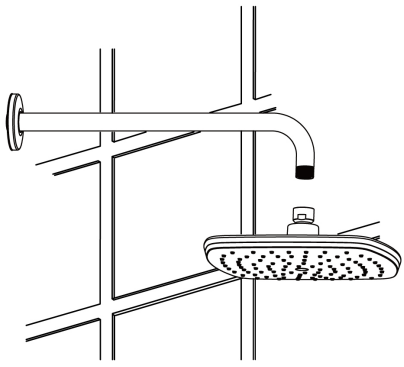

INSTALLATION MANUAL

Products name: Walling Overhead Shower

**Products Applied: 485.60.616, 485.60.618, 485.60.620,
485.60.622, 485.60.624, 485.60.700, 485.60.702**

i

2

3

Cleaning suggestion on Hafele products

Important notice:

Residual soap, shampoo and bath foam will damage faucet surface. Therefore, faucet surface shall be cleaned by clear water after taking a bath.

! NOTE: Using of detergent on damaged surface will cause more serious damage on surface

HƯỚNG DẪN LẮP ĐẶT

Tên sản phẩm: Sen đầu gắn tường

Các mã sản phẩm áp dụng: 485.60.616, 485.60.618,
485.60.620, 485.60.622, 485.60.624, 485.60.700, 485.60.702

i

2

3

Hướng dẫn vệ sinh cho sản phẩm Häfele

- Chỉ sử dụng những dung dịch vệ sinh được chỉ dẫn rõ ràng có thể sử dụng cho sản phẩm.
- Không được sử dụng dung dịch vệ sinh kiềm chứa axit clo hydric, axit axetic hoặc clo, do dung dịch vệ sinh này sẽ gây hư hại nghiêm trọng cho bề mặt sản phẩm.
- Chỉ sử dụng dung dịch vệ sinh chứa axit photphoric trong điều kiện đặc biệt.
- Không được sử dụng dụng cụ hoặc thiết bị vệ sinh có công dụng mài.
- Yêu cầu tuân thủ nghiêm ngặt hướng dẫn của nhà sản xuất dung dịch vệ sinh.
- Tuân thủ nghiêm ngặt liều lượng sử dụng dung dịch vệ sinh và thời gian tác dụng. Thời gian tác dụng của dung dịch vệ sinh không được lâu hơn giá trị quy định.
- Tiến hành vệ sinh thường xuyên để tránh tạo gỉ.
- Không phun trực tiếp dung dịch vệ sinh lên bề mặt sản phẩm, do dung dịch vệ sinh sẽ đi vào lỗ hổng của sản phẩm và gây hư hại. Trước hết, phun dung dịch vệ sinh lên khăn mềm và sau đó dùng khăn mềm để lau bề mặt sản phẩm.
- Sau khi lau chùi xong, lấy đủ lượng nước sạch để vệ sinh bề mặt sản phẩm sao cho loại bỏ sạch dung dịch vệ sinh bám trên bề mặt sản phẩm.
- Không sử dụng thiết bị lau hơi nước, do nhiệt độ cao sẽ làm hư hại sản phẩm.