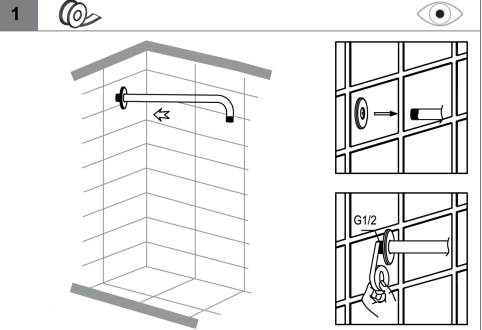

HƯỚNG DẪN LẮP ĐẶT

Tên sản phẩm: Sen đầu gắn tường

Các mã sản phẩm áp dụng: 485.60.616, 485.60.618,
485.60.620, 485.60.622, 485.60.624, 485.60.700, 485.60.702

i

2

3

Hướng dẫn vệ sinh cho sản phẩm Häfele

- Chỉ sử dụng những dung dịch vệ sinh được chỉ dẫn rõ ràng có thể sử dụng cho sản phẩm.
- Không được sử dụng dung dịch vệ sinh kiềm chứa axit clo hydric, axit axetic hoặc clo, do dung dịch vệ sinh này sẽ gây hư hại nghiêm trọng cho bề mặt sản phẩm.
- Chỉ sử dụng dung dịch vệ sinh chứa axit photphoric trong điều kiện đặc biệt.
- Không được sử dụng dụng cụ hoặc thiết bị vệ sinh có công dụng mài.
- Yêu cầu tuân thủ nghiêm ngặt hướng dẫn của nhà sản xuất dung dịch vệ sinh.
- Tuân thủ nghiêm ngặt liều lượng sử dụng dung dịch vệ sinh và thời gian tác dụng. Thời gian tác dụng của dung dịch vệ sinh không được lâu hơn giá trị quy định.
- Tiến hành vệ sinh thường xuyên để tránh tạo gỉ.
- Không phun trực tiếp dung dịch vệ sinh lên bề mặt sản phẩm, do dung dịch vệ sinh sẽ đi vào lỗ hổng của sản phẩm và gây hư hại. Trước hết, phun dung dịch vệ sinh lên khăn mềm và sau đó dùng khăn mềm để lau bề mặt sản phẩm.
- Sau khi lau chùi xong, lấy đủ lượng nước sạch để vệ sinh bề mặt sản phẩm sao cho loại bỏ sạch dung dịch vệ sinh bám trên bề mặt sản phẩm.
- Không sử dụng thiết bị lau hơi nước, do nhiệt độ cao sẽ làm hư hại sản phẩm.