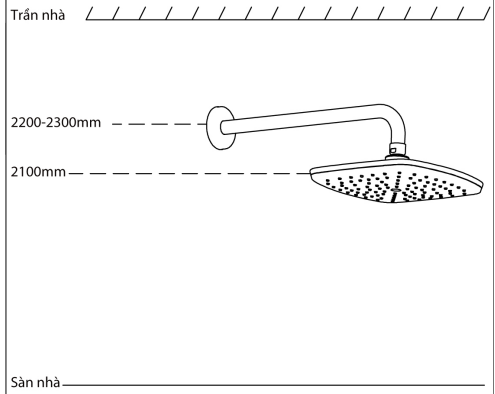

HƯỚNG DẪN LẮP ĐẶT

Tên sản phẩm: Sen đầu gắn tường

Các mã sản phẩm áp dụng: 485.60.616, 485.60.618,
485.60.620, 485.60.622, 485.60.624, 485.60.700, 485.60.702

i

2

3

Hướng dẫn vệ sinh cho sản phẩm Häfele

- Chỉ sử dụng những dung dịch vệ sinh được chỉ dẫn rõ ràng có thể sử dụng cho sản phẩm.
- Không được sử dụng dung dịch vệ sinh kiềm chứa axit clo hydric, axit axetic hoặc clo, do dung dịch vệ sinh này sẽ gây hư hại nghiêm trọng cho bề mặt sản phẩm.
- Chỉ sử dụng dung dịch vệ sinh chứa axit photphoric trong điều kiện đặc biệt.
- Không được sử dụng dụng cụ hoặc thiết bị vệ sinh có công dụng mài.
- Yêu cầu tuân thủ nghiêm ngặt hướng dẫn của nhà sản xuất dung dịch vệ sinh.
- Tuân thủ nghiêm ngặt liều lượng sử dụng dung dịch vệ sinh và thời gian tác dụng. Thời gian tác dụng của dung dịch vệ sinh không được lâu hơn giá trị quy định.
- Tiến hành vệ sinh thường xuyên để tránh tạo gỉ.
- Không phun trực tiếp dung dịch vệ sinh lên bề mặt sản phẩm, do dung dịch vệ sinh sẽ đi vào lỗ hổng của sản phẩm và gây hư hại. Trước hết, phun dung dịch vệ sinh lên khăn mềm và sau đó dùng khăn mềm để lau bề mặt sản phẩm.
- Sau khi lau chùi xong, lấy đủ lượng nước sạch để vệ sinh bề mặt sản phẩm sao cho loại bỏ sạch dung dịch vệ sinh bám trên bề mặt sản phẩm.
- Không sử dụng thiết bị lau hơi nước, do nhiệt độ cao sẽ làm hư hại sản phẩm.