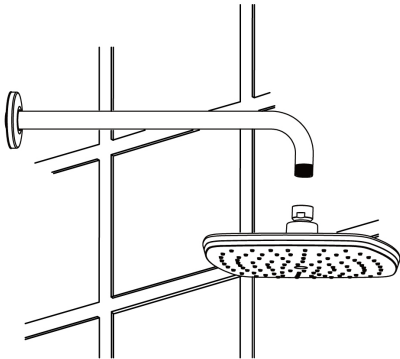

HƯỚNG DẪN LẮP ĐẶT

Tên sản phẩm: Sen đầu gắn tường

Các mã sản phẩm áp dụng: 485.60.616, 485.60.618,
485.60.620, 485.60.622, 485.60.624, 485.60.700, 485.60.702

i

2

3

Hướng dẫn vệ sinh cho sản phẩm Häfele

- Chỉ sử dụng những dung dịch vệ sinh được chỉ dẫn rõ ràng có thể sử dụng cho sản phẩm.
- Không được sử dụng dung dịch vệ sinh kiềm chứa axit clo hydric, axit axetic hoặc clo, do dung dịch vệ sinh này sẽ gây hư hại nghiêm trọng cho bề mặt sản phẩm.
- Chỉ sử dụng dung dịch vệ sinh chứa axit photphoric trong điều kiện đặc biệt.
- Không được sử dụng dụng cụ hoặc thiết bị vệ sinh có công dụng mài.
- Yêu cầu tuân thủ nghiêm ngặt hướng dẫn của nhà sản xuất dung dịch vệ sinh.
- Tuân thủ nghiêm ngặt liều lượng sử dụng dung dịch vệ sinh và thời gian tác dụng. Thời gian tác dụng của dung dịch vệ sinh không được lâu hơn giá trị quy định.
- Tiến hành vệ sinh thường xuyên để tránh tạo gỉ.
- Không phun trực tiếp dung dịch vệ sinh lên bề mặt sản phẩm, do dung dịch vệ sinh sẽ đi vào lỗ hổng của sản phẩm và gây hư hại. Trước hết, phun dung dịch vệ sinh lên khăn mềm và sau đó dùng khăn mềm để lau bề mặt sản phẩm.
- Sau khi lau chùi xong, lấy đủ lượng nước sạch để vệ sinh bề mặt sản phẩm sao cho loại bỏ sạch dung dịch vệ sinh bám trên bề mặt sản phẩm.
- Không sử dụng thiết bị lau hơi nước, do nhiệt độ cao sẽ làm hư hại sản phẩm.

Lưu ý quan trọng:

Xà phòng, dầu gội đầu và sữa tắm dư sẽ làm hư hại bề mặt vòi sen. Do đó, yêu cầu vệ sinh bề mặt vòi sen bằng nước sạch sau khi tắm.

! GHI CHÚ: Việc sử dụng dung dịch vệ sinh lên bề mặt bị hư hại sẽ gây hư hại nghiêm trọng cho bề mặt.