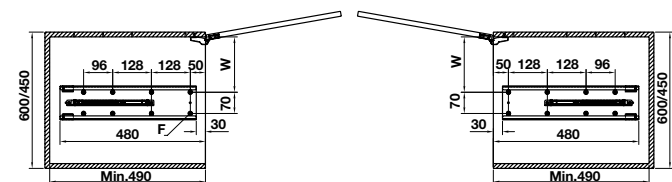

KARA SWING

Finish	Cabinet width (mm)	Internal cabinet depth (mm)	Dimension (WxDxH) (mm)	Art. No
Hoàn thiện	Chiều rộng tủ (mm)	Chiều sâu lọt lòng (mm)	Kích thước (RxSxC) (mm)	Mã số
Nano painting	450	490	410 x 490 x 1690	548.65.842
	600	490	560 x 490 x 1690	548.65.862