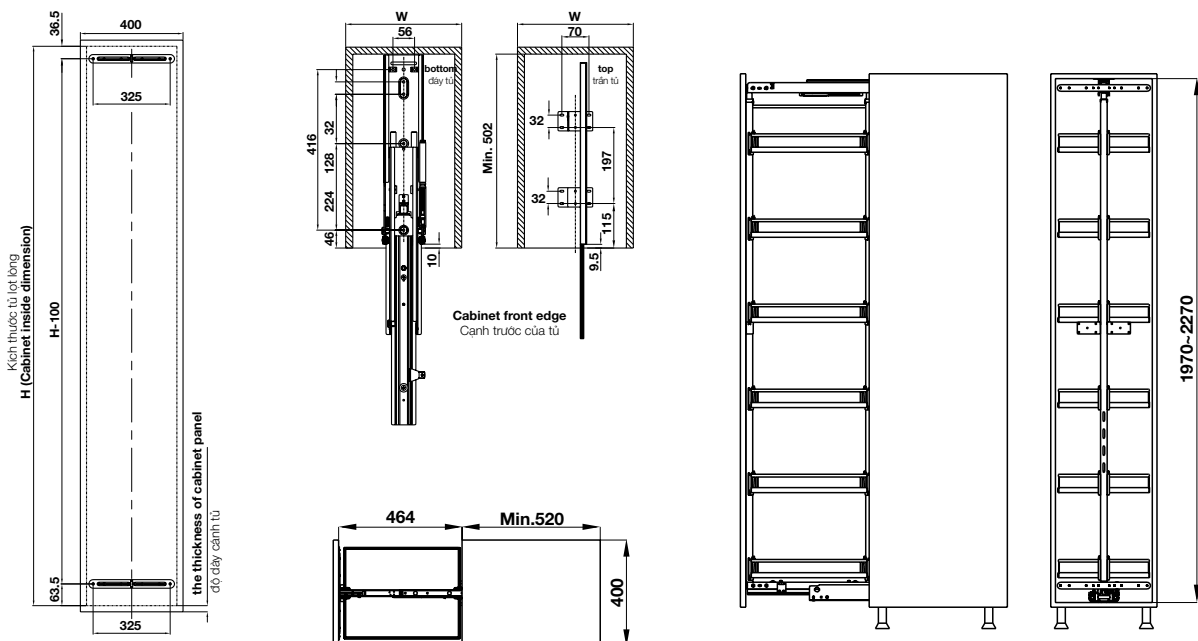

KARA PULL

Finish	Cabinet width (mm)	Internal cabinet depth (mm)	Dimension (WxDxH) (mm)	Art. No
Hoàn thiện	Chiều rộng tủ (mm)	Chiều sâu lọt lòng (mm)	Kích thước (RxSxC) (mm)	Mã số
Nano painting	400	520	345 x 500 x (1970-2270)	595.80.803