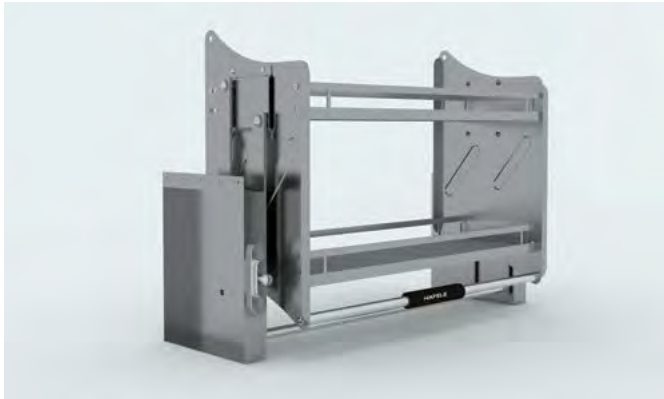

WALL CABINETS

PHỤ KIỆN TỦ TREO

ORIA

- > Easy to lift and pull down for arranging and taking things
- > Anti-slip mat for preventing tumbles when opened / closed
- > 4 weight loading adjustment levels
- > With soft-closing mechanism
- > Total maximum weight capacity: 10 kg

- > Dễ dàng nâng hạ để sắp xếp và lấy đồ dùng
- > Tấm chống trượt giúp cố định vật dụng khi đóng mở
- > 4 mức điều chỉnh tải trọng phù hợp với nhu cầu sử dụng
- > Trang bị cơ cấu đóng giảm chấn
- > Tổng tải trọng tối đa: 10 kg

ORIA

Finish	Cabinet width (mm)	Internal cabinet depth (mm)	Dimension (WxDxH) (mm)	Art. No
Hoàn thiện	Chiều rộng tủ (mm)	Chiều sâu lọt lòng (mm)	Kích thước (RxSxC) (mm)	Mã số
Nano painting	600	280	560 x 280 x 560	504.76.814
	700	280	660 x 280 x 560	504.76.815
	800	280	760 x 280 x 560	504.76.817
	900	280	860 x 280 x 560	504.76.818