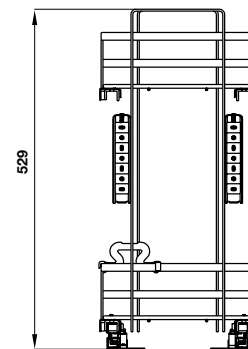

OMERO 300

Finish	Cabinet width (mm)	Internal cabinet depth (mm)	Dimension (WxDxH) (mm)	Art. No
Hoàn thiện	Chiều rộng tủ (mm)	Chiều sâu lọt lòng (mm)	Kích thước (RxSxC) (mm)	Mã số
Nano painting	300	490	243 x 483 x 530	549.20.823
	400	490	343 x 483 x 530	549.20.825