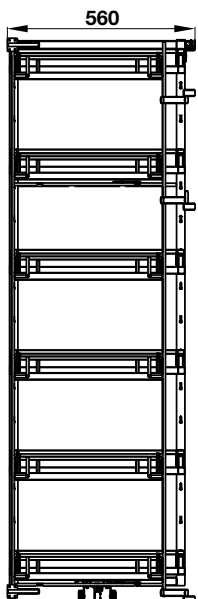

KARA SWING

Finish	Cabinet width (mm)	Internal cabinet depth (mm)	Dimension (WxDxH) (mm)	Art. No
Hoàn thiện	Chiều rộng tủ (mm)	Chiều sâu lọt lòng (mm)	Kích thước (RxSxC) (mm)	Mã số
Nano painting	450	490	410 x 490 x 1690	548.65.842
	600	490	560 x 490 x 1690	548.65.862