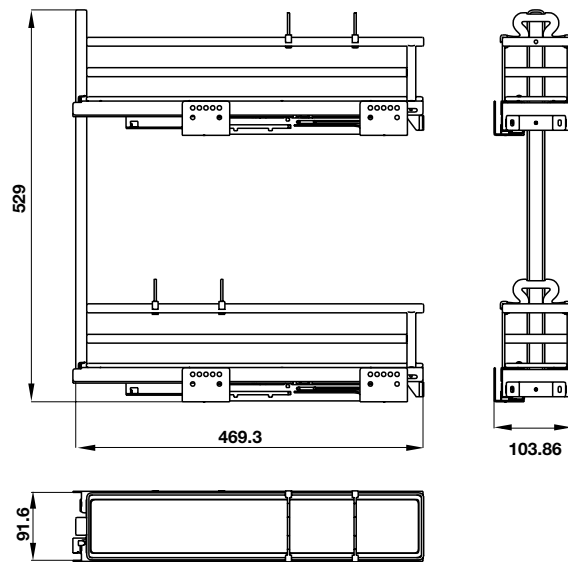

OMERO 150

Finish	Cabinet width (mm)	Internal cabinet depth (mm)	Dimension (WxDxH) (mm)	Version	Art. No
Hoàn thiện	Chiều rộng tủ (mm)	Chiều sâu lọt lòng (mm)	Kích thước (RxSxC) (mm)	Phiên bản	Mã số
Nano painting	150	490	105 x 482 x 510	Right side / Phải	549.20.840
				Left side / Trái	549.20.890
	200	490	155 x 482 x 510	Right side / Phải	549.20.841
				Left side / Trái	549.20.891