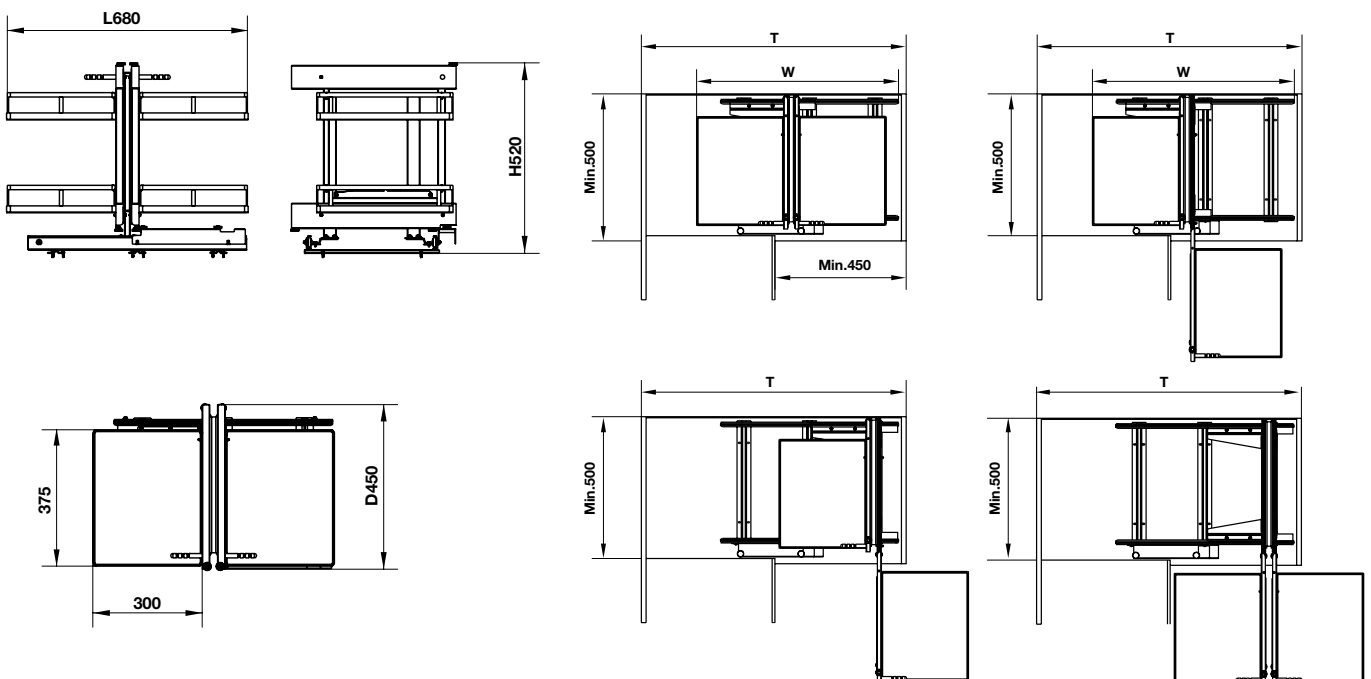

OLLA

Finish	Cabinet width (mm)	Internal cabinet depth (mm)	Dimension (WxDxH) (mm)	Art. No
Hoàn thiện	Chiều rộng tủ (mm)	Chiều sâu lọt lòng (mm)	Kích thước (RxSxC) (mm)	Mã số
Nano painting	900	500	680 x 370 x 520	595.50.804