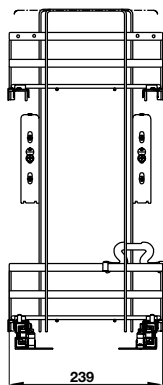

## OMERO 150

- > Designed for narrow spaces
  - > Adjustable trays for all kinds of spice jars
  - > Clip-on soft-closing runners with side-mounted baskets
  - > Anti-slip mat for preventing tumbles when opened / closed
  - > Left or right installation
  - > Maximum weight capacity: 35 kg
- 
- > Thiết kế tận dụng hiệu quả không gian hẹp
  - > Kích thước khay có thể tùy chỉnh để phù hợp với các loại chai gia vị khác nhau
  - > Ray trượt giảm chấn lắp gài với rổ lắp bên
  - > Tấm chống trượt giúp cố định vật dụng khi đóng mở
  - > Tùy chọn lắp trái hoặc lắp phải
  - > Tải trọng tối đa: 35 kg

### OMERO 150

Finish	Cabinet width (mm)	Internal cabinet depth (mm)	Dimension (WxDxH) (mm)	Version	Art. No
Hoàn thiện	Chiều rộng tủ (mm)	Chiều sâu lọt lòng (mm)	Kích thước (RxSxC) (mm)	Phiên bản	Mã số
Nano painting	150	490	105 x 482 x 510	Right side / Phải	549.20.840
				Left side / Trái	549.20.890
	200	490	155 x 482 x 510	Right side / Phải	549.20.841
				Left side / Trái	549.20.891

## OMERO 300

- > Adjustable trays for all kinds of spice jars
- > Clip-on soft-closing runners
- > Anti-slip mat for preventing tumbles when opened / closed
- > Maximum weight capacity: 35kg
  
- > Kích thước khay có thể tùy chỉnh để phù hợp với các loại chai gia vị khác nhau
- > Ray trượt giảm chấn lắp gài
- > Tấm chống trượt giúp cố định vật dụng khi đóng mở
- > Tải trọng tối đa: 35kg

### OMERO 300

Finish	Cabinet width (mm)	Internal cabinet depth (mm)	Dimension (WxDxH) (mm)	Art. No
Hoàn thiện	Chiều rộng tủ (mm)	Chiều sâu lọt lòng (mm)	Kích thước (RxSxC) (mm)	Mã số
Nano painting	300	490	243 x 483 x 530	549.20.823
	400	490	343 x 483 x 530	549.20.825