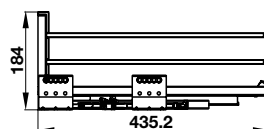

W
600	563.5
700	663.5
750	713.5
800	763.5
900	863.5