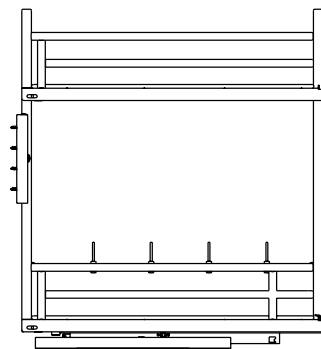

OMERO 300

Finish	Cabinet width (mm)	Internal cabinet depth (mm)	Dimension (WxDxH) (mm)	Art. No
Hoàn thiện	Chiều rộng tủ (mm)	Chiều sâu lọt lòng (mm)	Kích thước (RxSxC) (mm)	Mã số
Nano painting	300	490	243 x 483 x 530	549.20.823
	400	490	343 x 483 x 530	549.20.825