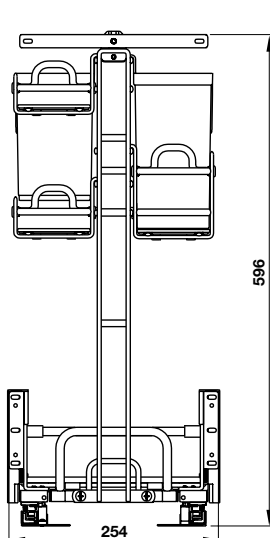

OMERO MULTI

Finish	Cabinet width (mm)	Internal cabinet depth (mm)	Dimension (WxDxH) (mm)	Art. No
Hoàn thiện	Chiều rộng tủ (mm)	Chiều sâu lọt lòng (mm)	Kích thước (RxSxC) (mm)	Mã số
Nano painting	300	490	257 x 460 x 561	595.00.803
	350	490	307 x 460 x 561	595.00.804
	400	490	357 x 460 x 561	595.00.805
	450	490	407 x 460 x 561	595.00.806