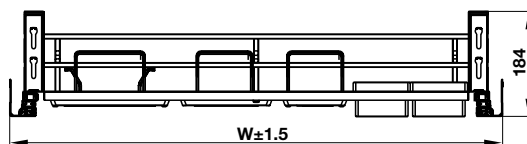

KASON FLEX

Finish	Cabinet width (mm)	Internal cabinet depth (mm)	Dimension (WxDxH) (mm)	Art. No
Hoàn thiện	Chiều rộng tủ (mm)	Chiều sâu lọt lòng (mm)	Kích thước (RxSxC) (mm)	Mã số
Nano painting	600	450	564 x 435 x 184	549.08.884
	700	450	664 x 435 x 184	549.08.885
	800	450	764 x 435 x 184	549.08.887
	900	450	864 x 435 x 184	549.08.888