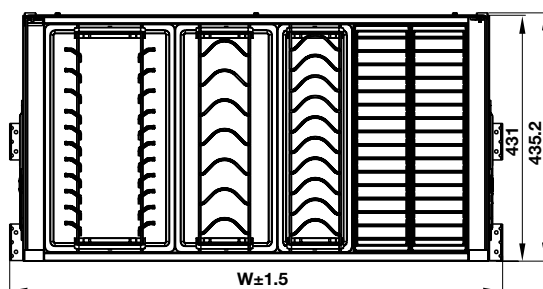

KASON FLEX

Finish	Cabinet width (mm)	Internal cabinet depth (mm)	Dimension (WxDxH) (mm)	Art. No
Hoàn thiện	Chiều rộng tủ (mm)	Chiều sâu lọt lòng (mm)	Kích thước (RxSxC) (mm)	Mã số
Nano painting	600	450	564 x 435 x 184	549.08.884
	700	450	664 x 435 x 184	549.08.885
	800	450	764 x 435 x 184	549.08.887
	900	450	864 x 435 x 184	549.08.888