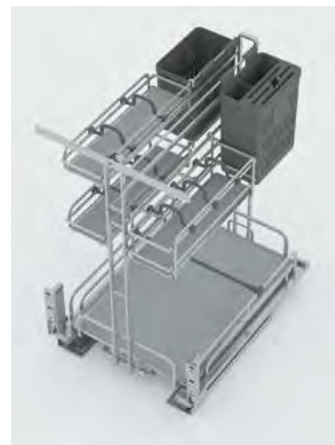

## OMERO MULTI

- > Adjustable trays for all kinds of spice jars, utensils, cutlery, and even chop boards
- > Clip-on soft closing runners with multi-dividers
- > Anti-slip mat for preventing tumbles when opened / closed
- > Maximum weight capacity: 35 kg

- > Tùy chỉnh kích thước khay để phù hợp với các loại chai gia vị, dao muỗng nĩa và cà thớt
- > Ray trượt giảm chấn lắp ghép với nhiều khay chia
- > Tấm chống trượt giúp cố định vật dụng khi đóng mở
- > Tải trọng tối đa: 35 kg