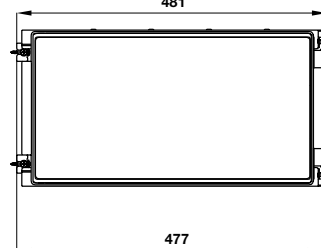

OMERO 300

Finish	Cabinet width (mm)	Internal cabinet depth (mm)	Dimension (WxDxH) (mm)	Art. No
Hoàn thiện	Chiều rộng tủ (mm)	Chiều sâu lọt lòng (mm)	Kích thước (RxSxC) (mm)	Mã số
Nano painting	300	490	243 x 483 x 530	549.20.823
	400	490	343 x 483 x 530	549.20.825