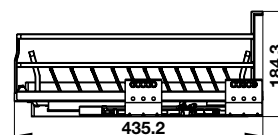

KASON FLEX

Finish	Cabinet width (mm)	Internal cabinet depth (mm)	Dimension (WxDxH) (mm)	Art. No
Hoàn thiện	Chiều rộng tủ (mm)	Chiều sâu lọt lòng (mm)	Kích thước (RxSxC) (mm)	Mã số
Nano painting	600	450	564 x 435 x 184	549.08.884
	700	450	664 x 435 x 184	549.08.885
	800	450	764 x 435 x 184	549.08.887
	900	450	864 x 435 x 184	549.08.888