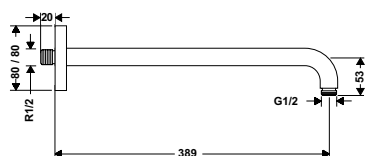

Tay sen nối trần / Ceiling connector

Art.No.: 589.52.628 **2.600.000 Đ**

Sen đầu / Overhead shower

Art.No.: 589.54.503 **10.900.000 Đ**

hansgrohe

Sen đầu gắn trần Raindance Crometta S
Crometta S overhead shower 240 for ceiling