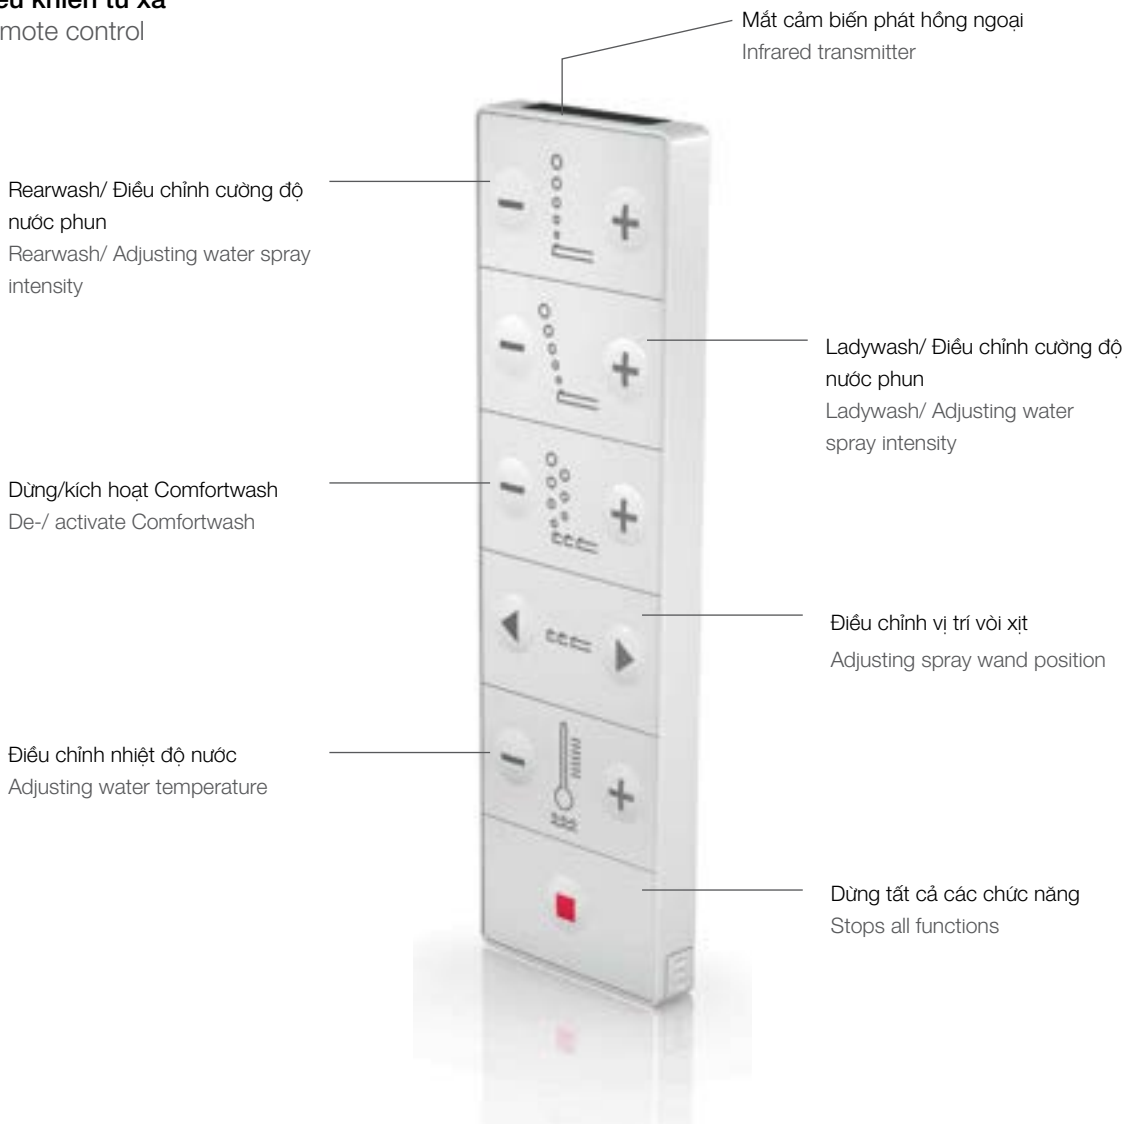

Điều khiển từ xa Remote control