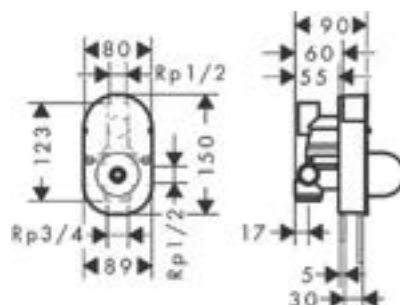

Bộ âm / Basic set
Art.No.: 589.29.305 **6.300.000 Đ**

Ron nối cho bộ trộn iBox
Reduction coupling for iBox

Art.No.: 588.29.948 **300.000 Đ**

- Một bộ gồm 3 ron
- Chất liệu: Đồng
- 3 pieces in 1 set
- Material: Brass