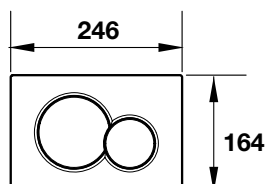

■ GEBERIT

Nút nhấn xả bồn cầu Sigma01 Sigma01 toilet flush actuator

- Nút nhấn xả kép
- Chất liệu bằng nhựa
- Flush actuator plate with dual flush system
- Plastic material

Màu trắng / Alpine white

Art.No.: 588.53.500 **2.800.000 Đ**

Màu đen / Jet black

Art.No.: 588.53.501 **3.800.000 Đ**

Màu chrome mờ / Matt chrome

Art.No.: 588.53.503 **3.200.000 Đ**

Nút nhấn xả bồn cầu Sigma20 Sigma20 toilet flush actuator

- Nút nhấn xả kép
- Chất liệu bằng nhựa
- Flush actuator plate with dual flush system
- Plastic material

Màu trắng / Alpine white

Art.No.: 588.53.531 **3.900.000 Đ**

Màu đen / Jet black

Art.No.: 588.53.535 **4.700.000 Đ**

Màu chrome mờ / Matt chrome

Art.No.: 588.53.530 **9.600.000 Đ**

Nút nhấn xả bồn cầu Sigma30 Sigma30 toilet flush actuator

- Nút nhấn xả kép
- Chất liệu bằng nhựa
- Flush actuator plate with dual flush system
- Plastic material

Màu trắng / Alpine white

Art.No.: 588.53.592 **4.800.000 Đ**

Màu đen / Jet black

Art.No.: 588.53.595 **5.800.000 Đ**

Màu chrome mờ / Matt chrome

Art.No.: 588.53.590 **6.400.000 Đ**