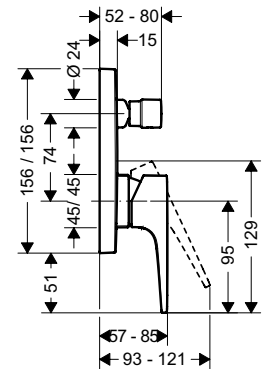

Bộ trộn / Mixer

Art.No.: 589.29.627 **11.400.000 Đ**

Bộ âm iBox / Basic set iBox

Art.No.: 589.29.950 **6.500.000 Đ**

Ron nối bộ iBox / Reduction coupling for iBox

Art.No.: 588.29.948 **300.000 Đ**