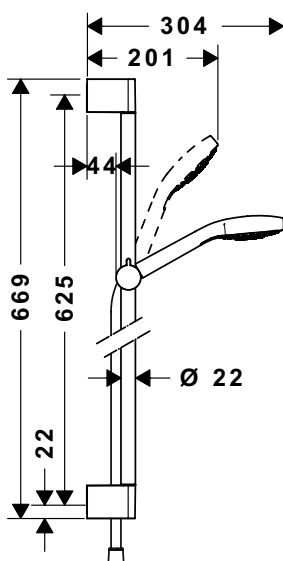

hansgrohe

Bộ sen tay Croma Select S có thanh trượt
Croma Select S hand shower Vario with rail

Art.No.: 589.54.119 **5.900.000 Đ**

- Dạng tia nước: Rain, IntenseRain, TurboRain
- Lưu lượng nước tối đa ở 3 bar: 15 lit/phút
- Thanh sen Cromo 65 cm
- Dây sen 160 cm
- Màu sắc: Trắng/Chrome
- Spray type: Rain, IntenseRain, TurboRain
- Maximum flow rate at 3 bar: 15 liters/min
- Shower bar Cromo 65 cm
- Shower hose 160 cm
- Finish: White/Chrome

Bộ sen tay Crometta có thanh trượt
Crometta hand shower with rail

NEW

Art.No.: 589.54.029 **3.200.000 Đ**

- Dạng tia nước: Rain
- Lưu lượng nước tối đa ở 3 bar: 14 lit/phút
- Thanh trượt 65 cm
- Dây sen 160 cm
- Màu sắc: Trắng/Chrome
- Spray type: Rain
- Maximum flow rate at 3 bar: 14 liters/min
- Shower bar 65 cm
- Shower hose 160 cm
- Finish: White/Chrome

Bộ sen tay Crometta có thanh trượt
Crometta hand shower Vario with rail

NEW

Art.No.: 589.54.030 **3.000.000 Đ**

- Dạng tia nước: Rain, IntenseRain
- Lưu lượng nước tối đa ở 3 bar: 14 lit/phút
- Thanh trượt 65 cm
- Dây sen 160 cm
- Màu sắc: Trắng/Chrome
- Spray type: Rain, IntenseRain
- Maximum flow rate at 3 bar: 14 liters/min
- Shower bar 65 cm
- Shower hose 160 cm
- Finish: White/Chrome