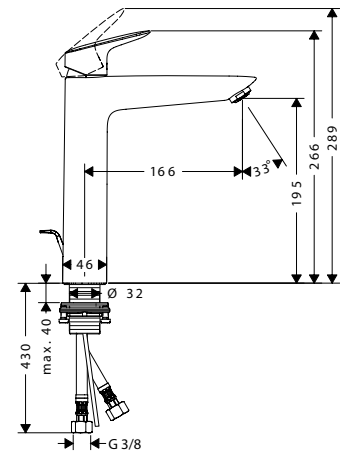

hansgrohe

Vòi trộn Logis 70
Logis basin mixer 70

Art.No.: 589.52.405   **5.400.000 Đ**

- Lưu lượng nước ở 3 bar: 5 lit/phút
- Có bộ xả kéo
- Màu sắc: Chrome
- Flow rate at 3 bar: 5 liters/min
- Pull-rod waste set
- Finish: Chrome

Vòi trộn Logis 100
Logis basin mixer 100

Art.No.: 589.52.402   **6.500.000 Đ**

- Lưu lượng nước ở 3 bar: 5 lit/phút
- Có bộ xả kéo
- Màu sắc: Chrome
- Flow rate at 3 bar: 5 liters/min
- Pull-rod waste set
- Finish: Chrome

Vòi trộn Logis 190
Logis basin mixer 190

Art.No.: 589.52.406   **7.700.000 Đ**

- Lưu lượng nước ở 3 bar: 5 lit/phút
- Có bộ xả kéo
- Màu sắc: Chrome
- Flow rate at 3 bar: 5 liters/min
- Pull-rod waste set
- Finish: Chrome