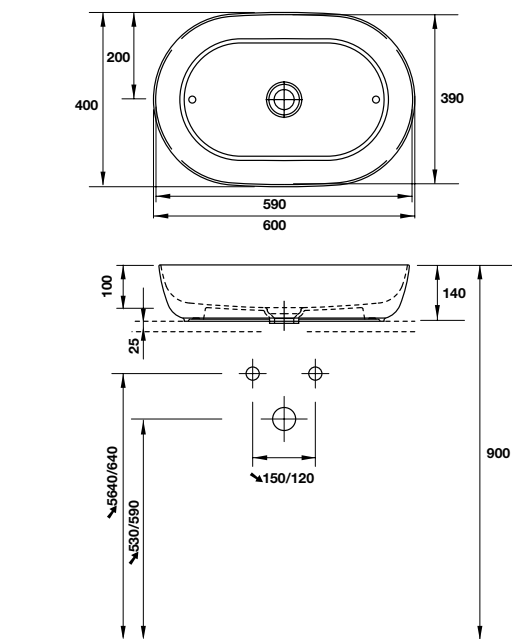

CHẬU RỬA WASH BASINS

LUV

Chậu rửa đặt bàn Luv 600 Luv washbowl 600

Art.No.: 588.45.181

34.000.000 Đ

- Chậu rửa Luv màu trắng 600x400 mm
- Không có xả tràn, không có lỗ gắn vòi
- Gồm nắp che bộ xả bằng sứ
- White Luv basin 600x400 mm
- Without overflow, without tap platform
- Ceramic covered slotted waste included