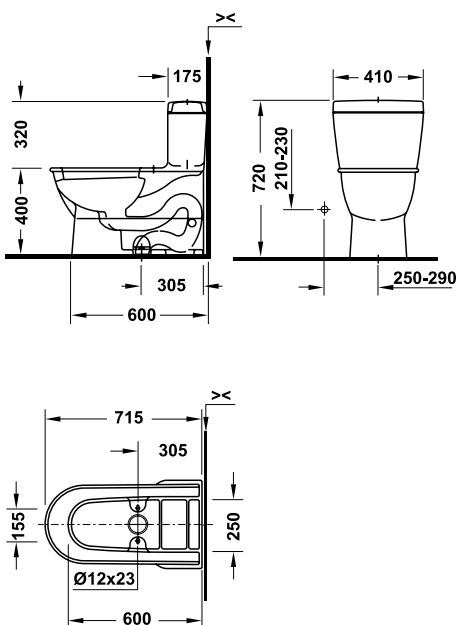

Bồn cầu / Toilet bowl

Art.No.: 588.45.480 **22.900.000 Đ**

Nắp bồn cầu / Seat and cover

Art.No.: 588.45.504 **5.600.000 Đ**

Bộ phụ kiện lắp đặt / Mounting set

Art.No.: 588.45.996 **1.500.000 Đ**

Bồn cầu hai khối Darling New Darling New two-piece toilet