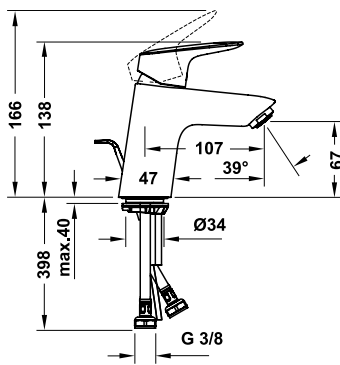

hansgrohe

Vòi trộn Logis 70
Logis basin mixer 70

Art.No.: 589.52.405   **5.400.000 Đ**

- Lưu lượng nước ở 3 bar: 5 lit/phút
- Có bộ xả kéo
- Màu sắc: Chrome
- Flow rate at 3 bar: 5 liters/min
- Pull-rod waste set
- Finish: Chrome

Vòi trộn Logis 100
Logis basin mixer 100

Art.No.: 589.52.402   **6.500.000 Đ**

- Lưu lượng nước ở 3 bar: 5 lit/phút
- Có bộ xả kéo
- Màu sắc: Chrome
- Flow rate at 3 bar: 5 liters/min
- Pull-rod waste set
- Finish: Chrome

Vòi trộn Logis 190
Logis basin mixer 190

Art.No.: 589.52.406   **7.700.000 Đ**

- Lưu lượng nước ở 3 bar: 5 lit/phút
- Có bộ xả kéo
- Màu sắc: Chrome
- Flow rate at 3 bar: 5 liters/min
- Pull-rod waste set
- Finish: Chrome