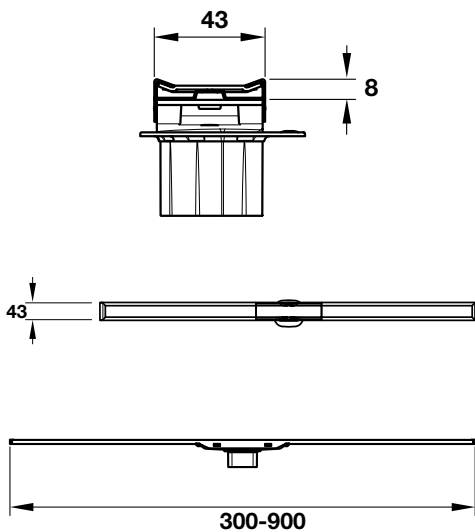

■ GEBERIT

Nắp che rãnh thoát sàn Cleanline20 Cleanline20 shower channel seal

Art.No.: 588.53.925

14.400.000 Đ

- Sử dụng với rãnh thoát nước sàn
- Có thể điều chỉnh độ cao, độ nghiêng
- Vui lòng đặt thêm rãnh thoát nước 588.53.929
- For use with shower channel
- Can be aligned in height, inclination and offset
- Please order shower channel 588.53.929

Rãnh thoát sàn Cleanline20 Cleanline20 installation set for shower channels

Art.No.: 588.53.929

10.100.000 Đ

- Dùng để thoát nước mặt sàn nhà tắm
- Lưu lượng nước thoát: 0,8 lít/giây
- Vui lòng đặt thêm nắp rãnh thoát sàn 588.53.925
- Used for draining water from flatbottom showers
- Discharge rate 0.8 liters/s
- Please order shower channel seal 588.53.925