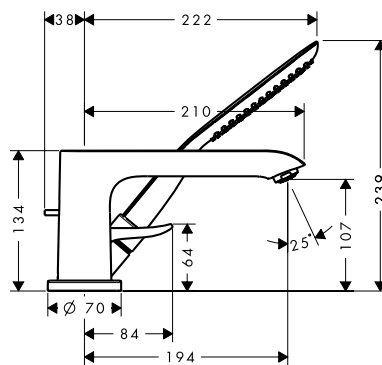

Art.No.: 589.52.400 **20.200.000 Đ**

Bộ âm / Basic set

Art.No.: 589.52.401 **15.700.000 Đ**

PHỤ KIỆN
PHÒNG TẮM
ACCESSORIES

hansgrohe

Móc treo đôi Logis
Logis double towel hook

Art.No.: 580.61.301 1.200.000 Đ