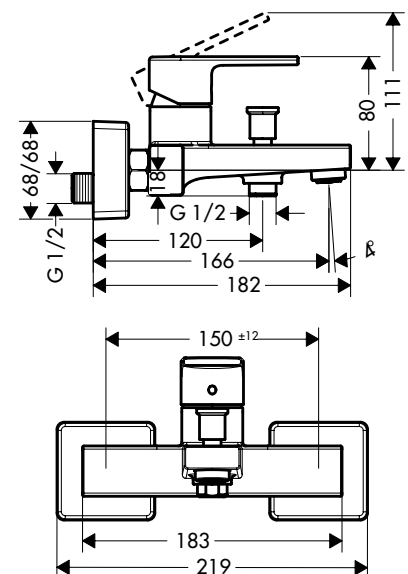

hansgrohe

Vòi trộn Vernis 100
Vernis basin mixer 100

NEW

Art.No.: 589.53.868   **6.090.000 Đ**

- Lưu lượng nước ở 3 bar: 6.3 lit/phút
- Có bộ xả kéo
- Màu sắc: Chrome
- Flow rate at 3 bar: 6.3 liters/min
- Pull-rod waste set
- Finish: Chrome

Vòi trộn Vernis 230
Vernis basin mixer 100

NEW

Art.No.: 589.53.869   **7.790.000 Đ**

- Lưu lượng nước ở 3 bar: 6.3 lit/phút
- Có bộ xả kéo
- Màu sắc: Chrome
- Flow rate at 3 bar: 6.3 liters/min
- Pull-rod waste set
- Finish: Chrome

Bộ trộn nổi 2 đường nước Vernis
Vernis exposed mixer 2-outlet

NEW

Art.No.: 589.53.870   **6.990.000 Đ**

- Lưu lượng nước ở 3 bar:
  - Vòi xả bồn: 23.1 lit/phút
  - Đầu cấp sen: 7.4 lit/phút
- Màu sắc: Chrome
- Flow rate at 3 bar:
  - Spout outlet: 23.1 liters/min
  - Shower outlet: 7.4 liters/min
- Finish: Chrome