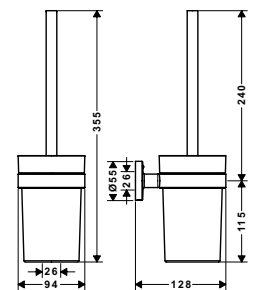

Giá treo và cọ vệ sinh Logis
Logis wall-hung toilet brush with tumbler

Art.No.: 580.61.370 2.800.000 Đ

- Chất liệu: Đồng, kính
- Treo tường
- Màu sắc: Chrome
- Material: brass, glass
- Wall-mounted
- Finish: Chrome