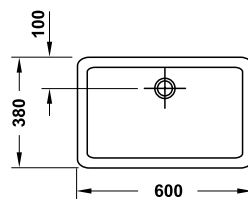

Chậu rửa đặt bàn Vero 500 Vero above counter basin 500

Art.No.: 588.45.024 14.000.000 Đ

- Chậu rửa đặt bàn bằng sứ màu trắng
- Có xả tràn, có lỗ gắn vòi, mặt sau tráng men
- White ceramic above counter basin with overflow
- With overflow, with tap platform, back plane glazed

Chậu rửa đặt bàn Vero 600 Vero above counter basin 600

Art.No.: 588.45.022 9.600.000 Đ

- Chậu rửa đặt bàn bằng sứ màu trắng
- Không có xả tràn, không có lỗ gắn vòi
- White ceramic countertop basin
- Without overflow, without tap platform

Chậu rửa âm bàn Vero 525 Vero vanity basin 525

Art.No.: 588.45.282 8.500.000 Đ

- Có xả tràn, không có lỗ gắn vòi
- Bao gồm bộ vít lắp đặt cho mặt phẳng bằng gỗ
- With overflow, without tap platform
- Fixings for installation in wooden consoles included

Chậu rửa âm bàn / Undercounter basin

Art.No.: 588.45.021 **8.100.000 Đ**

Phụ kiện lắp đặt cho mặt bàn đá
Fixing set for stone countertops

Art.No.: 588.45.994 **400.000 Đ**