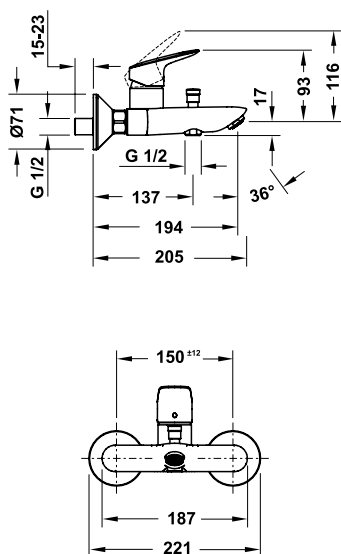

hansgrohe

Bộ trộn nổi 2 đường nước Logis
Logis exposed mixer 2-outlet

Art.No.: 589.52.403 7.000.000 Đ

- Lưu lượng nước ở 3 bar:
  - Vòi xả bốn: 20 lít/phút
  - Đầu cấp sen: 17 lít/phút
- Màu sắc: Chrome
- Flow rate at 3 bar
  - Spout outlet: 20 liters/min
  - Shower outlet: 17 liters/min
- Finish: Chrome

Bộ trộn âm 2 đường nước Logis
Logis concealed mixer 2-outlet

Art.No.: 589.52.439 14.500.000 Đ

- Lưu lượng nước ở 3 bar:
  - Đường nước trên: 20 lít/phút
  - Đường nước dưới: 27 lít/phút
- Màu sắc: Chrome
- Flow rate at 3 bar:
  - Upper outlet: 20 liters/min
  - Lower outlet: 27 liters/min
- Finish: Chrome

Bộ trộn bốn lỗ 4 lỗ Logis
Logis 4-hole rim mounted bath mixer

Art.No.: 589.52.437 37.100.000 Đ

- Lưu lượng nước ở 3 bar:
  - Vòi xả bốn: 22 lít/phút
  - Đầu cấp sen: 16 lít/phút
- Màu sắc: Chrome
- Flow rate at 3 bar:
  - Spout outlet: 22 liters/min
  - Shower outlet: 16 liters/min
- Finish: Chrome

Bộ trộn / Bath mixer
Art.No.: 589.52.418 **7.700.000 Đ**
Bộ âm iBox / Basic set iBox
Art.No.: 589.29.950 **6.500.000 Đ**
Ron nối bộ iBox / Reduction coupling for iBox
Art.No.: 588.29.948 **300.000 Đ**

Bộ trộn / Bath mixer
Art.No.: 589.52.415 **23.900.000 Đ**
Bộ âm / Basic set
Art.No.: 589.29.168 **13.200.000 Đ**