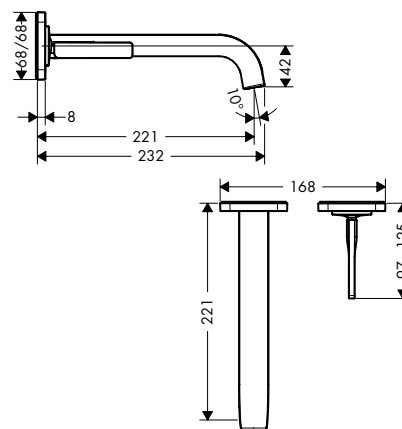

Art.No.: 589.30.525 25.300.000 Đ

- Lưu lượng nước ở 3 bar:
  - Vòi xả bồn: 21 lít/phút
  - Đầu cấp sen: 17 lít/phút
- Khóa nhiệt độ an toàn ở 40 °C
- Màu sắc: Chrome
- Flow rate at 3 bar:
  - Spout outlet: 21 liters/min
  - Shower outlet: 17 liters/min
- Safety lock at 40 °C
- Finish: Chrome

Art.No.: 589.30.526 20.600.000 Đ

- Lưu lượng nước ở 3 bar: 20 lít/phút
- Khóa nhiệt độ an toàn ở 40° C
- Màu sắc: Chrome
- Flow rate at 3 bar: 20 liters/min
- Safety lock at 40° C
- Finish: Chrome

Art.No.: 589.30.630 37.800.000 Đ

- Lưu lượng nước ở 3 bar: 5 lít/phút
- Có bộ xả không giữ nước
- Màu sắc: Chrome
- Flow rate at 3 bar: 5 liters/min
- Non-closing waste set
- Finish: Chrome

Vòi trộn / Basin mixer
Art.No.: 589.30.642 27.800.000 Đ
Bộ âm / Basic set
Art.No.: 589.50.219 10.000.000 Đ