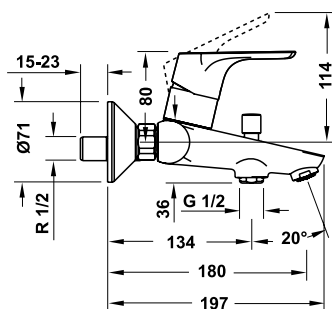

hansgrohe

Bộ trộn nổi 2 đường nước Focus
Focus exposed mixer 2-outlet

Art.No.: 589.29.301

6.400.000 Đ

- Lưu lượng nước ở 3 bar:
  - Vòi xả bồn: 22 lít/phút
  - Đầu cấp sen: 26 lít/phút
- Màu sắc: Chrome
- Flow rate at 3 bar:
  - Spout outlet: 22 liters/min
  - Shower outlet: 26 liters/min
- Finish: Chrome

Bộ trộn bồn tắm 4 lỗ Focus
Focus 4-hole rim mounted bath mixer

Art.No.: 589.54.707

29.700.000 Đ

- Lưu lượng nước ở 3 bar:
  - Vòi xả bồn: 22 lít/phút
  - Đầu cấp sen: 27 lít/phút
- Màu sắc: Chrome
- Flow rate at 3 bar:
  - Spout outlet: 22 liters/min
  - Shower outlet: 27 liters/min
- Finish: Chrome

Bộ trộn / Bath mixer

Art.No.: 589.29.229

16.500.000 Đ

Bộ âm / Basic set

Art.No.: 589.29.168

13.200.000 Đ