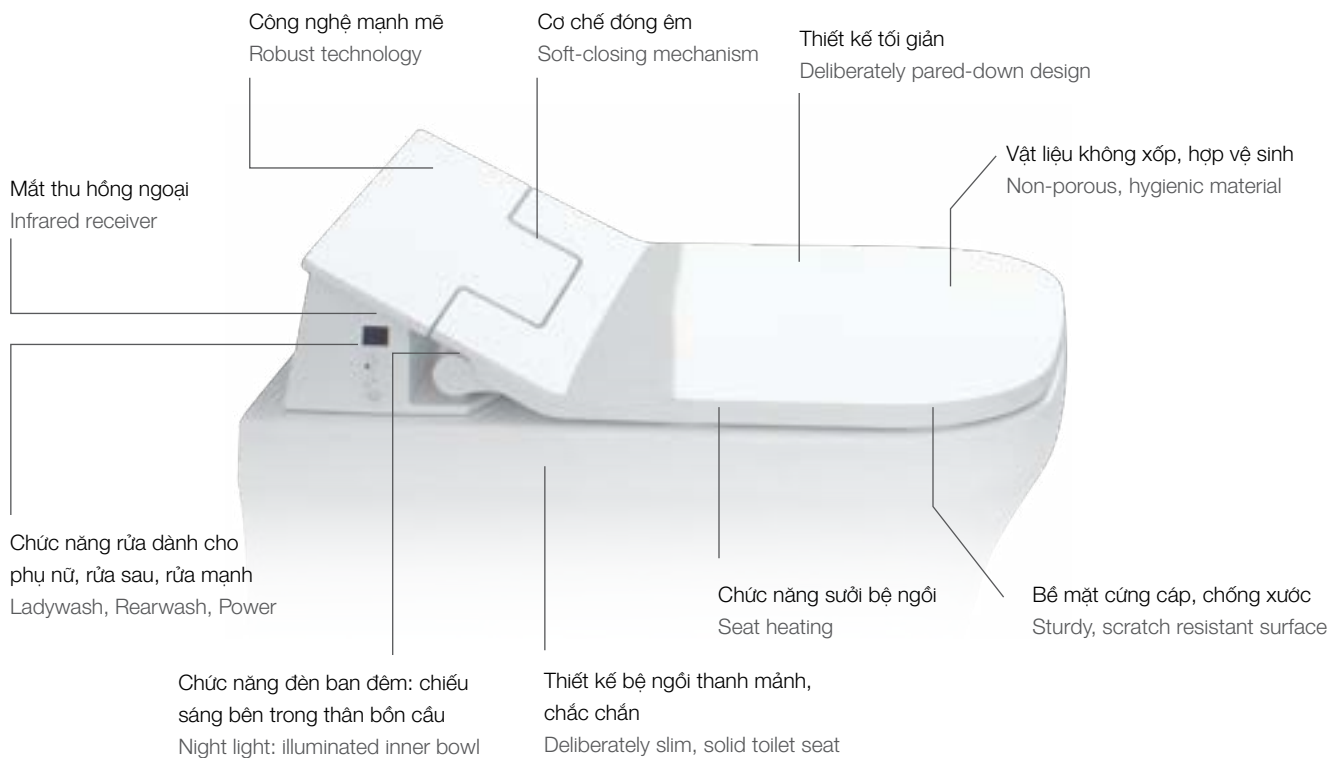

Lợi ích The benefits