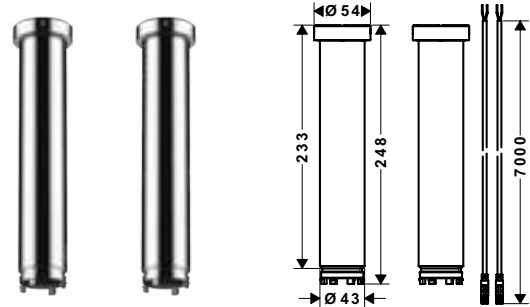

Thanh nối dài
Extension set