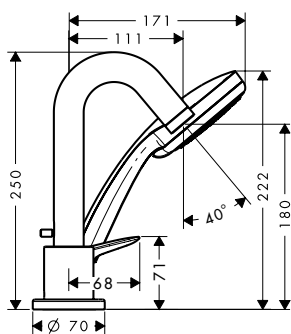

hansgrohe

Bộ trộn bồn tắm 3 lỗ Logis
Logis 3-hole rim mounted bath mixer

Art.No.: 589.52.438   **35.900.000 Đ**

- Lưu lượng nước ở 3 bar:
  - Vòi xả bồn: 22 lít/phút
  - Đầu cấp sen: 16 lít/phút
- Màu sắc: Chrome
- Flow rate at 3 bar
  - Spout outlet: 22 liters/min
  - Shower outlet: 16 liters/min
- Finish: Chrome

Bộ trộn / Bath mixer

Art.No.: 589.52.400   **20.200.000 Đ**

Bộ âm / Basic set

Art.No.: 589.52.401   **15.700.000 Đ**