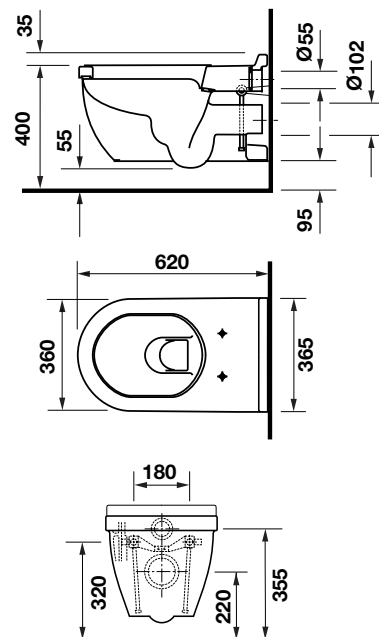

Bồn cầu / Toilet bowl

Art.No.: 588.45.471

15.400.000 Đ

Nắp bồn cầu / Seat and cover

Art.No.: 588.45.504

5.600.000 Đ

DARLING NEW

Bồn cầu một khối Darling New Darling New one-piece toilet