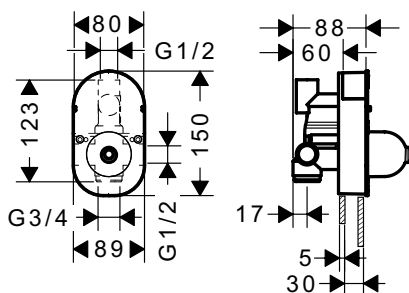

Bộ âm / Basic set
Art.No.: 589.29.305 **6.300.000 Đ**

Ron nối cho bộ trộn iBox
Reduction coupling for iBox

Art.No.: 588.29.948 **300.000 Đ**

- Một bộ gồm 3 ron
- Chất liệu: Đồng
- 3 pieces in 1 set
- Material: Brass