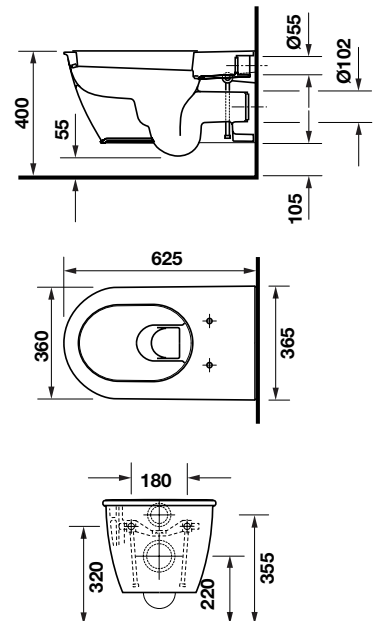

Art.No.: 588.45.394 **23.600.000 Đ**

- Bồn cầu treo tường màu trắng
- Chế độ xả thẳng
- Nắp đậy bồn cầu đóng êm, bộ phụ kiện lắp đặt
- White wall-hung toilet
- Washdown model
- Seat and cover with soft closure, mounting set

Bồn cầu / Toilet bowl

Art.No.: 588.45.481 **18.000.000 Đ**

Nắp bồn cầu / Seat and cover

Art.No.: 588.45.504 **5.600.000 Đ**