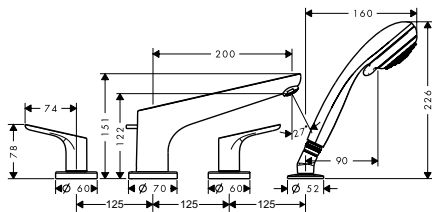

Art.No.: 589.52.400 **20.200.000 Đ**

Bộ âm / Basic set

Art.No.: 589.52.401 **15.700.000 Đ**

PHỤ KIỆN
PHÒNG TẮM
ACCESSORIES

hansgrohe

Móc treo đôi Logis
Logis double towel hook

Art.No.: 580.61.301 1.200.000 Đ