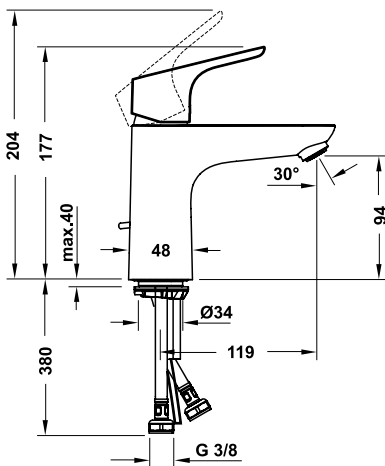

hansgrohe

Vòi trộn Focus 100
Focus basin mixer 100

Art.No.: 589.29.224 6.500.000 Đ

- Lưu lượng nước ở 3 bar: 5 lit/phút
- Có bộ xả kéo
- Màu sắc: Chrome
- Flow rate at 3 bar: 5 liters/min
- Pull-rod waste set
- Finish: Chrome

Vòi trộn Focus 190
Focus basin mixer 190

Art.No.: 589.29.223 7.800.000 Đ

- Lưu lượng nước ở 3 bar: 5 lit/phút
- Có bộ xả kéo
- Màu sắc: Chrome
- Flow rate at 3 bar: 5 liters/min
- Pull-rod waste set
- Finish: Chrome

Vòi trộn tự động Focus
Focus automatic basin mixer

Art.No.: 589.29.235 20.200.000 Đ

- Lưu lượng nước ở 3 bar: 5 lit/phút
- Pin 6 V hoặc kết nối nguồn điện 220 V / 50 Hz (Pin lithium, tuổi thọ khoảng 2 năm, pin được bán kèm sản phẩm)
- Chế độ vệ sinh tự động (tự xả nước 10 giây mỗi 24 giờ kể từ lần sử dụng cuối)
- Chế độ vệ sinh dài hạn (dòng nước chảy liên tục 180 giây, thích hợp để khử trùng nhiệt)
- Điều chỉnh tắt nước bằng tay để tiện vệ sinh chậu
- Màu sắc: Chrome
- Flow rate at 3 bar: 5 liters/min
- Battery operation 6 V or 220 V / 50 Hz mains connection (Lithium battery, lifetime approx. 2 years, battery included in scope of delivery)
- Hygiene rinse activatable (automatic water flow for 10 seconds every 24 hours following the last operation)
- Permanent rinse activatable (single water flow for 180 seconds, suitable for thermal disinfection)
- Manual water stop for washbasin cleaning
- Finish: Chrome

Dùng pin 6 V / Battery 6 V

Art.No.: 589.29.235 20.200.000 Đ

Dùng điện 220 V / Electricity 220 V

Art.No.: 589.29.326 24.200.000 Đ