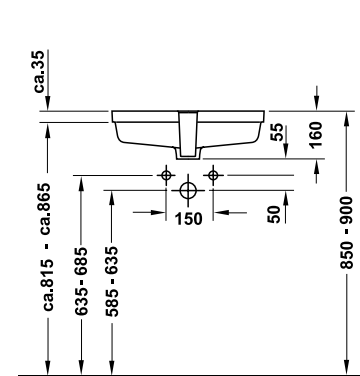

Chậu rửa đặt bàn Vero 500 Vero above counter basin 500

Art.No.: 588.45.024 14.000.000 Đ

- Chậu rửa đặt bàn bằng sứ màu trắng
- Có xả tràn, có lỗ gắn vòi, mặt sau tráng men
- White ceramic above counter basin with overflow
- With overflow, with tap platform, back plane glazed

Chậu rửa đặt bàn Vero 600 Vero above counter basin 600

Art.No.: 588.45.022 9.600.000 Đ

- Chậu rửa đặt bàn bằng sứ màu trắng
- Không có xả tràn, không có lỗ gắn vòi
- White ceramic countertop basin
- Without overflow, without tap platform

Chậu rửa âm bàn Vero 525 Vero vanity basin 525

Art.No.: 588.45.282 8.500.000 Đ

- Có xả tràn, không có lỗ gắn vòi
- Bao gồm bộ vít lắp đặt cho mặt phẳng bằng gỗ
- With overflow, without tap platform
- Fixings for installation in wooden consoles included

Chậu rửa âm bàn / Undercounter basin

Art.No.: 588.45.021 **8.100.000 Đ**

Phụ kiện lắp đặt cho mặt bàn đá
Fixing set for stone countertops

Art.No.: 588.45.994 **400.000 Đ**