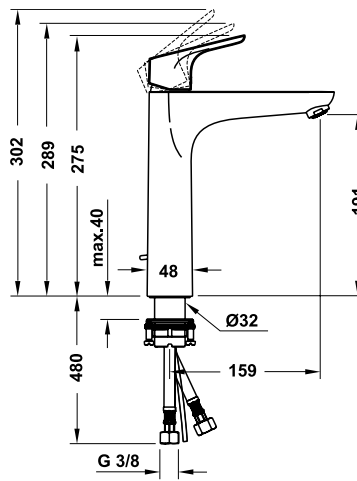

hansgrohe

Vòi trộn Focus 100
Focus basin mixer 100

Art.No.: 589.29.224 6.500.000 Đ

- Lưu lượng nước ở 3 bar: 5 lit/phút
- Có bộ xả kéo
- Màu sắc: Chrome
- Flow rate at 3 bar: 5 liters/min
- Pull-rod waste set
- Finish: Chrome

Vòi trộn Focus 190
Focus basin mixer 190

Art.No.: 589.29.223 7.800.000 Đ

- Lưu lượng nước ở 3 bar: 5 lit/phút
- Có bộ xả kéo
- Màu sắc: Chrome
- Flow rate at 3 bar: 5 liters/min
- Pull-rod waste set
- Finish: Chrome

Vòi trộn tự động Focus
Focus automatic basin mixer

Art.No.: 589.29.235 20.200.000 Đ

- Lưu lượng nước ở 3 bar: 5 lit/phút
- Pin 6 V hoặc kết nối nguồn điện 220 V / 50 Hz (Pin lithium, tuổi thọ khoảng 2 năm, pin được bán kèm sản phẩm)
- Chế độ vệ sinh tự động (tự xả nước 10 giây mỗi 24 giờ kể từ lần sử dụng cuối)
- Chế độ vệ sinh dài hạn (dòng nước chảy liên tục 180 giây, thích hợp để khử trùng nhiệt)
- Điều chỉnh tắt nước bằng tay để tiện vệ sinh chậu
- Màu sắc: Chrome
- Flow rate at 3 bar: 5 liters/min
- Battery operation 6 V or 220 V / 50 Hz mains connection (Lithium battery, lifetime approx. 2 years, battery included in scope of delivery)
- Hygiene rinse activatable (automatic water flow for 10 seconds every 24 hours following the last operation)
- Permanent rinse activatable (single water flow for 180 seconds, suitable for thermal disinfection)
- Manual water stop for washbasin cleaning
- Finish: Chrome

Dùng pin 6 V / Battery 6 V

Art.No.: 589.29.235 20.200.000 Đ

Dùng điện 220 V / Electricity 220 V

Art.No.: 589.29.326 24.200.000 Đ