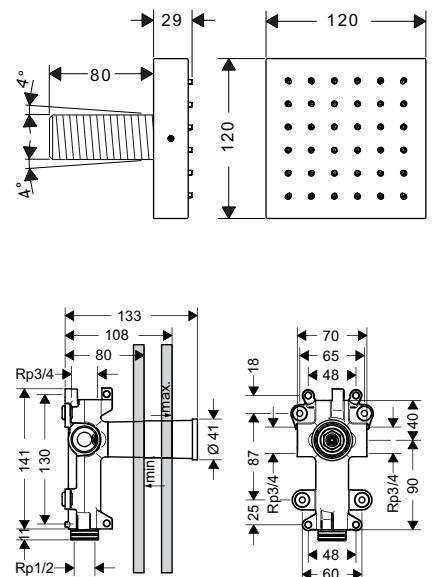

hansgrohe

Sen đầu gắn trần Raindance Crometta S
Crometta S overhead shower 240 for ceiling

Art.No.: 589.52.678 13.500.000 Đ

- Lưu lượng nước Rain ở 3 bar: 18 lit/phút
- Tay sen gắn trần 100 mm
- Màu sắc: Chrome

- Flow rate Rain spray at 3 bar: 18 liters/min
- Ceiling connector 100 mm
- Finish: Chrome

Tay sen nối trần / Ceiling connector

Art.No.: 589.52.628 2.600.000 Đ

Sen đầu / Overhead shower

Art.No.: 589.54.506 10.900.000 Đ

Sen đầu gắn tường Cromia 280 1jet
Cromia overhead shower 280 1jet for walling

Art.No.: 588.45.049 20.200.000 Đ

- Lưu lượng nước tối đa ở 3 bar: 15.6 lit/phút
- Màu sắc: Chrome

- Maximum flow rate at 3 bar: 15.6 liters/min
- Finish: Chrome

Tay sen nối trần / Ceiling connector

Art.No.: 589.52.629 3.900.000 Đ

Sen đầu / Overhead shower

Art.No.: 589.51.722 16.300.000 Đ

Sen tắm AXOR ShowerSolutions 120/120
AXOR ShowerSolutions body shower 120/120

AXOR
hansgrohe

Art.No.: 589.52.232 24.800.000 Đ

- Kích thước sen tắm: 120 x 120 mm
- Sử dụng với nhiều chức năng sen trần, sen tắm bên
- Dạng tia phun: thông thường
- Lưu lượng nước ở 3 bar: 5,3 lit/phút
- Màu sắc: Chrome

- Shower size: 120 x 120 mm
- Functions as overhead, shoulder or side shower
- Spray type: normal spray
- Flow rate at 3 bar: 5.3 liters/min
- Finish: Chrome

Sen tắm / Body shower

Art.No.: 589.29.718 18.700.000 Đ

Bộ âm / Basic set

Art.No.: 589.29.717 6.100.000 Đ