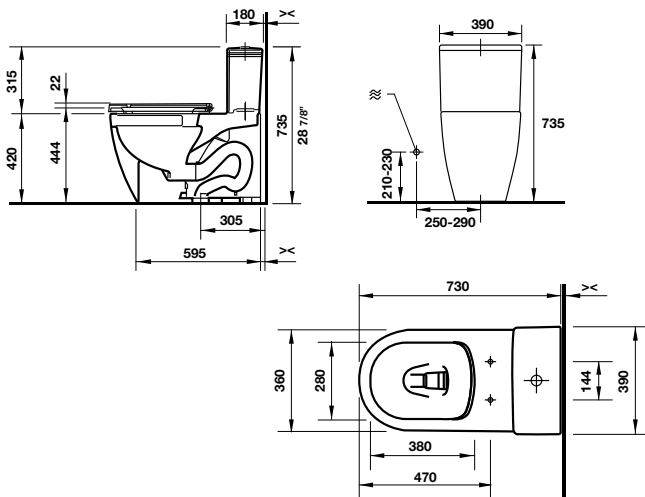

1.500.000 Đ

Bồn cầu treo tường Me By Starck với Sensowash Me By Starck wall-hung toilet with Sensowash

Art.No.: 588.46.406

89.900.000 Đ

- Chế độ xả thẳng
- Chỉ sử dụng với nắp SensoWash
- Chế độ rửa sau, dành cho phụ nữ và kết hợp
- Hệ thống đèn ban đêm
- Kèm điều khiển từ xa
- Chức năng khóa thông qua điều khiển từ xa
- Đầu phun nước tự làm sạch, nút tắt/mở
- Hệ thống kết nối âm 220-240V, 50/60Hz
- Thoát nước tự động khi không sử dụng trong thời gian dài