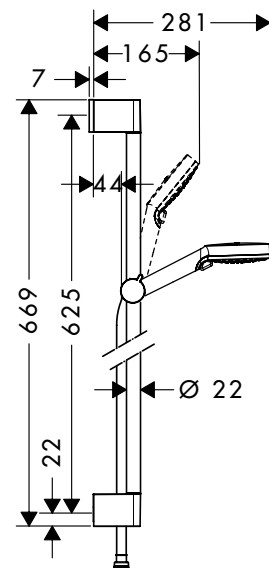

hansgrohe

Bộ sen tay Croma Select S có thanh trượt
Croma Select S hand shower Vario with rail

Art.No.: 589.54.119 **5.900.000 Đ**

- Dạng tia nước: Rain, IntenseRain, TurboRain
- Lưu lượng nước tối đa ở 3 bar: 15 lit/phút
- Thanh sen Cromo 65 cm
- Dây sen 160 cm
- Màu sắc: Trắng/Chrome
- Spray type: Rain, IntenseRain, TurboRain
- Maximum flow rate at 3 bar: 15 liters/min
- Shower bar Cromo 65 cm
- Shower hose 160 cm
- Finish: White/Chrome

Bộ sen tay Crometta có thanh trượt
Crometta hand shower with rail

NEW

Art.No.: 589.54.029 **3.200.000 Đ**

- Dạng tia nước: Rain
- Lưu lượng nước tối đa ở 3 bar: 14 lit/phút
- Thanh trượt 65 cm
- Dây sen 160 cm
- Màu sắc: Trắng/Chrome
- Spray type: Rain
- Maximum flow rate at 3 bar: 14 liters/min
- Shower bar 65 cm
- Shower hose 160 cm
- Finish: White/Chrome

Bộ sen tay Crometta có thanh trượt
Crometta hand shower Vario with rail

NEW

Art.No.: 589.54.030 **3.000.000 Đ**

- Dạng tia nước: Rain, IntenseRain
- Lưu lượng nước tối đa ở 3 bar: 14 lit/phút
- Thanh trượt 65 cm
- Dây sen 160 cm
- Màu sắc: Trắng/Chrome
- Spray type: Rain, IntenseRain
- Maximum flow rate at 3 bar: 14 liters/min
- Shower bar 65 cm
- Shower hose 160 cm
- Finish: White/Chrome