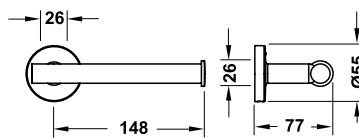

Giá treo giấy vệ sinh không nắp che Logis
Logis roll holder without lid

Art.No.: 580.61.340 1.800.000 Đ

- Chất liệu: Đồng
- Treo tường
- Màu sắc: Chrome
- Material: brass
- Wall-mounted
- Finish: Chrome