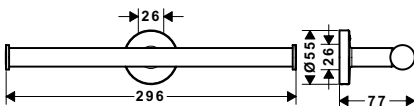

Giá treo giấy vệ sinh đôi Logis
Logis double roll holder without lid

Art.No.: 580.61.342 1.900.000 Đ

- Chất liệu: Đồng
- Treo tường
- For 2 paper rolls
- Màu sắc: Chrome
- Material: brass
- Wall-mounted
- For 2 paper rolls
- Finish: Chrome