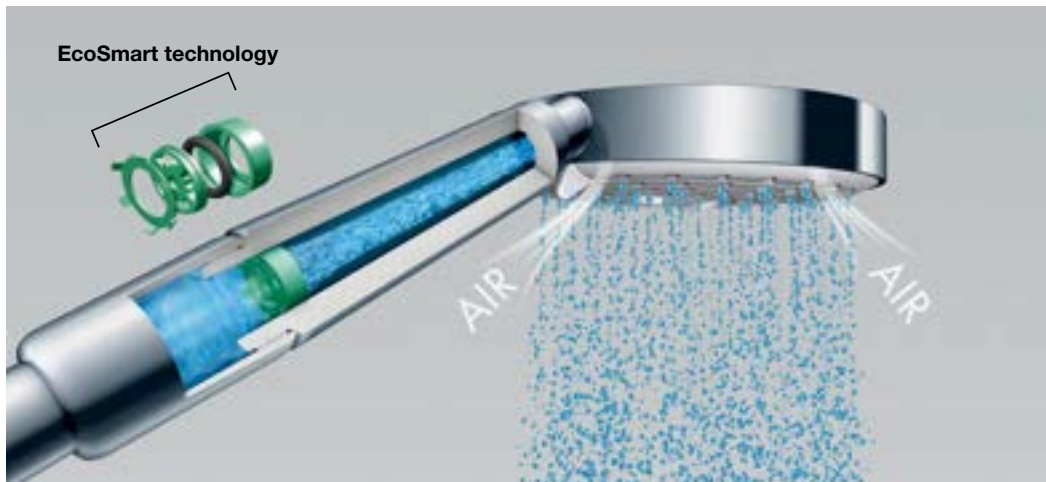

Sự thư giãn thuần khiết. Với tinh thần sáng khoái tuyệt vời.

For pure water pleasure.
With a clear conscience.

WELL Upgrade Volume Water Efficiency Label	
Manufacturer:	Hansgrohe SE
Product category:	Accessories shower valve
Type:	Shower head
Model:	Hansgrohe Crometta 85
Registration number:	ZD10090-20110303
A	A**
B	
Water Efficiency Criteria	
Flow rate > 9.0 l/min ≤ 12.0 l/min	*
Controlled flow rate ≥ 4.5 l/min ≤ 9.0 l/min	** ←
Information about use and installation: www.well-online.eu A Label of EUnited Valves European Valve Manufacturers Association	

Sen tắm với công nghệ EcoSmart tiêu thụ lượng nước chỉ từ 6 đến 9 lít/ phút.
EcoSmart showers have a water consumption rate of just six to nine liters a minute.