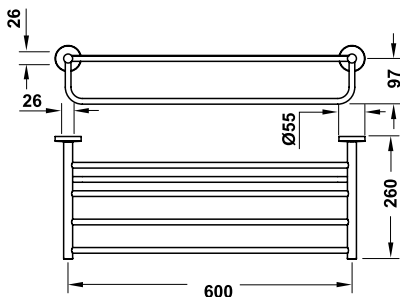

Kệ để khăn tắm Logis
Logis towel rack with holder

Art.No.: 580.61.312 6.200.000 Đ

- Khoảng cách khoan 600 mm
- Chất liệu: Đồng
- Treo tường
- Màu sắc: Chrome
- Drilling distance 600 mm
- Material: brass
- Wall-mounted
- Finish: Chrome

Ly đựng dụng cụ Logis
Logis toothbrush tumbler

Art.No.: 580.61.360 2.100.000 Đ

- Chất liệu: Đồng, kính
- Treo tường
- Màu sắc: Chrome
- Material: brass, glass
- Wall-mounted
- Finish: Chrome

Đĩa đựng xà phòng Logis
Logis soap dish

Art.No.: 580.61.350 1.800.000 Đ

- Chất liệu: Đồng, kính
- Treo tường
- Màu sắc: Chrome
- Material: brass, glass
- Wall-mounted
- Finish: Chrome