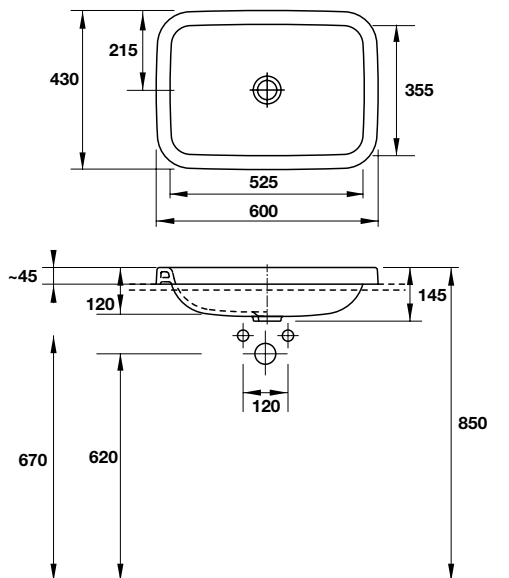

Chậu rửa vành nổi Durastyle 600
Durastyle vanity basin 600

Art.No.: 588.45.202

10.800.000 Đ

- Chậu rửa vành nổi màu trắng
- Không có xả tràn, không có lỗ gắn vòi
- White countertop basin
- Without overflow, without tap platform

Chậu rửa vành nổi Durastyle 615
Durastyle vanity basin 615

Art.No.: 588.45.206

12.300.000 Đ

- Chậu rửa vành nổi màu trắng
- Có xả tràn, có lỗ gắn vòi
- White countertop basin
- With overflow, with tap platform