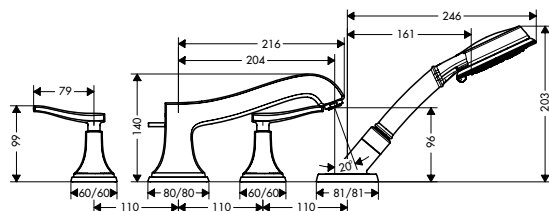

hansgrohe

Bộ trộn bốn tấm 4 lỗ Metropol Classic
Metropol Classic 4-hole rim mounted bath mixer

Art.No.: 589.54.620

78.300.000 Đ

- Lưu lượng nước ở 3 bar: 22 lít/phút
- Dạng tia nước vòi xả bốn: thông thường
- Dạng tia nước sen tay: RainAir, Whirl, BalanceAir
- Chiều dài tối đa của sen tay: 1,1 m
- Màu sắc: Chrome/Gold Optic

- Flow rate at 3 bar: 22 liters/min
- Spray type mixer: normal spray
- Spray type hand shower: RainAir, Whirl, BalanceAir
- Maximum pull-out length of hand shower: 1.1 m
- Finish: Chrome/Gold Optic

Bộ trộn / Bath mixer

Art.No.: 589.54.614

39.700.000 Đ

Bộ âm / Basic set

Art.No.: 589.29.951

38.600.000 Đ

Bộ trộn bốn tấm đặt sàn Metropol Classic
Metropol Classic floor-standing bath mixer

Art.No.: 589.54.621

129.700.000 Đ

- Lưu lượng nước ở 3 bar: 20 lít/phút
- Dạng tia nước của vòi xả bốn: thông thường
- Dạng tia nước của sen tay: RainAir
- Dây sen 1,25 m
- Màu sắc: Chrome/Gold Optic

- Flow rate at 3 bar: 20 liters/min
- Spray type mixer: normal spray
- Spray type hand shower: RainAir
- Shower hose 1.25 m
- Finish: Chrome/Gold Optic

Bộ trộn / Bath mixer

Art.No.: 589.54.613

108.900.000 Đ

Bộ âm / Basic set

Art.No.: 589.29.126

20.800.000 Đ