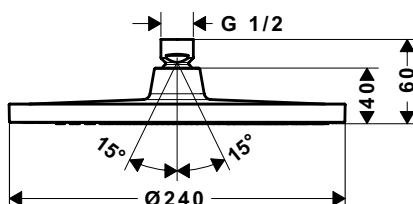

Tay sen nối trần / Ceiling connector

Art.No.: 589.52.628 **2.600.000 Đ**

Sen đầu / Overhead shower

Art.No.: 589.54.503 **10.900.000 Đ**

hansgrohe

Sen đầu gắn trần Raindance Crometta S
Crometta S overhead shower 240 for ceiling