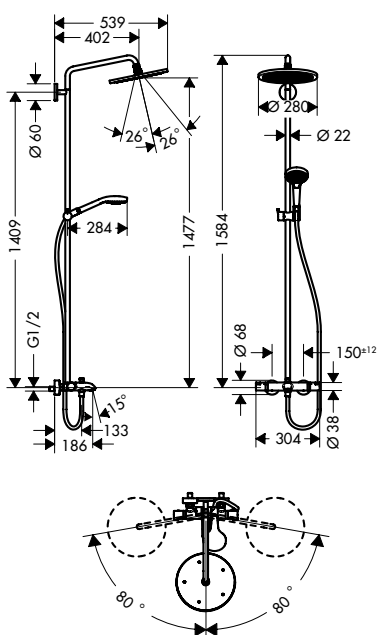

hansgrohe

Thanh sen điều nhiệt Cromo Select S 280 có vòi xả bồn
Croma Select S thermostat showerpipe 280 1jet with spout

NEW

Art.No.: 589.52.310 39.050.000 Đ

- Dạng tia nước: Massage, IntenseRain, SoftRain
- Lưu lượng nước ở 3 bar:
  - Vòi xả bồn: 20 lit/phút
  - Đầu cấp sen: 16 lit/phút
- Khóa nhiệt độ an toàn ở 40° C
- Dây sen Isiflex 160 cm
- Màu sắc: Chrome
- Spray type: Massage, IntenseRain, SoftRain
- Flow rate at 3 bar:
  - Spout outlet: 20 liters/min
  - Shower outlet: 16 liters/min
- Safety lock at 40° C
- Isiflex shower hose 160 cm
- Finish: Chrome

Thanh sen điều nhiệt Crometta E 240 có vòi xả bồn
Crometta E thermostat showerpipe 240 with spout

Art.No.: 589.54.515 32.300.000 Đ

- Lưu lượng nước tia Rain ở 3 bar: 17 lit/phút
- Khóa nhiệt độ an toàn ở 40° C
- Dây sen Isiflex 1.60 m
- Màu sắc: Chrome
- Flow rate Rain spray at 3 bar: 17 liters/min
- Safety lock at 40° C
- Isiflex shower hose 1.60 m
- Finish: Chrome

Thanh sen điều nhiệt Crometta S 240 có vòi xả bồn
Crometta S thermostat showerpipe 240 with spout

Art.No.: 589.54.514 32.300.000 Đ

- Lưu lượng nước tia Rain ở 3 bar: 17 lit/phút
- Khóa nhiệt độ an toàn ở 40° C
- Dây sen Isiflex 1.60 m
- Màu sắc: Chrome
- Flow rate Rain spray at 3 bar: 17 liters/min
- Safety lock at 40° C
- Isiflex shower hose 1.60 m
- Finish: Chrome