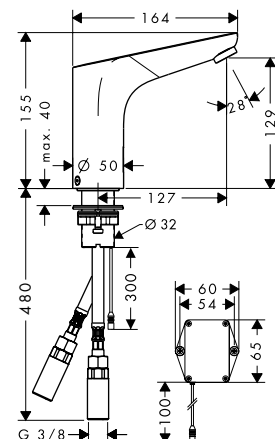

Dùng pin 6 V / Battery 6 V

Art.No.: 589.29.235 20.200.000 Đ

Dùng điện 220 V / Electricity 220 V

Art.No.: 589.29.326 24.200.000 Đ

hansgrohe

Bộ trộn nổi 2 đường nước Focus
Focus exposed mixer 2-outlet

Art.No.: 589.29.301