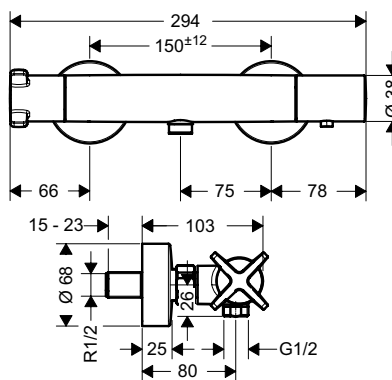

Art.No.: 589.30.525 25.300.000 Đ

- Lưu lượng nước ở 3 bar:
  - Vòi xả bồn: 21 lít/phút
  - Đầu cấp sen: 17 lít/phút
- Khóa nhiệt độ an toàn ở 40 °C
- Màu sắc: Chrome
- Flow rate at 3 bar:
  - Spout outlet: 21 liters/min
  - Shower outlet: 17 liters/min
- Safety lock at 40 °C
- Finish: Chrome

Art.No.: 589.30.526 20.600.000 Đ

- Lưu lượng nước ở 3 bar: 20 lít/phút
- Khóa nhiệt độ an toàn ở 40° C
- Màu sắc: Chrome
- Flow rate at 3 bar: 20 liters/min
- Safety lock at 40° C
- Finish: Chrome

Art.No.: 589.30.630 37.800.000 Đ

- Lưu lượng nước ở 3 bar: 5 lít/phút
- Có bộ xả không giữ nước
- Màu sắc: Chrome
- Flow rate at 3 bar: 5 liters/min
- Non-closing waste set
- Finish: Chrome

Vòi trộn / Basin mixer
Art.No.: 589.30.642 27.800.000 Đ
Bộ âm / Basic set
Art.No.: 589.50.219 10.000.000 Đ