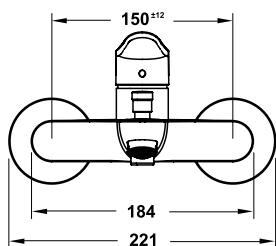

Art.No.: 589.52.431   **6.000.000 Đ**

- Lưu lượng nước ở 3 bar:
  - Vòi xả bồn: 20 lít/phút
  - Đầu cấp sen: 17 lít/phút
- Màu sắc: Chrome
- Flow rate at 3 bar
  - Spout outlet: 20 liters/min
  - Shower outlet: 17 liters/min
- Finish: Chrome