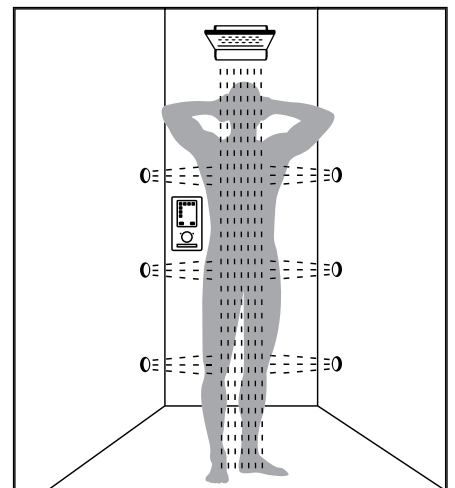

Hệ thống sen tắm

Giải pháp sen tắm âm tường với vô số tùy chỉnh lắp đặt. Từ sen đầu thác nước đổ đến hệ thống sen tắm phun 2 bên cho bạn tùy thích trải nghiệm.