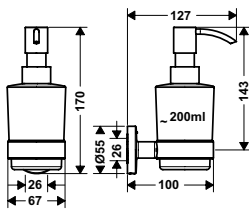

hansgrohe

Chai đựng xà phòng Logis
Logis liquid soap dispenser

Art.No.: 580.61.351 2.500.000 Đ

- Treo tường
- Chất liệu: Đồng, kính
- Dung tích chứa 200 ml. Lướt dùng 2 ml
- Màu sắc: Chrome
- Wall-mounted
- Material: brass, glass
- Filling capacity 200 ml. Dosage 2 ml
- Finish: Chrome