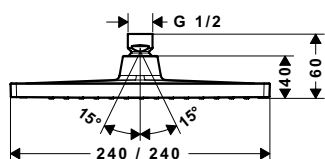

Tay sen nối trần / Ceiling connector

Art.No.: 589.52.628 **2.600.000 Đ**

Sen đầu / Overhead shower

Art.No.: 589.54.503 **10.900.000 Đ**

hansgrohe

Sen đầu gắn trần Raindance Crometta S
Crometta S overhead shower 240 for ceiling