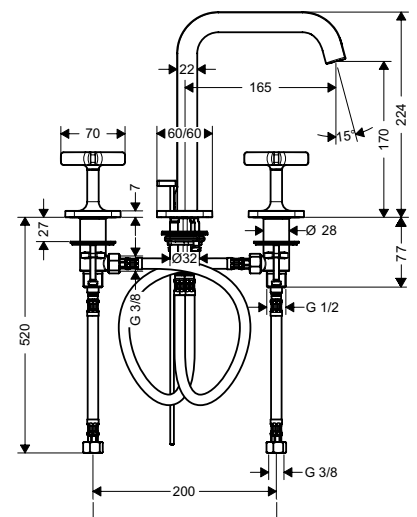

AXOR®

Vòi trộn AXOR Citterrio E 130
AXOR Citterrio E basin mixer 130

Art.No.: 589.54.800   **21.700.000 Đ**

- Lưu lượng nước ở 3 bar: 5 lit/phút
- Có bộ xả kéo
- Màu sắc: Chrome
- Flow rate at 3 bar: 5 liters/min
- Pull-rod waste set
- Finish: Chrome

Vòi trộn AXOR Citterrio E 250
AXOR Citterrio E basin mixer 250

Art.No.: 589.30.521   **31.500.000 Đ**

- Lưu lượng nước ở 3 bar: 5 lit/phút
- Có bộ xả không giữ nước
- Màu sắc: Chrome
- Flow rate at 3 bar: 5 liters/min
- Non-closing waste set
- Finish: Chrome

Vòi trộn 3 lỗ AXOR Citterrio E 170
AXOR Citterrio E 3-hole basin mixer 170

Art.No.: 589.30.641   **31.800.000 Đ**

- Lưu lượng nước ở 3 bar: 5 lit/phút
- Có bộ xả kéo
- Màu sắc: Chrome
- Flow rate at 3 bar: 5 liters/min
- Pull-rod waste set
- Finish: Chrome