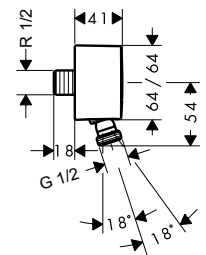

Phụ kiện cấp nước cho sen tay

FixFit wall outlet with non-return valve and pivot joint

Art.No.: 589.50.706 **2.000.000 Đ**

- Màu sắc: Chrome
- Finish: Chrome