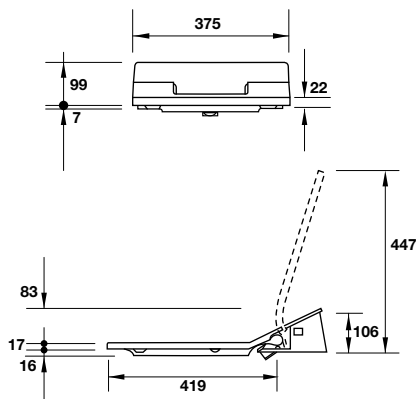

Bộ nối chuyển đổi đường xả dục Vario connecting bend

Art.No.: 588.45.961 3.000.000 Đ