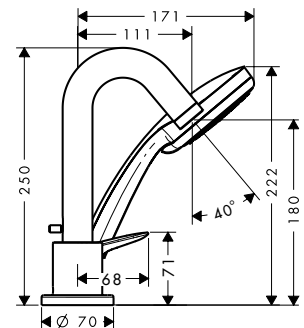

Art.No.: 589.52.400 **20.200.000 Đ**

Bộ âm / Basic set

Art.No.: 589.52.401 **15.700.000 Đ**

PHỤ KIỆN
PHÒNG TẮM
ACCESSORIES

hansgrohe

Móc treo đôi Logis
Logis double towel hook

Art.No.: 580.61.301 1.200.000 Đ