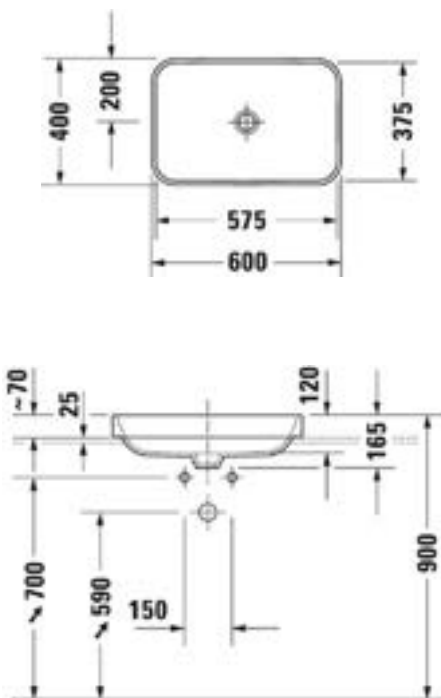

HAPPY D.2 PLUS

Chậu sứ đặt bàn Happy D.2 Plus 600 Happy D.2 Plus washbowl 600

NEW

Art.No.: 588.45.127

27.500.000 Đ

- Chậu sứ đặt bàn màu trắng 600x400 mm
- Không có xả tràn, không có lỗ gắn vòi
- White above counter basin 600x400 mm
- Without overflow, without tap platform