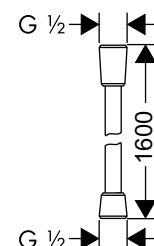

Art.No.: 589.29.902 2.200.000 Đ

- Màu sắc: Chrome
- Finish: Chrome

Dây sen Isiflex 160 cm
Isiflex shower hose 160 cm

Art.No.: 589.29.908 1.300.000 Đ

- Màu sắc: Chrome
- Finish: Chrome

BỘ THANH SEN
SHOWERPIPES