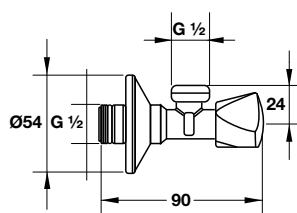

Van khóa cho bồn cầu và vòi xịt vệ sinh

Angle valve E outlet G 1/2 for toilet and rinsing spray

Art.No.: 589.29.994 **700.000 Đ**

- Kích thước liên kết vào tường G 1/2
- Kích thước liên kết đường cấp nước G 1/2
- Màu sắc: Chrome
- Connection dimension wall G 1/2
- Connection dimension outlet G 1/2
- Finish: Chrome