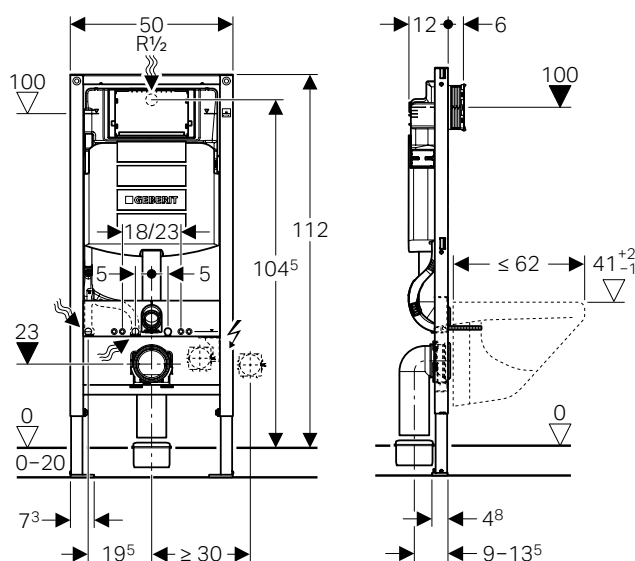

Art.No.: 588.53.910

15.200.000 Đ

- Két nước âm cho bồn cầu treo
- Chế độ xả kép 3/6 lit
- Sử dụng với nút nhấn xả Bolero, Sigma01, Sigma20, Sigma50, Sigma80
- Đã bao gồm bộ phụ kiện bas đỡ Duofix
- Concealed cistern for wall mounted toilet
- Dual flush 3/6 liters
- Compatible with Bolero, Sigma01, Sigma20, Sigma50, Sigma80 actuator plate
- Duofix wall anchoring set included