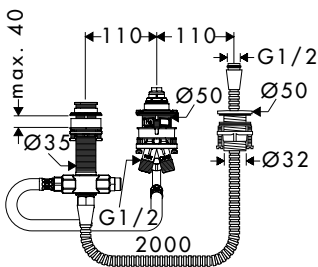

Bộ âm cho bộ trộn bồn tắm 3 lỗ
Basic set for 3-hole rim mounted bath mixer

Art.No.: 589.52.401 **15.700.000 Đ**

- Chiều dài tối đa của vòi sen tay: 1,10 m
- Maximum pull-out length of hand shower: 1.10 m