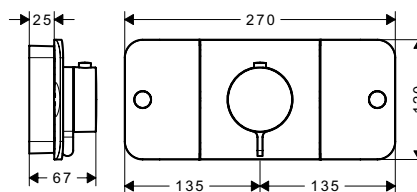

43.000.000 Đ

- Đóng gói 2 món trên 1 đơn vị sản phẩm
- Chiều dài: 230 mm
- Màu sắc: Chrome
- Packaging unit 2 pieces in 1 set
- Dimension: 230 mm
- Finish: Chrome

hansgrohe

Bộ trộn âm 2 đường nước AXOR One
AXOR One concealed mixer 2-outlet