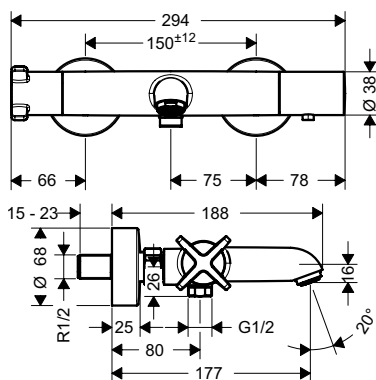

Art.No.: 589.30.525 25.300.000 Đ

- Lưu lượng nước ở 3 bar:
  - Vòi xả bồn: 21 lít/phút
  - Đầu cấp sen: 17 lít/phút
- Khóa nhiệt độ an toàn ở 40 °C
- Màu sắc: Chrome
- Flow rate at 3 bar:
  - Spout outlet: 21 liters/min
  - Shower outlet: 17 liters/min
- Safety lock at 40 °C
- Finish: Chrome

Art.No.: 589.30.526 20.600.000 Đ

- Lưu lượng nước ở 3 bar: 20 lít/phút
- Khóa nhiệt độ an toàn ở 40° C
- Màu sắc: Chrome
- Flow rate at 3 bar: 20 liters/min
- Safety lock at 40° C
- Finish: Chrome

Art.No.: 589.30.630 37.800.000 Đ

- Lưu lượng nước ở 3 bar: 5 lít/phút
- Có bộ xả không giữ nước
- Màu sắc: Chrome
- Flow rate at 3 bar: 5 liters/min
- Non-closing waste set
- Finish: Chrome

Vòi trộn / Basin mixer
Art.No.: 589.30.642 27.800.000 Đ
Bộ âm / Basic set
Art.No.: 589.50.219 10.000.000 Đ