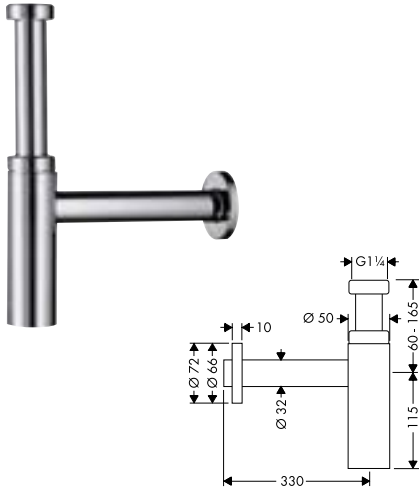

hansgrohe

Siphon Flowstar S cho chậu sứ
Design trap Flowstar S for basin

Art.No.: 589.29.920 2.600.000 Đ

- Kích thước có thể điều chỉnh 60 - 165 mm
- Cách tường 330 mm
- Kích thước liên kết đường cấp nước G 1¼
- Màu sắc: Chrome
- Adjustment distance 60 - 165 mm
- Distance to wall 330 mm
- Connection dimension entry G 1¼
- Finish: Chrome

Siphon S-trap cho chậu sứ
S-trap siphon for basin