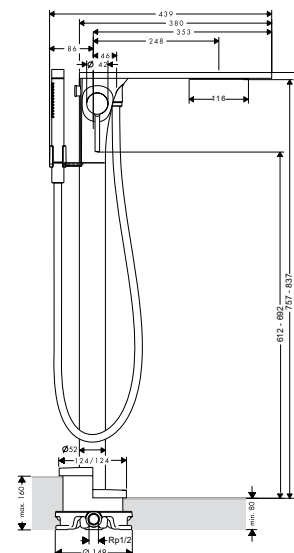

Bộ trộn / Bath mixer

Art.No.: 589.29.492

148.000.000 Đ

Bộ âm / Basic set

Art.No.: 589.29.126

20.800.000 Đ

AXOR STARCK

AXOR®