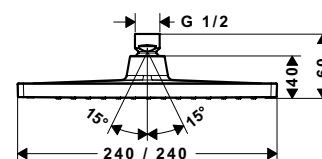

Tay sen nối trần / Ceiling connector

Art.No.: 589.52.628 **2.600.000 Đ**

Sen đầu / Overhead shower

Art.No.: 589.54.503 **10.900.000 Đ**

hansgrohe

Sen đầu gắn trần Raindance Crometta S
Crometta S overhead shower 240 for ceiling