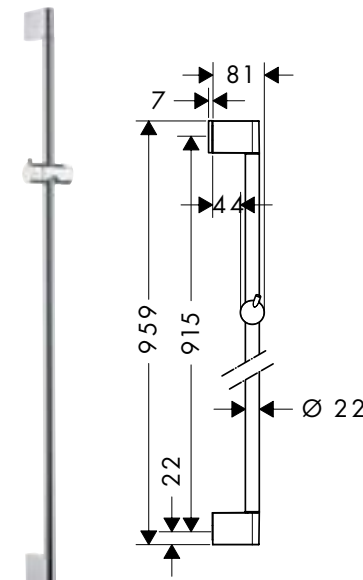

Thanh trượt sen tay Unica Crometta 90 cm
Unica shower rail Crometta 90 cm

Art.No.: 589.29.658 **2.700.000 Đ**

- Màu sắc: Chrome
- Finish: Chrome

hansgrohe

Vòi xả bồn Metris 165
Metris bath spout 165

Art.No.: 589.50.214 10.000.000 Đ