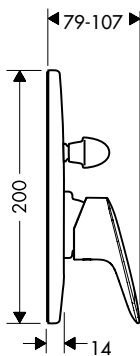

Bộ âm / Basic set
Art.No.: 589.29.305 **6.300.000 Đ**

Ron nối cho bộ trộn iBox
Reduction coupling for iBox

Art.No.: 588.29.948 **300.000 Đ**

- Một bộ gồm 3 ron
- Chất liệu: Đồng
- 3 pieces in 1 set
- Material: Brass