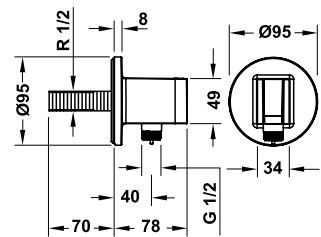

Phụ kiện cấp nước có giá đỡ sen FixFit S
FixFit wall outlet S with shower holder