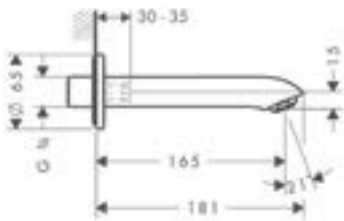

Thanh trượt sen tay Unica Crometta 90 cm
Unica shower rail Crometta 90 cm

Art.No.: 589.29.658 **2.700.000 Đ**

- Màu sắc: Chrome
- Finish: Chrome

hansgrohe

Vòi xả bồn Metris 165
Metris bath spout 165

Art.No.: 589.50.214 10.000.000 Đ