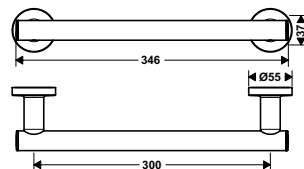

Tay vịn phòng tắm Logis
Logis grab bar

Art.No.: 580.61.380 3.000.000 Đ

- Treo tường. Khoảng cách khoan 300 mm
- Chất liệu: Đồng
- Chiều dài 345 mm
- Màu sắc: Chrome
- Wall-mounted. Drilling distance 300 mm
- Material: brass
- Length 345 mm
- Finish: Chrome