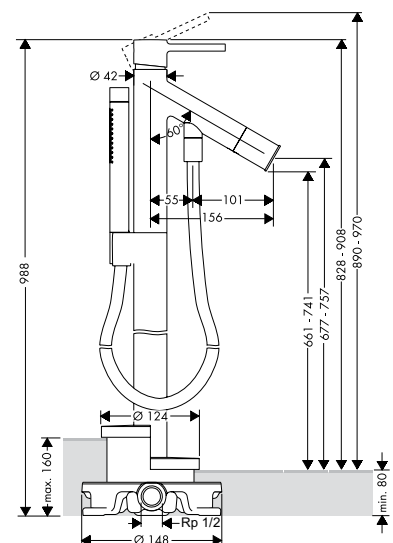

AXOR®

Vòi trộn AXOR Starck 100 AXOR Starck basin mixer 100

Art.No.: 589.51.223 **15.300.000 Đ**

- Lưu lượng nước ở 3 bar: 5 lit/phút
- Có bộ xả kéo
- Màu sắc: Chrome

- Flow rate at 3 bar: 5 liters/min
- Pull-rod waste set
- Finish: Chrome

Vòi trộn AXOR Starck 250 AXOR Starck basin mixer 250

Art.No.: 589.51.224 **25.200.000 Đ**

- Lưu lượng nước ở 3 bar: 5 lit/phút
- Có bộ xả không giữ nước
- Màu sắc: Chrome

- Flow rate at 3 bar: 5 liters/min
- Non-closing waste set
- Finish: Chrome

Bộ trộn bồn tắm đặt sàn AXOR Starck AXOR Starck floor-standing bath mixer

Art.No.: 589.51.230 **95.700.000 Đ**

- Lưu lượng nước ở 3 bar: 22 lit/phút
- Dạng tia nước của vòi xả bồn: thông thường
- Dạng tia nước của sen tay: Rain, MonoRain
- Dây sen 1,25 m
- Màu sắc: Chrome

- Flow rate at 3 bar: 22 liters/min
- Spray type mixer: normal spray
- Spray type hand shower: Rain, MonoRain
- Shower hose 1.25 m
- Finish: Chrome

Bộ trộn / Bath mixer

Art.No.: 589.51.233 **74.900.000 Đ**

Bộ âm / Basic set

Art.No.: 589.29.126 **20.800.000 Đ**