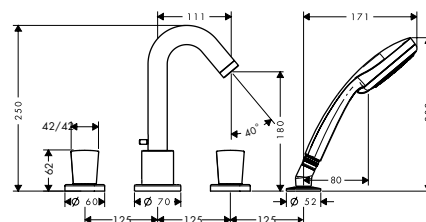

hansgrohe

Bộ trộn nổi 2 đường nước Logis
Logis exposed mixer 2-outlet

Art.No.: 589.52.403 7.000.000 Đ

- Lưu lượng nước ở 3 bar:
  - Vòi xả bốn: 20 lít/phút
  - Đầu cấp sen: 17 lít/phút
- Màu sắc: Chrome
- Flow rate at 3 bar
  - Spout outlet: 20 liters/min
  - Shower outlet: 17 liters/min
- Finish: Chrome

Bộ trộn âm 2 đường nước Logis
Logis concealed mixer 2-outlet

Art.No.: 589.52.439 14.500.000 Đ

- Lưu lượng nước ở 3 bar:
  - Đường nước trên: 20 lít/phút
  - Đường nước dưới: 27 lít/phút
- Màu sắc: Chrome
- Flow rate at 3 bar:
  - Upper outlet: 20 liters/min
  - Lower outlet: 27 liters/min
- Finish: Chrome

Bộ trộn bốn lỗ 4 lỗ Logis
Logis 4-hole rim mounted bath mixer

Art.No.: 589.52.437 37.100.000 Đ

- Lưu lượng nước ở 3 bar:
  - Vòi xả bốn: 22 lít/phút
  - Đầu cấp sen: 16 lít/phút
- Màu sắc: Chrome
- Flow rate at 3 bar:
  - Spout outlet: 22 liters/min
  - Shower outlet: 16 liters/min
- Finish: Chrome

Bộ trộn / Bath mixer
Art.No.: 589.52.418 **7.700.000 Đ**
Bộ âm iBox / Basic set iBox
Art.No.: 589.29.950 **6.500.000 Đ**
Ron nối bộ iBox / Reduction coupling for iBox
Art.No.: 588.29.948 **300.000 Đ**

Bộ trộn / Bath mixer
Art.No.: 589.52.415 **23.900.000 Đ**
Bộ âm / Basic set
Art.No.: 589.29.168 **13.200.000 Đ**