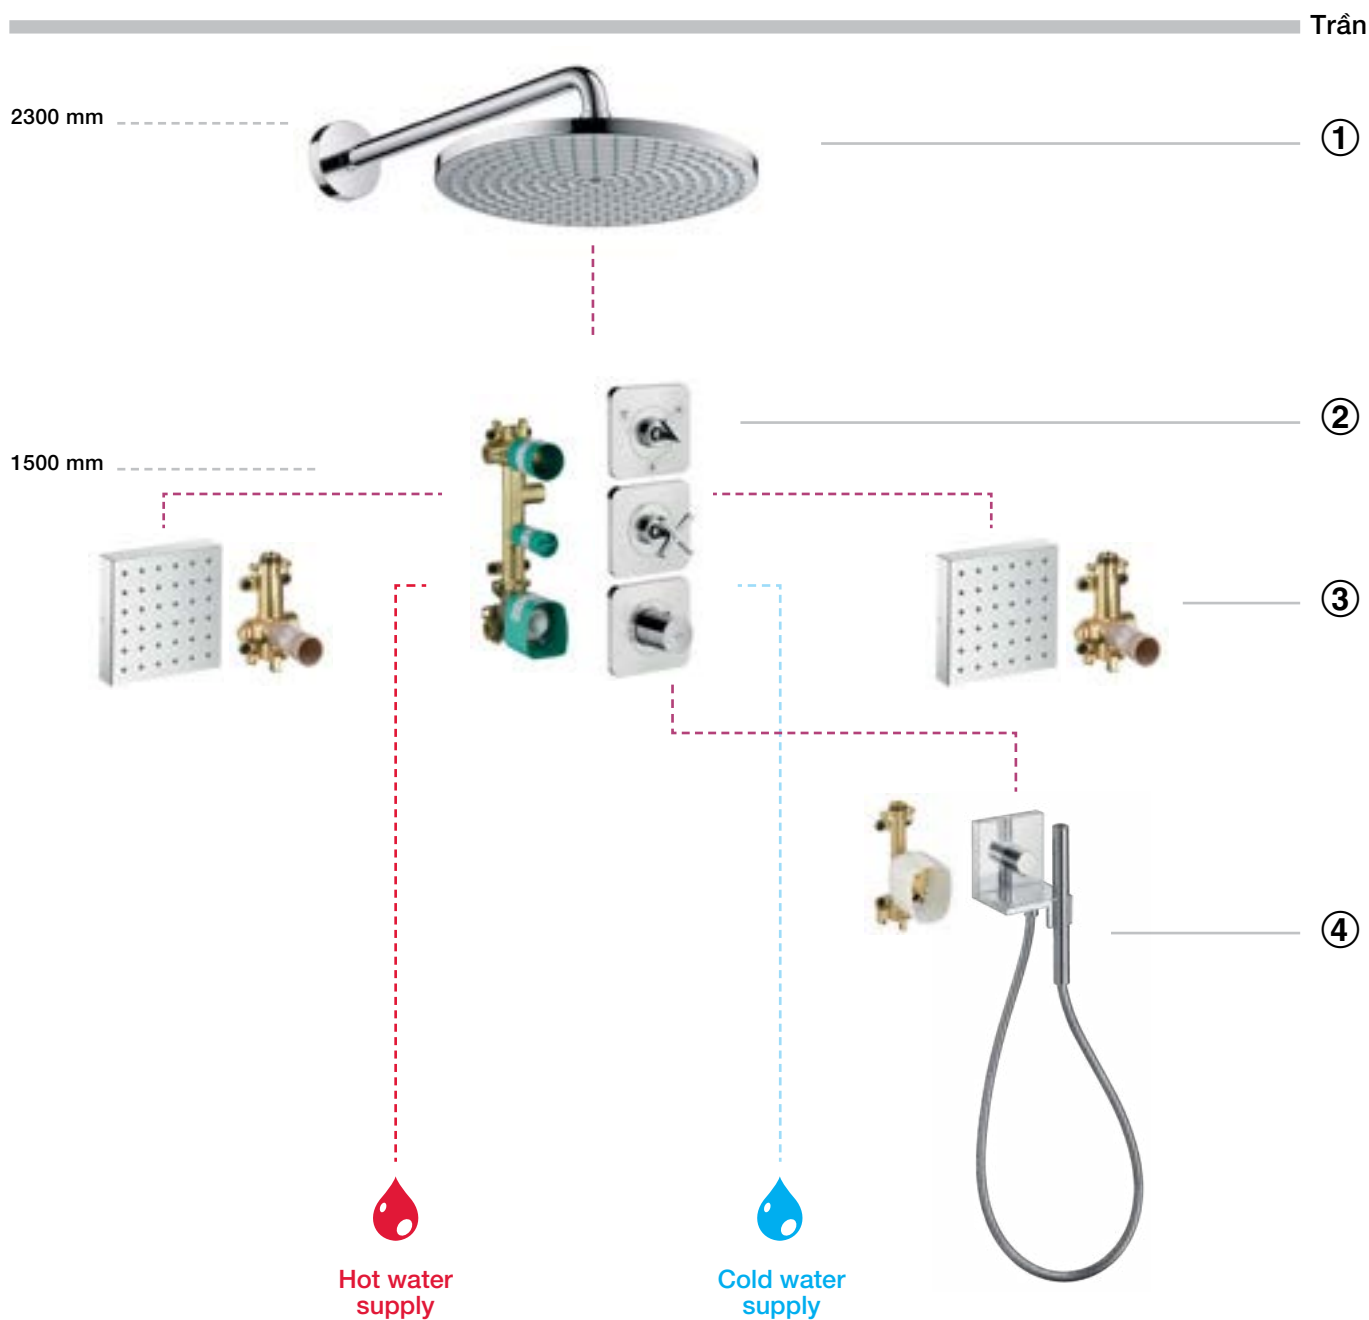

BỘ SEN ÂM 3 ĐƯỜNG NƯỚC - CONCEALED SHOWER SYSTEM 3-OUTLET

Trần

Sàn

- ① **SEN TRẦN / OVERHEAD SHOWER**
Art.No.: 589.52.674 - 25.600.000 Đ
- ② **BỘ TRỘN ÂM / CONCEALED MIXER**
Art.No.: 589.50.365 - 28.700.000 Đ
- ③ **BỘ ĐIỀU HƯỚNG / SELECT VALVE**
Art.No.: 589.50.362 - 32.300.000 Đ
- ④ **SEN TẮM / BODY SHOWER**
Art.No.: 589.52.232 - 24.800.000 Đ
- ⑤ **BỘ SEN TAY / HAND SHOWER SET**
Art.No.: 589.54.120 - 4.000.000 Đ
- ⑥ **PHỤ KIỆN CẤP NƯỚC / WALL OUTLET**
Art.No.: 589.50.706 - 2.000.000 Đ

BỘ SEN ÂM 4 ĐƯỜNG NƯỚC - CONCEALED SHOWER SYSTEM 4-OUTLET

- ① **SEN TRẦN / OVERHEAD SHOWER**
Art.No.: 589.29.550 - 32.400.000 Đ
- ② **BỘ TRỘN ÂM / CONCEALED MIXER**
Art.No.: 589.30.531 - 72.800.000 Đ
- ③ **SEN TẮM / BODY SHOWER**
Art.No.: 589.52.232 - 24.800.000 Đ
- ④ **BỘ SEN TAY / HAND SHOWER SET**
Art.No.: 589.29.688 - 34.800.000 Đ
Art.No.: 589.29.687 - 9.090.000 Đ