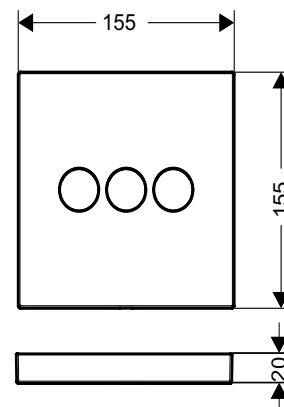

hansgrohe

Bộ trộn âm 1 đường nước có điều nhiệt ShowerSelect

ShowerSelect concealed mixer 1-outlet with thermostat

Art.No.: 589.50.363 37.100.000 Đ

- Lưu lượng nước ở 3 bar: 26 lít/phút
- Áp lực nước vận hành: 1 - 10 bar
- Khóa nhiệt độ an toàn ở 40°C
- Màu sắc: Chrome

- Flow rate at 3 bar: 26 liters/min
- Min. operating pressure: 1 - 10 bar
- Safety lock at 40°C
- Finish: Chrome

Bộ trộn / Shower mixer

Art.No.: 589.50.359 30.300.000 Đ

Bộ âm iBox / Basic set iBox

Art.No.: 589.29.950 6.500.000 Đ

Ron nối bộ iBox / Reduction coupling for iBox

Art.No.: 588.29.948 300.000 Đ

Bộ trộn âm nước có điều nhiệt Shower Select

ShowerSelect thermostat concealed mixer

Art.No.: 589.50.365 28.700.000 Đ

- Lưu lượng nước ở 3 bar: 42 lít/phút
- Áp lực nước vận hành: 1 - 10 bar
- Khóa nhiệt độ an toàn ở 40°C
- Màu sắc: Chrome

- Flow rate at 3 bar: 42 liters/min
- Min. operating pressure: 1 - 10 bar
- Safety lock at 40°C
- Finish: Chrome

Bộ trộn / Shower mixer

Art.No.: 589.50.319 21.900.000 Đ

Bộ âm iBox / Basic set iBox

Art.No.: 589.29.950 6.500.000 Đ

Ron nối bộ iBox / Reduction coupling for iBox

Art.No.: 588.29.948 300.000 Đ

Bộ điều hướng 3 đường nước Shower Select

ShowerSelect Valve for 3-outlet mixer

Art.No.: 589.50.362 32.300.000 Đ

- Lưu lượng nước ở 3 bar: 30 lít/phút
- Áp lực nước vận hành: 1 - 10 bar
- Màu sắc: Chrome

- Flow rate at 3 bar: 30 liters/min
- Min. operating pressure: 1 - 10 bar
- Finish: Chrome

Bộ trộn / Shower mixer

Art.No.: 589.50.322 25.500.000 Đ

Bộ âm iBox / Basic set iBox

Art.No.: 589.29.950 6.500.000 Đ

Ron nối bộ iBox / Reduction coupling for iBox

Art.No.: 588.29.948 300.000 Đ