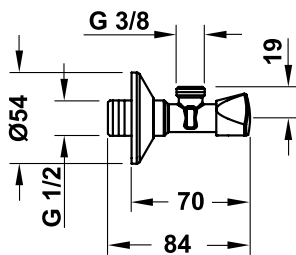

hansgrohe

Van khóa cho vòi trộn

Angle valve E outlet G 3/8 for basin mixer

Art.No.: 589.29.999 **700.000 Đ**

- Kích thước liên kết vào tường G 1/2
- Kích thước liên kết đường cấp nước G 3/8
- Màu sắc: Chrome
- Connection dimension wall G 1/2
- Connection dimension outlet G
- Finish: Chrome