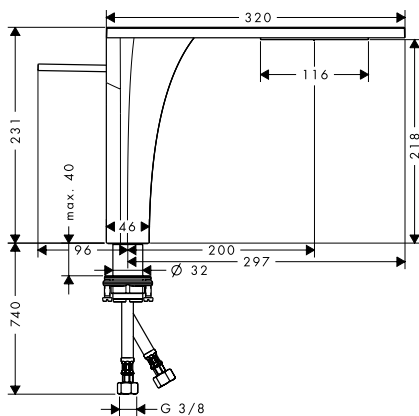

Bộ trộn / Bath mixer

Art.No.: 589.29.492

148.000.000 Đ

Bộ âm / Basic set

Art.No.: 589.29.126

20.800.000 Đ

AXOR STARCK

AXOR®