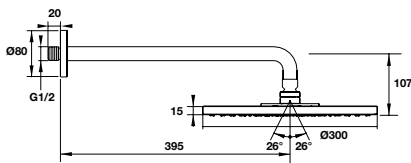

hansgrohe

Sen đầu gắn tường Raindacen S 300
Raindance S overhead shower 300 for walling

Art.No.: 589.29.550 32.400.000 Đ

- Lưu lượng nước tia RainAir ở 3 bar: 18 lit/phút
- Chiều dài tay sen gắn tường: 390 mm
- Màu sắc: Chrome

- Flow rate RainAir spray at 3 bar: 18 liters/min
- Shower arm length: 390 mm
- Finish: Chrome

Sen đầu gắn tường Raindance E 360
Raindance E overhead shower 360 for walling

Art.No.: 589.30.872 33.500.000 Đ

- Lưu lượng nước tia RainAir ở 3 bar: 17 lit/phút
- Chiều dài tay sen gắn tường: 240 mm
- Màu sắc: Chrome

- Flow rate RainAir spray at 3 bar: 17 liters/min
- Shower arm length: 240 mm
- Finish: Chrome

Sen đầu gắn tường Raindance E 300
Raindance Select E overhead shower 300 for walling

Art.No.: 589.52.614 25.300.000 Đ

- Lưu lượng nước ở 3 bar: 15 lit/phút
- Dạng tia nước: Rain, RainAir
- Chiều dài tay sen gắn tường: 390 mm
- Màu sắc: Chrome

- Flow rate Rain spray at 3 bar: 15 liters/min
- Spray type: Rain, RainAir
- Shower arm length: 390 mm
- Finish: Chrome