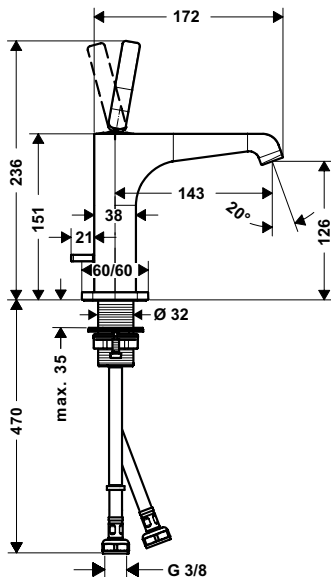

AXOR®

Vòi trộn AXOR Citterrio E 130
AXOR Citterrio E basin mixer 130

Art.No.: 589.54.800   **21.700.000 Đ**

- Lưu lượng nước ở 3 bar: 5 lit/phút
- Có bộ xả kéo
- Màu sắc: Chrome
- Flow rate at 3 bar: 5 liters/min
- Pull-rod waste set
- Finish: Chrome

Vòi trộn AXOR Citterrio E 250
AXOR Citterrio E basin mixer 250

Art.No.: 589.30.521   **31.500.000 Đ**

- Lưu lượng nước ở 3 bar: 5 lit/phút
- Có bộ xả không giữ nước
- Màu sắc: Chrome
- Flow rate at 3 bar: 5 liters/min
- Non-closing waste set
- Finish: Chrome

Vòi trộn 3 lỗ AXOR Citterrio E 170
AXOR Citterrio E 3-hole basin mixer 170

Art.No.: 589.30.641   **31.800.000 Đ**

- Lưu lượng nước ở 3 bar: 5 lit/phút
- Có bộ xả kéo
- Màu sắc: Chrome
- Flow rate at 3 bar: 5 liters/min
- Pull-rod waste set
- Finish: Chrome