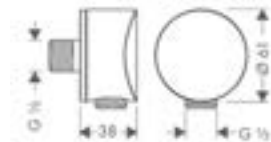

Phụ kiện cấp nước sen tay Fixfit S

Fixfit S wall outlet non-return valve

Art.No.: 589.51.219 **1.200.000 Đ**

- Màu sắc: Chrome
- Finish: Chrome