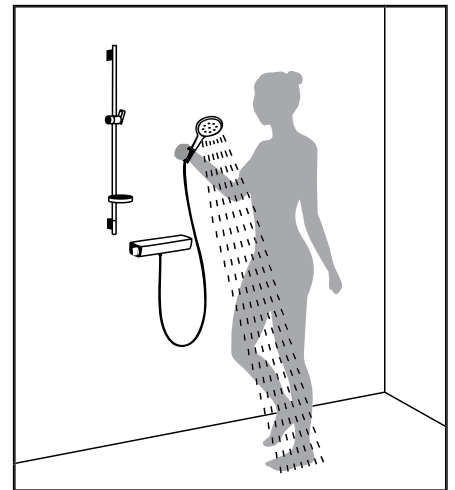

The new RainStream of single sparkling jets is a crowning achievement of the hansgrohe spray developers. These special overhead shower sprays do not constrict, but remain unvaryingly revitalising and intense right down to the floor. The result: a new, revitalising shower experience, irrespective of the user's height.

Sen tắm đứng

Đễ dàng lắp đặt với đầy đủ chức năng.
Hoàn hảo để tân trang nhà tắm.

Bảng sen tắm

Sự kết hợp giữa sen đầu và sen tay trong một hệ thống. Một sản phẩm nổi bật trong dòng sen tắm đứng lắp nổi.