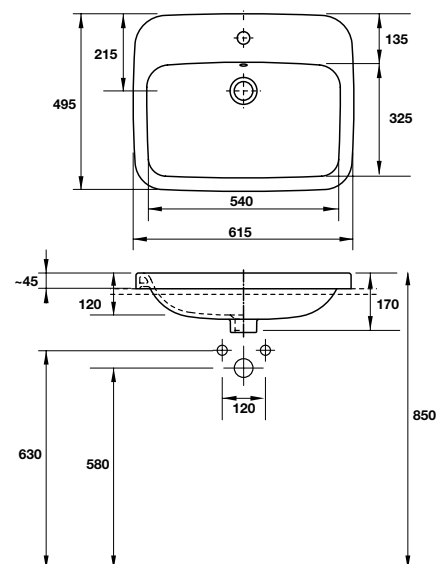

Chậu rửa vành nổi Durastyle 600
Durastyle vanity basin 600

Art.No.: 588.45.202

10.800.000 Đ

- Chậu rửa vành nổi màu trắng
- Không có xả tràn, không có lỗ gắn vòi
- White countertop basin
- Without overflow, without tap platform

Chậu rửa vành nổi Durastyle 615
Durastyle vanity basin 615

Art.No.: 588.45.206

12.300.000 Đ

- Chậu rửa vành nổi màu trắng
- Có xả tràn, có lỗ gắn vòi
- White countertop basin
- With overflow, with tap platform