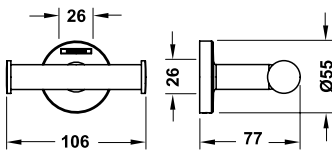

Art.No.: 589.52.400 **20.200.000 Đ**

Bộ âm / Basic set

Art.No.: 589.52.401 **15.700.000 Đ**

PHỤ KIỆN
PHÒNG TẮM
ACCESSORIES

hansgrohe

Móc treo đôi Logis
Logis double towel hook

Art.No.: 580.61.301 1.200.000 Đ