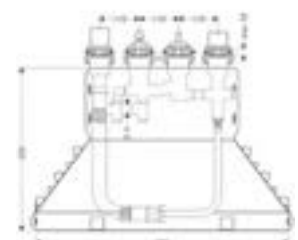

Bộ âm cho bộ trộn bồn tắm 4 lỗ
Basic set for 4-hole rim mounted bath mixer

Art.No.: 589.55.966 **49.300.000 Đ**

- Chiều dài tối đa của vòi sen tay: 1,10 m
- Maximum pull-out length of hand shower: 1.10 m