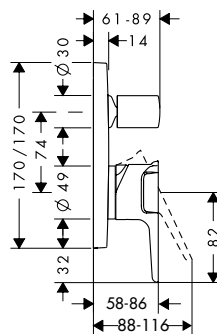

Bộ trộn / Mixer

Art.No.: 589.54.801 **17.800.000 Đ**

Bộ âm iBox / Basic set iBox

Art.No.: 589.29.950 **6.500.000 Đ**

Ron nối bộ iBox / Reduction coupling for iBox

Art.No.: 588.29.948 **300.000 Đ**

Bộ trộn sen âm 3 chức năng AXOR Citterrio E
AXOR Citterrio E Thermostatic shower module 380/120