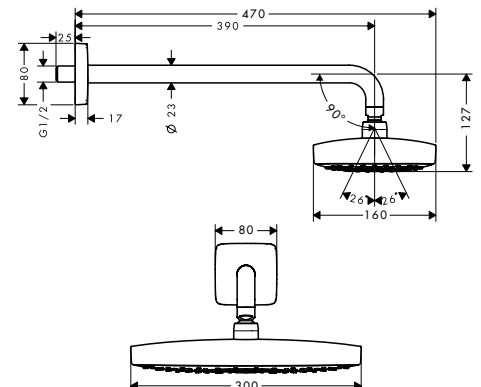

hansgrohe

Sen đầu gắn tường Raindacen S 300
Raindance S overhead shower 300 for walling

Art.No.: 589.29.550 32.400.000 Đ

- Lưu lượng nước tia RainAir ở 3 bar: 18 lit/phút
- Chiều dài tay sen gắn tường: 390 mm
- Màu sắc: Chrome

- Flow rate RainAir spray at 3 bar: 18 liters/min
- Shower arm length: 390 mm
- Finish: Chrome

Sen đầu gắn tường Raindance E 360
Raindance E overhead shower 360 for walling

Art.No.: 589.30.872 33.500.000 Đ

- Lưu lượng nước tia RainAir ở 3 bar: 17 lit/phút
- Chiều dài tay sen gắn tường: 240 mm
- Màu sắc: Chrome

- Flow rate RainAir spray at 3 bar: 17 liters/min
- Shower arm length: 240 mm
- Finish: Chrome

Sen đầu gắn tường Raindance E 300
Raindance Select E overhead shower 300 for walling

Art.No.: 589.52.614 25.300.000 Đ

- Lưu lượng nước ở 3 bar: 15 lit/phút
- Dạng tia nước: Rain, RainAir
- Chiều dài tay sen gắn tường: 390 mm
- Màu sắc: Chrome

- Flow rate Rain spray at 3 bar: 15 liters/min
- Spray type: Rain, RainAir
- Shower arm length: 390 mm
- Finish: Chrome