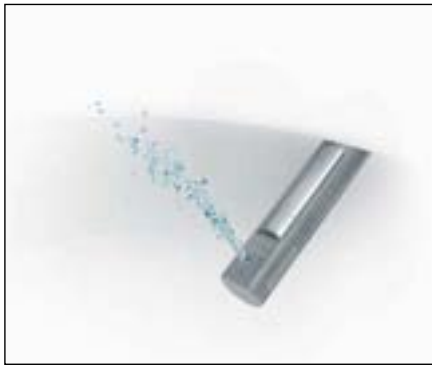

Chức năng The functions

Rửa sau - Rearwash: Rửa sạch một cách dễ chịu và hiệu quả. Nhiệt độ nước, cường độ phun nước và vị trí vòi xịt đều có thể điều chỉnh. Vòi xịt có thể thay thế đầu phun, tự động vệ sinh vòi xịt và đầu phun trước mỗi lần sử dụng.

Rearwash: Cleans both pleasantly and reliably. Water temperature, water spray intensity and the spray wand position can be individually adjusted. The spray wand has a replaceable nozzle. The spray wand and nozzle are cleaned automatically before and after each use.