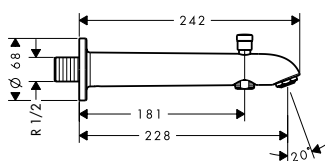

Art.No.: 589.29.902 2.200.000 Đ

- Màu sắc: Chrome
- Finish: Chrome

Dây sen Isiflex 160 cm
Isiflex shower hose 160 cm

Art.No.: 589.29.908 1.300.000 Đ

- Màu sắc: Chrome
- Finish: Chrome

BỘ THANH SEN
SHOWERPIPES