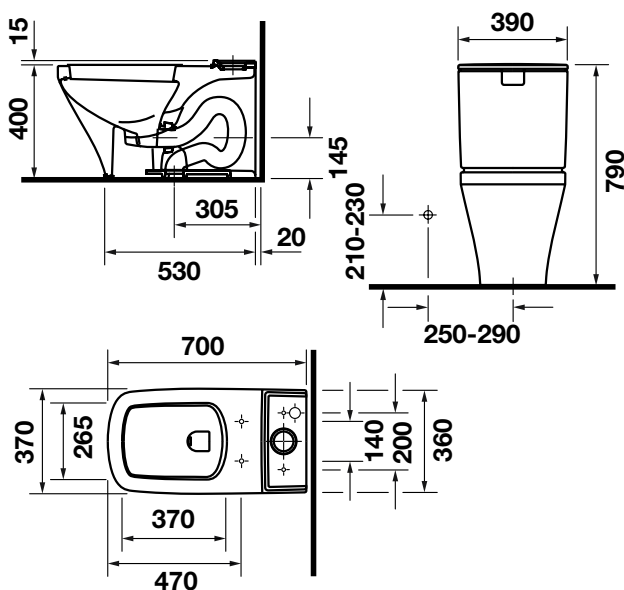

Art.No.: 588.45.383

27.600.000 Đ

- Bồn cầu hai khối màu trắng
- Kết nước 5/3,5 lít, nút xả kép nằm ở trên
- Hệ thống xả Syphonic jet
- Nắp đậy bồn cầu đóng êm, bộ phụ kiện lắp đặt
- White two-piece toilet
- Cistern 5/3.5 liters, top dual flush
- Syphonic jet action
- Seat and cover with soft closure, mounting set

Bồn cầu / Toilet bowl

Art.No.: 588.45.442

10.300.000 Đ

Kết nước / Cistern

Art.No.: 588.45.917

7.900.000 Đ

Nắp bồn cầu / Seat and cover

Art.No.: 588.45.495

7.900.000 Đ

Bộ phụ kiện lắp đặt / Mounting set

Art.No.: 588.45.996

1.500.000 Đ