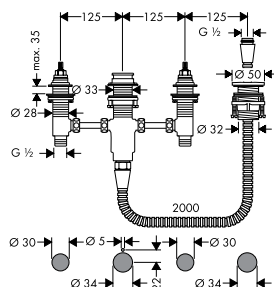

Bộ âm cho bộ trộn bồn tắm 4 lỗ
Basic set for 4-hole rim mounted bath mixer

Art.No.: 589.29.168 **13.200.000 Đ**

- Chiều dài tối đa của vòi sen tay: 1,10 m
- Maximum pull-out length of hand shower: 1.10 m