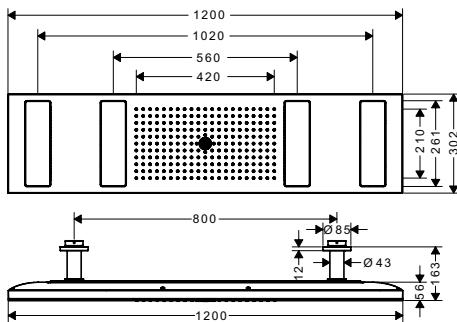

86.900.000 Đ

Bộ âm / Basic set

Art.No.: 589.52.216

46.400.000 Đ

hansgrohe

Sen trần AXOR ShowerSolution ShowerHeaven 1200/300
AXOR ShowerSolutions ShowerHeaven 1200/300 4jet

AXOR
hansgrohe

Art.No.: 589.52.227