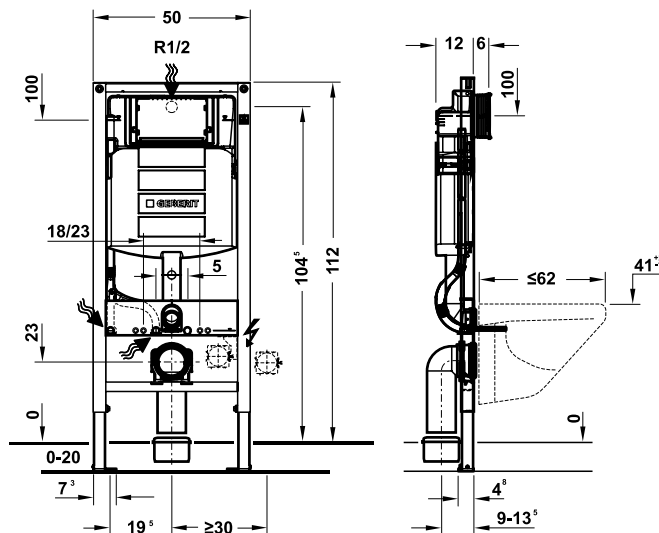

Bas đỡ Duofix / Duofix wall anchoring

Art.No.: 588.53.991

1.100.000 Đ

■ GEBERIT

Kết nước sát tường Monolith cho bốn cầu treo
Geberit Monolith for wall-hung toilet

NEW

Art.No.: 588.53.701

48.900.000 Đ