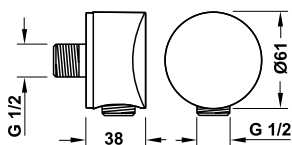

Phụ kiện cấp nước cho sen tay

FixFit wall outlet S without non-return valve

Art.No.: 589.30.814 **1.500.000 Đ**

- Màu sắc: Chrome
- Finish: Chrome