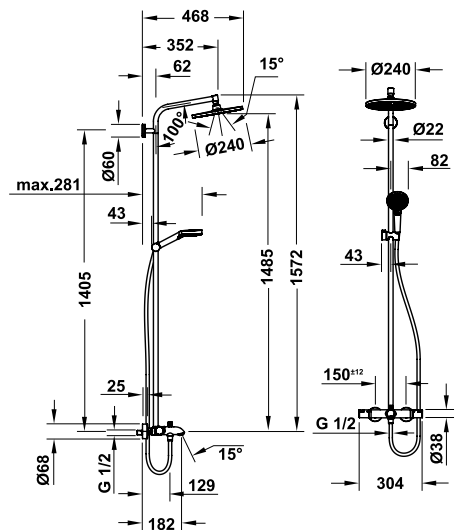

hansgrohe

Thanh sen điều nhiệt Cromo Select S 280 có vòi xả bồn
Croma Select S thermostat showerpipe 280 1jet with spout

NEW

Art.No.: 589.52.310 39.050.000 Đ

- Dạng tia nước: Massage, IntenseRain, SoftRain
- Lưu lượng nước ở 3 bar:
  - Vòi xả bồn: 20 lit/phút
  - Đầu cấp sen: 16 lit/phút
- Khóa nhiệt độ an toàn ở 40° C
- Dây sen Isiflex 160 cm
- Màu sắc: Chrome
- Spray type: Massage, IntenseRain, SoftRain
- Flow rate at 3 bar:
  - Spout outlet: 20 liters/min
  - Shower outlet: 16 liters/min
- Safety lock at 40° C
- Isiflex shower hose 160 cm
- Finish: Chrome

Thanh sen điều nhiệt Crometta E 240 có vòi xả bồn
Crometta E thermostat showerpipe 240 with spout

Art.No.: 589.54.515 32.300.000 Đ

- Lưu lượng nước tia Rain ở 3 bar: 17 lit/phút
- Khóa nhiệt độ an toàn ở 40° C
- Dây sen Isiflex 1.60 m
- Màu sắc: Chrome
- Flow rate Rain spray at 3 bar: 17 liters/min
- Safety lock at 40° C
- Isiflex shower hose 1.60 m
- Finish: Chrome

Thanh sen điều nhiệt Crometta S 240 có vòi xả bồn
Crometta S thermostat showerpipe 240 with spout

Art.No.: 589.54.514 32.300.000 Đ

- Lưu lượng nước tia Rain ở 3 bar: 17 lit/phút
- Khóa nhiệt độ an toàn ở 40° C
- Dây sen Isiflex 1.60 m
- Màu sắc: Chrome
- Flow rate Rain spray at 3 bar: 17 liters/min
- Safety lock at 40° C
- Isiflex shower hose 1.60 m
- Finish: Chrome