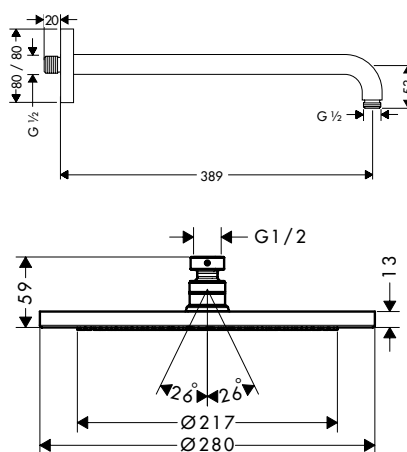

hansgrohe

Sen đầu gắn trần Raindance Crometta S
Crometta S overhead shower 240 for ceiling

Art.No.: 589.52.678 13.500.000 Đ

- Lưu lượng nước Rain ở 3 bar: 18 lit/phút
- Tay sen gắn trần 100 mm
- Màu sắc: Chrome

- Flow rate Rain spray at 3 bar: 18 liters/min
- Ceiling connector 100 mm
- Finish: Chrome

Tay sen nối trần / Ceiling connector

Art.No.: 589.52.628 2.600.000 Đ

Sen đầu / Overhead shower

Art.No.: 589.54.506 10.900.000 Đ

Sen đầu gắn tường Cromia 280 1jet
Cromia overhead shower 280 1jet for walling

Art.No.: 588.45.049 20.200.000 Đ

- Lưu lượng nước tối đa ở 3 bar: 15.6 lit/phút
- Màu sắc: Chrome

- Maximum flow rate at 3 bar: 15.6 liters/min
- Finish: Chrome

Tay sen nối trần / Ceiling connector

Art.No.: 589.52.629 3.900.000 Đ

Sen đầu / Overhead shower

Art.No.: 589.51.722 16.300.000 Đ

Sen tắm AXOR ShowerSolutions 120/120
AXOR ShowerSolutions body shower 120/120

AXOR
hansgrohe

Art.No.: 589.52.232 24.800.000 Đ

- Kích thước sen tắm: 120 x 120 mm
- Sử dụng với nhiều chức năng sen trần, sen tắm bên
- Dạng tia phun: thông thường
- Lưu lượng nước ở 3 bar: 5,3 lit/phút
- Màu sắc: Chrome

- Shower size: 120 x 120 mm
- Functions as overhead, shoulder or side shower
- Spray type: normal spray
- Flow rate at 3 bar: 5.3 liters/min
- Finish: Chrome

Sen tắm / Body shower

Art.No.: 589.29.718 18.700.000 Đ

Bộ âm / Basic set

Art.No.: 589.29.717 6.100.000 Đ