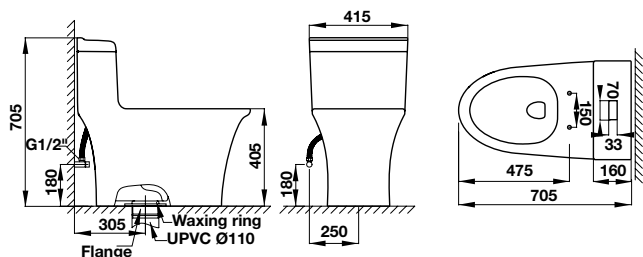

1.500.000 Đ

Bồn cầu treo tường Durastyle với Sensowash Durastyle wall-hung toilet with Sensowash

Art.No.: 588.45.385

82.700.000 Đ

- Chế độ xả thẳng
- Chỉ sử dụng với nắp SensoWash
- Chế độ rửa sau, dành cho phụ nữ và kết hợp
- Hệ thống đèn ban đêm
- Kèm điều khiển từ xa
- Chức năng khóa thông qua điều khiển từ xa
- Đầu phun nước tự làm sạch, nút tắt/mở
- Thoát nước tự động khi không sử dụng trong thời gian dài
- Hệ thống kết nối âm 220-240V, 50/60Hz
- Tháo lắp nắp bồn cầu dễ dàng
- Washdown model
- Only in combination with SensoWash
- Rear-, Lady- and Comfortwash
- Night light
- Remote control included
- Locking function via remote control
- Self-cleaning spray wand, on / off-button
- Automatic drainage in periods of prologed disuse
- Concealed connections 220-240V, 50/60Hz
- Quick release: easy seat unit removal