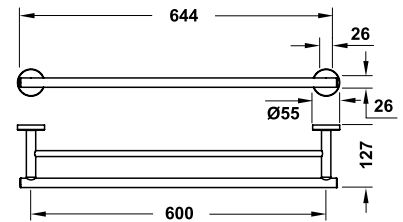

Thanh treo khăn đôi Logis
Logis double towel rail

Art.No.: 580.61.311 3.700.000 Đ

- Khoảng cách khoan 600 mm
- Chất liệu: Đồng
- Treo tường
- Màu sắc: Chrome
- Drilling distance 600 mm
- Material: brass
- Wall-mounted
- Finish: Chrome