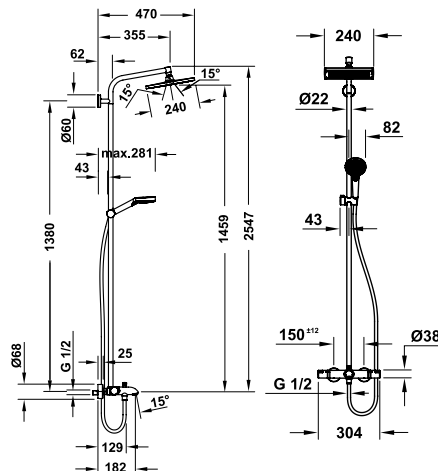

hansgrohe

Thanh sen điều nhiệt Cromo Select S 280 có vòi xả bồn
Croma Select S thermostat showerpipe 280 1jet with spout

NEW

Art.No.: 589.52.310 39.050.000 Đ

- Dạng tia nước: Massage, IntenseRain, SoftRain
- Lưu lượng nước ở 3 bar:
  - Vòi xả bồn: 20 lit/phút
  - Đầu cấp sen: 16 lit/phút
- Khóa nhiệt độ an toàn ở 40° C
- Dây sen Isiflex 160 cm
- Màu sắc: Chrome
- Spray type: Massage, IntenseRain, SoftRain
- Flow rate at 3 bar:
  - Spout outlet: 20 liters/min
  - Shower outlet: 16 liters/min
- Safety lock at 40° C
- Isiflex shower hose 160 cm
- Finish: Chrome

Thanh sen điều nhiệt Crometta E 240 có vòi xả bồn
Crometta E thermostat showerpipe 240 with spout

Art.No.: 589.54.515 32.300.000 Đ

- Lưu lượng nước tia Rain ở 3 bar: 17 lit/phút
- Khóa nhiệt độ an toàn ở 40° C
- Dây sen Isiflex 1.60 m
- Màu sắc: Chrome
- Flow rate Rain spray at 3 bar: 17 liters/min
- Safety lock at 40° C
- Isiflex shower hose 1.60 m
- Finish: Chrome

Thanh sen điều nhiệt Crometta S 240 có vòi xả bồn
Crometta S thermostat showerpipe 240 with spout

Art.No.: 589.54.514 32.300.000 Đ

- Lưu lượng nước tia Rain ở 3 bar: 17 lit/phút
- Khóa nhiệt độ an toàn ở 40° C
- Dây sen Isiflex 1.60 m
- Màu sắc: Chrome
- Flow rate Rain spray at 3 bar: 17 liters/min
- Safety lock at 40° C
- Isiflex shower hose 1.60 m
- Finish: Chrome