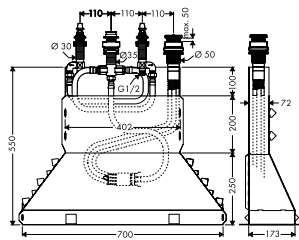

Bộ âm cho bộ trộn bồn tắm 4 lỗ
Basic set for 4-hole rim mounted bath mixer

Art.No.: 589.29.951 **38.600.000 Đ**

- Chiều dài tối đa của vòi sen tay: 1,10 m
- Maximum pull-out length of hand shower: 1.10 m