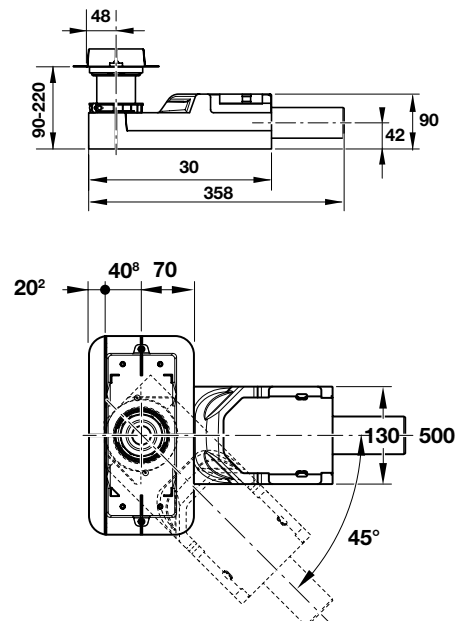

■ GEBERIT

Nắp che rãnh thoát sàn Cleanline20 Cleanline20 shower channel seal

Art.No.: 588.53.925

14.400.000 Đ

- Sử dụng với rãnh thoát nước sàn
- Có thể điều chỉnh độ cao, độ nghiêng
- Vui lòng đặt thêm rãnh thoát nước 588.53.929
- For use with shower channel
- Can be aligned in height, inclination and offset
- Please order shower channel 588.53.929

Rãnh thoát sàn Cleanline20 Cleanline20 installation set for shower channels

Art.No.: 588.53.929

10.100.000 Đ

- Dùng để thoát nước mặt sàn nhà tắm
- Lưu lượng nước thoát: 0,8 lít/giây
- Vui lòng đặt thêm nắp rãnh thoát sàn 588.53.925
- Used for draining water from flatbottom showers
- Discharge rate 0.8 liters/s
- Please order shower channel seal 588.53.925