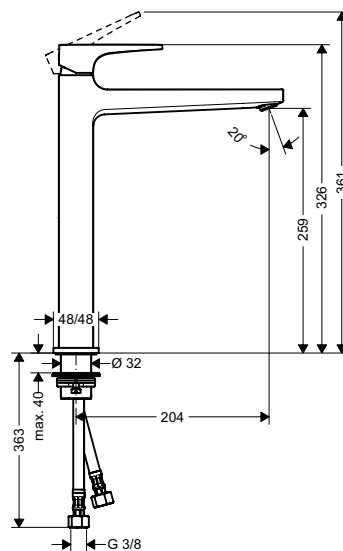

hansgrohe

Vòi trộn Metropol 110
Metropol basin mixer 110

Art.No.: 589.50.510 16.100.000 Đ

- Lưu lượng nước ở 3 bar: 5 lit/phút
- Có bộ xả nhấn
- Màu sắc: Chrome
- Flow rate at 3 bar: 5 liters/min
- Push-open waste set
- Finish: Chrome

Vòi trộn Metropol 260
Metropol basin mixer 260

Art.No.: 589.50.511 19.500.000 Đ

- Lưu lượng nước ở 3 bar: 5 lit/phút
- Có bộ xả nhấn
- Màu sắc: Chrome
- Flow rate at 3 bar: 5 liters/min
- Push-open waste set
- Finish: Chrome

Vòi trộn gắn tường Metropol 225
Metropol wall-mounted basin mixer 225

Art.No.: 589.50.520 27.300.000 Đ

- Lưu lượng nước ở 3 bar: 5 lit/phút
- Có bộ xả không giữ nước
- Màu sắc: Chrome
- Flow rate at 3 bar: 5 liters/min
- Non-closing waste set
- Finish: Chrome

Vòi trộn / Basin mixer

Art.No.: 589.50.518 **17.300.000 Đ**

Bộ âm / Basic set

Art.No.: 589.50.219 **10.000.000 Đ**