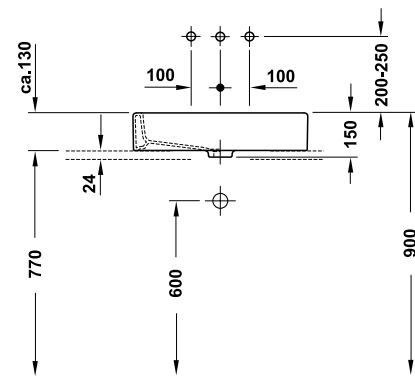

Chậu rửa đặt bàn Vero 500 Vero above counter basin 500

Art.No.: 588.45.024 14.000.000 Đ

- Chậu rửa đặt bàn bằng sứ màu trắng
- Có xả tràn, có lỗ gắn vòi, mặt sau tráng men
- White ceramic above counter basin with overflow
- With overflow, with tap platform, back plane glazed

Chậu rửa đặt bàn Vero 600 Vero above counter basin 600

Art.No.: 588.45.022 9.600.000 Đ

- Chậu rửa đặt bàn bằng sứ màu trắng
- Không có xả tràn, không có lỗ gắn vòi
- White ceramic countertop basin
- Without overflow, without tap platform

Chậu rửa âm bàn Vero 525 Vero vanity basin 525

Art.No.: 588.45.282 8.500.000 Đ

- Có xả tràn, không có lỗ gắn vòi
- Bao gồm bộ vít lắp đặt cho mặt phẳng bằng gỗ
- With overflow, without tap platform
- Fixings for installation in wooden consoles included

Chậu rửa âm bàn / Undercounter basin

Art.No.: 588.45.021 **8.100.000 Đ**

Phụ kiện lắp đặt cho mặt bàn đá
Fixing set for stone countertops

Art.No.: 588.45.994 **400.000 Đ**