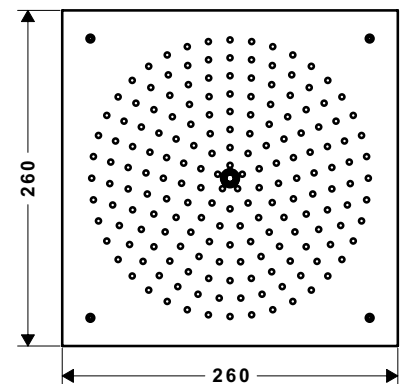

Sen trần / Overhead shower

Art.No.: 589.52.608 20.800.000 Đ

Bộ âm / Basic set

Art.No.: 589.52.627 4.800.000 Đ

hansgrohe

Sen đầu gắn tường Raindance Crometta E
Crometta E overhead shower 240 1jet for walling