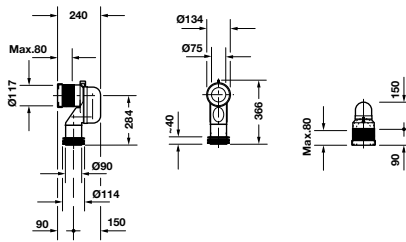

Bộ nối chuyển đổi đường xả dọc Vario connecting bend

Art.No.: 588.45.961 **3.000.000 Đ**

- Sử dụng để chuyển đường xả bồn cầu thoát ngang thành dọc
- For vertical outlet