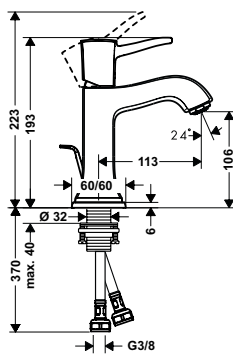

hansgrohe

Vòi trộn Metropol Classic 110
Metropol Classic basin mixer 110

Art.No.: 589.54.616   **20.700.000 Đ**

- Lưu lượng nước ở 3 bar: 5 lit/phút
- Có bộ xả kéo
- Màu sắc: Chrome/Gold Optic
- Flow rate at 3 bar: 5 liters/min
- Pull-rod waste set
- Finish: Chrome/Gold Optic

Vòi trộn Metropol Classic 260
Metropol Classic basin mixer 260

Art.No.: 589.54.617   **25.900.000 Đ**

- Lưu lượng nước ở 3 bar: 5 lit/phút
- Có bộ xả kéo
- Màu sắc: Chrome/Gold Optic
- Flow rate at 3 bar: 5 liters/min
- Pull-rod waste set
- Finish: Chrome/Gold Optic

Vòi trộn 3 lỗ Metropol Classic 160
Metropol Classic 3-hole basin mixer 160

Art.No.: 589.54.605   **29.800.000 Đ**

- Lưu lượng nước ở 3 bar: 5 lit/phút
- Có bộ xả kéo
- Màu sắc: Chrome/Gold Optic
- Flow rate at 3 bar: 5 liters/min
- Pull-rod waste set
- Finish: Chrome/Gold Optic