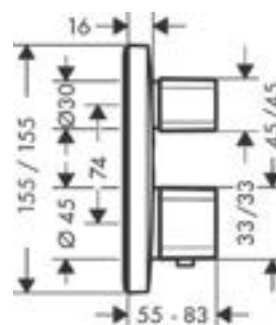

Art.No.: 580.17.999

30.500.000 Đ

- Lưu lượng nước ở 3 bar:
  - Đường nước trên: 28 lít/phút
  - Đường nước dưới: 25 lít/phút
- Khóa nhiệt độ an toàn ở 40° C
- Màu sắc: Chrome
- Flow rate at 3 bar:
  - Upper outlet: 28 liters/min
  - Lower outlet: 25 liters/min
- Safety lock at 40° C
- Finish: Chrome

Bộ trộn / Shower mixer

Art.No.: 589.50.332 **23.700.000 Đ**

Bộ âm iBox / Basic set iBox

Art.No.: 589.29.944 **6.500.000 Đ**

Ron nối bộ iBox / Reduction coupling for iBox

Art.No.: 588.29.948 **300.000 Đ**