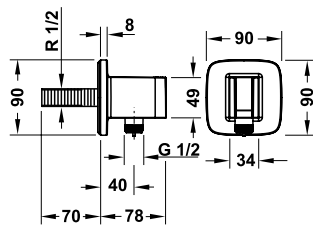

Phụ kiện cấp nước có giá đỡ sen FixFit E
FixFit wall outlet E with shower holder