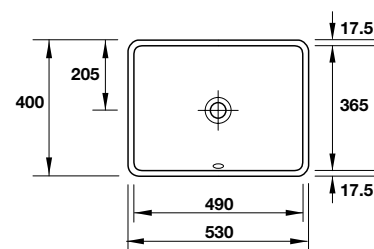

Chậu rửa Starck 3 vành nổi 560 Starck 3 countertop basin 560

Art.No.: 588.45.084

6.700.000 Đ

- Chậu rửa vành nổi bằng sứ màu trắng có xả tràn
- Sử dụng với vòi 1 lỗ
- White ceramic countertop basin with overflow
- Tap platform for 1-hole tap

Chậu rửa Starck 3 âm bàn 530x400 Starck 3 vanity basin 530x400

Art.No.: 588.45.088

8.400.000 Đ

- Có xả tràn, không có lỗ gắn vòi
- Bao gồm bộ vít lắp đặt cho mặt phẳng bằng gỗ
- With overflow, without tap platform
- Fixings for installation in wooden consoles included

Chậu rửa âm bàn / Undercounter basin

Art.No.: 588.45.082

8.000.000 Đ

Phụ kiện lắp đặt cho mặt bàn đá / Fixing set for stone countertops

Art.No.: 588.45.994

400.000 Đ