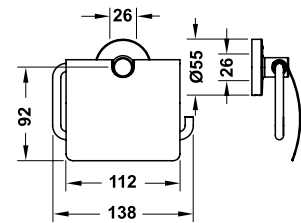

Giá treo giấy vệ sinh có nắp che Logis
Logis roll holder with lid

Art.No.: 580.61.341 2.200.000 Đ

- Chất liệu: Đồng
- Treo tường
- Màu sắc: Chrome
- Material: brass
- Wall-mounted
- Finish: Chrome