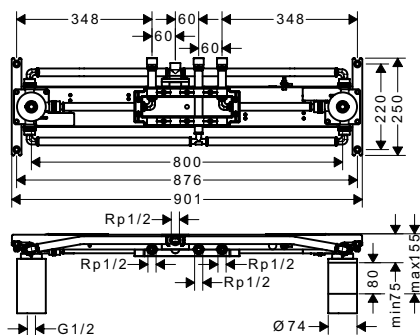

86.900.000 Đ

Bộ âm / Basic set

Art.No.: 589.52.216

46.400.000 Đ

hansgrohe

Sen trần AXOR ShowerSolution ShowerHeaven 1200/300
AXOR ShowerSolutions ShowerHeaven 1200/300 4jet

AXOR
hansgrohe

Art.No.: 589.52.227