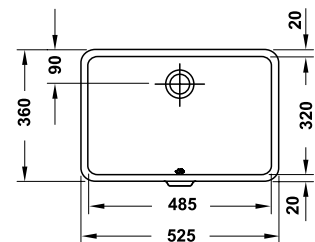

Chậu rửa đặt bàn Vero 500 Vero above counter basin 500

Art.No.: 588.45.024 14.000.000 Đ

- Chậu rửa đặt bàn bằng sứ màu trắng
- Có xả tràn, có lỗ gắn vòi, mặt sau tráng men
- White ceramic above counter basin with overflow
- With overflow, with tap platform, back plane glazed

Chậu rửa đặt bàn Vero 600 Vero above counter basin 600

Art.No.: 588.45.022 9.600.000 Đ

- Chậu rửa đặt bàn bằng sứ màu trắng
- Không có xả tràn, không có lỗ gắn vòi
- White ceramic countertop basin
- Without overflow, without tap platform

Chậu rửa âm bàn Vero 525 Vero vanity basin 525

Art.No.: 588.45.282 8.500.000 Đ

- Có xả tràn, không có lỗ gắn vòi
- Bao gồm bộ vít lắp đặt cho mặt phẳng bằng gỗ
- With overflow, without tap platform
- Fixings for installation in wooden consoles included

Chậu rửa âm bàn / Undercounter basin

Art.No.: 588.45.021 **8.100.000 Đ**

Phụ kiện lắp đặt cho mặt bàn đá
Fixing set for stone countertops

Art.No.: 588.45.994 **400.000 Đ**