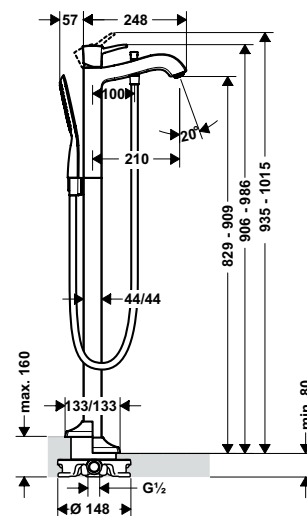

Bộ trộn / Bath mixer

Art.No.: 589.54.613

108.900.000 Đ

Bộ âm / Basic set

Art.No.: 589.29.126

20.800.000 Đ

METROPOL

hansgrohe