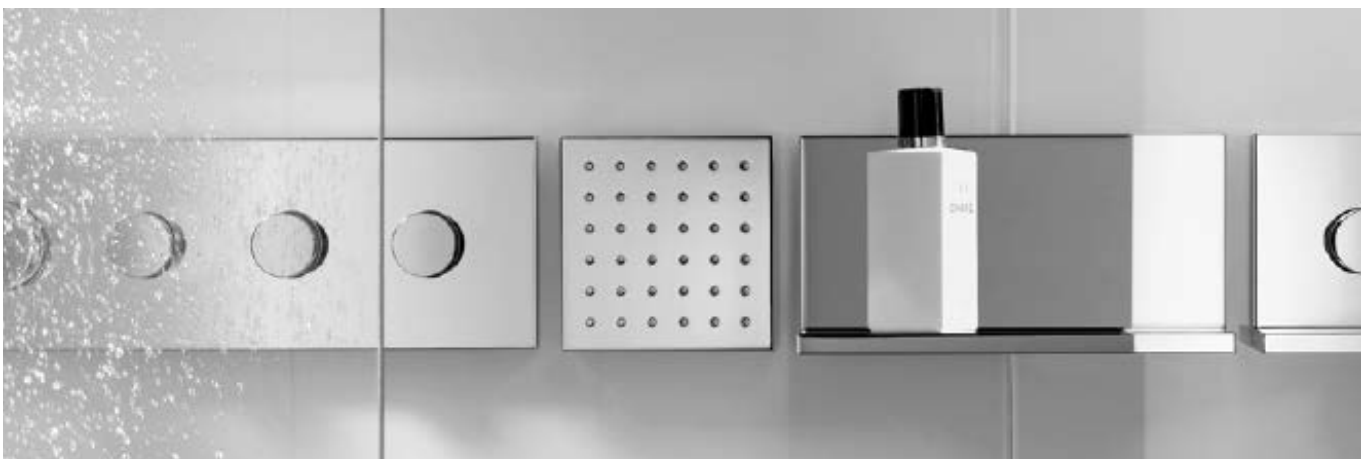

Shower family

Showering couldn't be more varied than with this concealed solution. From the waterfall to all-round pleasure, customise your experience.