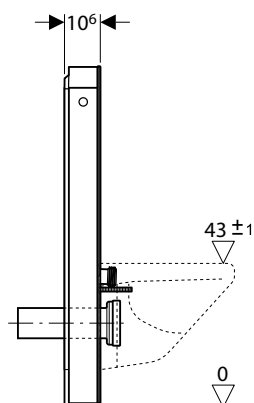

NEW

Art.No.: 588.53.701

48.900.000 Đ

- Sử dụng với bốn cầu treo
- Hệ thống xả kép 3/6 lit
- Màu sắc: trắng

- Used with wall-hung toilet
- Dual flush 3/6 liters
- Finish: White