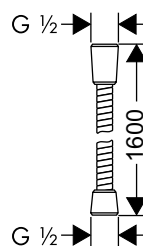

Art.No.: 589.29.902 2.200.000 Đ

- Màu sắc: Chrome
- Finish: Chrome

Dây sen Isiflex 160 cm
Isiflex shower hose 160 cm

Art.No.: 589.29.908 1.300.000 Đ

- Màu sắc: Chrome
- Finish: Chrome

BỘ THANH SEN
SHOWERPIPES