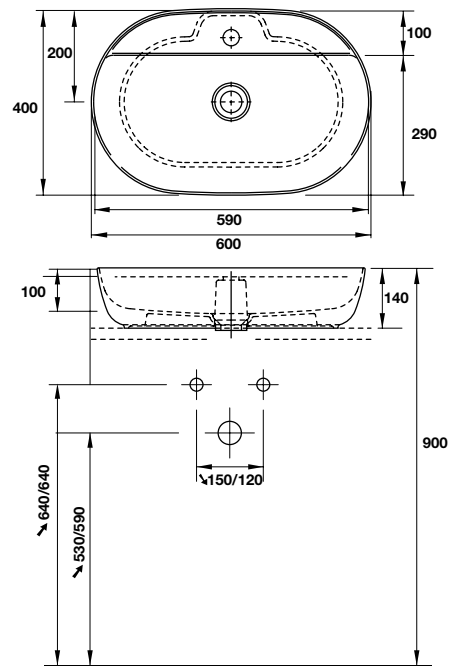

Art.No.: 588.45.182

35.000.000 Đ

- Chậu rửa Luv màu trắng 600x400 mm
- Không có xả tràn, có lỗ gắn vòi
- Gồm nắp che bộ xả bằng sứ
- White Luv basin 600x400 mm
- Without overflow, with tap platform
- Ceramic covered slotted waste included