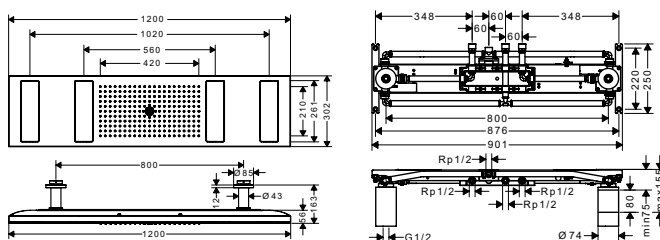

Sen trần / Overhead shower

Art.No.: 589.52.213

410.600.000 Đ

Bộ âm / Basic set

Art.No.: 589.52.219

24.200.000 Đ

Thanh nối dài
Extension set

Art.No.: 589.52.214