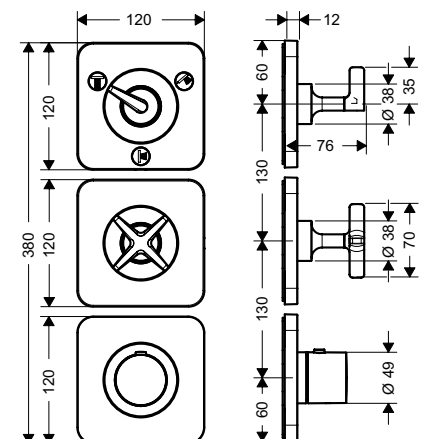

Art.No.: 589.30.531 72.800.000 Đ

- Lưu lượng nước: 59 lit/phút
- Khóa nhiệt độ an toàn ở 40° C
- Màu sắc: Chrome

- Flow rate: 59 liters/min
- Safety lock at 40° C
- Finish: Chrome

Bộ trộn / Mixer

Art.No.: 589.30.528 **39.000.000 Đ**

Bộ âm / Basic set

Art.No.: 589.30.529 **33.800.000 Đ**