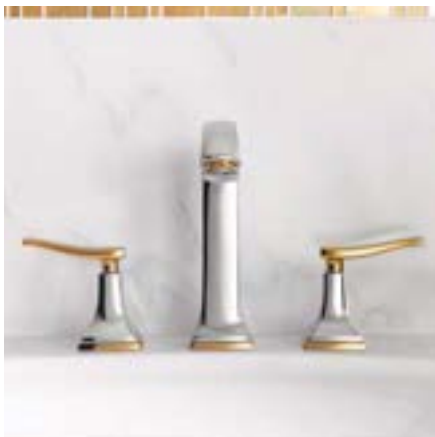

BỘ TRỘN / MIXERS

60