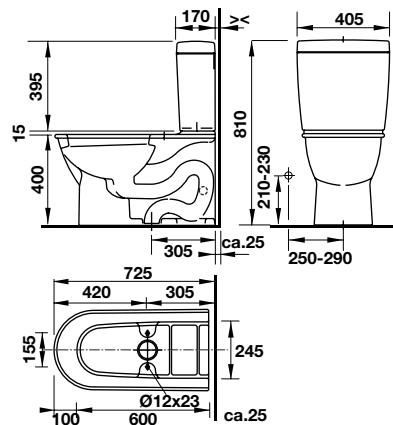

Art.No.: 588.45.996 **1.500.000 Đ**

Bồn cầu treo tường Darling New Darling New wall-hung toilet

Art.No.: 588.45.394 **23.600.000 Đ**

- Bồn cầu treo tường màu trắng
- Chế độ xả thẳng
- Nắp đậy bồn cầu đóng êm, bộ phụ kiện lắp đặt
- White wall-hung toilet
- Washdown model
- Seat and cover with soft closure, mounting set