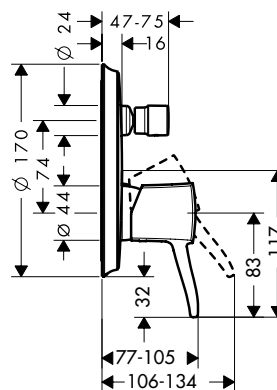

300.000 Đ

hansgrohe

Bộ trộn bốn tấm 4 lỗ Metropol Classic
Metropol Classic 4-hole rim mounted bath mixer

Art.No.: 589.54.620

78.300.000 Đ

- Lưu lượng nước ở 3 bar: 22 lít/phút
- Dạng tia nước vòi xả bốn: thông thường
- Dạng tia nước sen tay: RainAir, Whirl, BalanceAir
- Chiều dài tối đa của sen tay: 1,1 m
- Màu sắc: Chrome/Gold Optic