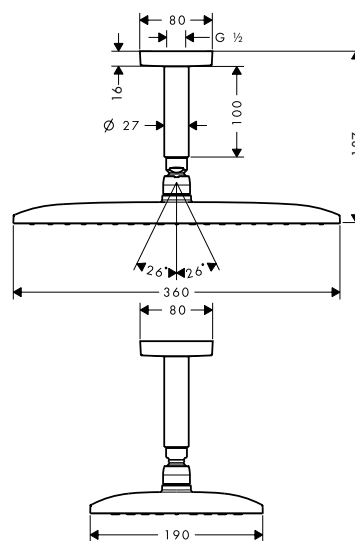

Art.No.: 589.52.618 27.500.000 Đ

- Lưu lượng nước tia RainAir ở 3 bar: 16 lít/phút
- Chiều dài tay sen nối trần: 100 mm
- Màu sắc: Chrome

- Flow rate RainAir spray at 3 bar: 16 liters/min
- Ceiling connection length: 100 mm
- Finish: Chrome