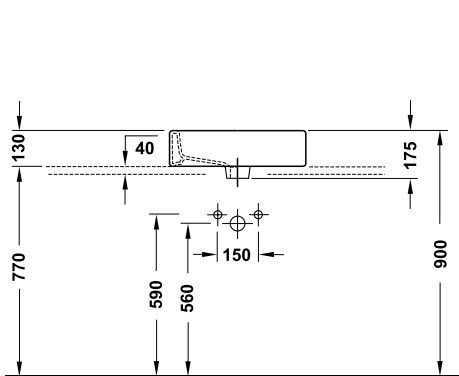

Chậu rửa đặt bàn Vero 500 Vero above counter basin 500

Art.No.: 588.45.024 14.000.000 Đ

- Chậu rửa đặt bàn bằng sứ màu trắng
- Có xả tràn, có lỗ gắn vòi, mặt sau tráng men
- White ceramic above counter basin with overflow
- With overflow, with tap platform, back plane glazed

Chậu rửa đặt bàn Vero 600 Vero above counter basin 600

Art.No.: 588.45.022 9.600.000 Đ

- Chậu rửa đặt bàn bằng sứ màu trắng
- Không có xả tràn, không có lỗ gắn vòi
- White ceramic countertop basin
- Without overflow, without tap platform

Chậu rửa âm bàn Vero 525 Vero vanity basin 525

Art.No.: 588.45.282 8.500.000 Đ

- Có xả tràn, không có lỗ gắn vòi
- Bao gồm bộ vít lắp đặt cho mặt phẳng bằng gỗ
- With overflow, without tap platform
- Fixings for installation in wooden consoles included

Chậu rửa âm bàn / Undercounter basin

Art.No.: 588.45.021 **8.100.000 Đ**

Phụ kiện lắp đặt cho mặt bàn đá
Fixing set for stone countertops

Art.No.: 588.45.994 **400.000 Đ**