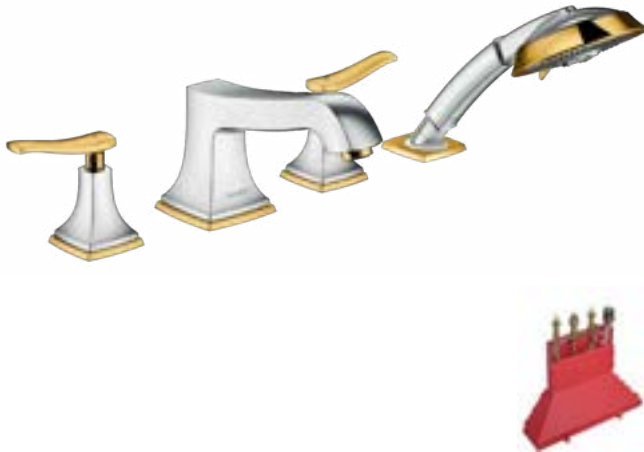

hansgrohe

Bộ trộn bốn tấm 4 lỗ Metropol Classic
Metropol Classic 4-hole rim mounted bath mixer

Art.No.: 589.54.620

78.300.000 Đ

- Lưu lượng nước ở 3 bar: 22 lít/phút
- Dạng tia nước vòi xả bốn: thông thường
- Dạng tia nước sen tay: RainAir, Whirl, BalanceAir
- Chiều dài tối đa của sen tay: 1,1 m
- Màu sắc: Chrome/Gold Optic

- Flow rate at 3 bar: 22 liters/min
- Spray type mixer: normal spray
- Spray type hand shower: RainAir, Whirl, BalanceAir
- Maximum pull-out length of hand shower: 1.1 m
- Finish: Chrome/Gold Optic

Bộ trộn / Bath mixer

Art.No.: 589.54.614

39.700.000 Đ

Bộ âm / Basic set

Art.No.: 589.29.951

38.600.000 Đ