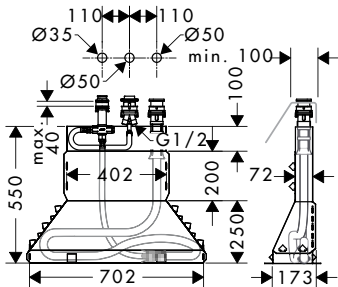

hansgrohe

Bộ âm cho bộ trộn bồn tắm 3 lỗ
Basic set for 3-hole rim mounted bath mixer

Art.No.: 589.29.954 **33.400.000 Đ**

- Chiều dài tối đa của vòi sen tay: 1,10 m
- Maximum pull-out length of hand shower: 1.10 m