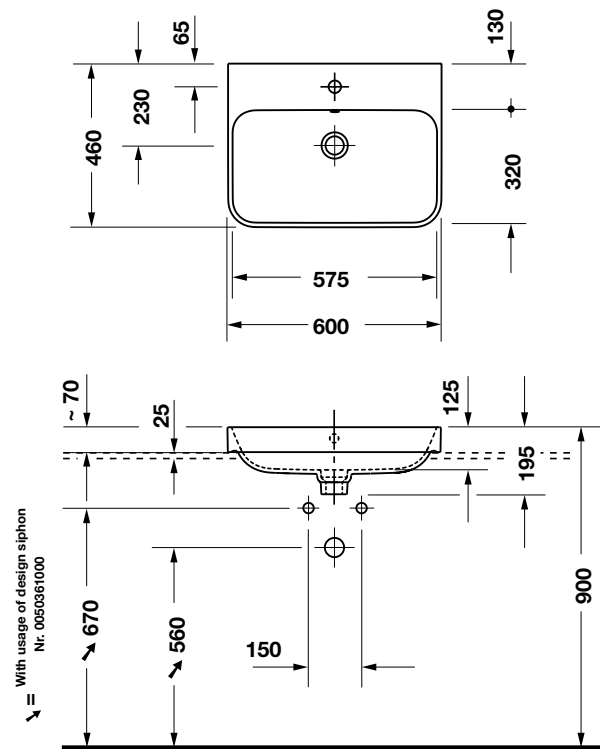

Chậu sứ vành nổi Happy D.2 Plus 600 Happy D.2 Plus countertop basin 600

NEW

Art.No.: 588.45.128

25.900.000 Đ

- Chậu sứ vành nổi bằng sứ màu trắng 600x460 mm
- Có xả tràn, có lỗ gắn vòi
- White ceramic countertop basin 600x460 mm
- With overflow, with tap platform