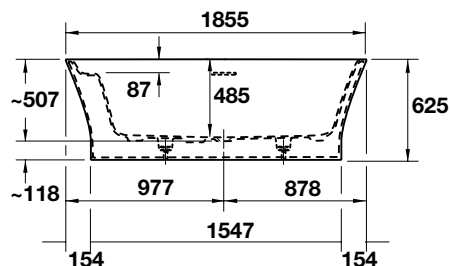

Art.No.: 588.45.690

265.300.000 Đ

- Bồn tắm độc lập DuraSolid® A màu trắng
- Gồm bộ xả, xả tràn và khung đỡ cho bồn tắm

- White free-standing DuraSolid® A bathtub
- With special waste, overflow and support frame