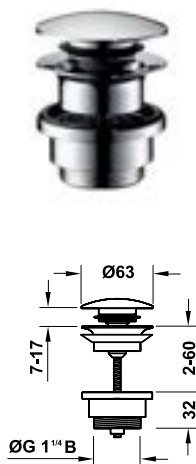

Bộ xả nhấn cho chậu sứ có xả tràn
Push-open waste set for basin with overflow

Art.No.: 589.29.995 2.800.000 Đ

- Kích thước liên kết G 1¼
- Màu sắc: Chrome
- Connection dimension G 1¼
- Finish: Chrome