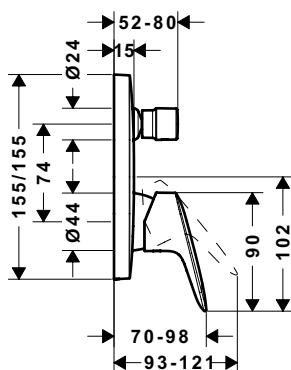

hansgrohe

Bộ trộn nổi 2 đường nước Logis
Logis exposed mixer 2-outlet

Art.No.: 589.52.403 7.000.000 Đ

- Lưu lượng nước ở 3 bar:
  - Vòi xả bốn: 20 lít/phút
  - Đầu cấp sen: 17 lít/phút
- Màu sắc: Chrome
- Flow rate at 3 bar
  - Spout outlet: 20 liters/min
  - Shower outlet: 17 liters/min
- Finish: Chrome

Bộ trộn âm 2 đường nước Logis
Logis concealed mixer 2-outlet

Art.No.: 589.52.439 14.500.000 Đ

- Lưu lượng nước ở 3 bar:
  - Đường nước trên: 20 lít/phút
  - Đường nước dưới: 27 lít/phút
- Màu sắc: Chrome
- Flow rate at 3 bar:
  - Upper outlet: 20 liters/min
  - Lower outlet: 27 liters/min
- Finish: Chrome

Bộ trộn bốn lỗ 4 lỗ Logis
Logis 4-hole rim mounted bath mixer

Art.No.: 589.52.437 37.100.000 Đ

- Lưu lượng nước ở 3 bar:
  - Vòi xả bốn: 22 lít/phút
  - Đầu cấp sen: 16 lít/phút
- Màu sắc: Chrome
- Flow rate at 3 bar:
  - Spout outlet: 22 liters/min
  - Shower outlet: 16 liters/min
- Finish: Chrome

Bộ trộn / Bath mixer
Art.No.: 589.52.418 **7.700.000 Đ**
Bộ âm iBox / Basic set iBox
Art.No.: 589.29.950 **6.500.000 Đ**
Ron nối bộ iBox / Reduction coupling for iBox
Art.No.: 588.29.948 **300.000 Đ**

Bộ trộn / Bath mixer
Art.No.: 589.52.415 **23.900.000 Đ**
Bộ âm / Basic set
Art.No.: 589.29.168 **13.200.000 Đ**