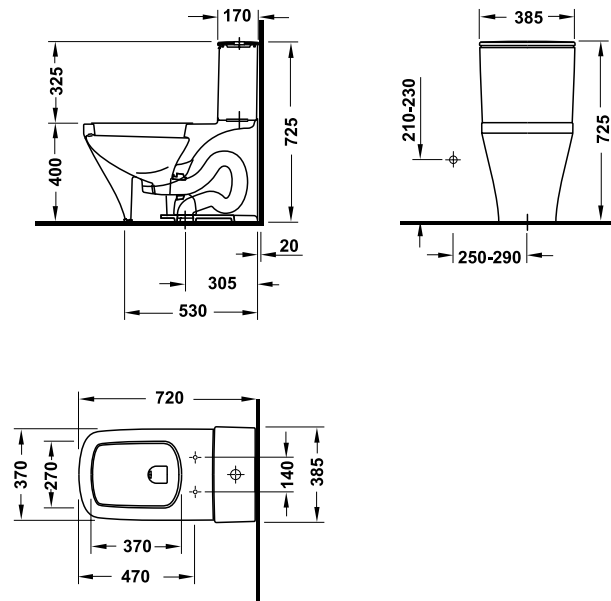

Art.No.: 588.45.459

26.000.000 Đ

- Bồn cầu một khối màu trắng
- Kết nước 5/3,5 lít, nút xả kép nằm ở trên
- Hệ thống xả Syphonic jet
- Nắp đậy bồn cầu đóng êm, bộ phụ kiện lắp đặt
- White one-piece toilet
- Cistern 5/3.5 liters, top dual flush
- Syphonic jet action
- Seat and cover with soft closure, mounting set

Bồn cầu / Toilet bowl

Art.No.: 588.45.452

16.600.000 Đ

Nắp bồn cầu / Seat and cover

Art.No.: 588.45.495

7.900.000 Đ

Bộ phụ kiện lắp đặt / Mounting set

Art.No.: 588.45.996

1.500.000 Đ