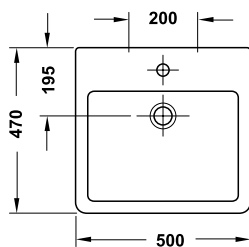

Chậu rửa đặt bàn Vero 500 Vero above counter basin 500

Art.No.: 588.45.024 14.000.000 Đ

- Chậu rửa đặt bàn bằng sứ màu trắng
- Có xả tràn, có lỗ gắn vòi, mặt sau tráng men
- White ceramic above counter basin with overflow
- With overflow, with tap platform, back plane glazed

Chậu rửa đặt bàn Vero 600 Vero above counter basin 600

Art.No.: 588.45.022 9.600.000 Đ

- Chậu rửa đặt bàn bằng sứ màu trắng
- Không có xả tràn, không có lỗ gắn vòi
- White ceramic countertop basin
- Without overflow, without tap platform

Chậu rửa âm bàn Vero 525 Vero vanity basin 525

Art.No.: 588.45.282 8.500.000 Đ

- Có xả tràn, không có lỗ gắn vòi
- Bao gồm bộ vít lắp đặt cho mặt phẳng bằng gỗ
- With overflow, without tap platform
- Fixings for installation in wooden consoles included

Chậu rửa âm bàn / Undercounter basin

Art.No.: 588.45.021 **8.100.000 Đ**

Phụ kiện lắp đặt cho mặt bàn đá
Fixing set for stone countertops

Art.No.: 588.45.994 **400.000 Đ**