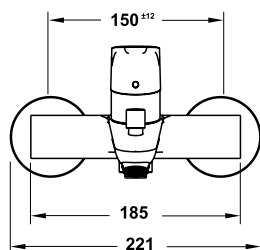

hansgrohe

Bộ trộn nổi 2 đường nước Focus
Focus exposed mixer 2-outlet

Art.No.: 589.29.301

6.400.000 Đ

- Lưu lượng nước ở 3 bar:
  - Vòi xả bồn: 22 lít/phút
  - Đầu cấp sen: 26 lít/phút
- Màu sắc: Chrome
- Flow rate at 3 bar:
  - Spout outlet: 22 liters/min
  - Shower outlet: 26 liters/min
- Finish: Chrome

Bộ trộn bồn tắm 4 lỗ Focus
Focus 4-hole rim mounted bath mixer

Art.No.: 589.54.707

29.700.000 Đ

- Lưu lượng nước ở 3 bar:
  - Vòi xả bồn: 22 lít/phút
  - Đầu cấp sen: 27 lít/phút
- Màu sắc: Chrome
- Flow rate at 3 bar:
  - Spout outlet: 22 liters/min
  - Shower outlet: 27 liters/min
- Finish: Chrome

Bộ trộn / Bath mixer

Art.No.: 589.29.229

16.500.000 Đ

Bộ âm / Basic set

Art.No.: 589.29.168

13.200.000 Đ