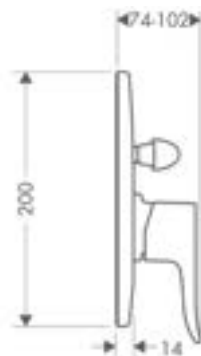

Bộ âm / Basic set
Art.No.: 589.29.305 **6.300.000 Đ**

Ron nối cho bộ trộn iBox
Reduction coupling for iBox

Art.No.: 588.29.948 **300.000 Đ**

- Một bộ gồm 3 ron
- Chất liệu: Đồng
- 3 pieces in 1 set
- Material: Brass