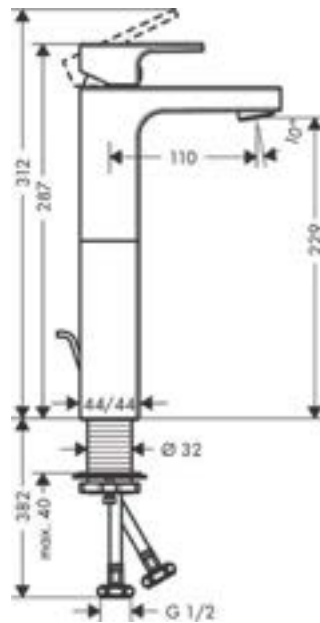

hansgrohe

Vòi trộn Vernis 100
Vernis basin mixer 100

NEW

Art.No.: 589.53.868   **6.090.000 Đ**

- Lưu lượng nước ở 3 bar: 6.3 lit/phút
- Có bộ xả kéo
- Màu sắc: Chrome
- Flow rate at 3 bar: 6.3 liters/min
- Pull-rod waste set
- Finish: Chrome

Vòi trộn Vernis 230
Vernis basin mixer 100

NEW

Art.No.: 589.53.869   **7.790.000 Đ**

- Lưu lượng nước ở 3 bar: 6.3 lit/phút
- Có bộ xả kéo
- Màu sắc: Chrome
- Flow rate at 3 bar: 6.3 liters/min
- Pull-rod waste set
- Finish: Chrome

Bộ trộn nổi 2 đường nước Vernis
Vernis exposed mixer 2-outlet

NEW

Art.No.: 589.53.870   **6.990.000 Đ**

- Lưu lượng nước ở 3 bar:
  - Vòi xả bồn: 23.1 lit/phút
  - Đầu cấp sen: 7.4 lit/phút
- Màu sắc: Chrome
- Flow rate at 3 bar:
  - Spout outlet: 23.1 liters/min
  - Shower outlet: 7.4 liters/min
- Finish: Chrome