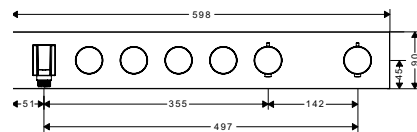

86.900.000 Đ

Bộ âm / Basic set

Art.No.: 589.52.216

46.400.000 Đ

hansgrohe

Sen trần AXOR ShowerSolution ShowerHeaven 1200/300
AXOR ShowerSolutions ShowerHeaven 1200/300 4jet

AXOR
hansgrohe

Art.No.: 589.52.227