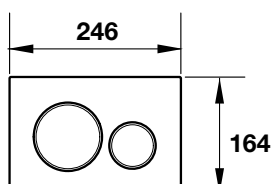

■ GEBERIT

Nút nhấn xả bồn cầu Sigma01 Sigma01 toilet flush actuator

- Nút nhấn xả kép
- Chất liệu bằng nhựa
- Flush actuator plate with dual flush system
- Plastic material

Màu trắng / Alpine white

Art.No.: 588.53.500 **2.800.000 Đ**

Màu đen / Jet black

Art.No.: 588.53.501 **3.800.000 Đ**

Màu chrome mờ / Matt chrome

Art.No.: 588.53.503 **3.200.000 Đ**

Nút nhấn xả bồn cầu Sigma20 Sigma20 toilet flush actuator

- Nút nhấn xả kép
- Chất liệu bằng nhựa
- Flush actuator plate with dual flush system
- Plastic material

Màu trắng / Alpine white

Art.No.: 588.53.531 **3.900.000 Đ**

Màu đen / Jet black

Art.No.: 588.53.535 **4.700.000 Đ**

Màu chrome mờ / Matt chrome

Art.No.: 588.53.530 **9.600.000 Đ**

Nút nhấn xả bồn cầu Sigma30 Sigma30 toilet flush actuator

- Nút nhấn xả kép
- Chất liệu bằng nhựa
- Flush actuator plate with dual flush system
- Plastic material

Màu trắng / Alpine white

Art.No.: 588.53.592 **4.800.000 Đ**

Màu đen / Jet black

Art.No.: 588.53.595 **5.800.000 Đ**

Màu chrome mờ / Matt chrome

Art.No.: 588.53.590 **6.400.000 Đ**