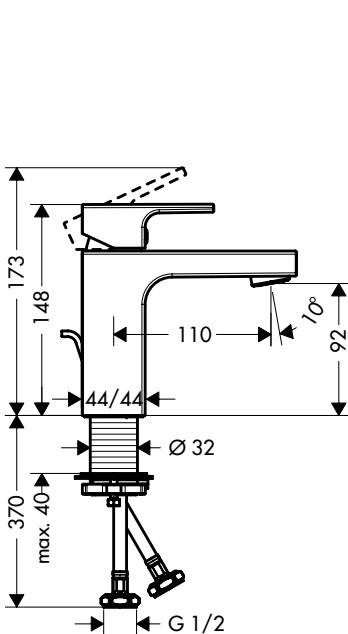

SEN TẮM SHOWERS

Tia nước đa dạng của sen đầu và sen tay giúp những trải nghiệm trong phòng tắm càng thêm thú vị.

Various spray modes for hand and overhead showers make showering even more enjoyable

Dù sở thích của bạn là gì, hãy an tâm rằng bạn sẽ tìm thấy tia nước phù hợp