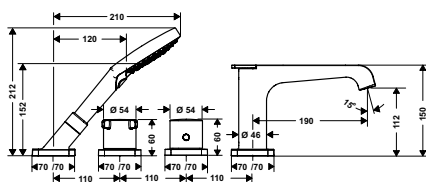

AXOR®

Bộ trộn bồn tắm 4 lỗ điều nhiệt AXOR Citterio E
AXOR Citterio E 4-hole thermostat bath mixer

Art.No.: 589.30.530 107.100.000 Đ

- Lưu lượng nước ở 3 bar: 20 lit/phút
- Độ dài kéo giãn tối đa của sen tay: 1.10 m
- Dạng tia nước của vòi xả bồn: laminar spray
- Dạng tia nước của sen tay: Rain, RainAir, Whirl
- Khóa nhiệt độ an toàn ở 40° C
- Màu sắc: Chrome
- Flow rate at 3 bar: 20 liters/min
- Maximum pull-out length of hand shower: 1.10 m
- Spray type of mixer: laminar spray
- Spray type of hand shower: Rain, RainAir, Whirl
- Safety lock at 40° C
- Finish: Chrome

Bộ trộn / Bath mixer

Art.No.: 589.30.527 **57.800.000 Đ**

Bộ âm / Basic set

Art.No.: 589.55.966 **49.300.000 Đ**

Bộ trộn âm 2 đường nước AXOR Citterrio E
AXOR Citterrio E concealed mixer 2-outlet

Art.No.: 589.54.808 24.600.000 Đ

- Lưu lượng nước ở 3 bar:
  - Đường nước trên: 18 lit/phút
  - Đường nước dưới: 30 lit/phút
- Màu sắc: Chrome

- Flow rate at 3 bar:
  - Upper outlet: 18 liters/min
  - Lower outlet: 30 liters/min
- Finish: Chrome

Bộ trộn / Mixer

Art.No.: 589.54.801 **17.800.000 Đ**

Bộ âm iBox / Basic set iBox

Art.No.: 589.29.950 **6.500.000 Đ**

Ron nối bộ iBox / Reduction coupling for iBox

Art.No.: 588.29.948 **300.000 Đ**

Bộ trộn sen âm 3 chức năng AXOR Citterrio E
AXOR Citterrio E Thermostatic shower module 380/120

Art.No.: 589.30.531 72.800.000 Đ

- Lưu lượng nước: 59 lit/phút
- Khóa nhiệt độ an toàn ở 40° C
- Màu sắc: Chrome

- Flow rate: 59 liters/min
- Safety lock at 40° C
- Finish: Chrome

Bộ trộn / Mixer

Art.No.: 589.30.528 **39.000.000 Đ**

Bộ âm / Basic set

Art.No.: 589.30.529 **33.800.000 Đ**