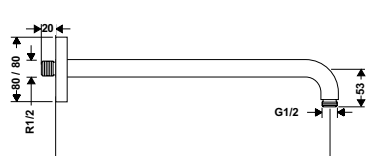

Tay sen nối trần / Ceiling connector

Art.No.: 589.52.628 **2.600.000 Đ**

Sen đầu / Overhead shower

Art.No.: 589.54.503 **10.900.000 Đ**

hansgrohe

Sen đầu gắn trần Raindance Crometta S
Crometta S overhead shower 240 for ceiling