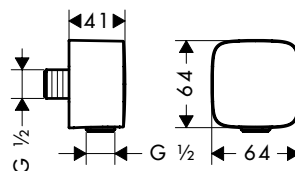

Phụ kiện cấp nước cho sen tay Fixfit

Fixfit wall outlet with non-return valve

Art.No.: 589.29.963 **1.200.000 Đ**

- Màu sắc: Chrome
- Finish: Chrome