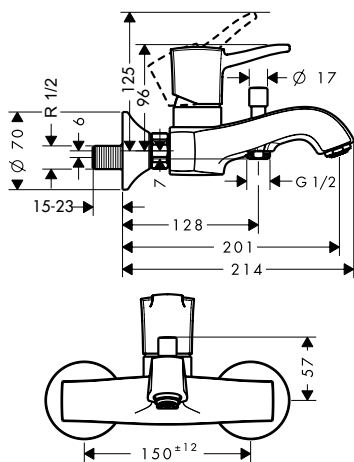

hansgrohe

Bộ trộn nổi 2 đường nước Metropol Classic
Metropol Classic exposed mixer 2-outlet

Art.No.: 589.54.611

27.200.000 Đ

- Lưu lượng nước ở 3 bar:
 - Vòi xả bốn: 20 lít/phút
 - Đầu cấp sen: 17 lít/phút
- Màu sắc: Chrome/ Gold Optic
- Flow rate at 3 bar:
 - Spout outlet: 20 liters/min
 - Shower outlet: 17 liters/min
- Operating pressure: 1 - 10 bar
- Finish: Chrome/ Gold Optic