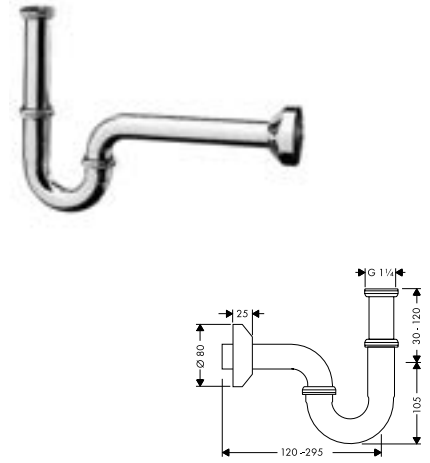

Siphon S-trap cho chậu sứ
S-trap siphon for basin

Art.No.: 589.29.923 1.300.000 Đ

- Kích thước có thể điều chỉnh 30 - 120 mm
- Cách tường 300 mm
- Kích thước liên kết đường cấp nước: G 1¼
- Adjustment distance 30 - 120 mm
- Distance to wall 300 mm
- Connection dimension entry: G 1¼