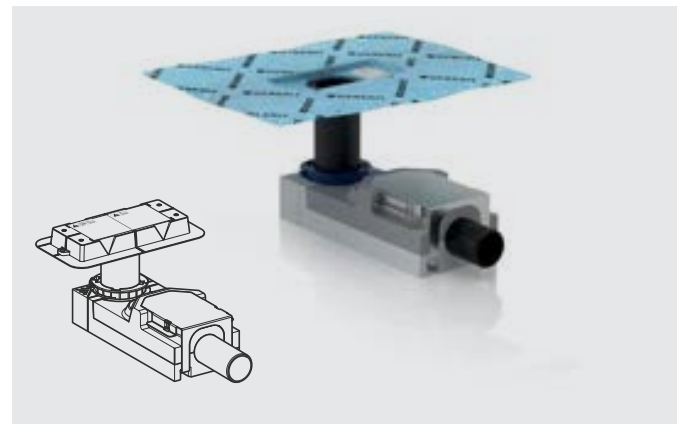

Rãnh thoát sàn Cleanline20 Cleanline20 installation set for shower channels

Art.No.: 588.53.929

10.100.000 Đ

- Dùng để thoát nước mặt sàn nhà tắm
- Lưu lượng nước thoát: 0,8 lít/giây
- Vui lòng đặt thêm nắp rãnh thoát sàn 588.53.925
- Used for draining water from flatbottom showers
- Discharge rate 0.8 liters/s
- Please order shower channel seal 588.53.925