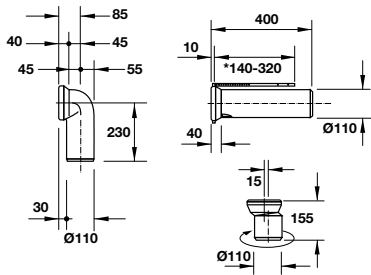

Bộ nối chuyển đổi đường xả đa năng Vario connecting set

Art.No.: 588.45.983 **4.100.000 Đ**

- Sử dụng để chuyển đường xả bồn cầu ngang và dọc, chiều dài có thể điều chỉnh, bao gồm ống nối dài
- For horizontal and vertical outlet, length adjustable, incl. excenter