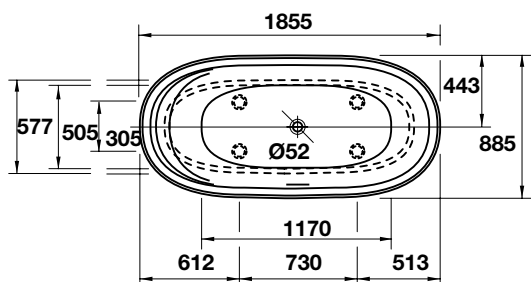

Art.No.: 588.45.690

265.300.000 Đ

- Bồn tắm độc lập DuraSolid® A màu trắng
- Gồm bộ xả, xả tràn và khung đỡ cho bồn tắm

- White free-standing DuraSolid® A bathtub
- With special waste, overflow and support frame