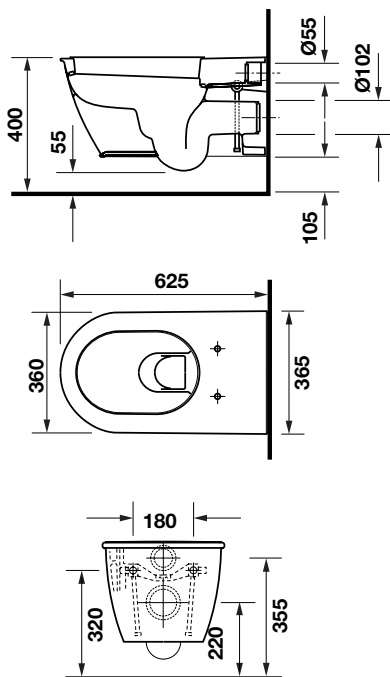

Bồn cầu / Toilet bowl

Art.No.: 588.45.440

17.300.000 Đ

Nắp bồn cầu / Seat and cover

Art.No.: 588.45.495

7.900.000 Đ

Bồn cầu một khối Durastyle với Sensowash Durastyle one-piece toilet with Sensowash

Art.No.: 588.46.452