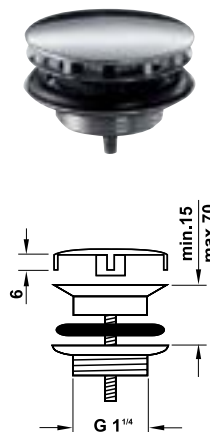

Art.No.: 589.29.991 1.800.000 Đ

- Kích thước liên kết G 1¼
- Màu sắc: Chrome
- Connection dimension G 1¼
- Finish: Chrome

Vòi xịt vệ sinh có giá đỡ và dây sen 125 cm
Toilet spray with holder and hose 125 cm