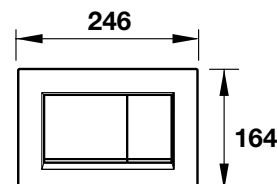

■ GEBERIT

Nút nhấn xả bồn cầu Sigma01 Sigma01 toilet flush actuator

- Nút nhấn xả kép
- Chất liệu bằng nhựa
- Flush actuator plate with dual flush system
- Plastic material

Màu trắng / Alpine white

Art.No.: 588.53.500 **2.800.000 Đ**

Màu đen / Jet black

Art.No.: 588.53.501 **3.800.000 Đ**

Màu chrome mờ / Matt chrome

Art.No.: 588.53.503 **3.200.000 Đ**

Nút nhấn xả bồn cầu Sigma20 Sigma20 toilet flush actuator

- Nút nhấn xả kép
- Chất liệu bằng nhựa
- Flush actuator plate with dual flush system
- Plastic material

Màu trắng / Alpine white

Art.No.: 588.53.531 **3.900.000 Đ**

Màu đen / Jet black

Art.No.: 588.53.535 **4.700.000 Đ**

Màu chrome mờ / Matt chrome

Art.No.: 588.53.530 **9.600.000 Đ**

Nút nhấn xả bồn cầu Sigma30 Sigma30 toilet flush actuator

- Nút nhấn xả kép
- Chất liệu bằng nhựa
- Flush actuator plate with dual flush system
- Plastic material

Màu trắng / Alpine white

Art.No.: 588.53.592 **4.800.000 Đ**

Màu đen / Jet black

Art.No.: 588.53.595 **5.800.000 Đ**

Màu chrome mờ / Matt chrome

Art.No.: 588.53.590 **6.400.000 Đ**