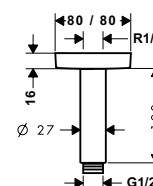

Tay sen nối trần / Ceiling connector

Art.No.: 589.52.628 **2.600.000 Đ**

Sen đầu / Overhead shower

Art.No.: 589.54.503 **10.900.000 Đ**

hansgrohe

Sen đầu gắn trần Raindance Crometta S
Crometta S overhead shower 240 for ceiling