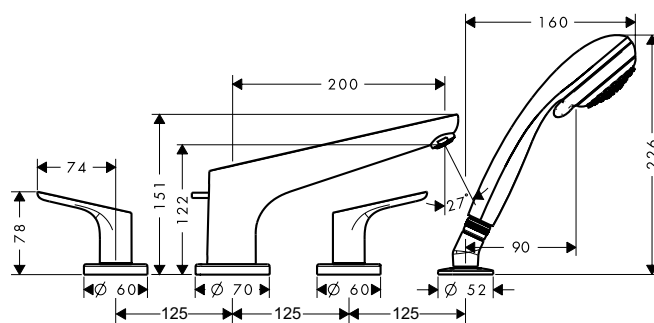

hansgrohe

Bộ trộn nổi 2 đường nước Focus
Focus exposed mixer 2-outlet

Art.No.: 589.29.301

6.400.000 Đ

- Lưu lượng nước ở 3 bar:
  - Vòi xả bồn: 22 lít/phút
  - Đầu cấp sen: 26 lít/phút
- Màu sắc: Chrome
- Flow rate at 3 bar:
  - Spout outlet: 22 liters/min
  - Shower outlet: 26 liters/min
- Finish: Chrome

Bộ trộn bồn tắm 4 lỗ Focus
Focus 4-hole rim mounted bath mixer

Art.No.: 589.54.707

29.700.000 Đ

- Lưu lượng nước ở 3 bar:
  - Vòi xả bồn: 22 lít/phút
  - Đầu cấp sen: 27 lít/phút
- Màu sắc: Chrome
- Flow rate at 3 bar:
  - Spout outlet: 22 liters/min
  - Shower outlet: 27 liters/min
- Finish: Chrome

Bộ trộn / Bath mixer

Art.No.: 589.29.229

16.500.000 Đ

Bộ âm / Basic set

Art.No.: 589.29.168

13.200.000 Đ