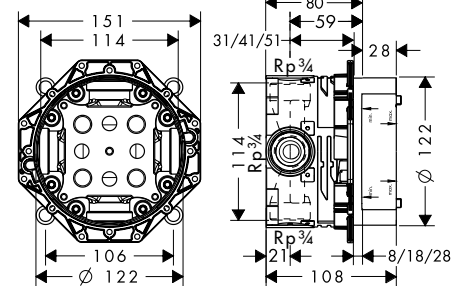

Art.No.: 589.29.168 **13.200.000 Đ**

- Chiều dài tối đa của vòi sen tay: 1,10 m
- Maximum pull-out length of hand shower: 1.10 m

Bộ âm iBox universal
Basic set iBox universal

Art.No.: 589.29.950 **6.500.000 Đ**