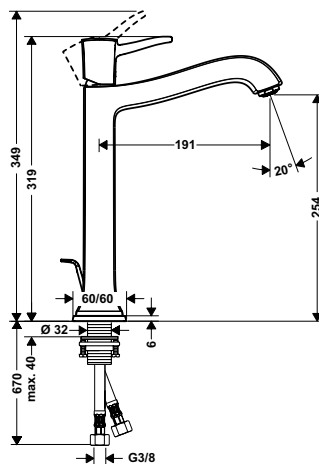

hansgrohe

Vòi trộn Metropol Classic 110
Metropol Classic basin mixer 110

Art.No.: 589.54.616   **20.700.000 Đ**

- Lưu lượng nước ở 3 bar: 5 lit/phút
- Có bộ xả kéo
- Màu sắc: Chrome/Gold Optic
- Flow rate at 3 bar: 5 liters/min
- Pull-rod waste set
- Finish: Chrome/Gold Optic

Vòi trộn Metropol Classic 260
Metropol Classic basin mixer 260

Art.No.: 589.54.617   **25.900.000 Đ**

- Lưu lượng nước ở 3 bar: 5 lit/phút
- Có bộ xả kéo
- Màu sắc: Chrome/Gold Optic
- Flow rate at 3 bar: 5 liters/min
- Pull-rod waste set
- Finish: Chrome/Gold Optic

Vòi trộn 3 lỗ Metropol Classic 160
Metropol Classic 3-hole basin mixer 160

Art.No.: 589.54.605   **29.800.000 Đ**

- Lưu lượng nước ở 3 bar: 5 lit/phút
- Có bộ xả kéo
- Màu sắc: Chrome/Gold Optic
- Flow rate at 3 bar: 5 liters/min
- Pull-rod waste set
- Finish: Chrome/Gold Optic