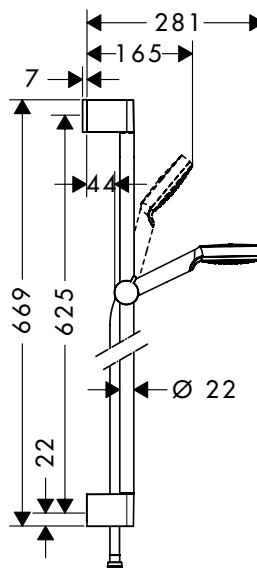

hansgrohe

Bộ sen tay Croma Select S có thanh trượt
Croma Select S hand shower Vario with rail

Art.No.: 589.54.119 **5.900.000 Đ**

- Dạng tia nước: Rain, IntenseRain, TurboRain
- Lưu lượng nước tối đa ở 3 bar: 15 lit/phút
- Thanh sen Cromo 65 cm
- Dây sen 160 cm
- Màu sắc: Trắng/Chrome
- Spray type: Rain, IntenseRain, TurboRain
- Maximum flow rate at 3 bar: 15 liters/min
- Shower bar Cromo 65 cm
- Shower hose 160 cm
- Finish: White/Chrome

Bộ sen tay Crometta có thanh trượt
Crometta hand shower with rail

NEW

Art.No.: 589.54.029 **3.200.000 Đ**

- Dạng tia nước: Rain
- Lưu lượng nước tối đa ở 3 bar: 14 lit/phút
- Thanh trượt 65 cm
- Dây sen 160 cm
- Màu sắc: Trắng/Chrome
- Spray type: Rain
- Maximum flow rate at 3 bar: 14 liters/min
- Shower bar 65 cm
- Shower hose 160 cm
- Finish: White/Chrome

Bộ sen tay Crometta có thanh trượt
Crometta hand shower Vario with rail

NEW

Art.No.: 589.54.030 **3.000.000 Đ**

- Dạng tia nước: Rain, IntenseRain
- Lưu lượng nước tối đa ở 3 bar: 14 lit/phút
- Thanh trượt 65 cm
- Dây sen 160 cm
- Màu sắc: Trắng/Chrome
- Spray type: Rain, IntenseRain
- Maximum flow rate at 3 bar: 14 liters/min
- Shower bar 65 cm
- Shower hose 160 cm
- Finish: White/Chrome