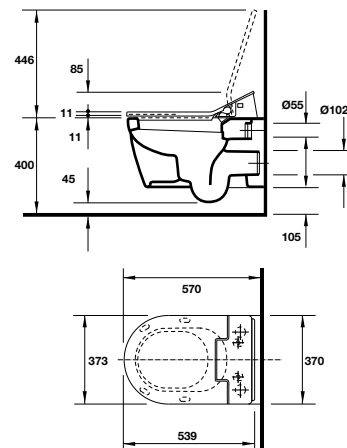

Bộ phụ kiện lắp đặt / Mounting set

Art.No.: 588.45.995

2.300.000 Đ

STARCK

Bồn cầu hai khối Starck 3 Starck 3 two-piece toilet

Art.No.: 588.46.402

16.600.000 Đ

- Bồn cầu hai khối màu trắng
- Kết nước 4.5/3 lit, nút xả kép nằm ở trên
- Chế độ xả thẳng
- Nắp đậy bồn cầu đóng êm, bộ phụ kiện lắp đặt
- White two-piece toilet
- Cistern 4.5/3 liters, top dual flush
- Washdown model
- Seat and cover with soft closure, mounting set