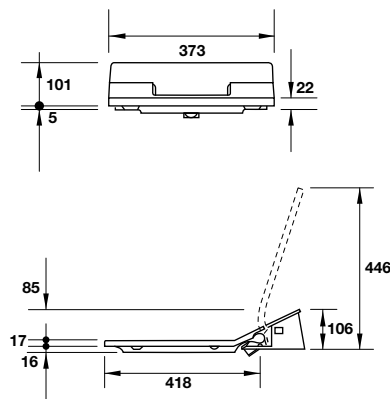

Bộ nối chuyển đổi đường xả dục Vario connecting bend

Art.No.: 588.45.961 3.000.000 Đ