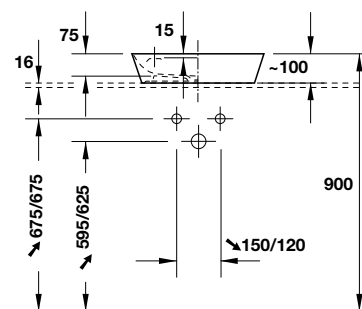

Art.No.: 588.45.241

23.400.000 Đ

- Chậu rửa bằng sứ 460x460 mm màu trắng có lỗ vòi
- Không có xả tràn
- White ceramic washbowl 460x460 mm with tap dome
- Without overflow