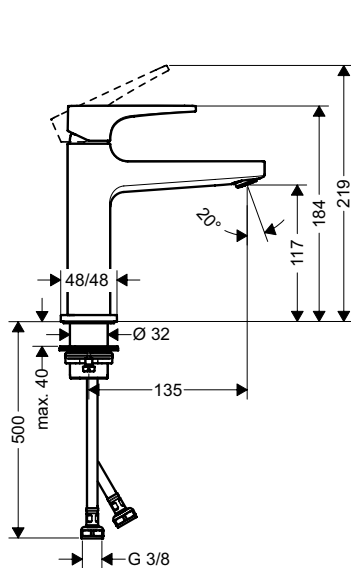

hansgrohe

Vòi trộn Metropol 110
Metropol basin mixer 110

Art.No.: 589.50.510 16.100.000 Đ

- Lưu lượng nước ở 3 bar: 5 lit/phút
- Có bộ xả nhấn
- Màu sắc: Chrome
- Flow rate at 3 bar: 5 liters/min
- Push-open waste set
- Finish: Chrome

Vòi trộn Metropol 260
Metropol basin mixer 260

Art.No.: 589.50.511 19.500.000 Đ

- Lưu lượng nước ở 3 bar: 5 lit/phút
- Có bộ xả nhấn
- Màu sắc: Chrome
- Flow rate at 3 bar: 5 liters/min
- Push-open waste set
- Finish: Chrome

Vòi trộn gắn tường Metropol 225
Metropol wall-mounted basin mixer 225

Art.No.: 589.50.520 27.300.000 Đ

- Lưu lượng nước ở 3 bar: 5 lit/phút
- Có bộ xả không giữ nước
- Màu sắc: Chrome
- Flow rate at 3 bar: 5 liters/min
- Non-closing waste set
- Finish: Chrome

Vòi trộn / Basin mixer

Art.No.: 589.50.518 **17.300.000 Đ**

Bộ âm / Basic set

Art.No.: 589.50.219 **10.000.000 Đ**