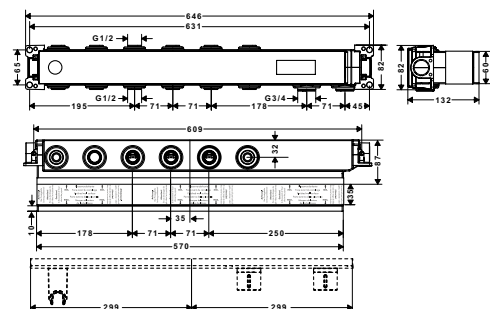

86.900.000 Đ

Bộ âm / Basic set

Art.No.: 589.52.216

46.400.000 Đ

hansgrohe

Sen trần AXOR ShowerSolution ShowerHeaven 1200/300
AXOR ShowerSolutions ShowerHeaven 1200/300 4jet

AXOR
hansgrohe

Art.No.: 589.52.227