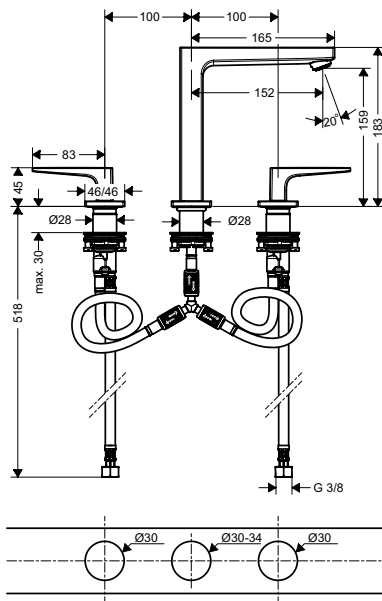

Bộ trộn / Mixer

Art.No.: 589.29.627 **11.400.000 Đ**

Bộ âm iBox / Basic set iBox

Art.No.: 589.29.950 **6.500.000 Đ**

Ron nối bộ iBox / Reduction coupling for iBox

Art.No.: 588.29.948 **300.000 Đ**

FOCUS

hansgrohe