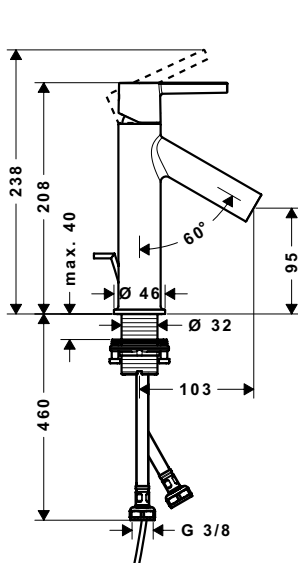

AXOR®

Vòi trộn AXOR Starck 100 AXOR Starck basin mixer 100

Art.No.: 589.51.223 **15.300.000 Đ**

- Lưu lượng nước ở 3 bar: 5 lit/phút
- Có bộ xả kéo
- Màu sắc: Chrome

- Flow rate at 3 bar: 5 liters/min
- Pull-rod waste set
- Finish: Chrome

Vòi trộn AXOR Starck 250 AXOR Starck basin mixer 250

Art.No.: 589.51.224 **25.200.000 Đ**

- Lưu lượng nước ở 3 bar: 5 lit/phút
- Có bộ xả không giữ nước
- Màu sắc: Chrome

- Flow rate at 3 bar: 5 liters/min
- Non-closing waste set
- Finish: Chrome

Bộ trộn bồn tắm đặt sàn AXOR Starck AXOR Starck floor-standing bath mixer

Art.No.: 589.51.230 **95.700.000 Đ**

- Lưu lượng nước ở 3 bar: 22 lit/phút
- Dạng tia nước của vòi xả bồn: thông thường
- Dạng tia nước của sen tay: Rain, MonoRain
- Dây sen 1,25 m
- Màu sắc: Chrome

- Flow rate at 3 bar: 22 liters/min
- Spray type mixer: normal spray
- Spray type hand shower: Rain, MonoRain
- Shower hose 1.25 m
- Finish: Chrome

Bộ trộn / Bath mixer

Art.No.: 589.51.233 **74.900.000 Đ**

Bộ âm / Basic set

Art.No.: 589.29.126 **20.800.000 Đ**