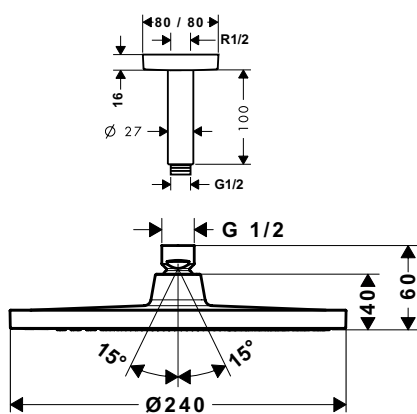

hansgrohe

Sen đầu gắn trần Raindance Crometta S
Crometta S overhead shower 240 for ceiling

Art.No.: 589.52.678 13.500.000 Đ

- Lưu lượng nước Rain ở 3 bar: 18 lit/phút
- Tay sen gắn trần 100 mm
- Màu sắc: Chrome

- Flow rate Rain spray at 3 bar: 18 liters/min
- Ceiling connector 100 mm
- Finish: Chrome

Tay sen nối trần / Ceiling connector

Art.No.: 589.52.628 2.600.000 Đ

Sen đầu / Overhead shower

Art.No.: 589.54.506 10.900.000 Đ

Sen đầu gắn tường Cromia 280 1jet
Cromia overhead shower 280 1jet for walling

Art.No.: 588.45.049 20.200.000 Đ

- Lưu lượng nước tối đa ở 3 bar: 15.6 lit/phút
- Màu sắc: Chrome

- Maximum flow rate at 3 bar: 15.6 liters/min
- Finish: Chrome

Tay sen nối trần / Ceiling connector

Art.No.: 589.52.629 3.900.000 Đ

Sen đầu / Overhead shower

Art.No.: 589.51.722 16.300.000 Đ

Sen tắm AXOR ShowerSolutions 120/120
AXOR ShowerSolutions body shower 120/120

AXOR
hansgrohe

Art.No.: 589.52.232 24.800.000 Đ

- Kích thước sen tắm: 120 x 120 mm
- Sử dụng với nhiều chức năng sen trần, sen tắm bên
- Dạng tia phun: thông thường
- Lưu lượng nước ở 3 bar: 5,3 lit/phút
- Màu sắc: Chrome

- Shower size: 120 x 120 mm
- Functions as overhead, shoulder or side shower
- Spray type: normal spray
- Flow rate at 3 bar: 5.3 liters/min
- Finish: Chrome

Sen tắm / Body shower

Art.No.: 589.29.718 18.700.000 Đ

Bộ âm / Basic set

Art.No.: 589.29.717 6.100.000 Đ