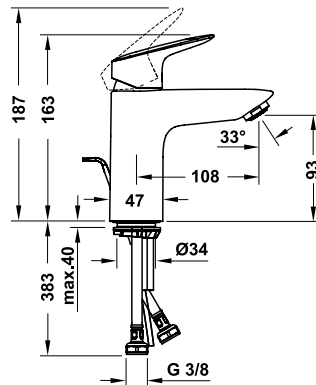

hansgrohe

Vòi trộn Logis 70
Logis basin mixer 70

Art.No.: 589.52.405   **5.400.000 Đ**

- Lưu lượng nước ở 3 bar: 5 lit/phút
- Có bộ xả kéo
- Màu sắc: Chrome
- Flow rate at 3 bar: 5 liters/min
- Pull-rod waste set
- Finish: Chrome

Vòi trộn Logis 100
Logis basin mixer 100

Art.No.: 589.52.402   **6.500.000 Đ**

- Lưu lượng nước ở 3 bar: 5 lit/phút
- Có bộ xả kéo
- Màu sắc: Chrome
- Flow rate at 3 bar: 5 liters/min
- Pull-rod waste set
- Finish: Chrome

Vòi trộn Logis 190
Logis basin mixer 190

Art.No.: 589.52.406   **7.700.000 Đ**

- Lưu lượng nước ở 3 bar: 5 lit/phút
- Có bộ xả kéo
- Màu sắc: Chrome
- Flow rate at 3 bar: 5 liters/min
- Pull-rod waste set
- Finish: Chrome