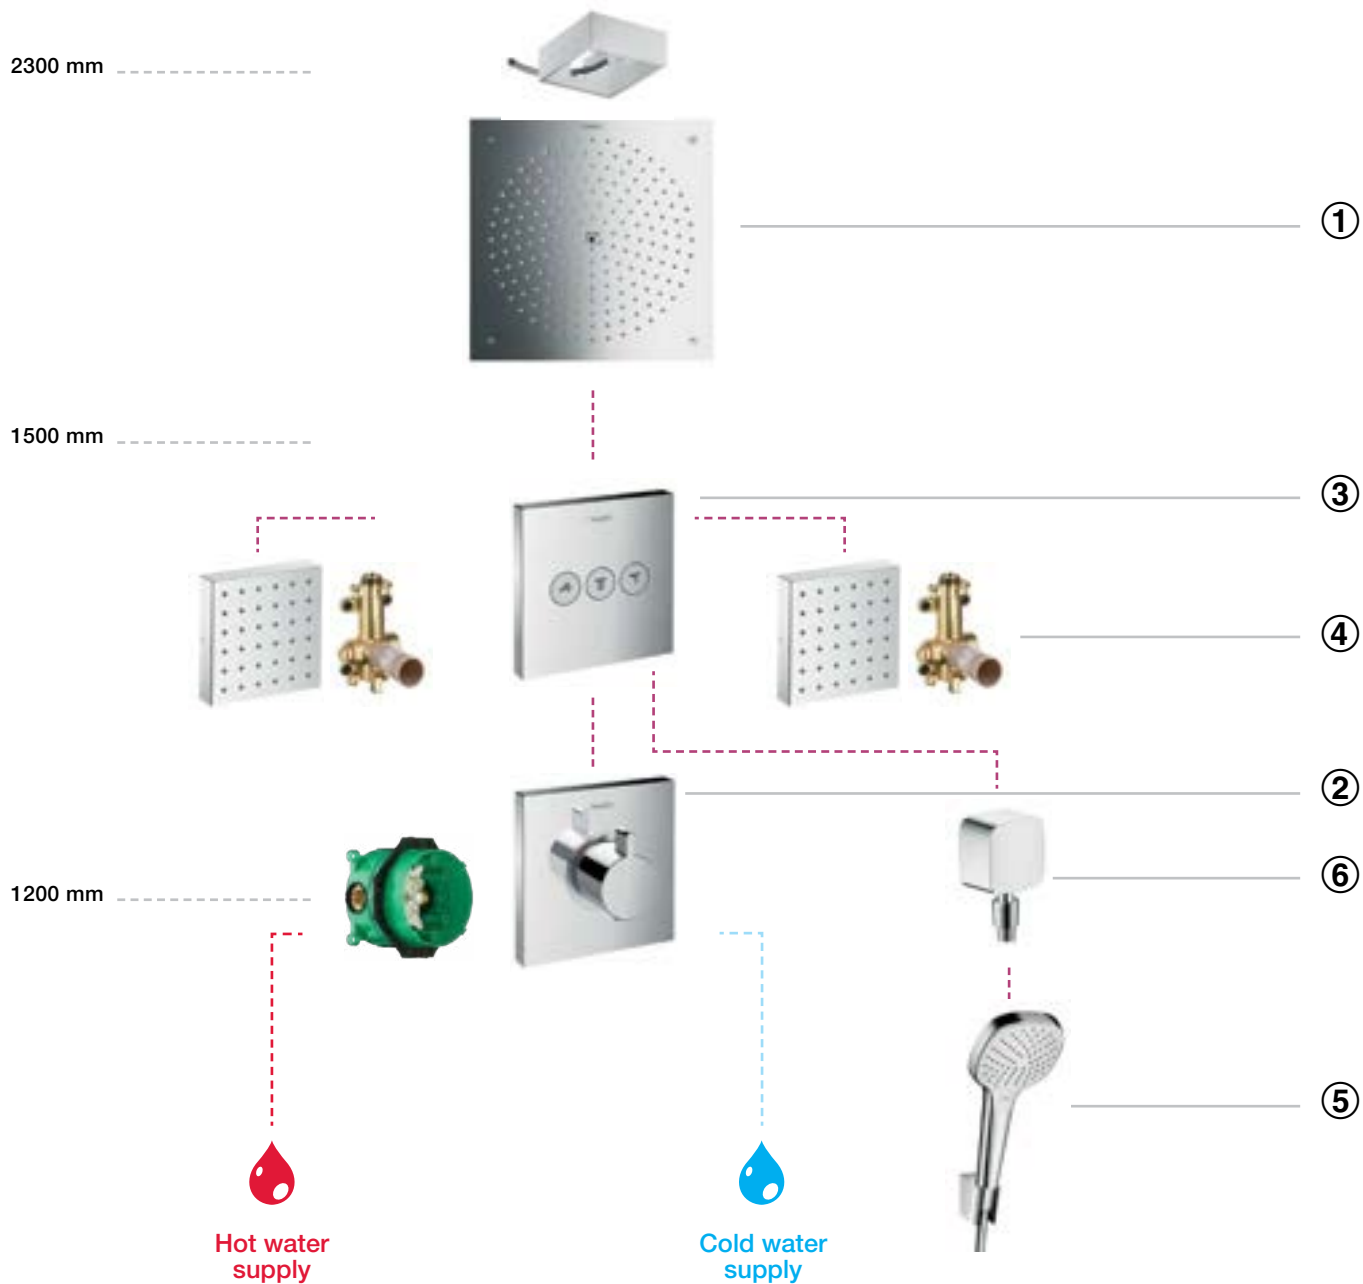

BỘ SEN ÂM 3 ĐƯỜNG NƯỚC - CONCEALED SHOWER SYSTEM 3-OUTLET

Trần

Sàn

- ① **SEN TRẦN / OVERHEAD SHOWER**
  Art.No.: 589.52.674 - 25.600.000 Đ
- ② **BỘ TRỘN ÂM / CONCEALED MIXER**
  Art.No.: 589.50.365 - 28.700.000 Đ
- ③ **BỘ ĐIỀU HƯỚNG / SELECT VALVE**
  Art.No.: 589.50.362 - 32.300.000 Đ
- ④ **SEN TẮM / BODY SHOWER**
  Art.No.: 589.52.232 - 24.800.000 Đ
- ⑤ **BỘ SEN TAY / HAND SHOWER SET**
  Art.No.: 589.54.120 - 4.000.000 Đ
- ⑥ **PHỤ KIỆN CẤP NƯỚC / WALL OUTLET**
  Art.No.: 589.50.706 - 2.000.000 Đ