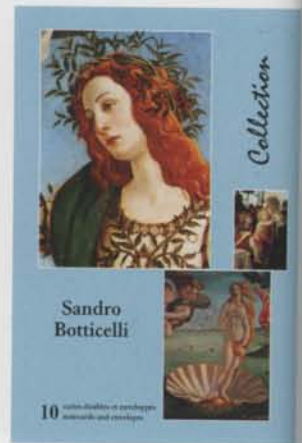

Jnf Productions

24.99

10

Anges  
IP300024  
EAN: 3336728006473

Bergé (École de Nancy)  
IP300031  
EAN: 3336728080626

Botticelli  
IP300055  
EAN: 3336728240976

12,5 x 18 cm / 5 x 7"

Bouquets  
IP300004  
EAN: 3336721002779