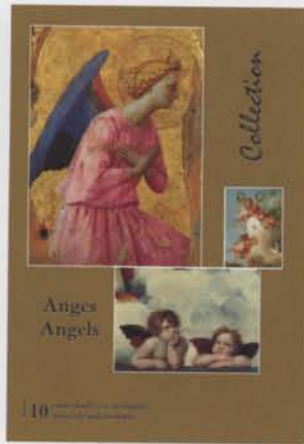

Jnf Productions

24.99

10

Anges
IP300024
EAN: 3336728006473