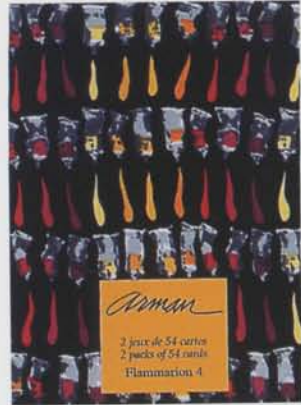

Arman
JX15

EAN: 3508912500153