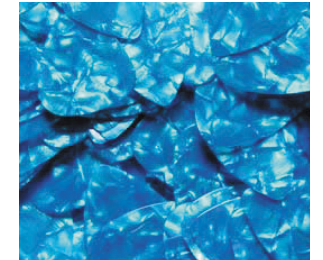

## Mattapintaisten Delrin-plektrojen väri vaihtoehdot:

- musta
- valkoinen
- vihreä
- punainen
- violetti
- turkoosi

# Selluloidiplektrojen väri vaihtoehdot

Vihreä helmiäisväri

Valkoinen

Musta

Punainen helmiäisväri

Sininen helmiäisväri

Valkoinen helmiäisväri

Pinkki helmiäisväri

Keltainen helmiäisväri

Ruoste

Violetti helmiäisväri

Musta helmiäisväri

Vaaleansininen  
helmiäisväri

Gold Shell