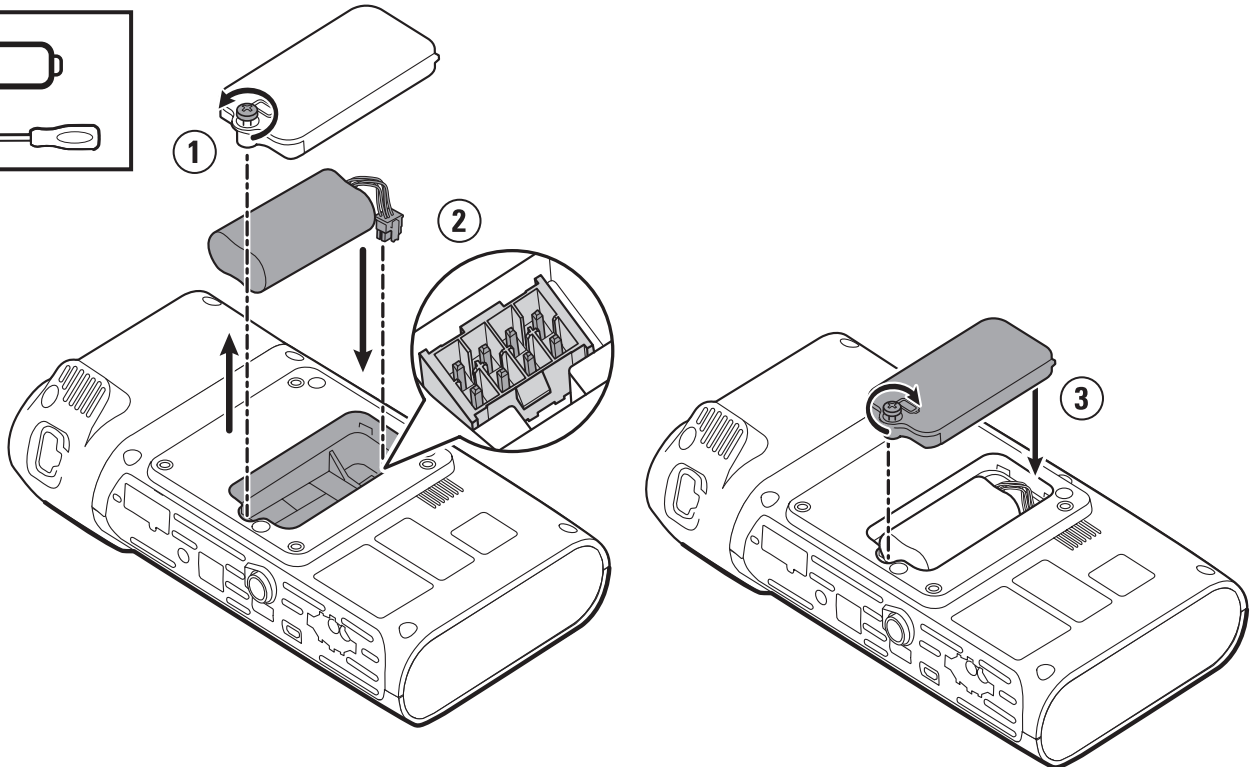

WAŻNE! Przed przystąpieniem do montażu należy upewnić się, że użytkownik posiada monitor Connex Spot jak i zatwierdzony stojak.

IMPORTANT! Certifique-se de estar com o Monitor Connex Spot e com um suporte aprovado antes de iniciar a montagem.

IMPORTANT! Certifique-se de que dispõe de um Monitor Connex Spot e de um suporte aprovado antes de proceder à montagem.

ВАЖНО! Перед сборкой убедитесь в наличии Connex Spot Monitor и утвержденной стойки.

IMPORTANT! Asegúrese de que dispone de un monitor secundario Connex y un soporte aprobado antes de proceder al montaje.

VIKTIG! Se till att du har både en Connex Spot Monitor och ett godkänt stativ innan du fortsätter med monteringen.

ÖNEMLİ NOT! Montaj işlemleriyle devam etmeden önce bir Connex Spot Monitöre ve onaylı bir standa sahip olduğunuzdan emin olun.

1

2

3

4

5

6a

SureTemp