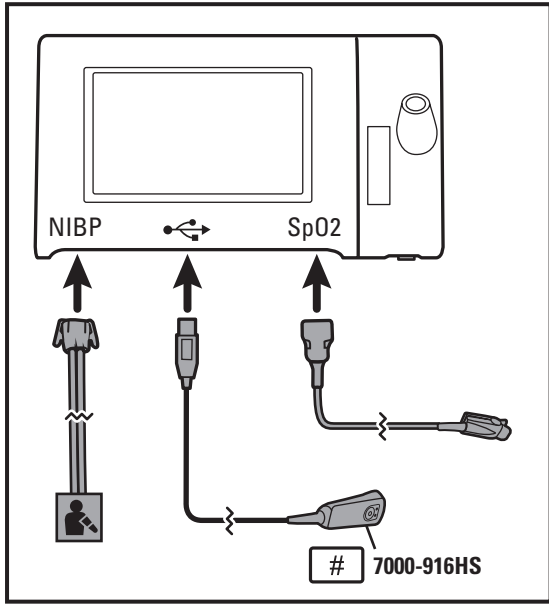

IMPORTANT! Asegúrese de que dispone de un monitor secundario Connex y un soporte aprobado antes de proceder al montaje.

VIKTIG! Se till att du har både en Connex Spot Monitor och ett godkänt stativ innan du fortsätter med monteringen.

ÖNEMLİ NOT! Montaj işlemleriyle devam etmeden önce bir Connex Spot Monitöre ve onaylı bir standa sahip olduğunuzdan emin olun.

1

2

3

4

5

6a

SureTemp