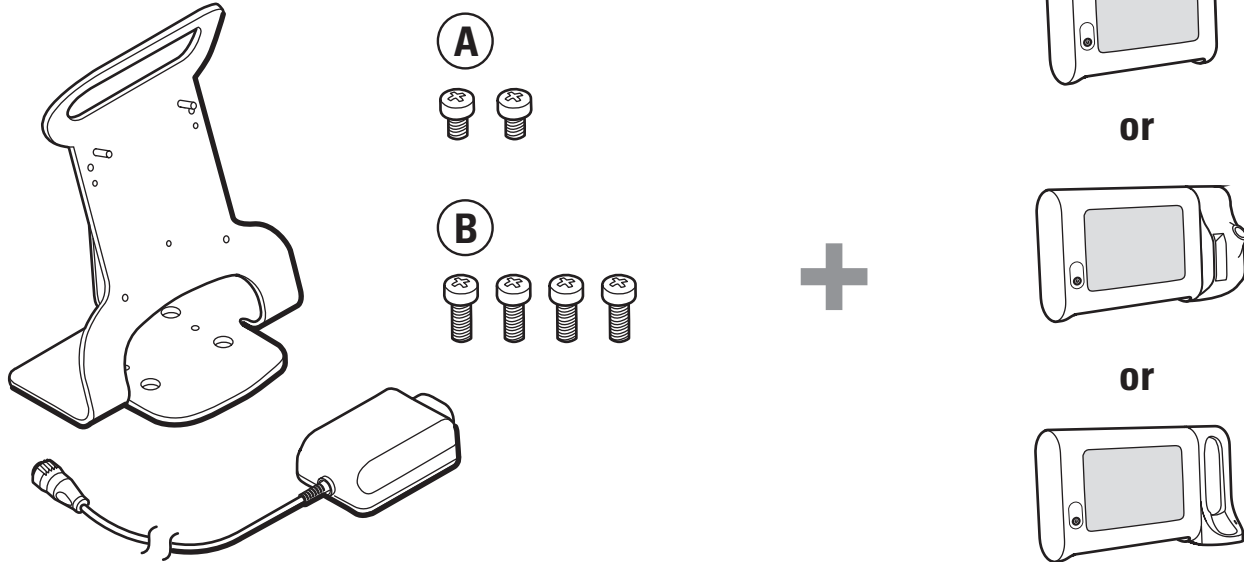

Connex® Spot Monitor (CSM) Desk Stand Startup Guide

7000-DST

IMPORTANT!

Ensure that you have both a Connex Spot Monitor and an approved stand before proceeding with assembly.

IMPORTANT! Ensure that you have both a Connex Spot Monitor and an approved stand before proceeding with assembly.

重要提示! 确保在继续执行组装之前准备好 Connex Spot 监护仪和认可的支架。

重要事項! 您必須同時具備 Connex Spot 監視器與認可的支架，才能開始進行組裝。

VIGTIG! Samlingen må først påbegyndes, når man har sikret sig, at man både er i besiddelse af en Connex Spot Monitor og en godkendt stander.

BELANGRIJK! Zorg ervoor dat u een Connex Spot Monitor en een goedgekeurde standaard hebt voordat u verdergaat met het in elkaar zetten van het geheel.

TÄRKEÄÄ! Varmista ennen kokoonpanovaiheen jatkamista, että sekä Connex Spot -monitori että asianmukainen teline ovat käytettävissä.