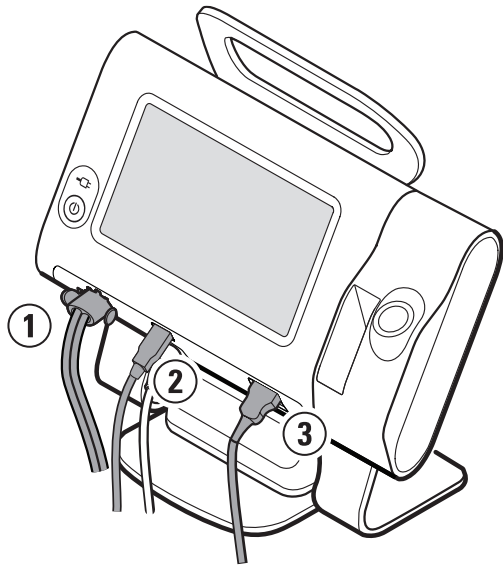

IMPORTANT! Asegúrese de que dispone de un monitor secundario Connex y un soporte aprobado antes de proceder al montaje.

VIKTIG! Se till att du har både en Connex Spot Monitor och ett godkänt stativ innan du fortsätter med monteringen.

ÖNEMLİ NOT! Montaj işlemleriyle devam etmeden önce bir Connex Spot Monitöre ve onaylı bir standa sahip olduğunuzdan emin olun.

1

2

3

4

5

6a

SureTemp