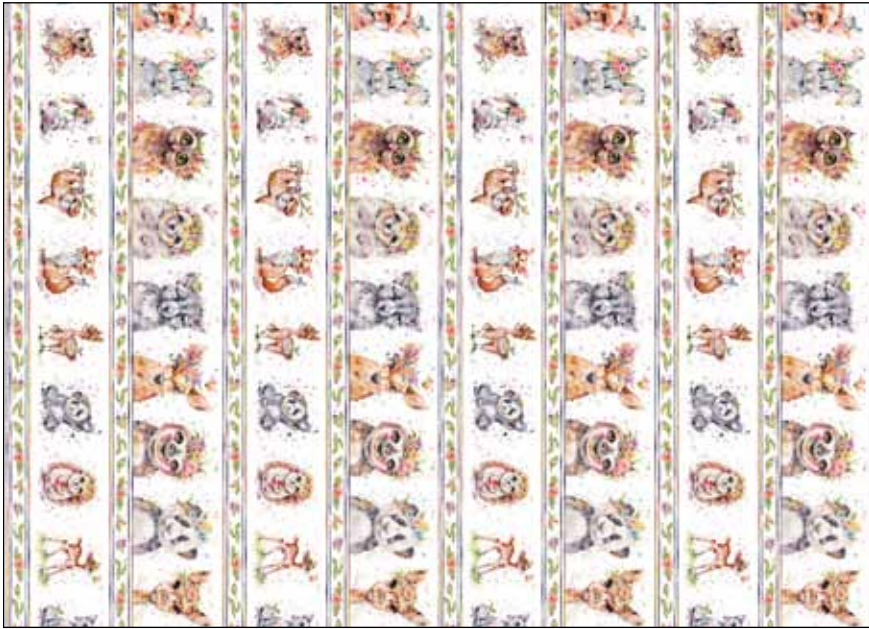

LIDW 4342 MU