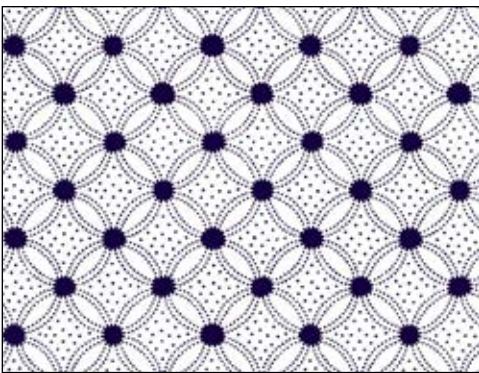

FLAI 4317 WB