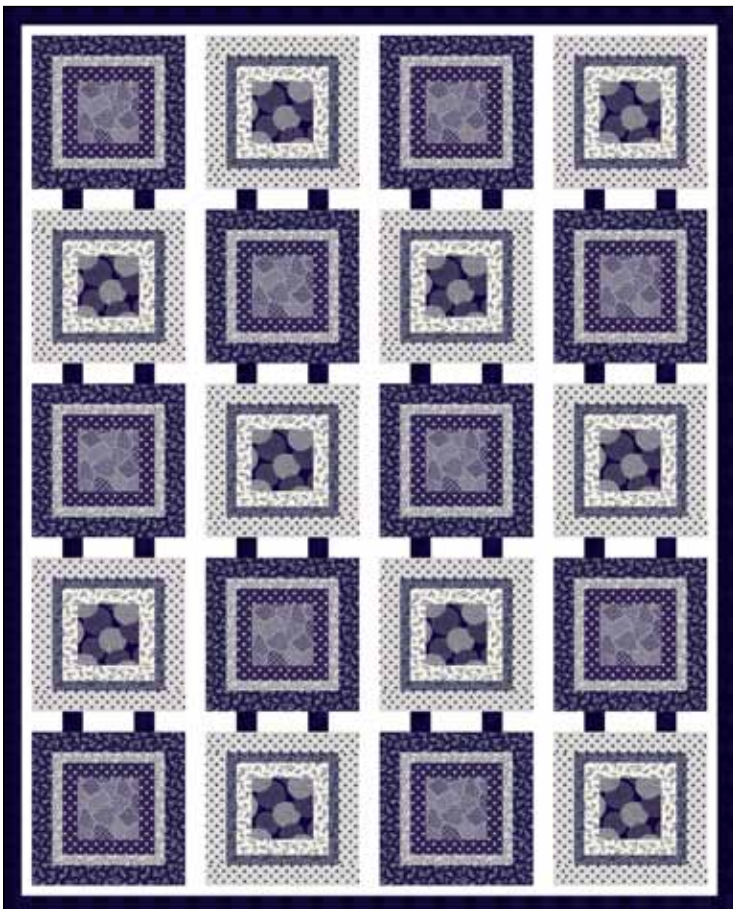

A PDF of yardage requirements* is AVAILABLE NOW to download at www.pbtex.com/freepatterns

PRECUTS AVAILABLE!

FQ Bundle (12 skus) .....3 Min. Order
5" x 5" (42 skus) .....6 Min. Order
10" x 10" (42 skus).....3 Min. Order
2 1/2" strips (40 skus) .....3 Min. Order