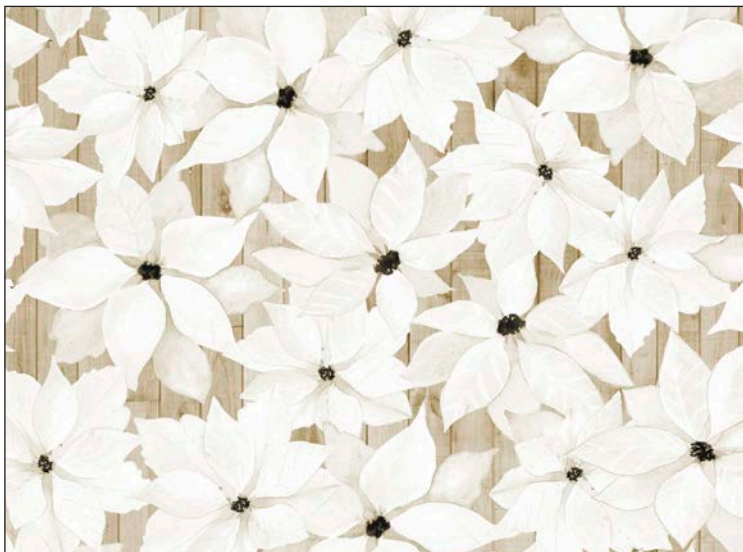

SOPC 4420 NE