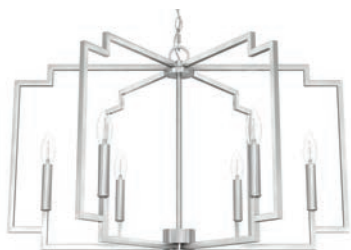

Modelo # 19571
Acabado Níquel Cepillado
Tipo de Producto Candil de 6 Luces
Altura 19.25"

General
Altura Mínima 35.25"
Altura Máxima 36"
Precio $5,899.00