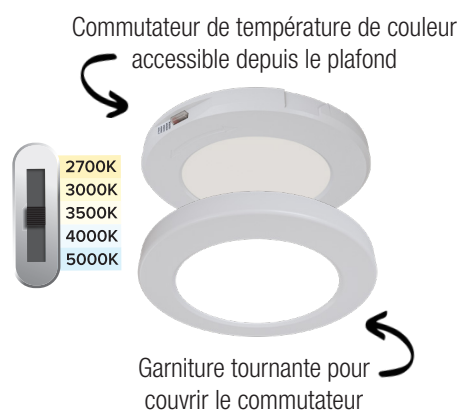

CARACTÉRISTIQUES

- Température de couleur sélectionnable (27 K, 30 K, 35 K, 40 K, 50 K)
- Pare-feu si monté dans une boîte octogonale pare-feu
- Coté pour endroit mouillé
- Jusqu'à 1070 lumens
- IRC 90
- 13 Watts / 120 V
- Étanche à l'air
- Pilote intégré
- Intensité variable
- Angle de faisceau de 110°

MULTI 6 po

Version modernisée d'un luminaire encastré classique, le MULTI 6 po est doté d'un commutateur de température de couleur sous le plafond, offrant 5 choix de couleur: 27 K, 30 K, 35 K, 40 K et 50 K. Le MULTI 6 po haute performance est superbe pour les couloirs, les logements accessoires et plus encore. Et il est coté pour endroit mouillé, convenant pour les salles de bain ou les soffites extérieurs.

PUISSANCE
Jusqu'à 1070lm

FINI DE GARNITURE

BLANC

TK
CCT5

Sélectionnable
27, 30, 35,
40, 50 K

DIMENSIONS

GARNITURE

Rond

Vis 8-32 avec
rondelle
en silicone

Capuchons
de connexion

ACCESSOIRES

LC-CRTL-3WAY-1

Interrupteur 3 voies Wi-Fi intelligent OnCloud.
Convient aux applications avec interrupteurs
3 voies ou 4 voies.

LC-CRTL-DIM-1