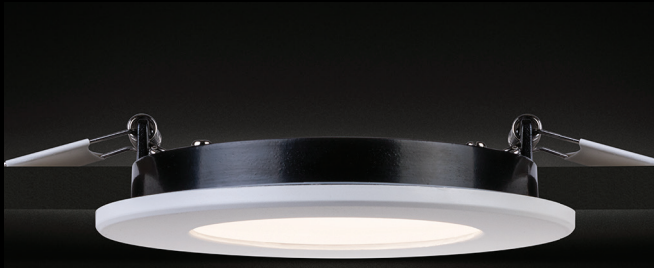

# TRENZ LIGHTING | THINLED™ PRO

SÉLECTIONNABLE CCT **CCT 5**

GARNITURES MAGNÉTIQUES INCLUSES

## CARACTÉRISTIQUES

- 4" / 12W / 120V / 750 Lumens
- Intensité variable
- Approuvé pour une utilisation dans les plafonds isolés
- Pour les nouvelles constructions et les rénovations
- Coté pour endroits mouillés