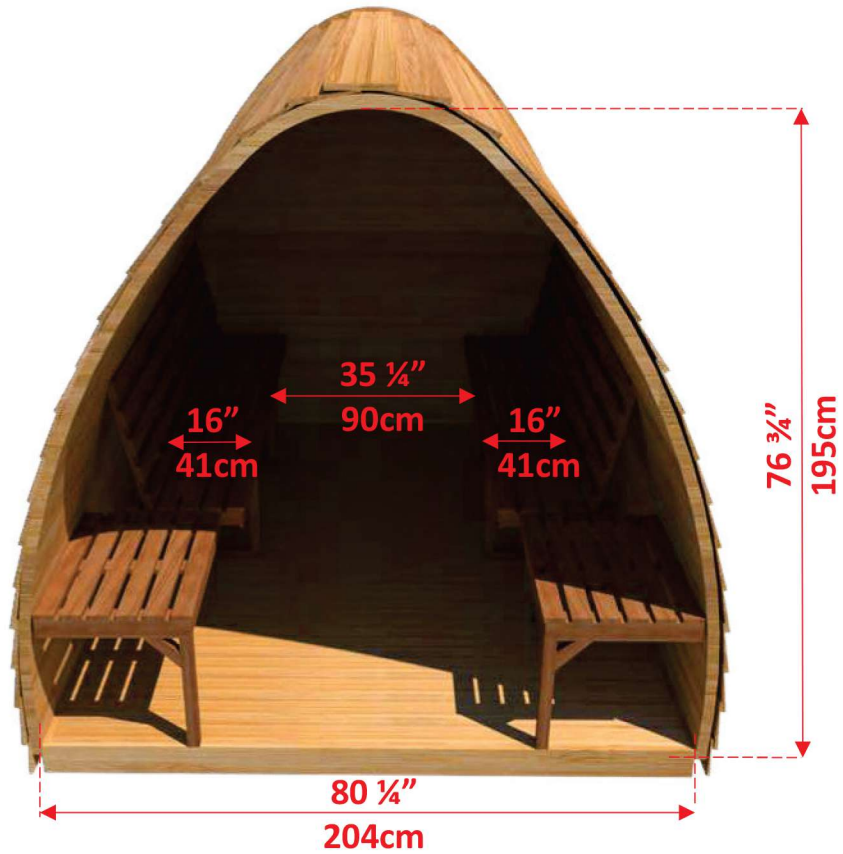

Model PSMINICL/PSMINIKN

7' x 7' Western Red Cedar Mini Pod Sauna

7' x 7' Cedar Mini Pod Sauna with Porch

Model PSMINICL/PSMINIKN

7' x 7' Western Red Cedar Mini Pod Sauna

Side Wall Bench Layout