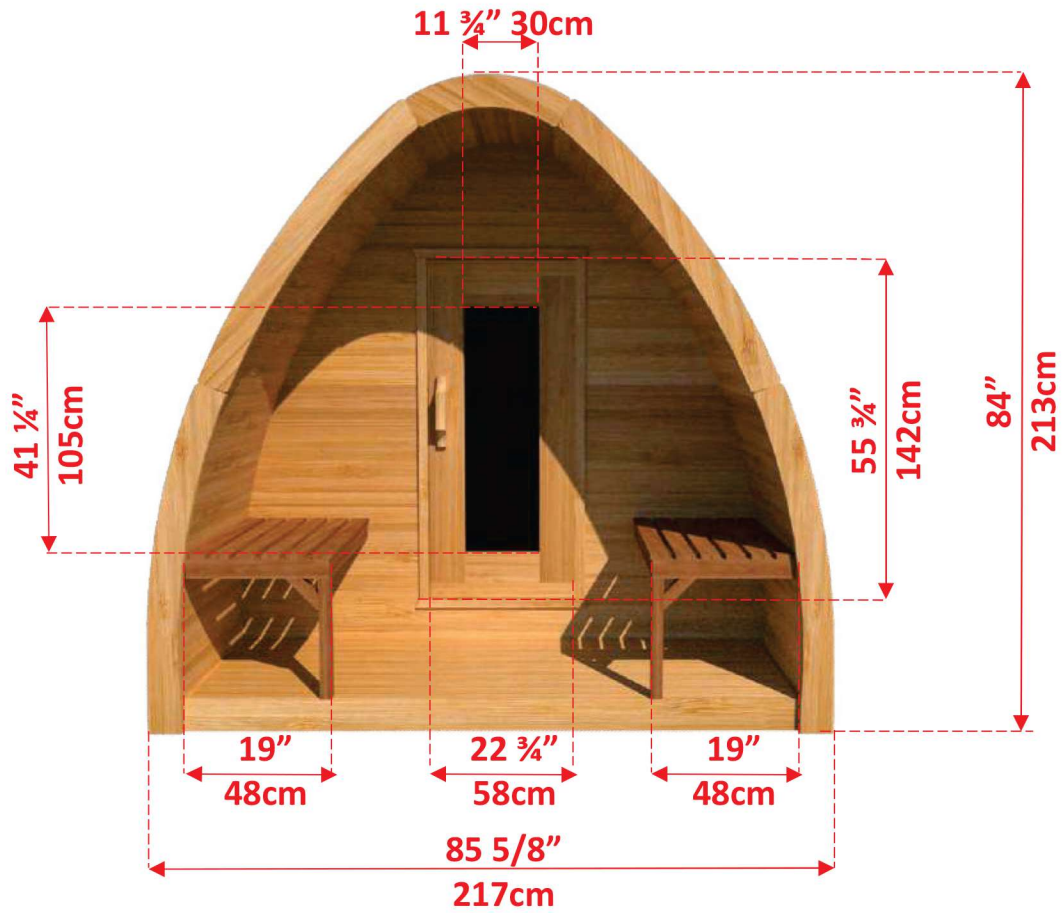

Model PSMINICL/PSMINIKN

7' x 7' Western Red Cedar Mini Pod Sauna

7' x 7' Cedar Mini Pod Sauna with Porch

Model PSMINICL/PSMINIKN

7' x 7' Western Red Cedar Mini Pod Sauna

Side Wall Bench Layout