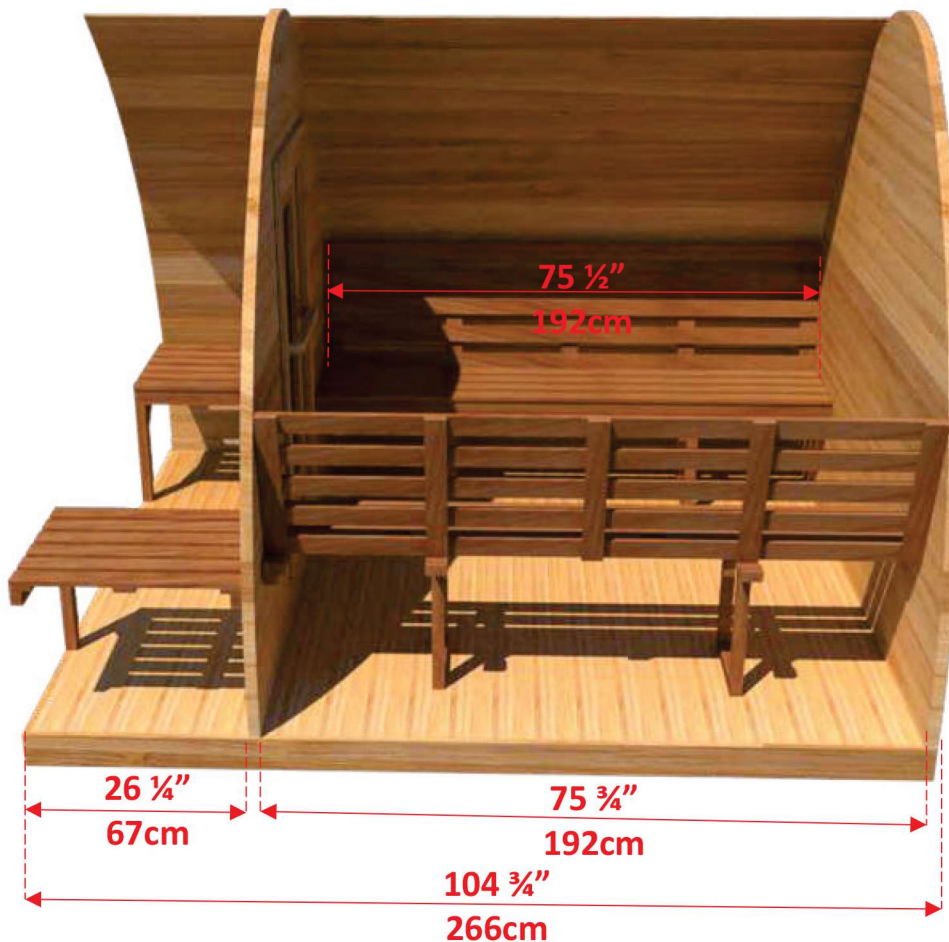

Model PSMINICL/PSMINIKN

7' x 7' Western Red Cedar Mini Pod Sauna

7' x 7' Cedar Mini Pod Sauna with Porch

Model PSMINICL/PSMINIKN

7' x 7' Western Red Cedar Mini Pod Sauna

Side Wall Bench Layout