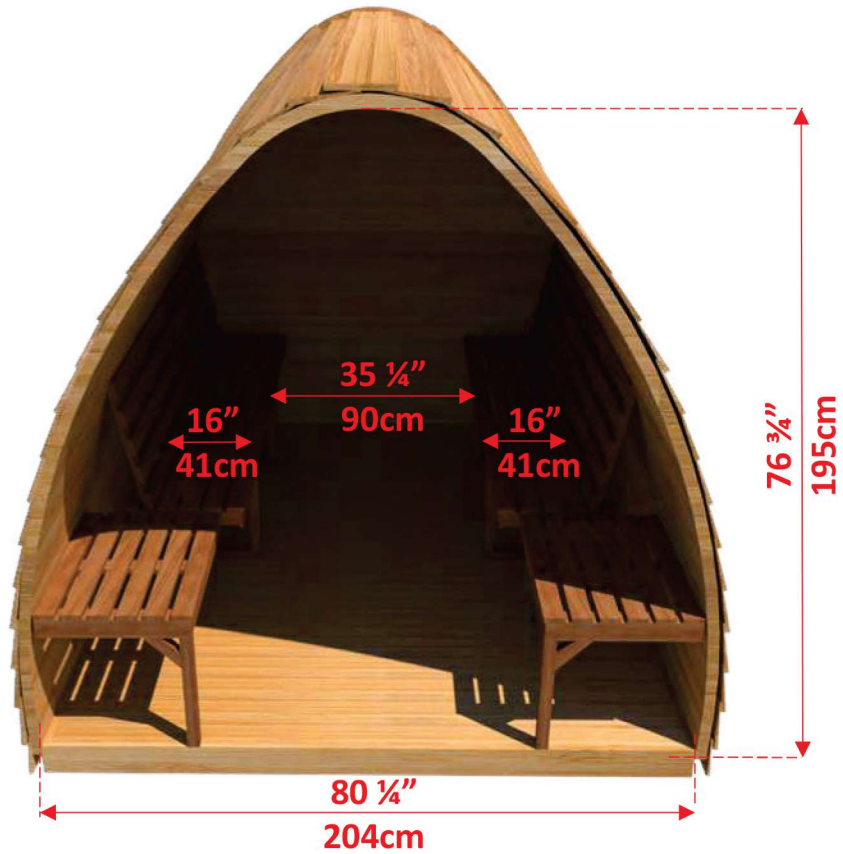

Model PSMINICL/PSMINIKN

7' x 7' Western Red Cedar Mini Pod Sauna

Side Wall Bench Layout

Model PSMINICL/PSMINIKN

7' x 7' Western Red Cedar Mini Pod Sauna

L Bench Layout (Standard)

Model PSMINICL/PSMINIKN

7' x 7' Western Red Cedar Mini Pod Sauna

7' x 7' Cedar Mini Pod Sauna with Porch