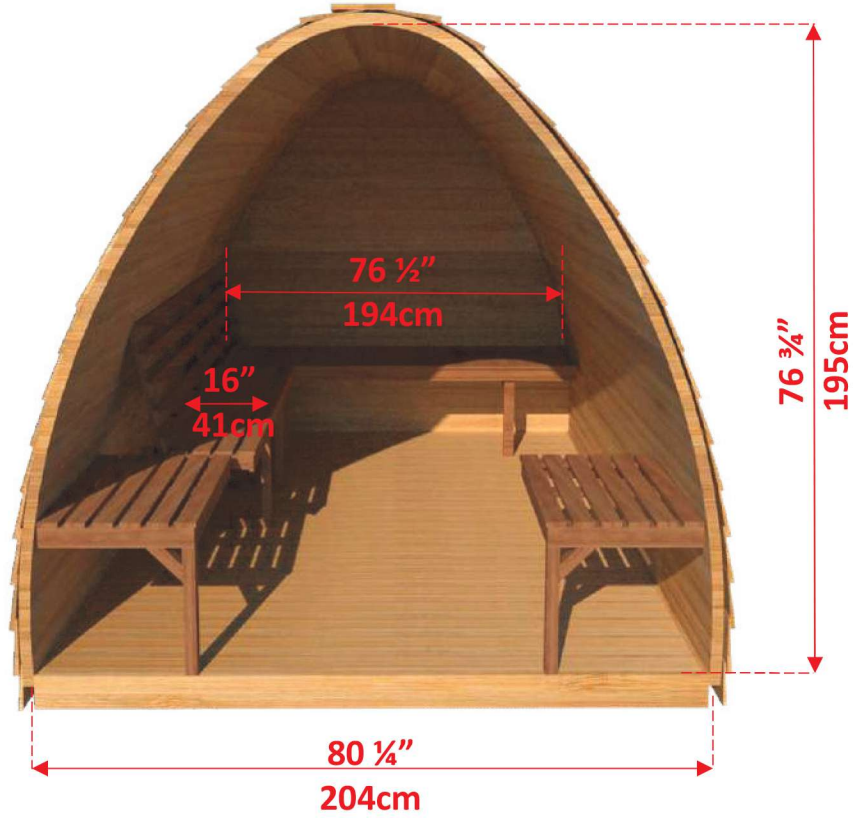

Model PSMINICL/PSMINIKN

7' x 7' Western Red Cedar Mini Pod Sauna

Side Wall Bench Layout

Model PSMINICL/PSMINIKN

7' x 7' Western Red Cedar Mini Pod Sauna

L Bench Layout (Standard)

Model PSMINICL/PSMINIKN

7' x 7' Western Red Cedar Mini Pod Sauna

7' x 7' Cedar Mini Pod Sauna with Porch