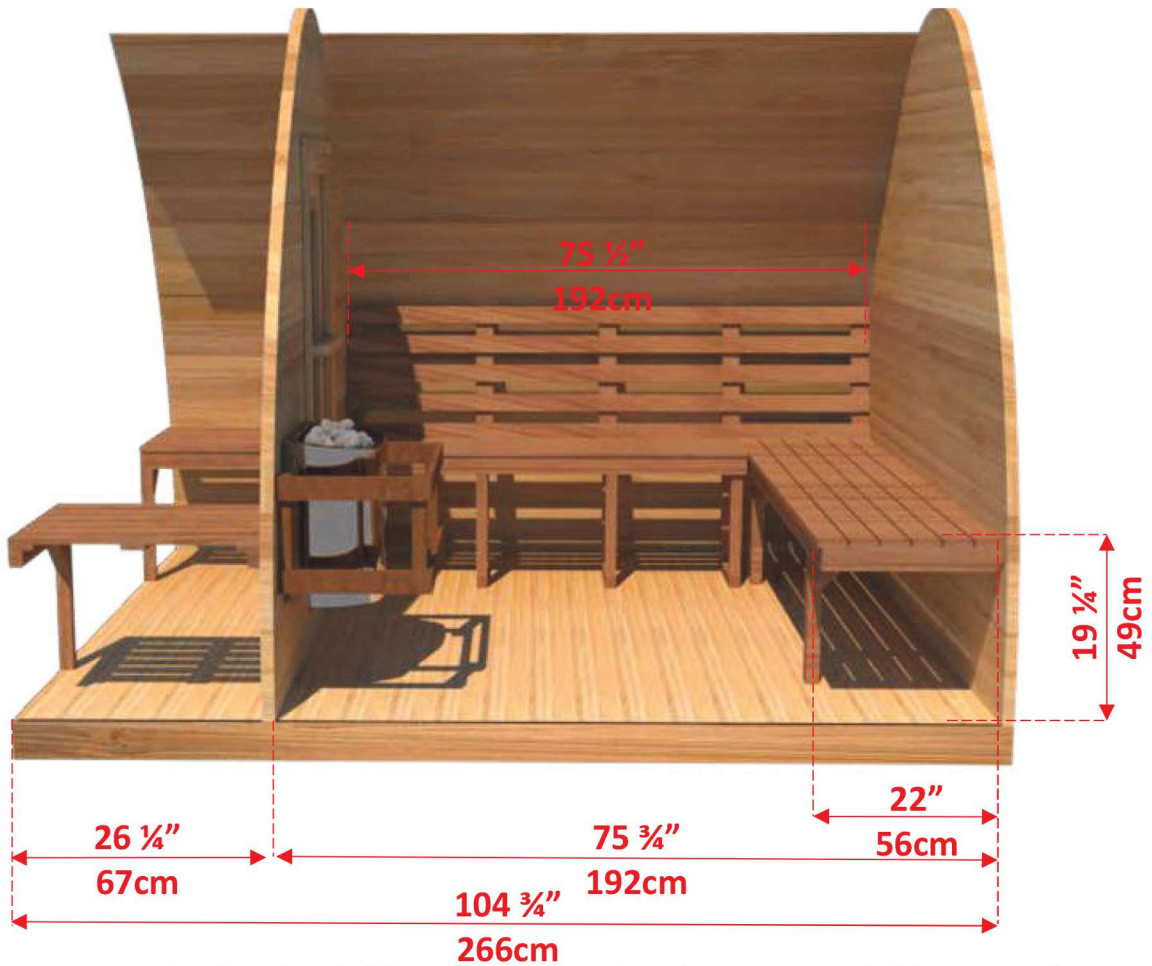

Model PSMINICL/PSMINIKN

7' x 7' Western Red Cedar Mini Pod Sauna

Side Wall Bench Layout

Model PSMINICL/PSMINIKN

7' x 7' Western Red Cedar Mini Pod Sauna

L Bench Layout (Standard)

Model PSMINICL/PSMINIKN

7' x 7' Western Red Cedar Mini Pod Sauna

7' x 7' Cedar Mini Pod Sauna with Porch