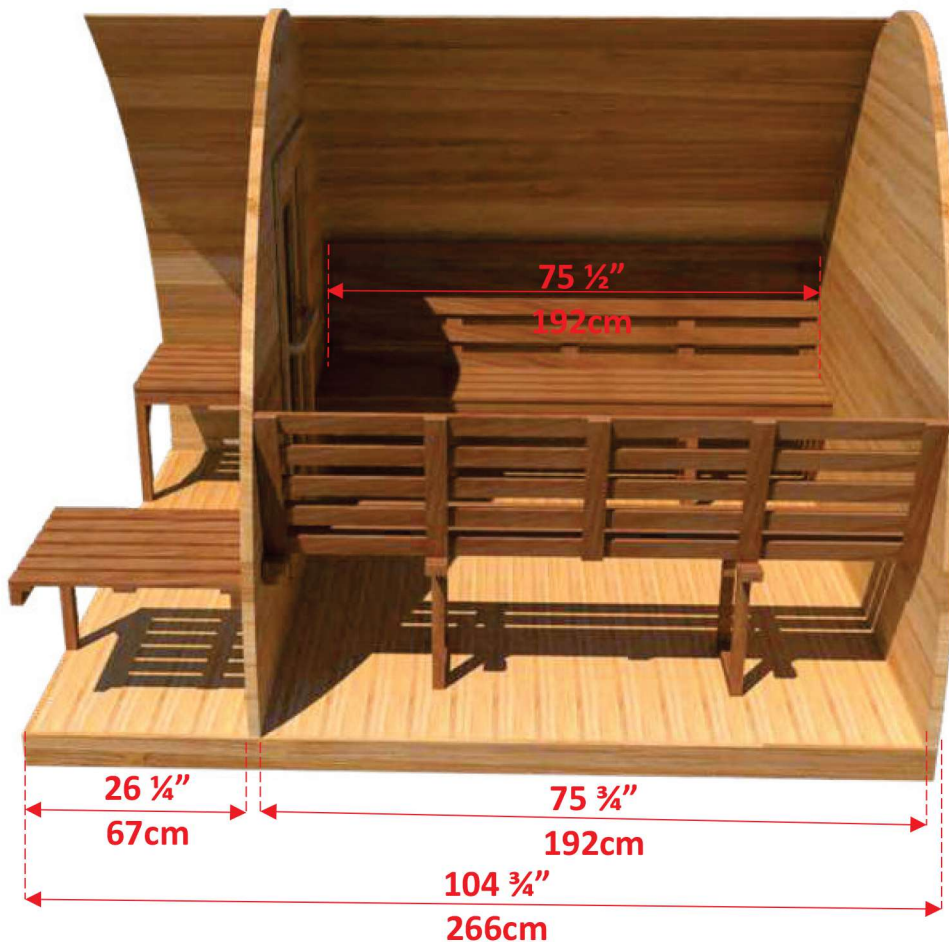

Model PSMINICL/PSMINIKN

7' x 7' Western Red Cedar Mini Pod Sauna

Side Wall Bench Layout

Model PSMINICL/PSMINIKN

7' x 7' Western Red Cedar Mini Pod Sauna

L Bench Layout (Standard)

Model PSMINICL/PSMINIKN

7' x 7' Western Red Cedar Mini Pod Sauna

7' x 7' Cedar Mini Pod Sauna with Porch