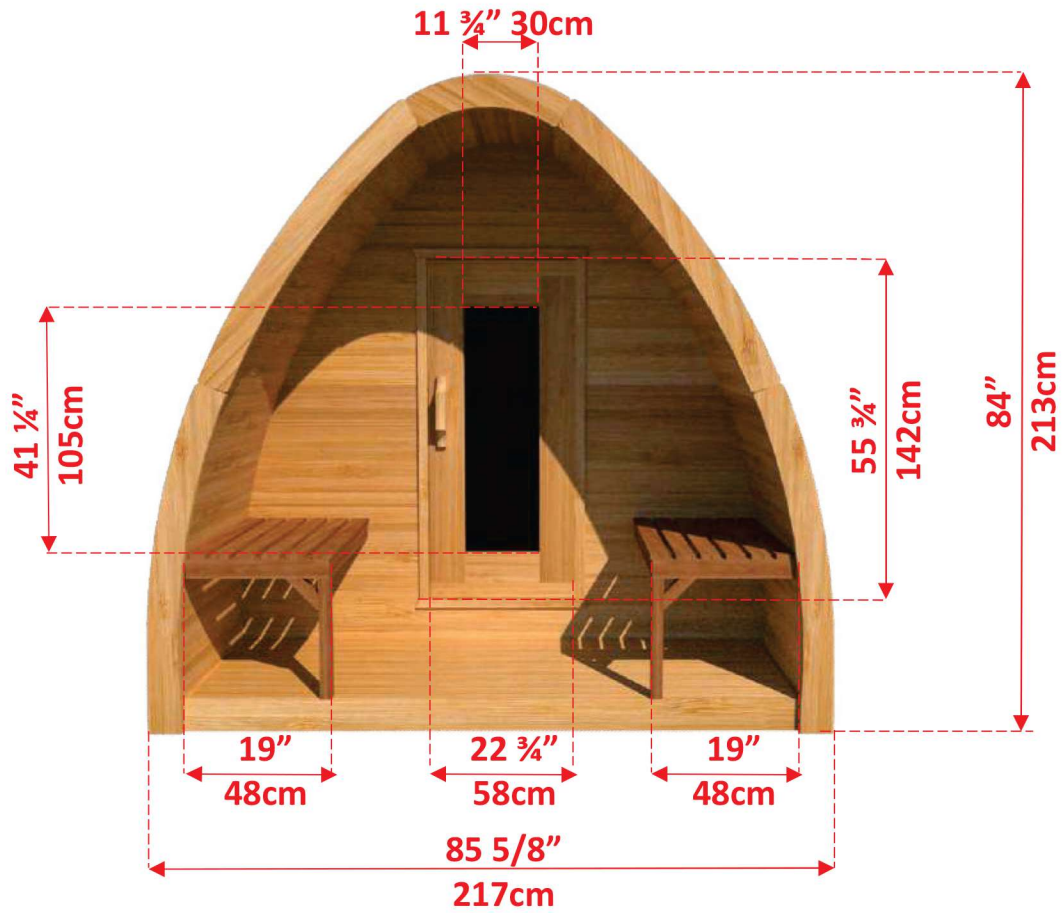

Model PSMINICL/PSMINIKN

7' x 7' Western Red Cedar Mini Pod Sauna

Side Wall Bench Layout

Model PSMINICL/PSMINIKN

7' x 7' Western Red Cedar Mini Pod Sauna

L Bench Layout (Standard)

Model PSMINICL/PSMINIKN

7' x 7' Western Red Cedar Mini Pod Sauna

7' x 7' Cedar Mini Pod Sauna with Porch