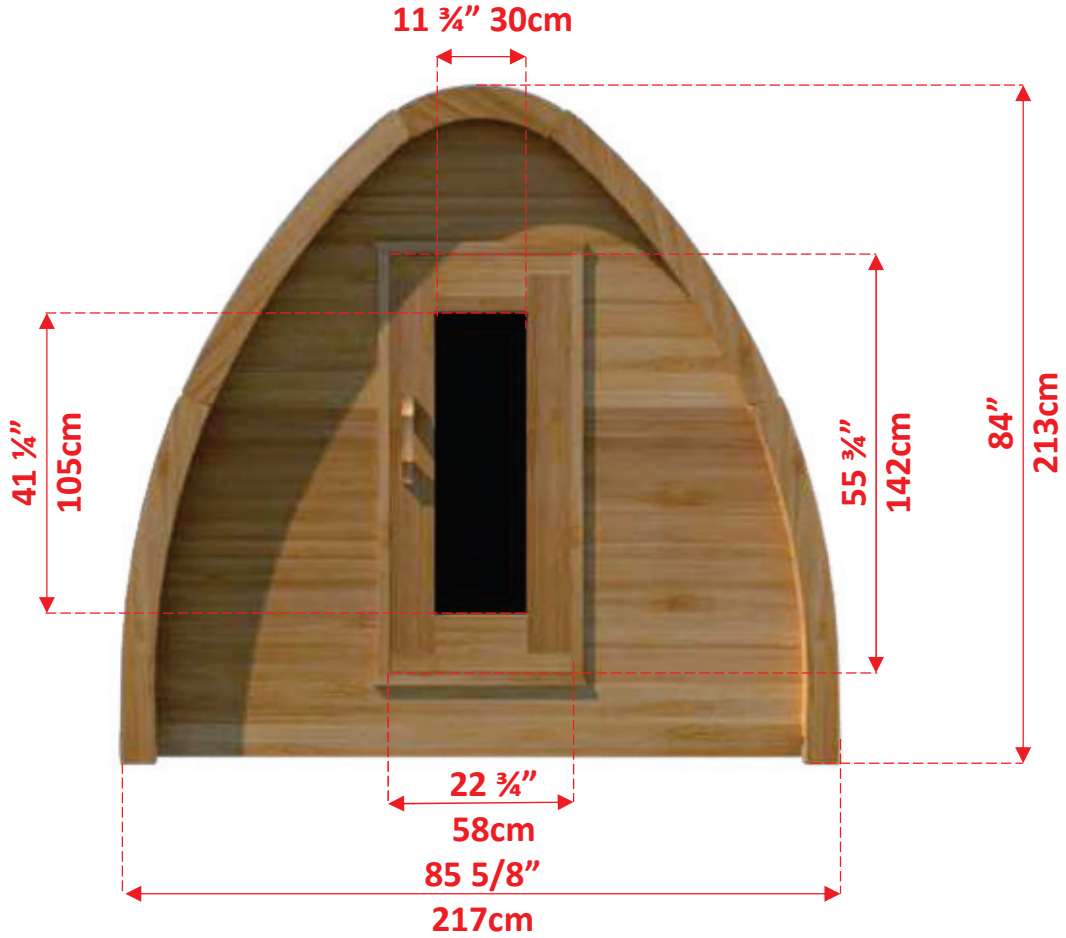

# Model PSMINICL/PSMINIKN

7' x 7' Western Red Cedar Mini Pod Sauna

Side Wall Bench Layout

# Model PSMINICL/PSMINIKN

7' x 7' Western Red Cedar Mini Pod Sauna

7' x 7' Cedar Mini Pod Sauna with Changeroom