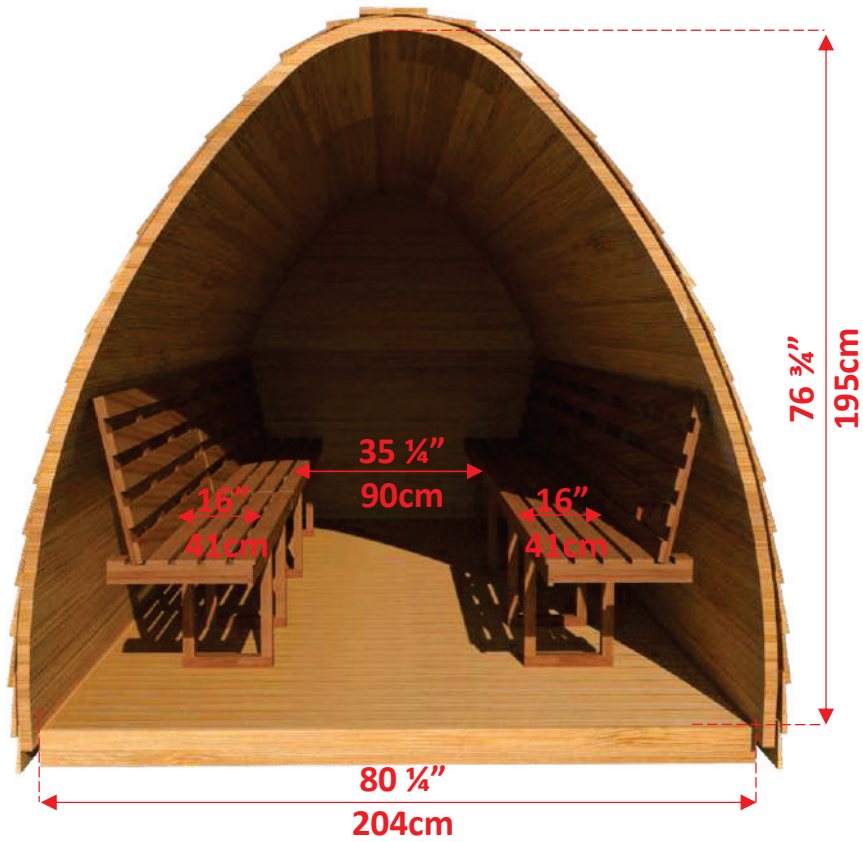

# Model PSMINICL/PSMINIKN

7' x 7' Western Red Cedar Mini Pod Sauna

Side Wall Bench Layout

# Model PSMINICL/PSMINIKN

7' x 7' Western Red Cedar Mini Pod Sauna

7' x 7' Cedar Mini Pod Sauna with Changeroom