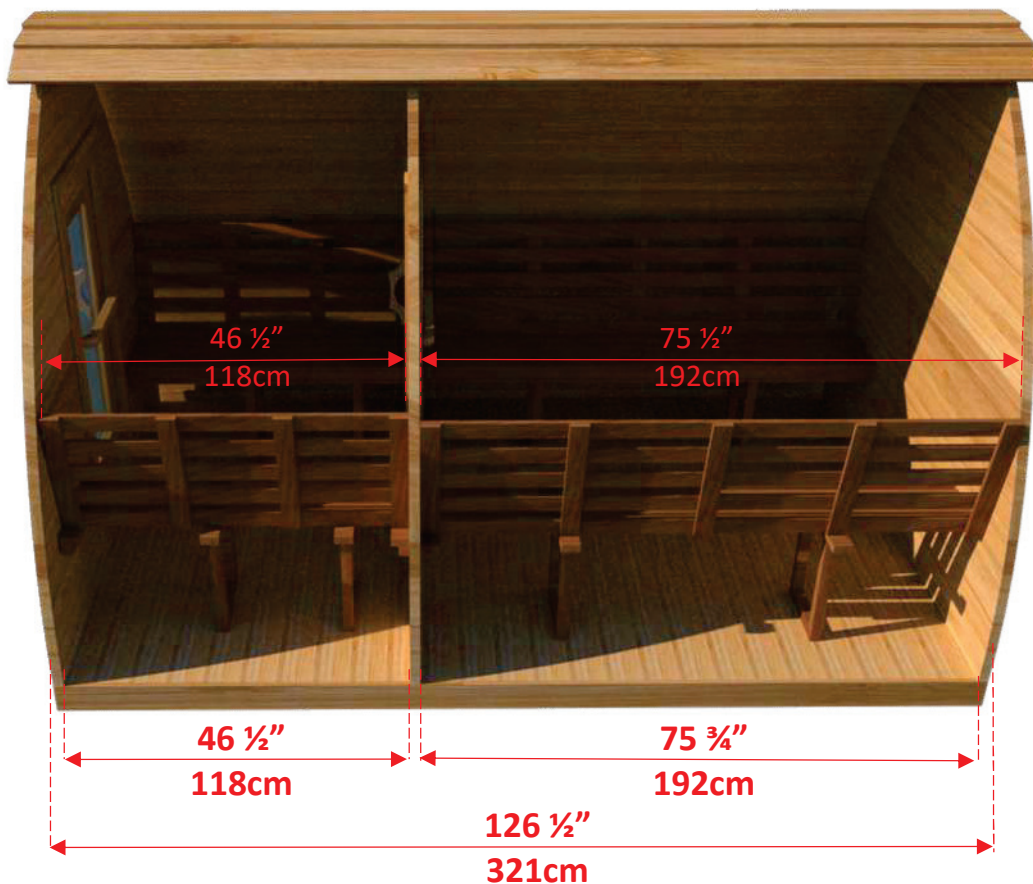

# Model PSMINICL/PSMINIKN

7' x 7' Western Red Cedar Mini Pod Sauna

Side Wall Bench Layout

# Model PSMINICL/PSMINIKN

7' x 7' Western Red Cedar Mini Pod Sauna

7' x 7' Cedar Mini Pod Sauna with Changeroom