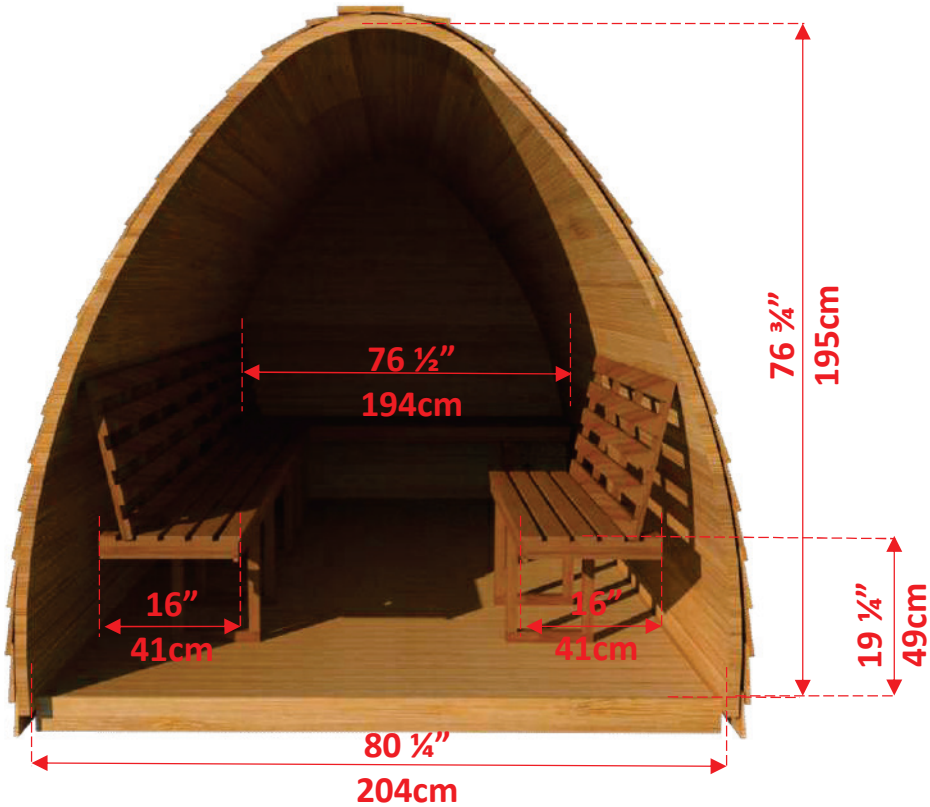

Model PSMINICL/PSMINIKN

7' x 7' Western Red Cedar Mini Pod Sauna

Side Wall Bench Layout

Model PSMINICL/PSMINIKN

7' x 7' Western Red Cedar Mini Pod Sauna

L Bench Layout (Standard)

Model PSMINICL/PSMINIKN

7' x 7' Western Red Cedar Mini Pod Sauna

7' x 7' Cedar Mini Pod Sauna with Changeroom