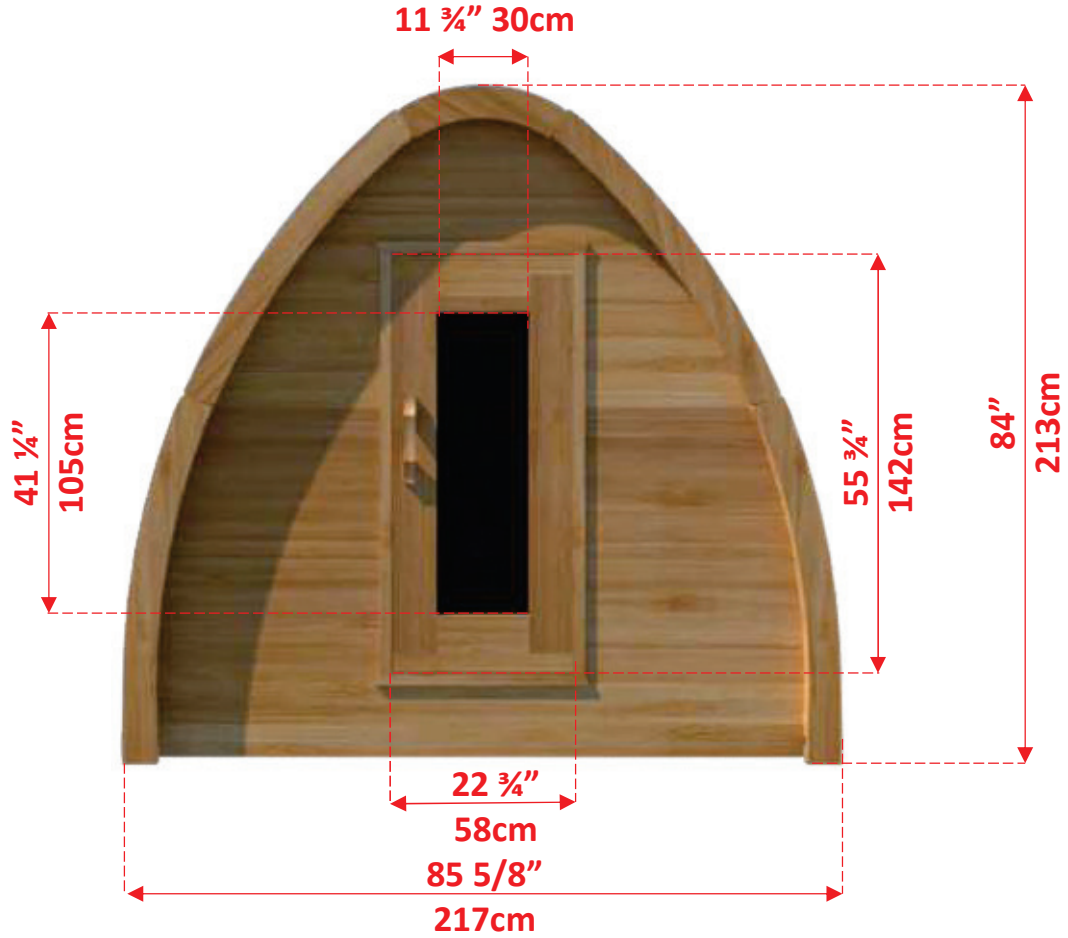

Model PSMINICL/PSMINIKN

7' x 7' Western Red Cedar Mini Pod Sauna

Side Wall Bench Layout

Model PSMINICL/PSMINIKN

7' x 7' Western Red Cedar Mini Pod Sauna

L Bench Layout (Standard)

Model PSMINICL/PSMINIKN

7' x 7' Western Red Cedar Mini Pod Sauna

7' x 7' Cedar Mini Pod Sauna with Changeroom