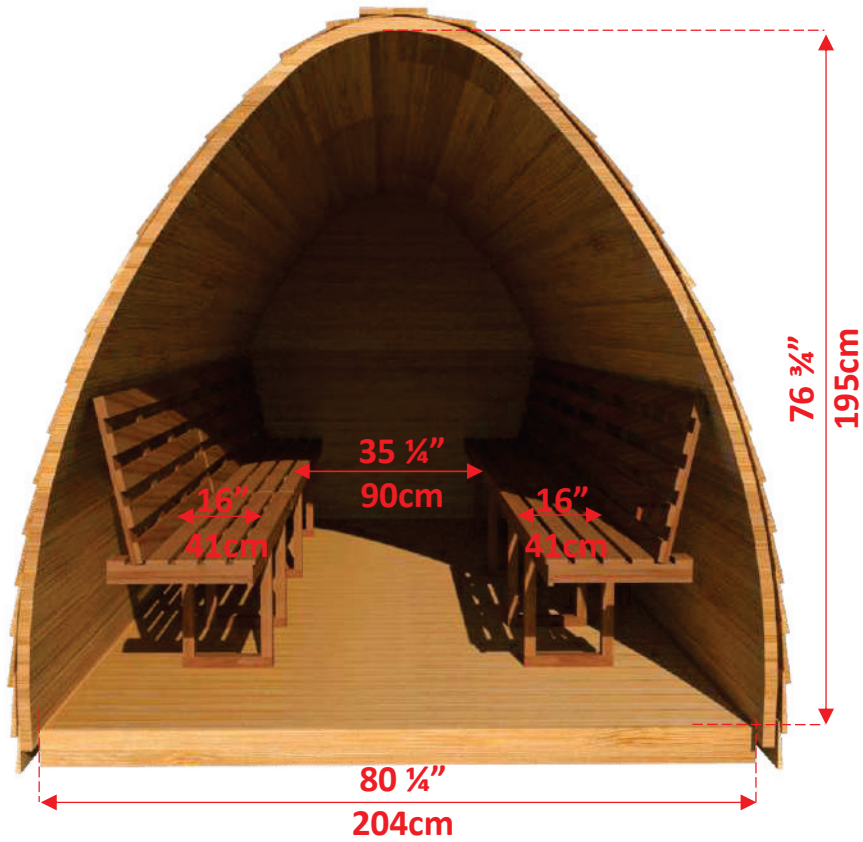

Model PSMINICL/PSMINIKN

7' x 7' Western Red Cedar Mini Pod Sauna

Side Wall Bench Layout

Model PSMINICL/PSMINIKN

7' x 7' Western Red Cedar Mini Pod Sauna

L Bench Layout (Standard)

Model PSMINICL/PSMINIKN

7' x 7' Western Red Cedar Mini Pod Sauna

7' x 7' Cedar Mini Pod Sauna with Changeroom