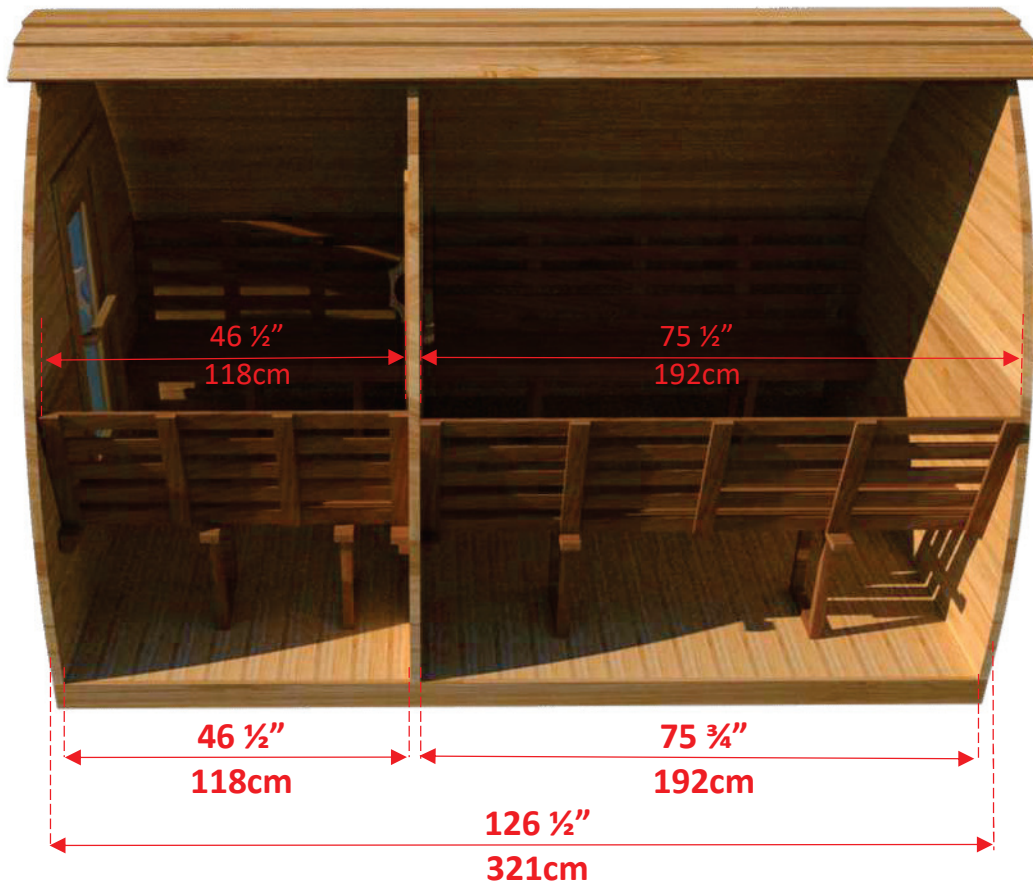

Model PSMINICL/PSMINIKN

7' x 7' Western Red Cedar Mini Pod Sauna

Side Wall Bench Layout

Model PSMINICL/PSMINIKN

7' x 7' Western Red Cedar Mini Pod Sauna

L Bench Layout (Standard)

Model PSMINICL/PSMINIKN

7' x 7' Western Red Cedar Mini Pod Sauna

7' x 7' Cedar Mini Pod Sauna with Changeroom