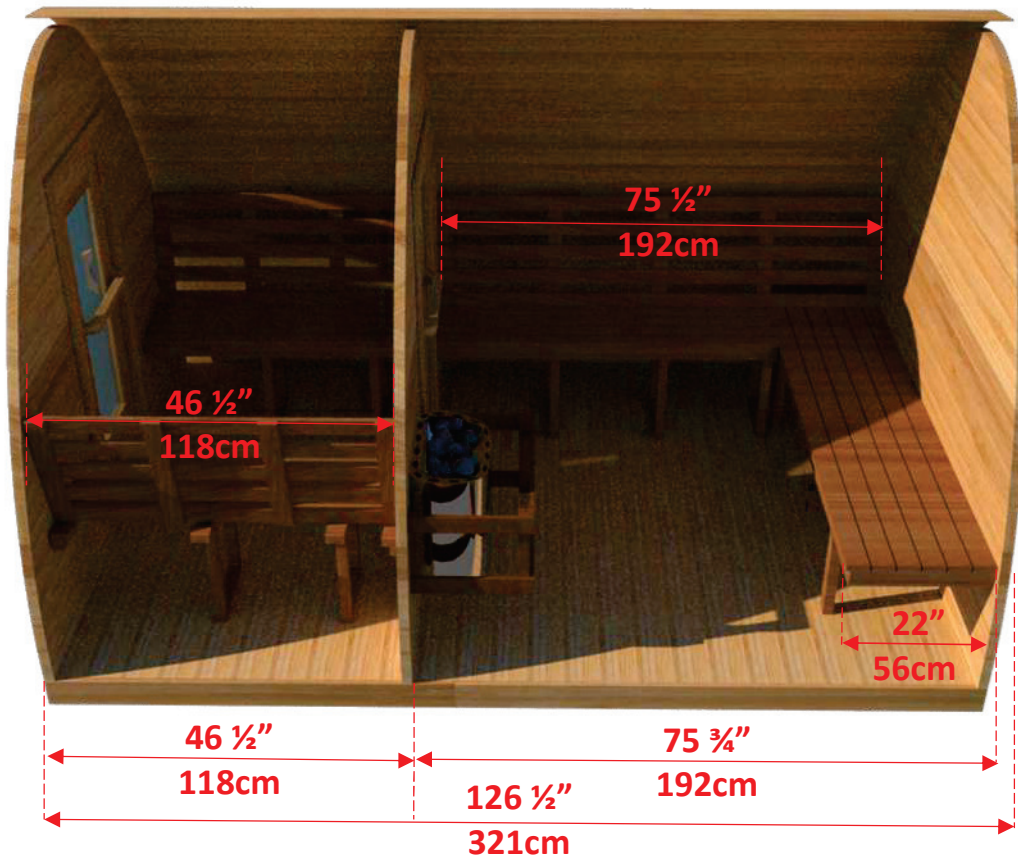

Model PSMINICL/PSMINIKN

7' x 7' Western Red Cedar Mini Pod Sauna

Side Wall Bench Layout

Model PSMINICL/PSMINIKN

7' x 7' Western Red Cedar Mini Pod Sauna

L Bench Layout (Standard)

Model PSMINICL/PSMINIKN

7' x 7' Western Red Cedar Mini Pod Sauna

7' x 7' Cedar Mini Pod Sauna with Changeroom