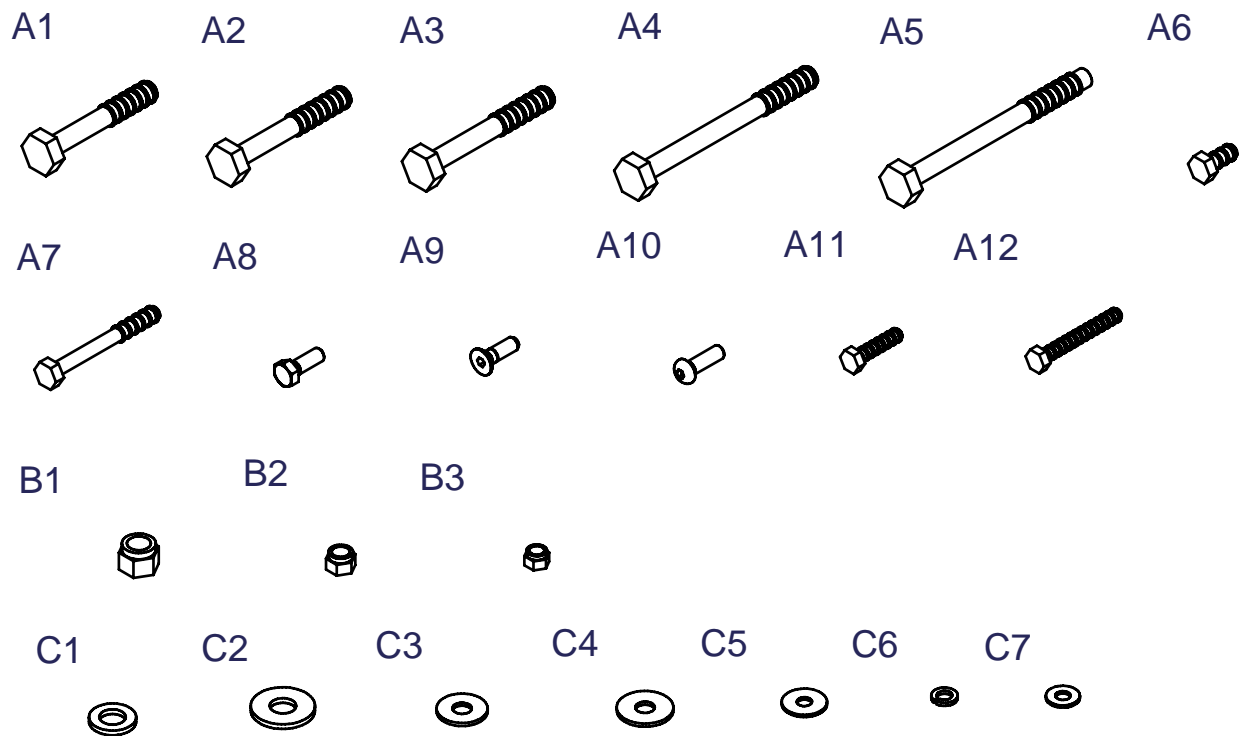

## HARDWARE ILLUSTRATION

A1. M12X75L Hex Head Bolt-----	[4PCS]
A2. M12X80L Hex Head Bolt-----	[6PCS]
A3. M12X90L Hex Head Bolt-----	[4PCS]
A4. M12X125L Hex Head Bolt-----	[3PCS]
A5. M12X135L Hex Head Bolt-----	[2PCS]
A6. M10X20L Hex Head Bolt -----	[2PCS]
A7. M10X75L Hex Head Bolt-----	[4PCS]
A8. M8X20L Hex Head Bolt -----	[4PCS]
A9. 5/16"X1" Co.Noid Head Bolt -----	[4PCS]
A10. 5/16"X1" Round Bolt -----	[13PCS]
A11. 5/16"X1 1/4" Hex Head Bolt -----	[2PCS]
A12. 5/16"X2 1/4" Hex Head Bolt -----	[2PCS]
B1. M12 Nylon Lock Nut -----	[19PCS]
B2. M10 Nylon Lock Nut-----	[4PCS]
B3. M8 Nylon Lock Nut -----	[4PCS]
C1. M12 (I.D.) Washer(Ø25) -----	[8PCS]
C2. M12 (I.D.) Washer(Ø34)-----	[30PCS]
C3. M8 (I.D.) Washer(Ø27) -----	[8PCS]
C4. M10 (I.D.) Washer(Ø27) -----	[10PCS]
C5. M8 (I.D.) Washer(Ø24) -----	[17PCS]
C6. M8 Spring Washer -----	[17PCS]
C7. M8 (I.D.)Washer(Ø18)-----	[8PCS]

## HARDWARE ILLUSTRATION

D1. 45X45 End Cap(9211-091)	[2PCS]
D2. 2"X2" End Cap(9211-006)	[3PCS]
D3. 2"X2" End Cap(9211-087)	[4PCS]
D4. Ø50 Round End Cap(9211-020)	[2PCS]
D5. 2"X2"L Foot Cap(9211-024)	[7PCS]
D6. Ø20 Round End Cap(9211-036)	[8PCS]
D7. 2"x2" Rubber Dount (9212-010)	[2PCS]
D8. 38X75L Rubber Pad(9310-002)	[2PCS]
D9. 38X325L Rubber Pad(9310-042)	[1PCS]
D10. Ø1"x2.5t Round End Cap(9260-021)	[4PCS]
D11. 38X38 End Cap(9211-003)	[4PCS]
D12. 25X50 End Cap (9211-009)	[2PCS]

## ASSEMBLY STEP 5

## ASSEMBLY STEP 6

ASSEMBLY STEP 7

Section View

ASSEMBLY STEP 8

Section View