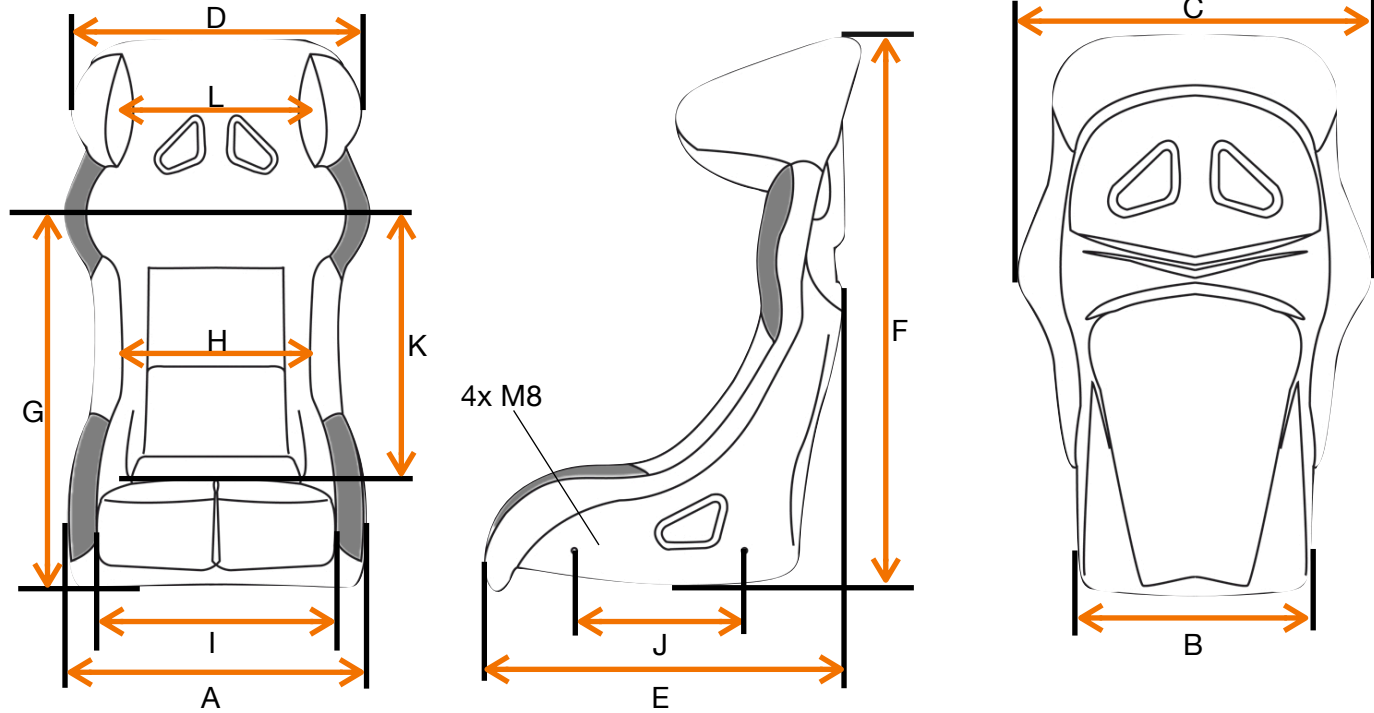

## MPI-MXP-07 (MZD) SEAT DIMENSIONS

	EXTERIOR DIMENSIONS									INTERIOR DIMENSIONS				WEIGHT		
	A	B	C	D	E	F	G	J	H	I	K	L				
MPI MXP-07 (MZD also)	MM	480	410	600	480	570	900	580	290	MM	380	410	520	390	KG	10.1
	INCH	18.9	16.1	23.6	18.9	22.4	35.4	22.8	11.4	INCH	15.0	16.1	20.5	15.4	LBS	22.2