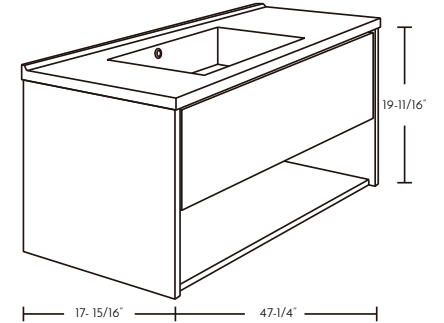

ZEN Wood Finish Mirror Shelves  
24" DSRE060300  
32" DSRE080300  
36" DSRE090300  
48" DSRE120300

16" LOWER  
SIDE CABINET  
WALL MOUNT  
DSP1050300

24"

32"

36"

48"

64"

72"