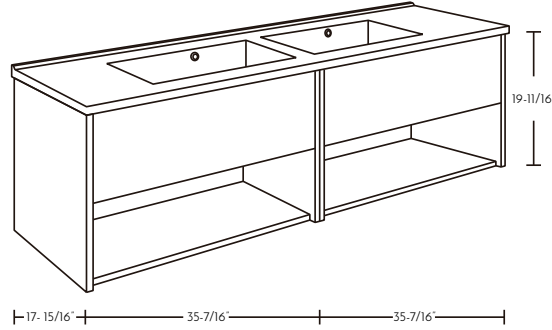

ZEN Wood Finish Mirror Shelves  
24" DSRE060300  
32" DSRE080300  
36" DSRE090300  
48" DSRE120300

16" LOWER  
SIDE CABINET  
WALL MOUNT  
DSP1050300

24"

32"

36"

48"

64"

72"