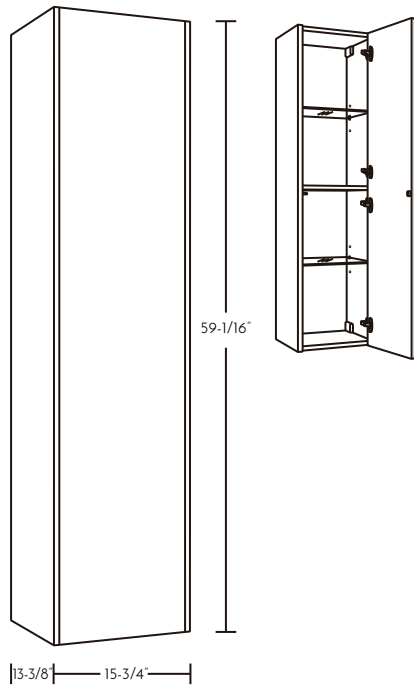

16" TALL SIDE CABINET