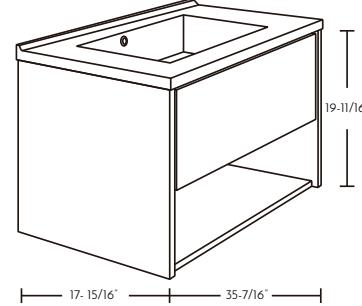

ZEN Wood Finish Mirror Shelves  
24" DSRE060300  
32" DSRE080300  
36" DSRE090300  
48" DSRE120300

16" LOWER  
SIDE CABINET  
WALL MOUNT  
DSP1050300

24"

32"

36"

48"

64"

72"