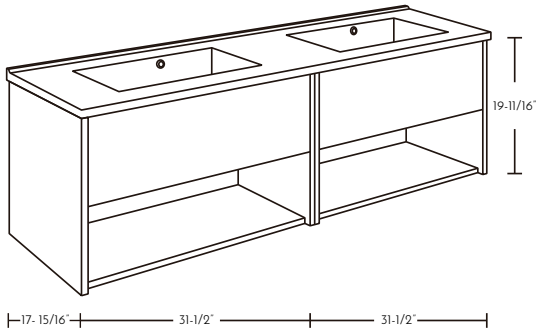

ZEN Wood Finish Mirror Shelves  
24" DSRE060300  
32" DSRE080300  
36" DSRE090300  
48" DSRE120300

16" LOWER  
SIDE CABINET  
WALL MOUNT  
DSP1050300

24"

32"

36"

48"

64"

72"