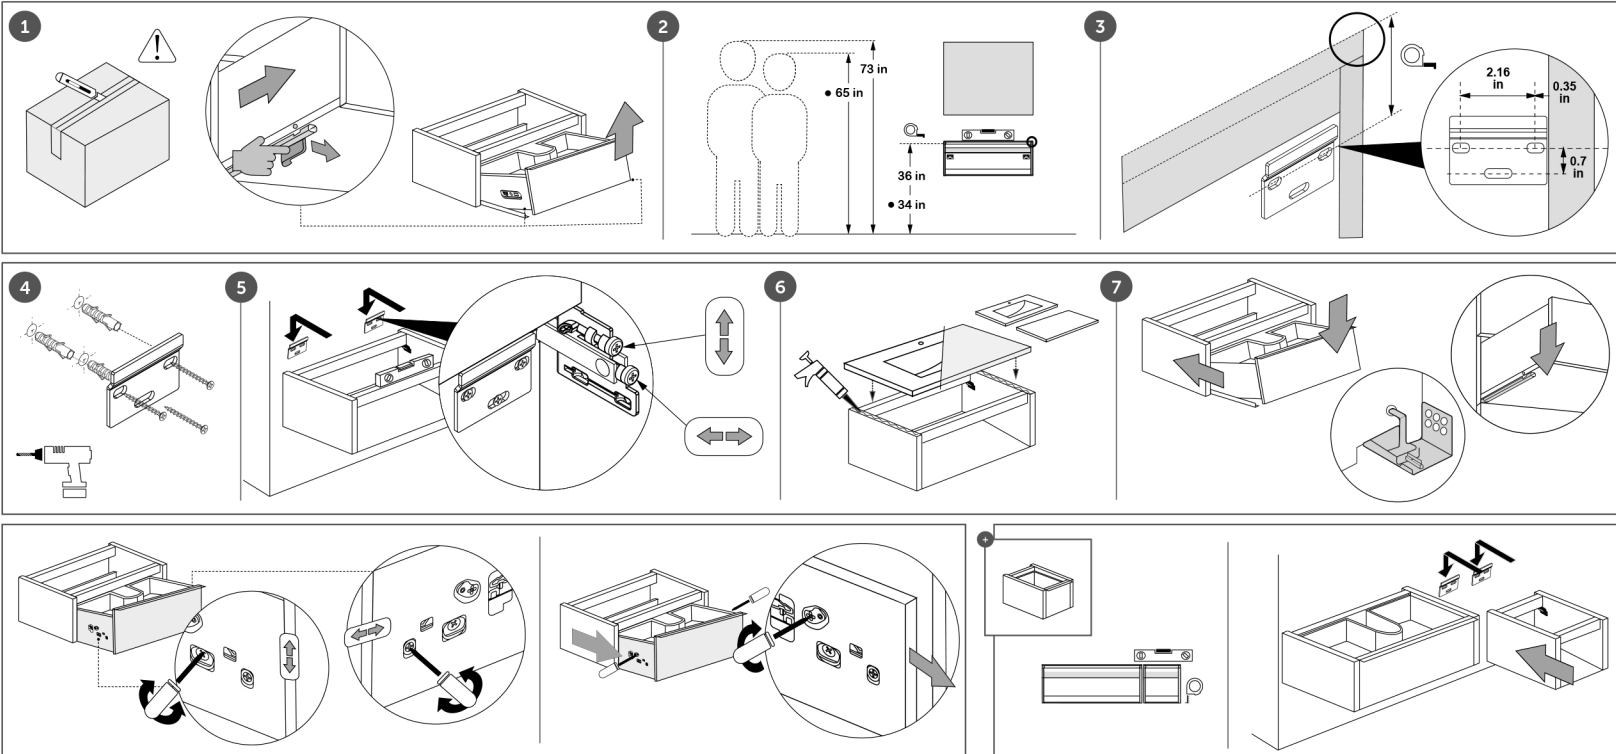

INSTRUCTIONS
INSTRUCCIONES
INSTRUCTIONS

· PRUDENCE · PRECAUCIÓN · CAUTION

· AVANT DE COMMENCER · ANTES DE EMPEZAR · BEFORE BEGINNING

IN203