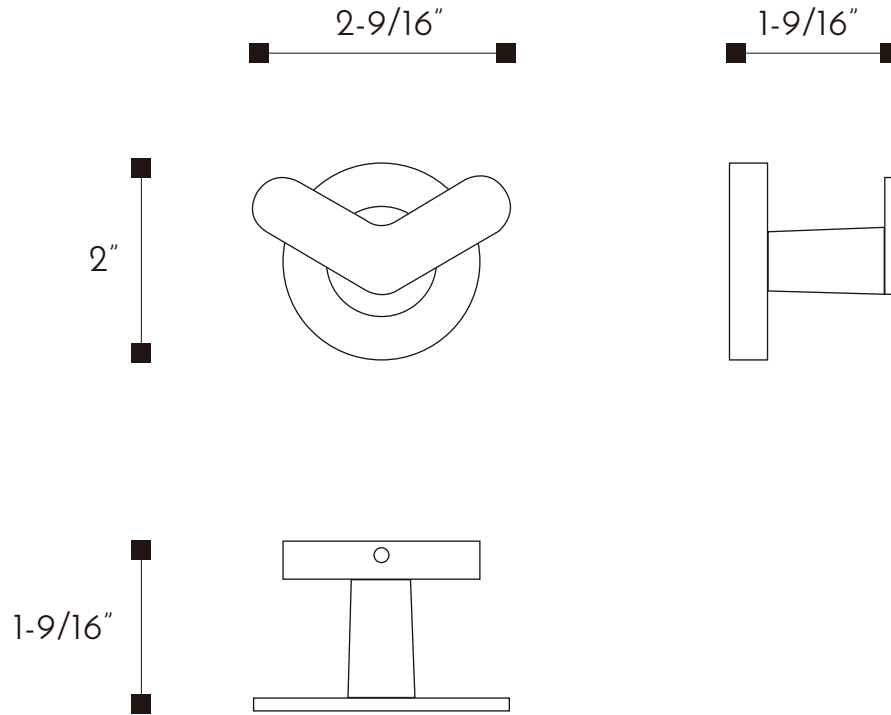

DAX-GDC120122-CR

TOWEL HOLDERS **SERIES**