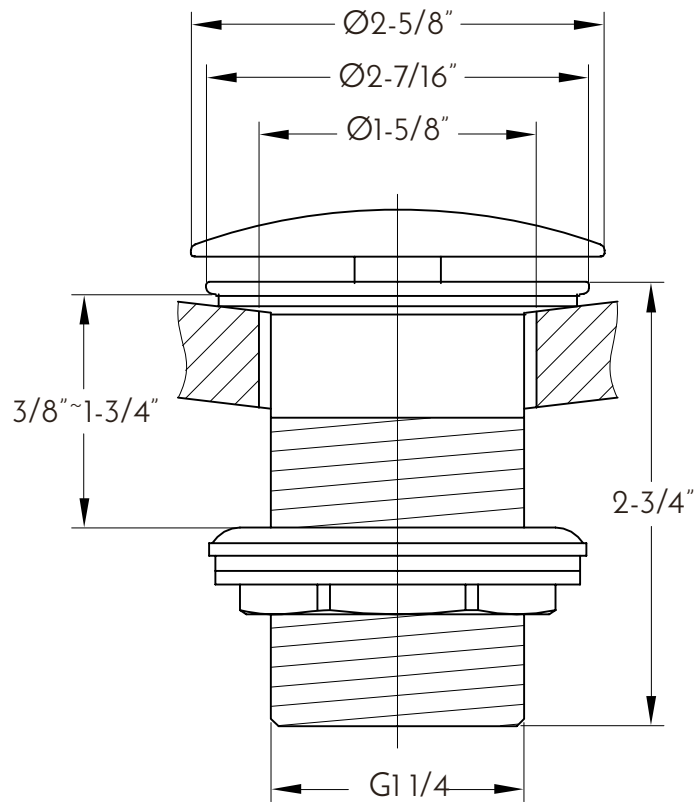

DAX-82017-ORB

POP UP DRAINS **SERIES**