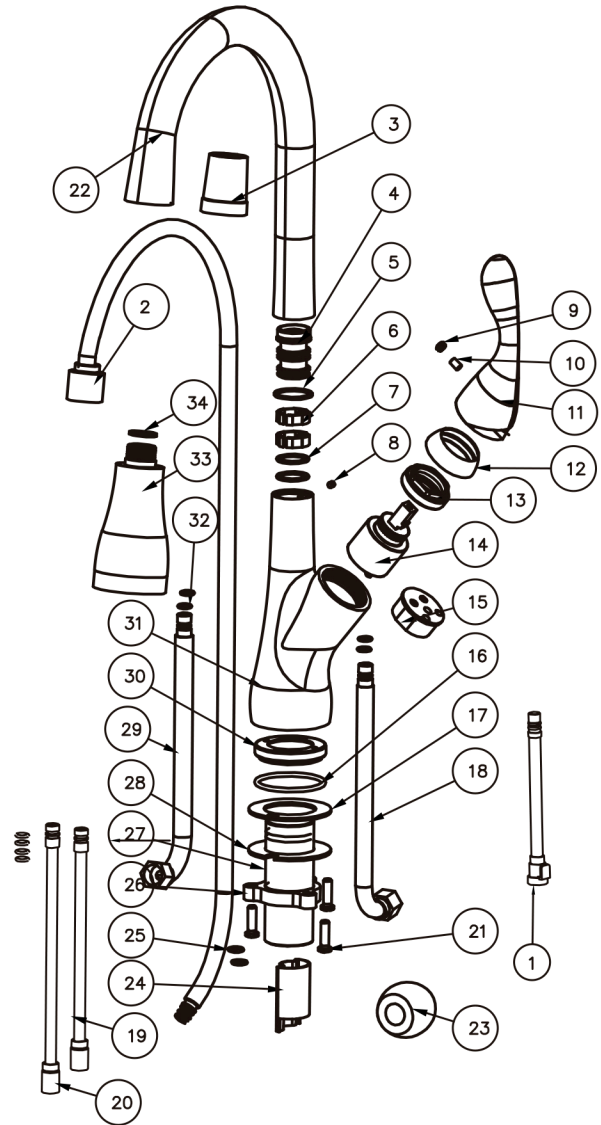

DIAGRAM NUMBER	DAX SKU	TITLE DESCRIPTION
1	300-KSJ	Hose
2	6515B-7	
3	6985D-6	
4	6985D-4	
5	6985D-3	
6	6985D-2	
7	O-24-2	
8	M4-5	Set Screw
9	JD-6941A-02	
10	M5-8N	Set Screw
11	A67	
12	F-M37-1-25	
13	N-M37-1-25	
14	DJ-35	
15	6995C-4	
16	O-52-3	O-Ring
17	6925-1	Gasket
18	6902A-12	Hose
19	M10-185	Hose
20	M10-205	Hose
21	M6-20S	
22	6995C-2	
23	6925-3	
24	6925-5	
25	O-11-8-1-9	O-Ring
26	6925A-5	
27	6925B-1	
28	6925-2	
29	6902A-13	Hose
30	6985D-5	

DIAGRAM NUMBER	DAX SKU	TITLE DESCRIPTION
31	6995C-1	
32	O-10-5-1-9	O-Ring
33	MJL2133	
34	D-20-16-2-W	Gasket