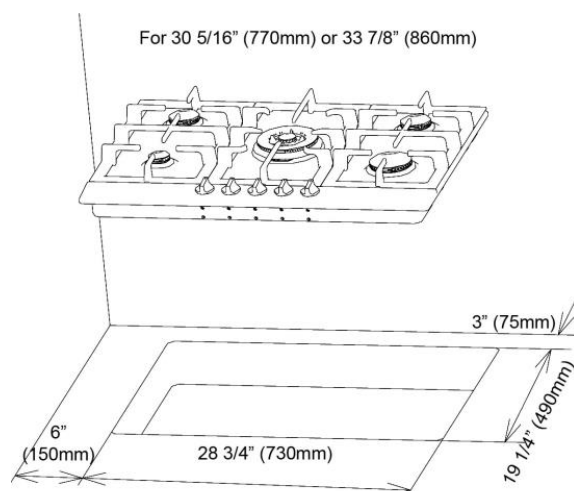

ANCONA

Cooktop 34"

Required clearance from bottom of cooktop to top of built-in oven or cabinet.
 Dégagement requis entre le bas de la table de cuisson et le haut du four encastré ou une armoire.