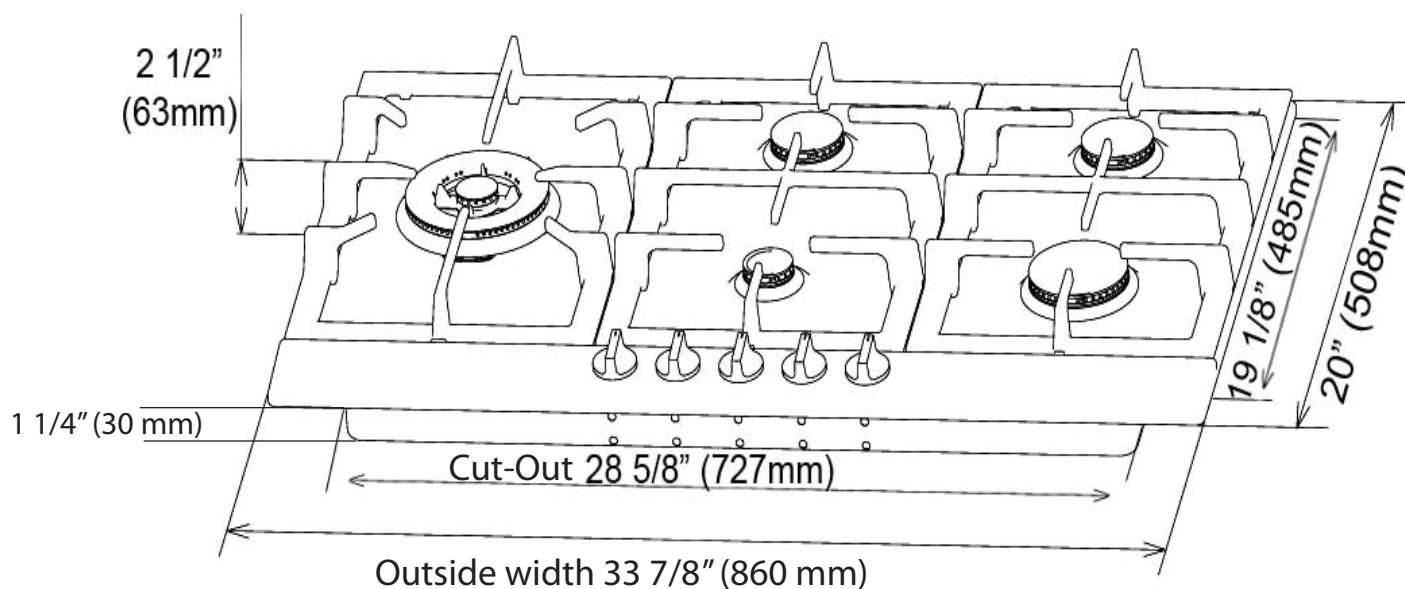

ANCONA

Cooktop 34"

Required clearance from bottom of cooktop to top of built-in oven or cabinet.
 Dégagement requis entre le bas de la table de cuisson et le haut du four encastré ou une armoire.