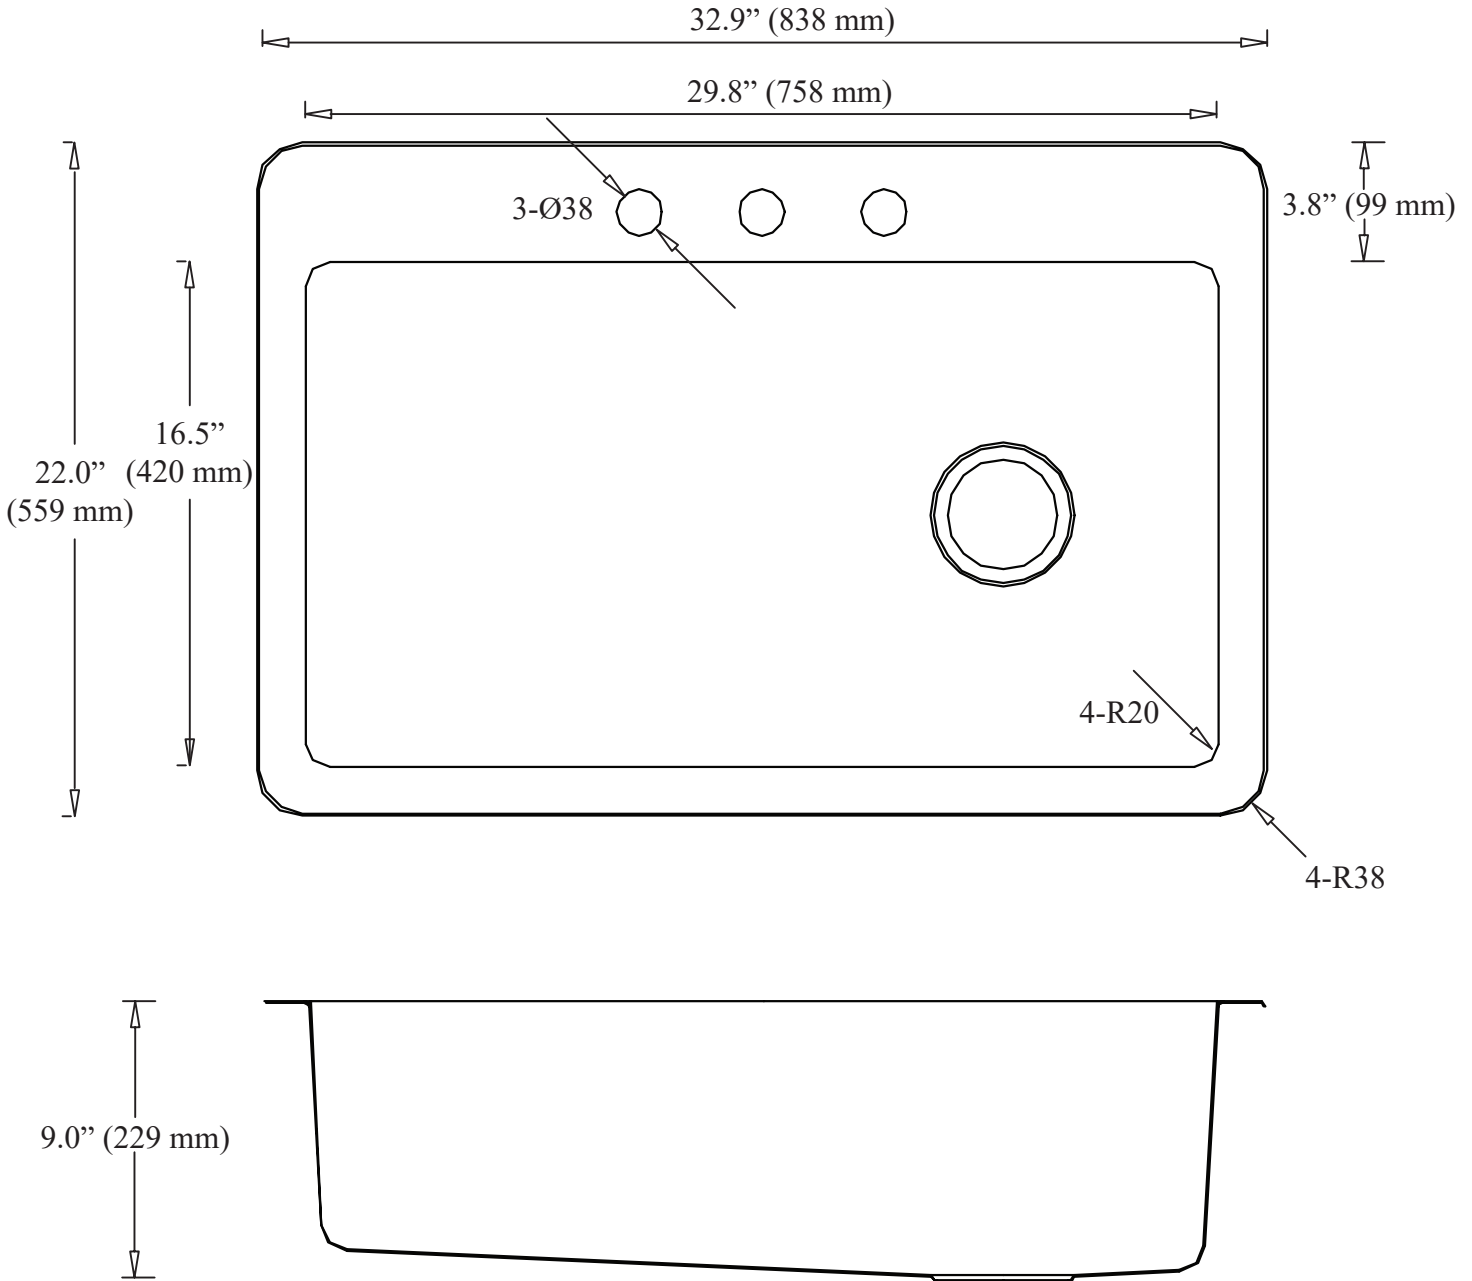

# ANCONA

Valencia Series Dual-Mount Single Bowl Sink  
Évier single à montage double Série Valencia  
AN-3334

**Note:**

Tail piece and drain pipe adapter not included as pipe diameters vary

Embout et adaptateur de tuyau de vidange non compris puisque le diamètre des tuyaux varie