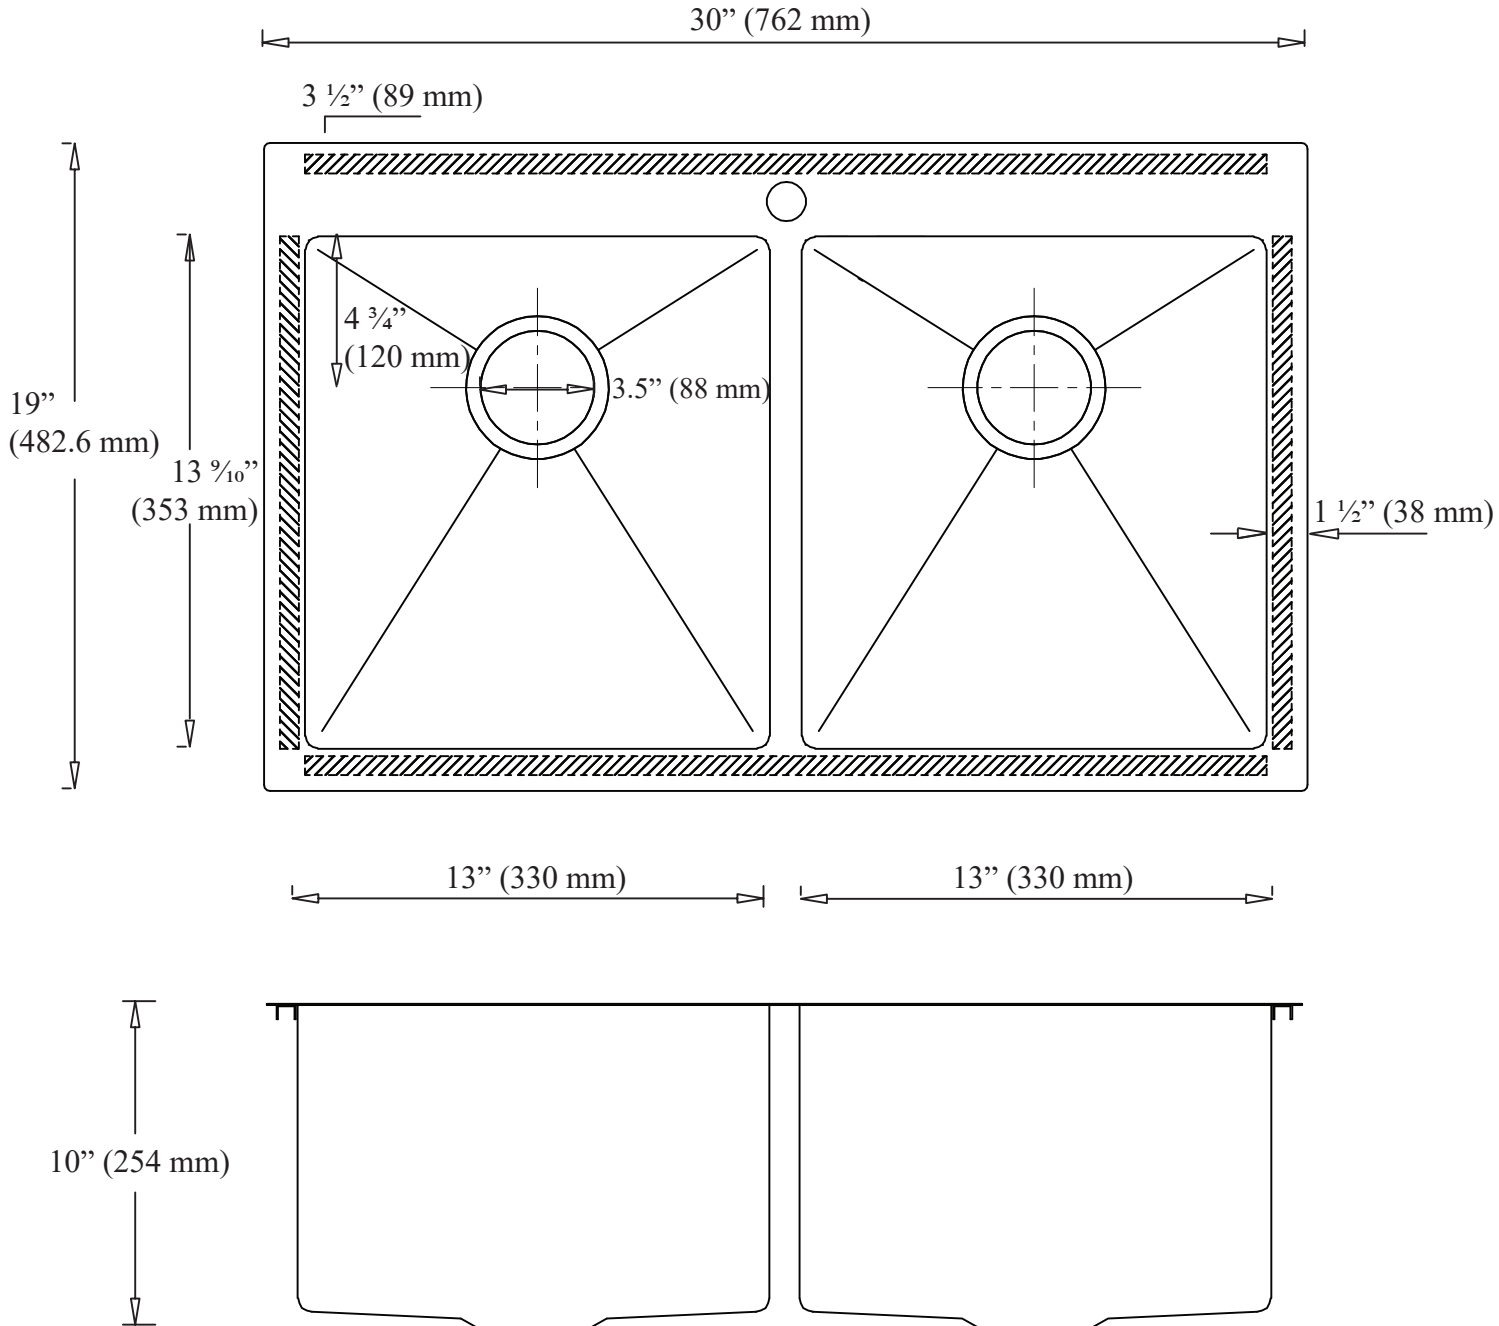

Prestige Series Top Mount Double Bowl Sink
Évier de cuisine double à montage en surface Série Prestige

Note:

Tail piece and drain pipe adapter not included as pipe diameters vary

Embout et adaptateur de tuyau de vidange non compris puisque le diamètre des tuyaux varie