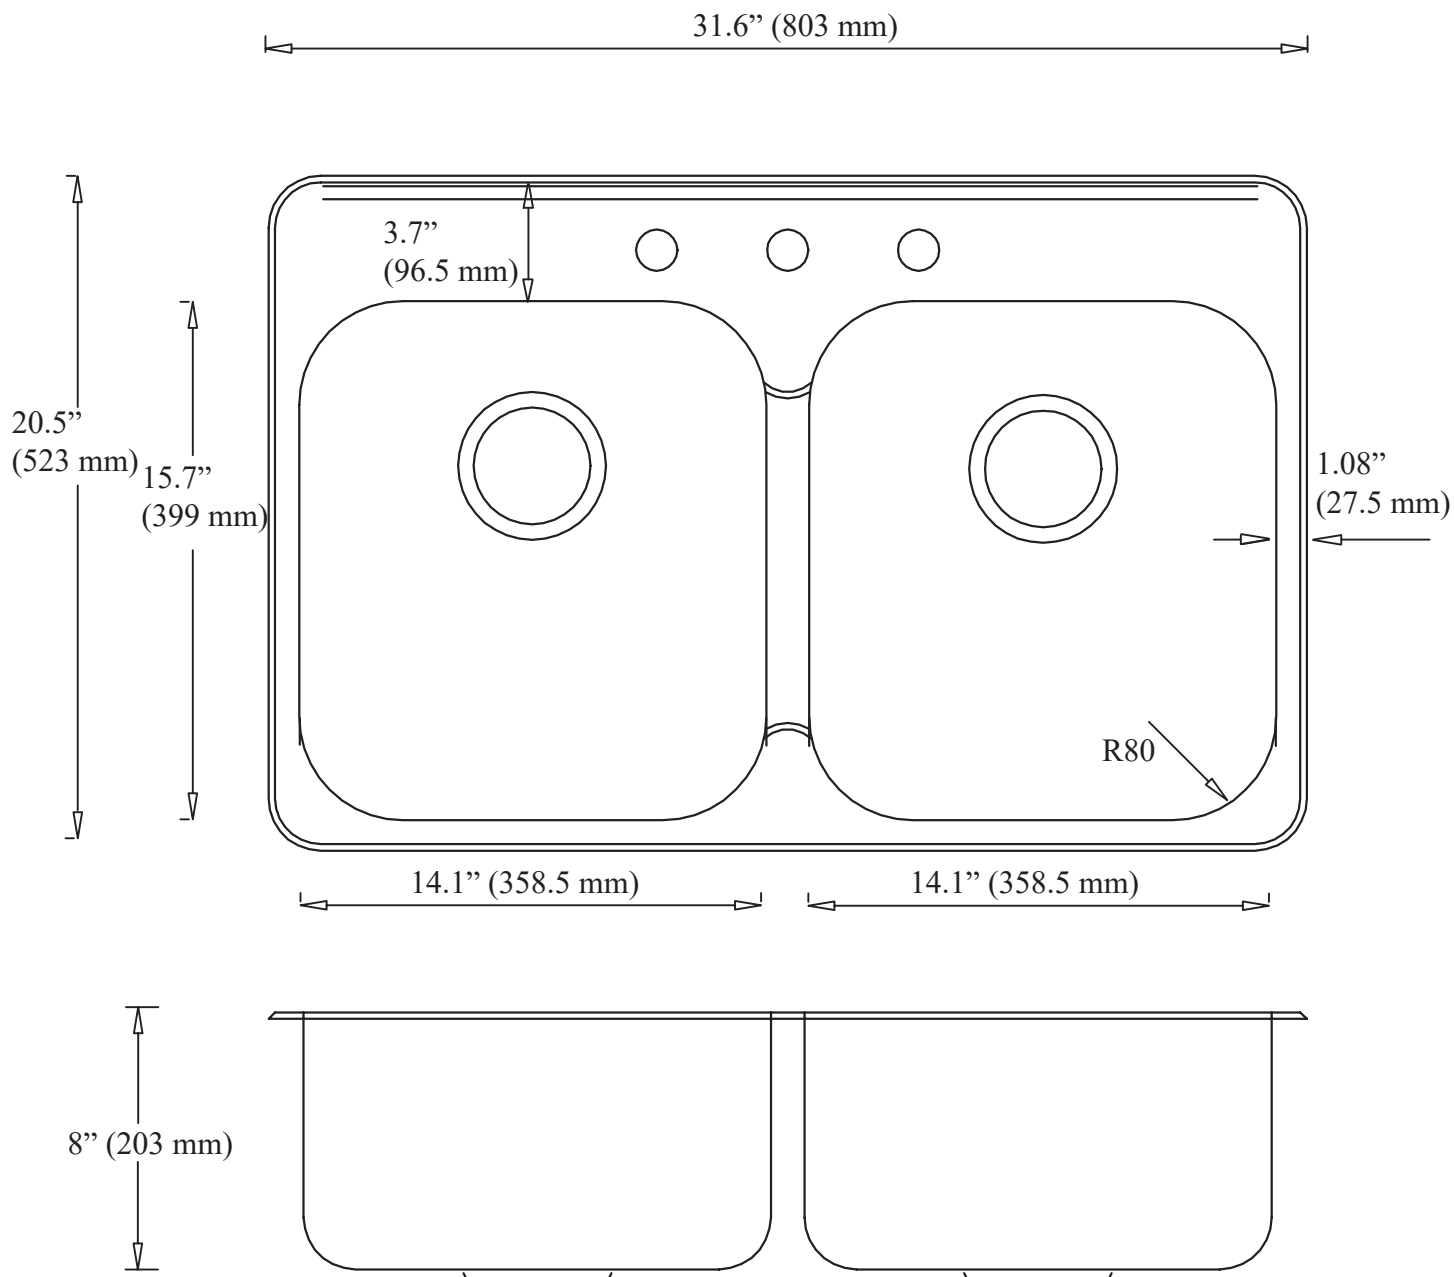

# ANCONA

Capri Series Topmount Double Bowl Sink  
Évier de cuisine double à montage en surface Série Capri  
AN-3117

**Note:**

Tail piece and drain pipe adapter not included as pipe diameters vary

Embout et adaptateur de tuyau de vidange non compris puisque le diamètre des tuyaux varie