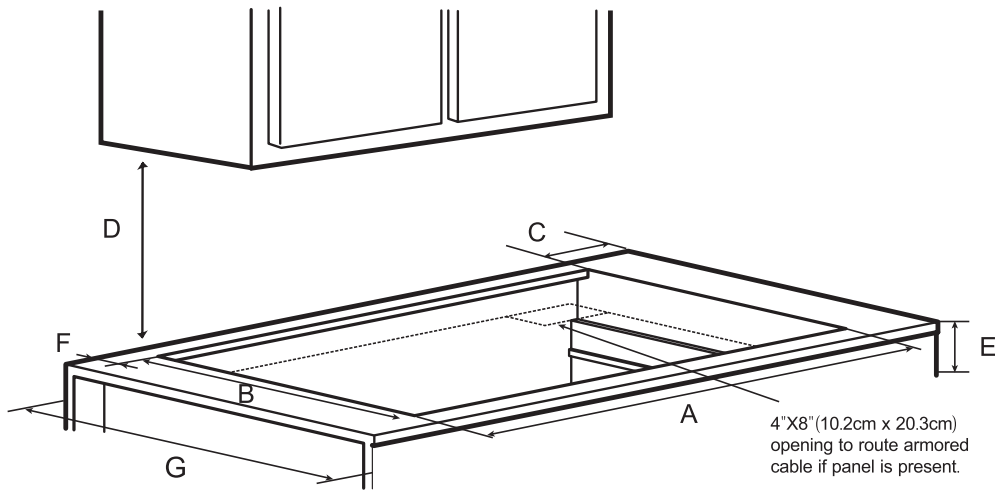

**Ancona Chef 30 inch Induction Cooktop**  
**Ancona Chef table de cuisson à induction 30 po**

Unit/Unité	A		B		C	D		E	F	G
	Min	Max	Min	Max		Min	Max	Min		
Inch/Pouce	283/4	299/32	1911/16	201/16	13/16	24	30	43/16	11/2	24
mm	730	744	500	510	20	610	762	106	38	610

**Note:**  
 Allow 2" (5 cm) space below the armored cable opening to clear the electric cable and allow space for installation of the junction box on the wall at the back of the cooktop.  
 Prévoir un espace de 2" (5 cm) sous l'ouverture du câble blindé pour dégager le câble électrique et pour permettre un espace pour l'installation de la boîte de jonction sur le mur derrière la plaque.