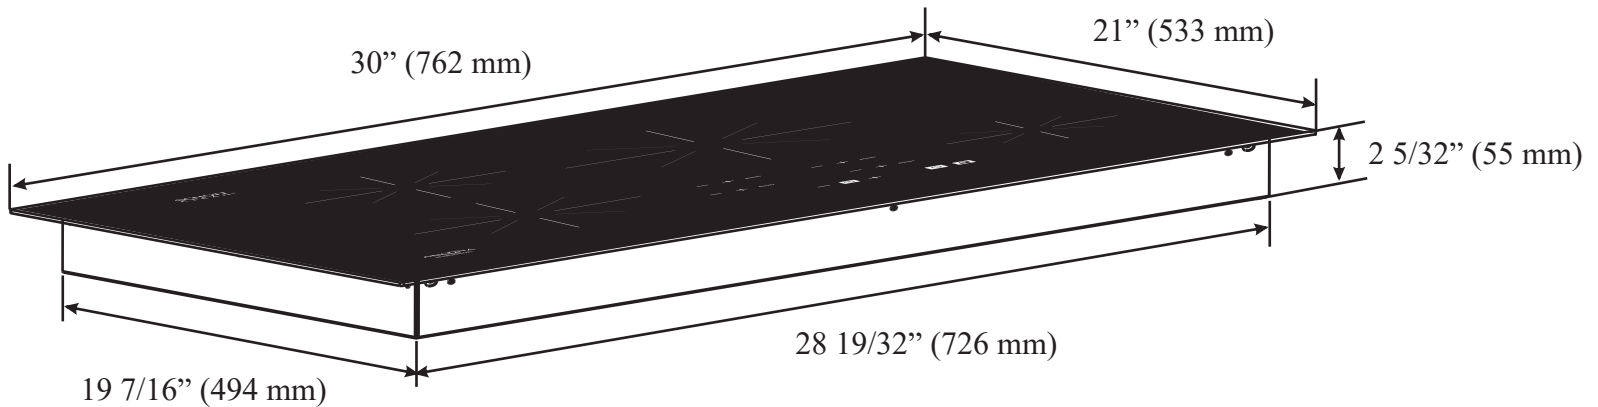

**Ancona Chef 30 inch Induction Cooktop**  
**Ancona Chef table de cuisson à induction 30 po**

Unit/Unité	A		B		C	D		E	F	G
	Min	Max	Min	Max		Min	Max	Min		
Inch/Pouce	283/4	299/32	1911/16	201/16	13/16	24	30	43/16	11/2	24
mm	730	744	500	510	20	610	762	106	38	610

**Note:**  
 Allow 2" (5 cm) space below the armored cable opening to clear the electric cable and allow space for installation of the junction box on the wall at the back of the cooktop.  
 Prévoir un espace de 2" (5 cm) sous l'ouverture du câble blindé pour dégager le câble électrique et pour permettre un espace pour l'installation de la boîte de jonction sur le mur derrière la plaque.