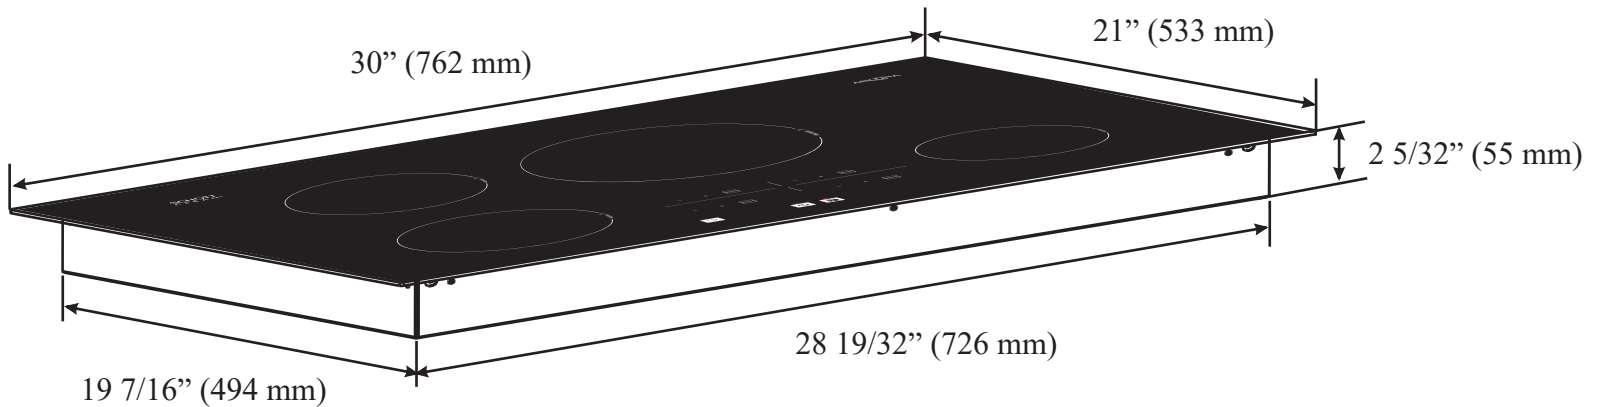

**Ancona Elite 30" Induction Cooktop**  
**Ancona Elite table de cuisson à induction 30 po**

Unit/Unité	A		B		C	D		E	F	G
	Min	Max	Min	Max		Min	Max	Min		
Inch/Pouce	283/4	299/32	1911/16	201/16	13/16	24	30	43/16	11/2	24
mm	730	744	500	510	20	610	762	106	38	610

**Note:**  
 Allow 2" (5 cm) space below the armored cable opening to clear the electric cable and allow space for installation of the junction box on the wall at the back of the cooktop.  
 Prévoir un espace de 2" (5 cm) sous l'ouverture du câble blindé pour dégager le câble électrique et pour permettre un espace pour l'installation de la boîte de jonction sur le mur derrière la plaque.