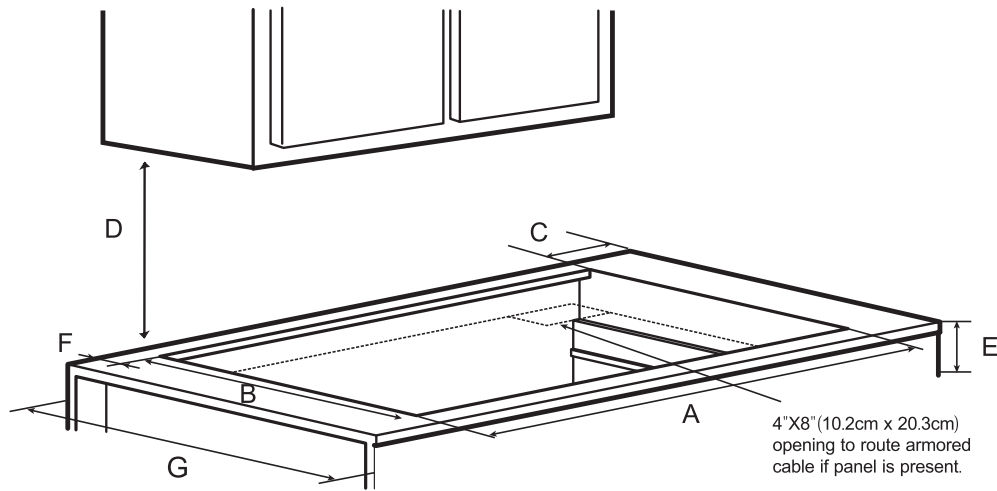

**Ancona Elite 30" Induction Cooktop**  
**Ancona Elite table de cuisson à induction 30 po**

Unit/Unité	A		B		C	D		E	F	G
	Min	Max	Min	Max		Min	Max	Min		
Inch/Pouce	283/4	299/32	1911/16	201/16	13/16	24	30	43/16	11/2	24
mm	730	744	500	510	20	610	762	106	38	610

**Note:**  
 Allow 2" (5 cm) space below the armored cable opening to clear the electric cable and allow space for installation of the junction box on the wall at the back of the cooktop.  
 Prévoir un espace de 2" (5 cm) sous l'ouverture du câble blindé pour dégager le câble électrique et pour permettre un espace pour l'installation de la boîte de jonction sur le mur derrière la plaque.