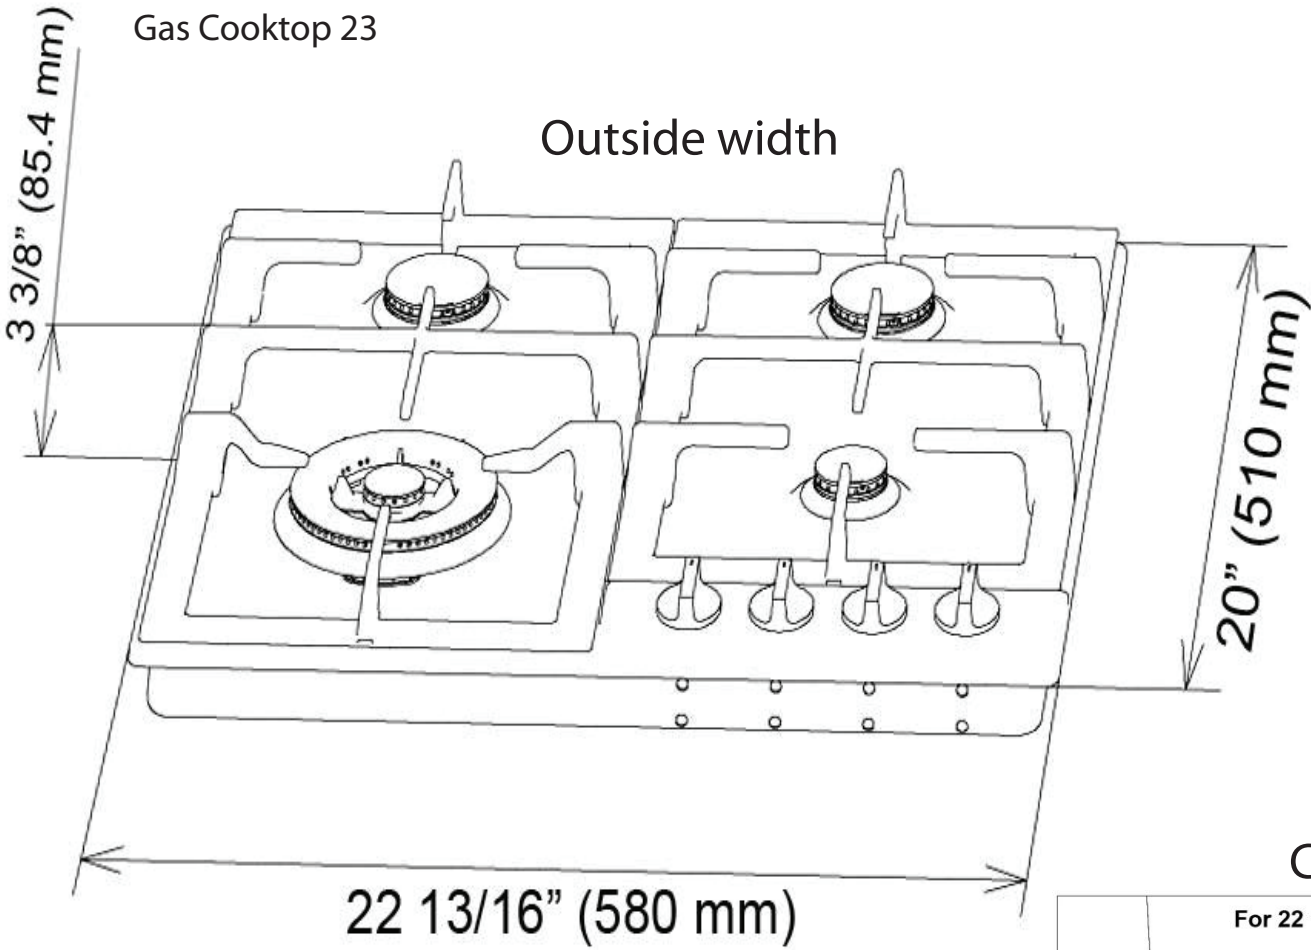

ANCONA

Gas Cooktop 23

Cut-out

Required clearance from bottom of cooktop to top of built-in oven or cabinet.
Dégagement requis entre le bas de la table de cuisson et le haut du four encastré ou une armoire.