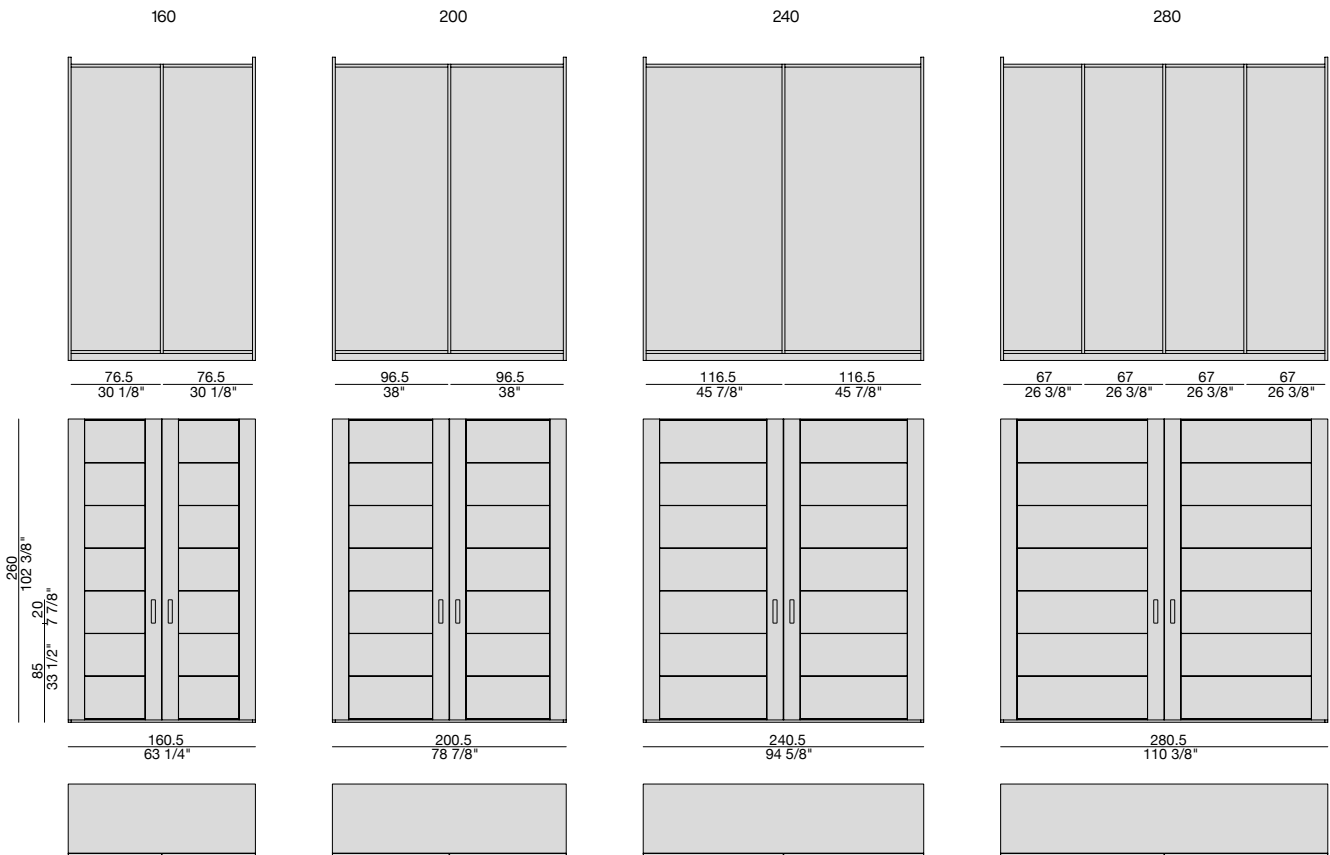

Kleiderschrank aus Nussbaum Canaletta mit koplanaren Schiebetüren aus Cuoietto-Leder mit weicher Schließung. Regalboden und Kommode aus Holz und Kleiderstangen zinnfarbig oder Cuoietto-Leder. Mit der Möglichkeit ausziehbarer Tablett-teiler Schubladen aus Cuoietto-Leder hinzuzufügen. Mit interner LED-Beleuchtung an den Seiten die Öffnungssensor ausgestattet sind.

Armoire entièrement réalisée en noyer canaletta avec portes coulissantes coplanaires revêtues en Cuoietto à fermeture ralentie. Étagères et commodes internes en bois et barres de penderie en métal finition peltre ou revêtues en Cuoietto. Possibilité d'ajouter des séparateurs revêtus en Cuoietto à l'intérieur des tiroirs. Armoire équipée d'un éclairage interne à LED sur les côtés avec détecteur d'ouverture.

Armario enteramente realizado en nogal canaletta con puertas correderas complanares revestidas de Cuoietto con sistema de cierre suave. Repisas y cajonera internas de madera. Las barras colgadoras pueden ser en metal en acabado peltre o revestidas de Cuoietto. Dentro de los cajones es posible insertar divisorios de madera revestidos de Cuoietto. El armario es equipado con iluminación LED interna en los lados con sensor de apertura.