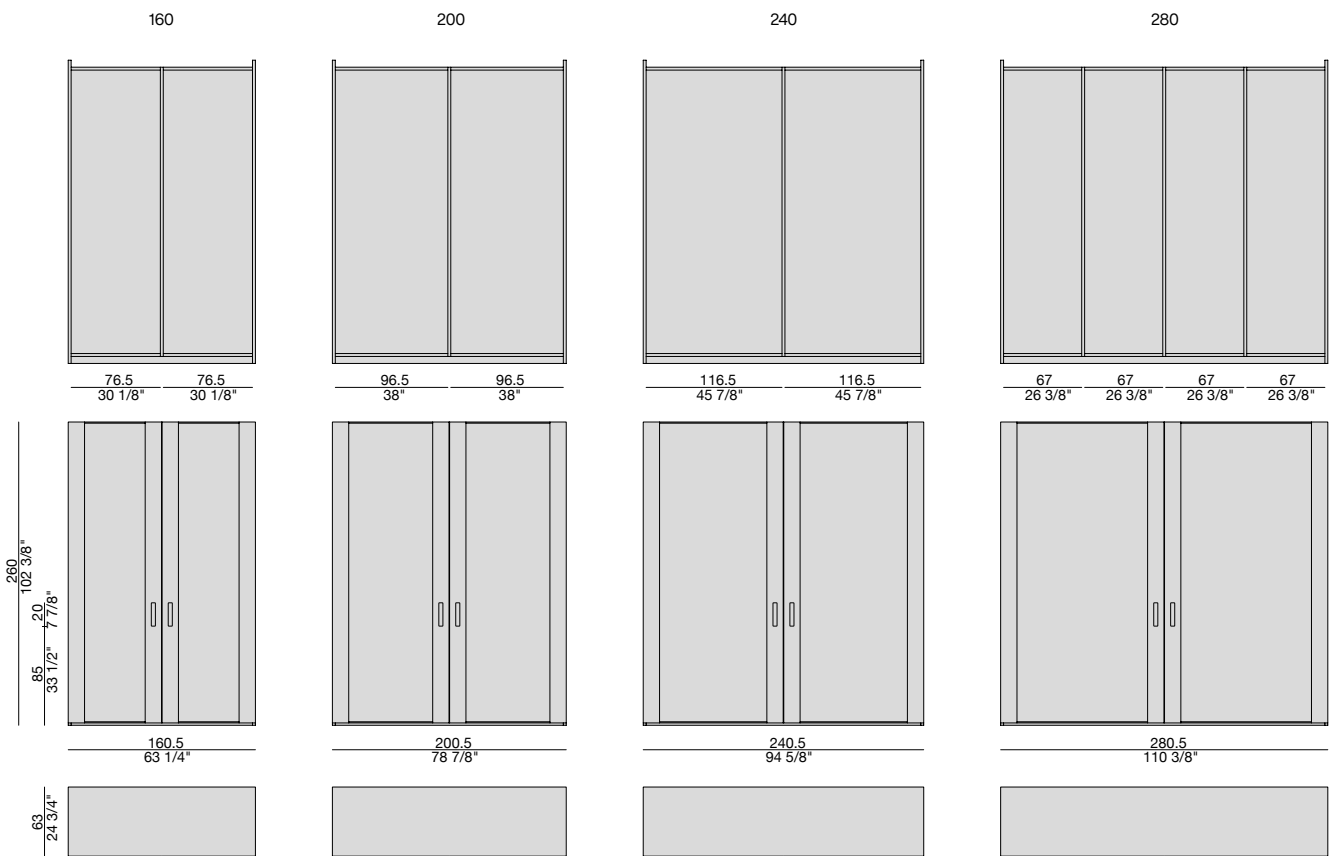

Kleiderschrank aus Nussbaum Canaletta mit koplanaren Schiebetüren aus satiniertem Rauchspiegeln oder aus Naturspiegeln mit weicher Schließung. Regalboden und Kommode aus Holz und Kleiderstangen Zinnfarbig oder Cuoietto-Leder. Mit der Möglichkeit ausziehbare Tabletteiler Schubladen aus Cuoietto-Leder hinzuzufügen. Mit interner LED-Beleuchtung an den Seiten die Öffnungssensor ausgestattet sind.

Armoire entièrement réalisée en noyer canaletta avec portes coulissantes coplanaires en miroir fumé dépoli ou en miroir naturel à fermeture ralentie. Étagères et commodes internes en bois et barres de penderie en métal finition peltre ou revêtues en Cuoietto. Possibilité d'ajouter des séparateurs revêtus en Cuoietto à l'intérieur des tiroirs. Armoire équipée d'un éclairage interne à LED sur les côtés avec détecteur d'ouverture.

Armario enteramente realizado en nogal canaletta con puertas correderas complanares revestidas de espejo al ácido ahumado con sistema de cierre suave. Repisas y cajonera internas de madera. Las barras colgadoras pueden ser en metal en acabado peltre o revestidas de Cuoietto. Dentro de los cajones es posible insertar divisores de madera revestidos de Cuoietto. El armario es equipado con iluminación LED interna en los lados con sensor de apertura.