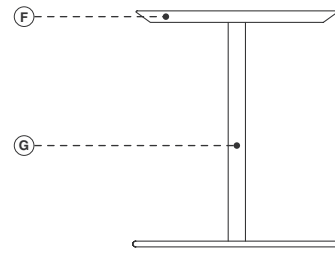

TAKIMI

Takimi

Family

Armchair / Sofa / Ottoman
Bench / System

Designer

Mauro Fadel / 2002

Dati tecnici · Technical data · Données techniques · Technische Angaben

- Legno massiccio di abete
- Legno massiccio di faggio
- Multistrato di faggio
- A. Pannello di masonite
- B. Poliuretano espanso ignifugo indeformabile a quote differenziate
- C. Fibra di poliestere
- D. Rivestimento sfoderabile in tessuto e non sfoderabile in pelle o finta pelle
- E. Polipropilene
- F. MDF
- G. Acciaio