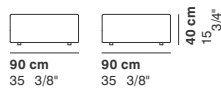

cod. 8602 / seat