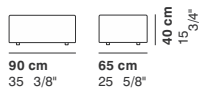

TAKIMI

cod. 8601 / seat