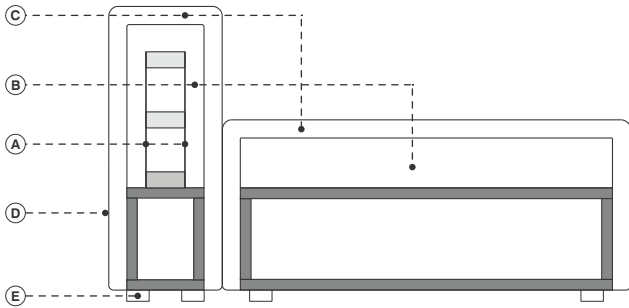

TAKIMI

Takimi

Family

Armchair / Sofa / Ottoman
Bench / System

Designer

Mauro Fadel / 2002

Dati tecnici · Technical data · Données techniques · Technische Angaben

- Legno massiccio di abete
- Legno massiccio di faggio
- Multistrato di faggio
- A. Pannello di masonite
- B. Poliuretano espanso ignifugo indeformabile a quote differenziate
- C. Fibra di poliestere
- D. Rivestimento sfoderabile in tessuto e non sfoderabile in pelle o finta pelle
- E. Polipropilene
- F. MDF
- G. Acciaio