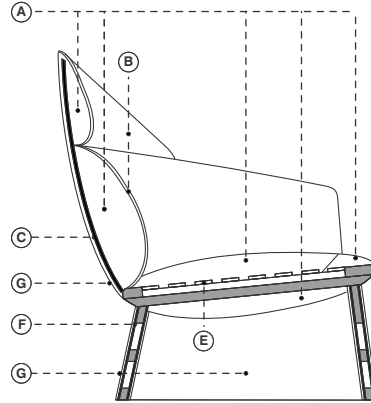


Swale

Family

Armchair

Designer

Gordon Guillaumier / 2020

SWALE

Dati tecnici · Technical data · Données techniques · Technische Angaben

Legs

98 cm
38 5/8"

80 cm
31 1/2"

98 cm
38 5/8"

80 cm
31 1/2"

La Cividina s.r.l., al fine di migliorare caratteristiche tecniche e qualitative della sua produzione, si riserva di apportare, anche senza preavviso, tutte le modifiche che si rendessero necessarie.