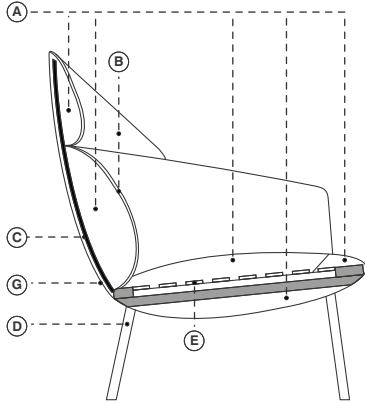


Swale

Family

Armchair

Designer

Gordon Guillaumier / 2020

SWALE

Dati tecnici · Technical data · Données techniques · Technische Angaben

Legs

98 cm
38 5/8"

80 cm
31 1/2"

98 cm
38 5/8"

80 cm
31 1/2"

La Cividina s.r.l., al fine di migliorare caratteristiche tecniche e qualitative della sua produzione, si riserva di apportare, anche senza preavviso, tutte le modifiche che si rendessero necessarie.