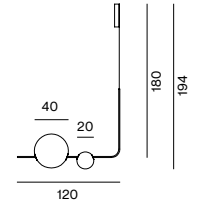

TECHNICAL DATA

CM 200X160
CM 200X120

Ø CM 20 – 7,5W 3000K
Ø CM 30 – 15W 3000K
Ø CM 40 – 27W 3000K
Ø CM 60 – 36W 3000K

TECHNICAL DRAWINGS

SUPERB-ALL HORIZONTAL L 200 Ø40-Ø20

SUPERB-ALL HORIZONTAL L 200 Ø60-Ø20

SUPERB-ALL HORIZONTAL L 200 Ø40-Ø30

SUPERB-ALL HORIZONTAL L 200 Ø60-Ø30

TECHNICAL DRAWINGS

SUPERB-ALL HORIZONTAL L 160 Ø40-Ø20

SUPERB-ALL HORIZONTAL L 160 Ø40-Ø30

SUPERB-ALL HORIZONTAL L 160 Ø60-Ø20

SUPERB-ALL HORIZONTAL L 160 Ø60-Ø30

SUPERB-ALL HORIZONTAL L 120 Ø60-Ø30

SUPERB-ALL HORIZONTAL L 120 Ø40-Ø20

SUPERB-ALL HORIZONTAL L 120 Ø40-Ø30

SUPERB-ALL HORIZONTAL L 120 Ø60-Ø20

SUPERB-ALL HORIZONTAL L 120 Ø20

SUPERB-ALL HORIZONTAL L 120 Ø40

TECHNICAL DRAWINGS

SUPERB-ALL HORIZONTAL L 120 Ø60

SUPERB-ALL HORIZONTAL L 200 Ø20

SUPERB-ALL HORIZONTAL L 200 Ø40

SUPERB-ALL HORIZONTAL L 200 Ø60

SUPERB-ALL HORIZONTAL L 160 Ø40

SUPERB-ALL HORIZONTAL L 160 Ø60