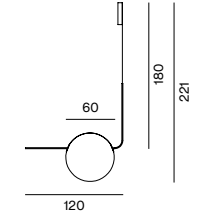

TECHNICAL DATA

CM 200X160
CM 200X120

Ø CM 20 – 7,5W 3000K
Ø CM 30 – 15W 3000K
Ø CM 40 – 27W 3000K
Ø CM 60 – 36W 3000K

TECHNICAL DRAWINGS

SUPERB-ALL HORIZONTAL L 200 Ø40-Ø20

SUPERB-ALL HORIZONTAL L 200 Ø60-Ø20

SUPERB-ALL HORIZONTAL L 200 Ø40-Ø30

SUPERB-ALL HORIZONTAL L 200 Ø60-Ø30

TECHNICAL DRAWINGS

SUPERB-ALL HORIZONTAL L 160 Ø40-Ø20

SUPERB-ALL HORIZONTAL L 160 Ø40-Ø30

SUPERB-ALL HORIZONTAL L 160 Ø60-Ø20

SUPERB-ALL HORIZONTAL L 160 Ø60-Ø30

SUPERB-ALL HORIZONTAL L 120 Ø60-Ø30

SUPERB-ALL HORIZONTAL L 120 Ø40-Ø20

SUPERB-ALL HORIZONTAL L 120 Ø40-Ø30

SUPERB-ALL HORIZONTAL L 120 Ø60-Ø20

SUPERB-ALL HORIZONTAL L 120 Ø20

SUPERB-ALL HORIZONTAL L 120 Ø40

TECHNICAL DRAWINGS

SUPERB-ALL HORIZONTAL L 120 Ø60

SUPERB-ALL HORIZONTAL L 200 Ø20

SUPERB-ALL HORIZONTAL L 200 Ø40

SUPERB-ALL HORIZONTAL L 200 Ø60

SUPERB-ALL HORIZONTAL L 160 Ø40

SUPERB-ALL HORIZONTAL L 160 Ø60