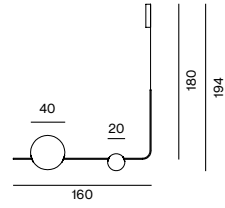

TECHNICAL DATA

CM 200X160
CM 200X120

Ø CM 20 – 7,5W 3000K
Ø CM 30 – 15W 3000K
Ø CM 40 – 27W 3000K
Ø CM 60 – 36W 3000K

TECHNICAL DRAWINGS

SUPERB-ALL HORIZONTAL L 200 Ø40-Ø20

SUPERB-ALL HORIZONTAL L 200 Ø60-Ø20

SUPERB-ALL HORIZONTAL L 200 Ø40-Ø30

SUPERB-ALL HORIZONTAL L 200 Ø60-Ø30

TECHNICAL DRAWINGS

SUPERB-ALL HORIZONTAL L 160 Ø40-Ø20

SUPERB-ALL HORIZONTAL L 160 Ø40-Ø30

SUPERB-ALL HORIZONTAL L 160 Ø60-Ø20

SUPERB-ALL HORIZONTAL L 160 Ø60-Ø30

SUPERB-ALL HORIZONTAL L 120 Ø60-Ø30

SUPERB-ALL HORIZONTAL L 120 Ø40-Ø20

SUPERB-ALL HORIZONTAL L 120 Ø40-Ø30

SUPERB-ALL HORIZONTAL L 120 Ø60-Ø20

SUPERB-ALL HORIZONTAL L 120 Ø20

SUPERB-ALL HORIZONTAL L 120 Ø40

TECHNICAL DRAWINGS

SUPERB-ALL HORIZONTAL L 120 Ø60

SUPERB-ALL HORIZONTAL L 200 Ø20

SUPERB-ALL HORIZONTAL L 200 Ø40

SUPERB-ALL HORIZONTAL L 200 Ø60

SUPERB-ALL HORIZONTAL L 160 Ø40

SUPERB-ALL HORIZONTAL L 160 Ø60