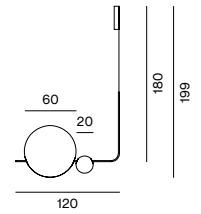

TECHNICAL DATA

CM 200X160
CM 200X120

Ø CM 20 – 7,5W 3000K
Ø CM 30 – 15W 3000K
Ø CM 40 – 27W 3000K
Ø CM 60 – 36W 3000K

TECHNICAL DRAWINGS

SUPERB-ALL HORIZONTAL L 200 Ø40-Ø20

SUPERB-ALL HORIZONTAL L 200 Ø60-Ø20

SUPERB-ALL HORIZONTAL L 200 Ø40-Ø30

SUPERB-ALL HORIZONTAL L 200 Ø60-Ø30

TECHNICAL DRAWINGS

SUPERB-ALL HORIZONTAL L 160 Ø40-Ø20

SUPERB-ALL HORIZONTAL L 160 Ø40-Ø30

SUPERB-ALL HORIZONTAL L 160 Ø60-Ø20

SUPERB-ALL HORIZONTAL L 160 Ø60-Ø30

SUPERB-ALL HORIZONTAL L 120 Ø60-Ø30

SUPERB-ALL HORIZONTAL L 120 Ø40-Ø20

SUPERB-ALL HORIZONTAL L 120 Ø40-Ø30

SUPERB-ALL HORIZONTAL L 120 Ø60-Ø20

SUPERB-ALL HORIZONTAL L 120 Ø20

SUPERB-ALL HORIZONTAL L 120 Ø40

TECHNICAL DRAWINGS

SUPERB-ALL HORIZONTAL L 120 Ø60

SUPERB-ALL HORIZONTAL L 200 Ø20

SUPERB-ALL HORIZONTAL L 200 Ø40

SUPERB-ALL HORIZONTAL L 200 Ø60

SUPERB-ALL HORIZONTAL L 160 Ø40

SUPERB-ALL HORIZONTAL L 160 Ø60