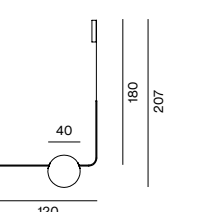

TECHNICAL DATA

CM 200X160
CM 200X120

Ø CM 20 – 7,5W 3000K
Ø CM 30 – 15W 3000K
Ø CM 40 – 27W 3000K
Ø CM 60 – 36W 3000K

TECHNICAL DRAWINGS

SUPERB-ALL HORIZONTAL L 200 Ø40-Ø20

SUPERB-ALL HORIZONTAL L 200 Ø60-Ø20

SUPERB-ALL HORIZONTAL L 200 Ø40-Ø30

SUPERB-ALL HORIZONTAL L 200 Ø60-Ø30

TECHNICAL DRAWINGS

SUPERB-ALL HORIZONTAL L 160 Ø40-Ø20

SUPERB-ALL HORIZONTAL L 160 Ø40-Ø30

SUPERB-ALL HORIZONTAL L 160 Ø60-Ø20

SUPERB-ALL HORIZONTAL L 160 Ø60-Ø30

SUPERB-ALL HORIZONTAL L 120 Ø60-Ø30

SUPERB-ALL HORIZONTAL L 120 Ø40-Ø20

SUPERB-ALL HORIZONTAL L 120 Ø40-Ø30

SUPERB-ALL HORIZONTAL L 120 Ø60-Ø20

SUPERB-ALL HORIZONTAL L 120 Ø20

SUPERB-ALL HORIZONTAL L 120 Ø40

TECHNICAL DRAWINGS

SUPERB-ALL HORIZONTAL L 120 Ø60

SUPERB-ALL HORIZONTAL L 200 Ø20

SUPERB-ALL HORIZONTAL L 200 Ø40

SUPERB-ALL HORIZONTAL L 200 Ø60

SUPERB-ALL HORIZONTAL L 160 Ø40

SUPERB-ALL HORIZONTAL L 160 Ø60