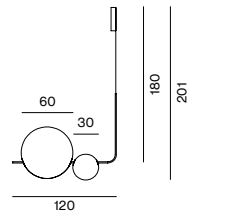

TECHNICAL DATA

CM 200X160
CM 200X120

Ø CM 20 – 7,5W 3000K
Ø CM 30 – 15W 3000K
Ø CM 40 – 27W 3000K
Ø CM 60 – 36W 3000K

TECHNICAL DRAWINGS

SUPERB-ALL HORIZONTAL L 200 Ø40-Ø20

SUPERB-ALL HORIZONTAL L 200 Ø60-Ø20

SUPERB-ALL HORIZONTAL L 200 Ø40-Ø30

SUPERB-ALL HORIZONTAL L 200 Ø60-Ø30

TECHNICAL DRAWINGS

SUPERB-ALL HORIZONTAL L 160 Ø40-Ø20

SUPERB-ALL HORIZONTAL L 160 Ø40-Ø30

SUPERB-ALL HORIZONTAL L 160 Ø60-Ø20

SUPERB-ALL HORIZONTAL L 160 Ø60-Ø30

SUPERB-ALL HORIZONTAL L 120 Ø60-Ø30

SUPERB-ALL HORIZONTAL L 120 Ø40-Ø20

SUPERB-ALL HORIZONTAL L 120 Ø40-Ø30

SUPERB-ALL HORIZONTAL L 120 Ø60-Ø20

SUPERB-ALL HORIZONTAL L 120 Ø20

SUPERB-ALL HORIZONTAL L 120 Ø40

TECHNICAL DRAWINGS

SUPERB-ALL HORIZONTAL L 120 Ø60

SUPERB-ALL HORIZONTAL L 200 Ø20

SUPERB-ALL HORIZONTAL L 200 Ø40

SUPERB-ALL HORIZONTAL L 200 Ø60

SUPERB-ALL HORIZONTAL L 160 Ø40

SUPERB-ALL HORIZONTAL L 160 Ø60