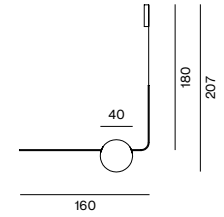

TECHNICAL DATA

CM 200X160
CM 200X120

Ø CM 20 – 7,5W 3000K
Ø CM 30 – 15W 3000K
Ø CM 40 – 27W 3000K
Ø CM 60 – 36W 3000K

TECHNICAL DRAWINGS

SUPERB-ALL HORIZONTAL L 200 Ø40-Ø20

SUPERB-ALL HORIZONTAL L 200 Ø60-Ø20

SUPERB-ALL HORIZONTAL L 200 Ø40-Ø30

SUPERB-ALL HORIZONTAL L 200 Ø60-Ø30

TECHNICAL DRAWINGS

SUPERB-ALL HORIZONTAL L 160 Ø40-Ø20

SUPERB-ALL HORIZONTAL L 160 Ø40-Ø30

SUPERB-ALL HORIZONTAL L 160 Ø60-Ø20

SUPERB-ALL HORIZONTAL L 160 Ø60-Ø30

SUPERB-ALL HORIZONTAL L 120 Ø60-Ø30

SUPERB-ALL HORIZONTAL L 120 Ø40-Ø20

SUPERB-ALL HORIZONTAL L 120 Ø40-Ø30

SUPERB-ALL HORIZONTAL L 120 Ø60-Ø20

SUPERB-ALL HORIZONTAL L 120 Ø20

SUPERB-ALL HORIZONTAL L 120 Ø40

TECHNICAL DRAWINGS

SUPERB-ALL HORIZONTAL L 120 Ø60

SUPERB-ALL HORIZONTAL L 200 Ø20

SUPERB-ALL HORIZONTAL L 200 Ø40

SUPERB-ALL HORIZONTAL L 200 Ø60

SUPERB-ALL HORIZONTAL L 160 Ø40

SUPERB-ALL HORIZONTAL L 160 Ø60