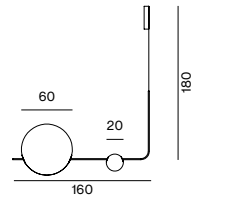

TECHNICAL DATA

CM 200X160
CM 200X120

Ø CM 20 – 7,5W 3000K
Ø CM 30 – 15W 3000K
Ø CM 40 – 27W 3000K
Ø CM 60 – 36W 3000K

TECHNICAL DRAWINGS

SUPERB-ALL HORIZONTAL L 200 Ø40-Ø20

SUPERB-ALL HORIZONTAL L 200 Ø60-Ø20

SUPERB-ALL HORIZONTAL L 200 Ø40-Ø30

SUPERB-ALL HORIZONTAL L 200 Ø60-Ø30

TECHNICAL DRAWINGS

SUPERB-ALL HORIZONTAL L 160 Ø40-Ø20

SUPERB-ALL HORIZONTAL L 160 Ø40-Ø30

SUPERB-ALL HORIZONTAL L 160 Ø60-Ø20

SUPERB-ALL HORIZONTAL L 160 Ø60-Ø30

SUPERB-ALL HORIZONTAL L 120 Ø60-Ø30

SUPERB-ALL HORIZONTAL L 120 Ø40-Ø20

SUPERB-ALL HORIZONTAL L 120 Ø40-Ø30

SUPERB-ALL HORIZONTAL L 120 Ø60-Ø20

SUPERB-ALL HORIZONTAL L 120 Ø20

SUPERB-ALL HORIZONTAL L 120 Ø40

TECHNICAL DRAWINGS

SUPERB-ALL HORIZONTAL L 120 Ø60

SUPERB-ALL HORIZONTAL L 200 Ø20

SUPERB-ALL HORIZONTAL L 200 Ø40

SUPERB-ALL HORIZONTAL L 200 Ø60

SUPERB-ALL HORIZONTAL L 160 Ø40

SUPERB-ALL HORIZONTAL L 160 Ø60