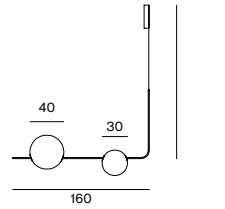

TECHNICAL DATA

CM 200X160
CM 200X120

Ø CM 20 – 7,5W 3000K
Ø CM 30 – 15W 3000K
Ø CM 40 – 27W 3000K
Ø CM 60 – 36W 3000K

TECHNICAL DRAWINGS

SUPERB-ALL HORIZONTAL L 200 Ø40-Ø20

SUPERB-ALL HORIZONTAL L 200 Ø60-Ø20

SUPERB-ALL HORIZONTAL L 200 Ø40-Ø30

SUPERB-ALL HORIZONTAL L 200 Ø60-Ø30

TECHNICAL DRAWINGS

SUPERB-ALL HORIZONTAL L 160 Ø40-Ø20

SUPERB-ALL HORIZONTAL L 160 Ø40-Ø30

SUPERB-ALL HORIZONTAL L 160 Ø60-Ø20

SUPERB-ALL HORIZONTAL L 160 Ø60-Ø30

SUPERB-ALL HORIZONTAL L 120 Ø60-Ø30

SUPERB-ALL HORIZONTAL L 120 Ø40-Ø20

SUPERB-ALL HORIZONTAL L 120 Ø40-Ø30

SUPERB-ALL HORIZONTAL L 120 Ø60-Ø20

SUPERB-ALL HORIZONTAL L 120 Ø20

SUPERB-ALL HORIZONTAL L 120 Ø40

TECHNICAL DRAWINGS

SUPERB-ALL HORIZONTAL L 120 Ø60

SUPERB-ALL HORIZONTAL L 200 Ø20

SUPERB-ALL HORIZONTAL L 200 Ø40

SUPERB-ALL HORIZONTAL L 200 Ø60

SUPERB-ALL HORIZONTAL L 160 Ø40

SUPERB-ALL HORIZONTAL L 160 Ø60