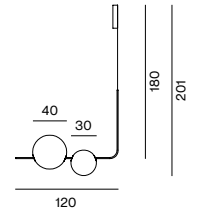

TECHNICAL DATA

CM 200X160
CM 200X120

Ø CM 20 – 7,5W 3000K
Ø CM 30 – 15W 3000K
Ø CM 40 – 27W 3000K
Ø CM 60 – 36W 3000K

TECHNICAL DRAWINGS

SUPERB-ALL HORIZONTAL L 200 Ø40-Ø20

SUPERB-ALL HORIZONTAL L 200 Ø60-Ø20

SUPERB-ALL HORIZONTAL L 200 Ø40-Ø30

SUPERB-ALL HORIZONTAL L 200 Ø60-Ø30

TECHNICAL DRAWINGS

SUPERB-ALL HORIZONTAL L 160 Ø40-Ø20

SUPERB-ALL HORIZONTAL L 160 Ø40-Ø30

SUPERB-ALL HORIZONTAL L 160 Ø60-Ø20

SUPERB-ALL HORIZONTAL L 160 Ø60-Ø30

SUPERB-ALL HORIZONTAL L 120 Ø60-Ø30

SUPERB-ALL HORIZONTAL L 120 Ø40-Ø20

SUPERB-ALL HORIZONTAL L 120 Ø40-Ø30

SUPERB-ALL HORIZONTAL L 120 Ø60-Ø20

SUPERB-ALL HORIZONTAL L 120 Ø20

SUPERB-ALL HORIZONTAL L 120 Ø40

TECHNICAL DRAWINGS

SUPERB-ALL HORIZONTAL L 120 Ø60

SUPERB-ALL HORIZONTAL L 200 Ø20

SUPERB-ALL HORIZONTAL L 200 Ø40

SUPERB-ALL HORIZONTAL L 200 Ø60

SUPERB-ALL HORIZONTAL L 160 Ø40

SUPERB-ALL HORIZONTAL L 160 Ø60