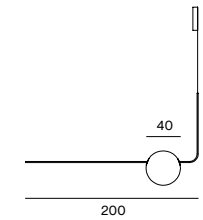

TECHNICAL DATA

CM 200X160
CM 200X120

Ø CM 20 – 7,5W 3000K
Ø CM 30 – 15W 3000K
Ø CM 40 – 27W 3000K
Ø CM 60 – 36W 3000K

TECHNICAL DRAWINGS

SUPERB-ALL HORIZONTAL L 200 Ø40-Ø20

SUPERB-ALL HORIZONTAL L 200 Ø60-Ø20

SUPERB-ALL HORIZONTAL L 200 Ø40-Ø30

SUPERB-ALL HORIZONTAL L 200 Ø60-Ø30

TECHNICAL DRAWINGS

SUPERB-ALL HORIZONTAL L 160 Ø40-Ø20

SUPERB-ALL HORIZONTAL L 160 Ø40-Ø30

SUPERB-ALL HORIZONTAL L 160 Ø60-Ø20

SUPERB-ALL HORIZONTAL L 160 Ø60-Ø30

SUPERB-ALL HORIZONTAL L 120 Ø60-Ø30

SUPERB-ALL HORIZONTAL L 120 Ø40-Ø20

SUPERB-ALL HORIZONTAL L 120 Ø40-Ø30

SUPERB-ALL HORIZONTAL L 120 Ø60-Ø20

SUPERB-ALL HORIZONTAL L 120 Ø20

SUPERB-ALL HORIZONTAL L 120 Ø40

TECHNICAL DRAWINGS

SUPERB-ALL HORIZONTAL L 120 Ø60

SUPERB-ALL HORIZONTAL L 200 Ø20

SUPERB-ALL HORIZONTAL L 200 Ø40

SUPERB-ALL HORIZONTAL L 200 Ø60

SUPERB-ALL HORIZONTAL L 160 Ø40

SUPERB-ALL HORIZONTAL L 160 Ø60