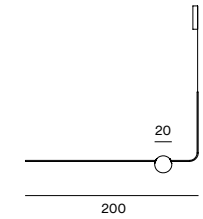

TECHNICAL DATA

CM 200X160
CM 200X120

Ø CM 20 – 7,5W 3000K
Ø CM 30 – 15W 3000K
Ø CM 40 – 27W 3000K
Ø CM 60 – 36W 3000K

TECHNICAL DRAWINGS

SUPERB-ALL HORIZONTAL L 200 Ø40-Ø20

SUPERB-ALL HORIZONTAL L 200 Ø60-Ø20

SUPERB-ALL HORIZONTAL L 200 Ø40-Ø30

SUPERB-ALL HORIZONTAL L 200 Ø60-Ø30

TECHNICAL DRAWINGS

SUPERB-ALL HORIZONTAL L 160 Ø40-Ø20

SUPERB-ALL HORIZONTAL L 160 Ø40-Ø30

SUPERB-ALL HORIZONTAL L 160 Ø60-Ø20

SUPERB-ALL HORIZONTAL L 160 Ø60-Ø30

SUPERB-ALL HORIZONTAL L 120 Ø60-Ø30

SUPERB-ALL HORIZONTAL L 120 Ø40-Ø20

SUPERB-ALL HORIZONTAL L 120 Ø40-Ø30

SUPERB-ALL HORIZONTAL L 120 Ø60-Ø20

SUPERB-ALL HORIZONTAL L 120 Ø20

SUPERB-ALL HORIZONTAL L 120 Ø40

TECHNICAL DRAWINGS

SUPERB-ALL HORIZONTAL L 120 Ø60

SUPERB-ALL HORIZONTAL L 200 Ø20

SUPERB-ALL HORIZONTAL L 200 Ø40

SUPERB-ALL HORIZONTAL L 200 Ø60

SUPERB-ALL HORIZONTAL L 160 Ø40

SUPERB-ALL HORIZONTAL L 160 Ø60