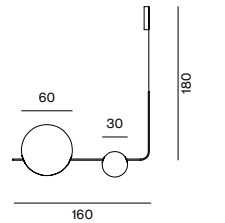

TECHNICAL DATA

CM 200X160
CM 200X120

Ø CM 20 – 7,5W 3000K
Ø CM 30 – 15W 3000K
Ø CM 40 – 27W 3000K
Ø CM 60 – 36W 3000K

TECHNICAL DRAWINGS

SUPERB-ALL HORIZONTAL L 200 Ø40-Ø20

SUPERB-ALL HORIZONTAL L 200 Ø60-Ø20

SUPERB-ALL HORIZONTAL L 200 Ø40-Ø30

SUPERB-ALL HORIZONTAL L 200 Ø60-Ø30

TECHNICAL DRAWINGS

SUPERB-ALL HORIZONTAL L 160 Ø40-Ø20

SUPERB-ALL HORIZONTAL L 160 Ø40-Ø30

SUPERB-ALL HORIZONTAL L 160 Ø60-Ø20

SUPERB-ALL HORIZONTAL L 160 Ø60-Ø30

SUPERB-ALL HORIZONTAL L 120 Ø60-Ø30

SUPERB-ALL HORIZONTAL L 120 Ø40-Ø20

SUPERB-ALL HORIZONTAL L 120 Ø40-Ø30

SUPERB-ALL HORIZONTAL L 120 Ø60-Ø20

SUPERB-ALL HORIZONTAL L 120 Ø20

SUPERB-ALL HORIZONTAL L 120 Ø40

TECHNICAL DRAWINGS

SUPERB-ALL HORIZONTAL L 120 Ø60

SUPERB-ALL HORIZONTAL L 200 Ø20

SUPERB-ALL HORIZONTAL L 200 Ø40

SUPERB-ALL HORIZONTAL L 200 Ø60

SUPERB-ALL HORIZONTAL L 160 Ø40

SUPERB-ALL HORIZONTAL L 160 Ø60