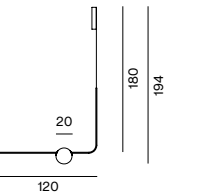

TECHNICAL DATA

CM 200X160
CM 200X120

Ø CM 20 – 7,5W 3000K
Ø CM 30 – 15W 3000K
Ø CM 40 – 27W 3000K
Ø CM 60 – 36W 3000K

TECHNICAL DRAWINGS

SUPERB-ALL HORIZONTAL L 200 Ø40-Ø20

SUPERB-ALL HORIZONTAL L 200 Ø60-Ø20

SUPERB-ALL HORIZONTAL L 200 Ø40-Ø30

SUPERB-ALL HORIZONTAL L 200 Ø60-Ø30

TECHNICAL DRAWINGS

SUPERB-ALL HORIZONTAL L 160 Ø40-Ø20

SUPERB-ALL HORIZONTAL L 160 Ø40-Ø30

SUPERB-ALL HORIZONTAL L 160 Ø60-Ø20

SUPERB-ALL HORIZONTAL L 160 Ø60-Ø30

SUPERB-ALL HORIZONTAL L 120 Ø60-Ø30

SUPERB-ALL HORIZONTAL L 120 Ø40-Ø20

SUPERB-ALL HORIZONTAL L 120 Ø40-Ø30

SUPERB-ALL HORIZONTAL L 120 Ø60-Ø20

SUPERB-ALL HORIZONTAL L 120 Ø20

SUPERB-ALL HORIZONTAL L 120 Ø40

TECHNICAL DRAWINGS

SUPERB-ALL HORIZONTAL L 120 Ø60

SUPERB-ALL HORIZONTAL L 200 Ø20

SUPERB-ALL HORIZONTAL L 200 Ø40

SUPERB-ALL HORIZONTAL L 200 Ø60

SUPERB-ALL HORIZONTAL L 160 Ø40

SUPERB-ALL HORIZONTAL L 160 Ø60