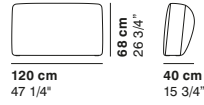

cod. 1051 / **back 120**