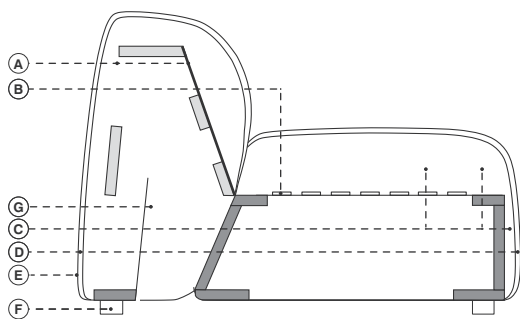

Andrea Steidl / 2019

---

**Link**

---

[www.read-mo.re/suiseki](http://www.read-mo.re/suiseki)

Dati tecnici · Technical data · Données techniques · Technische Angaben

- |   |  |
|---|--|
| ■ Legno massiccio di abete  | ■ Solid fir  |
| ■ Legno massiccio di faggio   | ■ Solid beech  |
| A. Pannello di masonite   | A. Masonite panels   |
| B. Cinghie elastiche ad alta densità                                | B. High density elastic straps   |
| C. Poliuretano espanso ignifugo indeformabile a quote differenziate | C. Flame-retardant undeformable polyurethane foam of different densities |
| D. Fibra di poliestere  | D. Polyester fibers  |
| E. Rivestimento, su richiesta sfoderabile in tessuto                | E. Upholstery, on request removable in fabric                            |
| F. Polipropilene nero   | F. Black polypropylene   |
| G. Sistema fissaggio sedile-schienale in acciaio verniciato         | G. Lacquered stainless steel seat and back connector                     |
- 
- |   |   |
|---|---|
| ■ Bois de sapin massif  | ■ Massiveholz aus Tanne   |
| ■ Bois de hêtre massif  | ■ Massiveholz aus Buche   |
| A. Panneau de particules  | A. Holzfaserplatte  |
| B. Sangles élastiques   | B. Elastischen Gurtbändern  |
| C. Mousse polyuréthane expansé ignifuge indéformable à épaisseurs différenciées | C. Feuerfester formbeständige Polyurethanschaum in unterschiedlicher Dichte |
| D. Fibre de polyester   | D. Polyester  |
| E. Revêtement, sur demande déhoussable en tissu                                 | E. Bezug, auf Anfrage abziehbar aus Stoff                                   |
| F. Polypropylène noir   | F. Schwarz Polypropylen   |
| G. Systeme d'assemblage pour dossier en acier laqué                             | G. Lackierte Verbindungshaken für Sitz und Rücken                           |