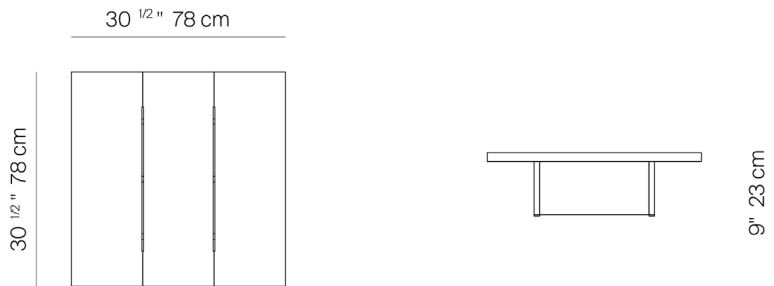

SIDE TABLE

175001

SPECIFICATIONS

Width: 30 1/2" 78 cm
Depth: 30 1/2" 78 cm
Height: 9" 23 cm

MATERIALS

Frame: Premium Grade Teak Wood.

Furniture cover available

FINISHES

MEASURES INCH CM	DIAGONAL CLEARANCE	OVERALL FURNITURE WEIGHT LBS KGS	TOTAL PIECES IN A BOX	BOXED WEIGHT LBS KGS	BOXED WIDTH	BOXED DEPTH	BOXED HEIGHT	CBM
DESCRIPTION	M							
51" COFFEE TABLE SKU# 175201	27 1/2 70	77 34	1 1	83 37	54.50 138	37.25 94.62	12.25 31.12	0.41 0.41
71" COFFEE TABLE SKU# 175202	39 99	134 60	1 1	163 73	74.75 189	49 124.46	12.25 31.12	0.74 0.74
SIDE TABLE SKU# 175001	25 1/4 64	46 21	1 1	50 22	33.75 85	33.75 85.73	12.25 31.12	0.23 0.23
DINING TABLE 72" SKU# 176201	44 1/2 113	147 67	1 1	196 88	75 190	44 111.76	32.50 82.55	1.76 1.76
DINING TABLE 84" SKU# 176202	44 1/2 113	150 69	1 1	201 91	87 220.98	44 111.76	32.50 82.55	2.04 2.04
DINING TABLE 96" SKU# 176203	44 1/2 113	157 71	1 1	205 92	99 251.46	44 111.76	32.75 83.19	2.34 2.34
DINING TABLE 108" SKU# 176204	44 1/2 113	161 73	1 1	210 95	111 281.94	44 111.76	32.75 83.19	2.62 2.62
DINING TABLE 120" SKU# 176205	44 1/2 113	165 75	1 1	214 96	123.25 313.06	44 111.76	32.75 83.19	2.91 2.91