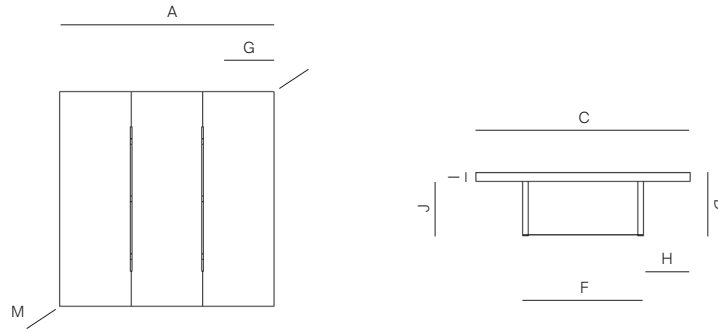

SIDE TABLE

17500120

MEASURES INCH CM	OVERALL LENGTH	OVERALL WIDTH	OVERALL HEIGHT	SIZE OF BASE	OVERHANG AT ENDS	OVERHANG AT SIDES	TABLE TOP THICKNESS	APRON TO FLOOR CLEARANCE	SPACE BETWEEN LEGS AT HEAD	SPACE BETWEEN LEGS AT SIDE	SEAT UP TO
DESCRIPTION	A	C	D	F	G	H	I	J	K	L	
51" COFFEE TABLE SKU# 175201	51 1/4 130.2	34 86.6	9 23	36 1/2 93	7 3/4 20	7 3/4 20	1 1/4 3.2	7 1/2 19	-	-	-
71" COFFEE TABLE SKU# 175202	71 1/2 181.7	46 116.8	9 23	56 142	7 3/4 20	7 3/4 20	1 1/4 3.2	7 1/2 19	-	-	-
SIDE TABLE SKU# 175001	30 1/2 77.7	30 1/2 77.7	9 23	17 1/4 44	6 1/2 16.5	6 1/2 16.5	1 1/4 3.2	7 1/2 19	-	-	-
DINING TABLE 72" SKU# 176201	72 183	41 104	29 1/2 75	48 122	12 30	7 3/4 19.6	1 1/4 3.2	24 3/4 63	23 58.5	38 96.5	4 TO 6 4 TO 6
DINING TABLE 84" SKU# 176202	84 213	41 104	29 1/2 75	60 152.4	12 30	7 3/4 19.6	1 1/4 3.2	24 3/4 63	23 58.5	50 127	6 6
DINING TABLE 96" SKU# 176203	96 243.8	41 104	29 1/2 75	72 183	12 30	7 3/4 19.6	1 1/4 3.2	24 3/4 63	23 58.5	62 157	6 TO 8 6 TO 8
DINING TABLE 108" SKU# 176204	108 274.3	41 104	29 1/2 75	83 3/4 212.7	12 30	7 3/4 19.6	1 1/4 3.2	24 3/4 63	23 58.5	73 3/4 187	8 TO 10 8 TO 10
DINING TABLE 120" SKU# 176205	120 305	41 104	29 1/2 75	96 244	12 30	7 3/4 19.6	1 1/4 3.2	24 3/4 63	23 58.5	86 218.5	10 TO 12 10 TO 12

MEASURES INCH CM	DIAGONAL CLEARANCE	OVERALL FURNITURE WEIGHT LBS KGS	TOTAL PIECES IN A BOX	BOXED WEIGHT LBS KGS	BOXED WIDTH	BOXED DEPTH	BOXED HEIGHT	CBM
DESCRIPTION	M							
51" COFFEE TABLE SKU# 175201	27 1/2 70	77 34	1 1	83 37	54.50 138	37.25 94.62	12.25 31.12	0.41 0.41
71" COFFEE TABLE SKU# 175202	39 99	134 60	1 1	163 73	74.75 189	49 124.46	12.25 31.12	0.74 0.74
SIDE TABLE SKU# 175001	25 1/4 64	46 21	1 1	50 22	33.75 85	33.75 85.73	12.25 31.12	0.23 0.23
DINING TABLE 72" SKU# 176201	44 1/2 113	147 67	1 1	196 88	75 190	44 111.76	32.50 82.55	1.76 1.76
DINING TABLE 84" SKU# 176202	44 1/2 113	150 69	1 1	201 91	87 220.98	44 111.76	32.50 82.55	2.04 2.04
DINING TABLE 96" SKU# 176203	44 1/2 113	157 71	1 1	205 92	99 251.46	44 111.76	32.75 83.19	2.34 2.34
DINING TABLE 108" SKU# 176204	44 1/2 113	161 73	1 1	210 95	111 281.94	44 111.76	32.75 83.19	2.62 2.62
DINING TABLE 120" SKU# 176205	44 1/2 113	165 75	1 1	214 96	123.25 313.06	44 111.76	32.75 83.19	2.91 2.91