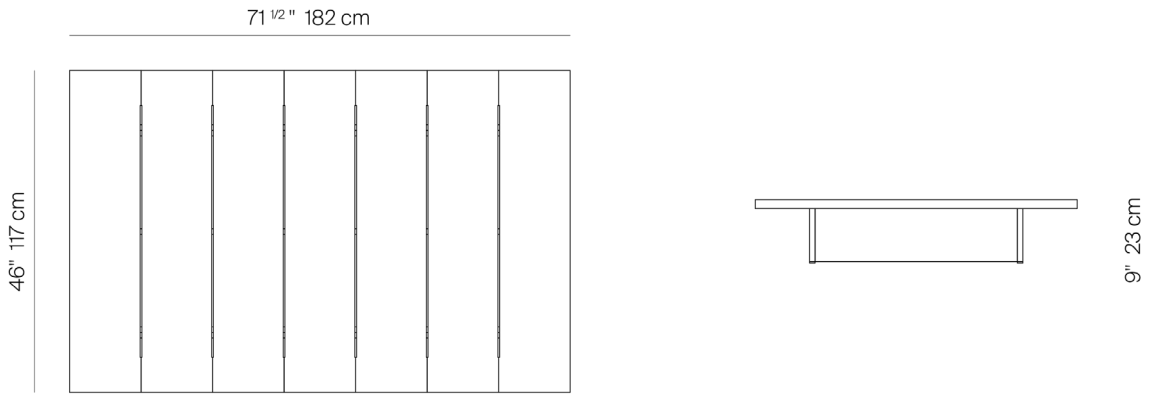

### SPECIFICATIONS

Width:	71 1/2"	182 cm
Depth:	46"	117 cm
Height:	9"	23 cm

MEASURES INCH CM	DIAGONAL CLEARANCE	OVERALL FURNITURE WEIGHT LBS KGS	TOTAL PIECES IN A BOX	BOXED WEIGHT LBS KGS	BOXED WIDTH	BOXED DEPTH	BOXED HEIGHT	CBM
DESCRIPTION	M							
51" COFFEE TABLE SKU# 175201	27 1/2 70	77 34	1 1	83 37	54.50 138	37.25 94.62	12.25 31.12	0.41 0.41
71" COFFEE TABLE SKU# 175202	39 99	134 60	1 1	163 73	74.75 189	49 124.46	12.25 31.12	0.74 0.74
SIDE TABLE SKU# 175001	25 1/4 64	46 21	1 1	50 22	33.75 85	33.75 85.73	12.25 31.12	0.23 0.23
DINING TABLE 72" SKU# 176201	44 1/2 113	147 67	1 1	196 88	75 190	44 111.76	32.50 82.55	1.76 1.76
DINING TABLE 84" SKU# 176202	44 1/2 113	150 69	1 1	201 91	87 220.98	44 111.76	32.50 82.55	2.04 2.04
DINING TABLE 96" SKU# 176203	44 1/2 113	157 71	1 1	205 92	99 251.46	44 111.76	32.75 83.19	2.34 2.34
DINING TABLE 108" SKU# 176204	44 1/2 113	161 73	1 1	210 95	111 281.94	44 111.76	32.75 83.19	2.62 2.62
DINING TABLE 120" SKU# 176205	44 1/2 113	165 75	1 1	214 96	123.25 313.06	44 111.76	32.75 83.19	2.91 2.91