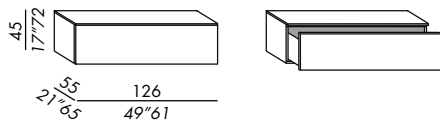

single unit: finish on 4 sides
 side unit: finish on 3 sides
 central unit: finish on 2 sides

Einzelement: 4-seitig angefertigt
 Seitenteil: 3-seitig angefertigt
 Zentrales Element: auf 2 Seiten angefertigt

élément à utiliser tout seul : fini sur les 4 côtés
 élément lateral : fini sur 3 cotés
 élément central : fini sur 2 cotés

elemento individual: acabado en 4 lados
 elemento lateral: acabado en 3 lados
 elemento central: acabado en 2 lados

contenitore pensile aperto / open wall unit storage 55

contenitore pensile / wall unit storage 55

contenitore pensile / wall unit storage 125

contenitore pensile / wall unit storage 180

finitura ottone bronzato + lacca lucida
 bronzed brass + glossy lacquer finish