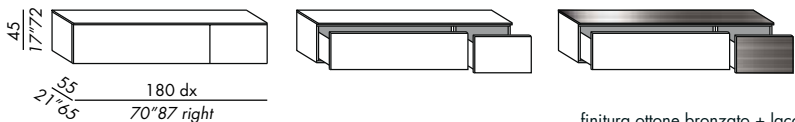

single unit: finish on 4 sides
 side unit: finish on 3 sides
 central unit: finish on 2 sides

Einzelement: 4-seitig angefertigt
 Seitenteil: 3-seitig angefertigt
 Zentrales Element: auf 2 Seiten angefertigt

élément à utiliser tout seul : fini sur les 4 côtés
 élément lateral : fini sur 3 cotés
 élément central : fini sur 2 cotés

elemento individual: acabado en 4 lados
 elemento lateral: acabado en 3 lados
 elemento central: acabado en 2 lados

contenitore pensile aperto / open wall unit storage 55

contenitore pensile / wall unit storage 55

contenitore pensile / wall unit storage 125

contenitore pensile / wall unit storage 180

finitura ottone bronzato + lacca lucida
 bronzed brass + glossy lacquer finish