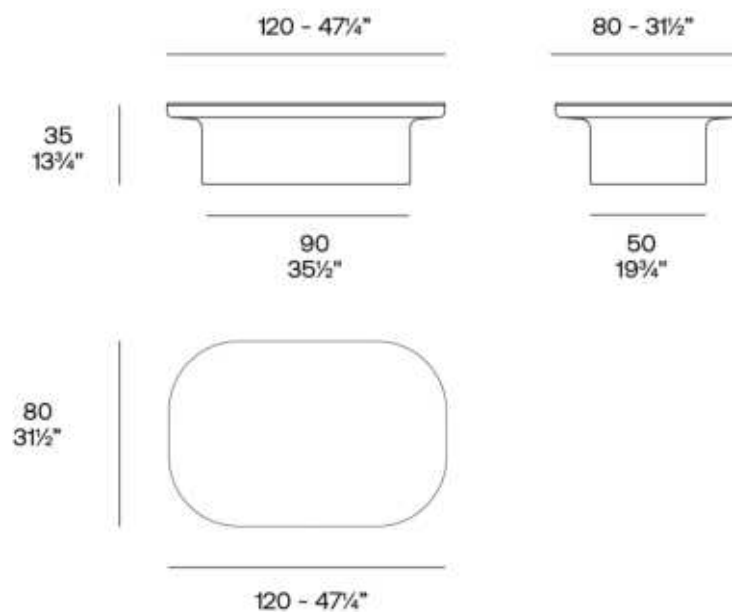

Weight: 16 Kg

Luna. Mesa  
Luna. Table  
54854