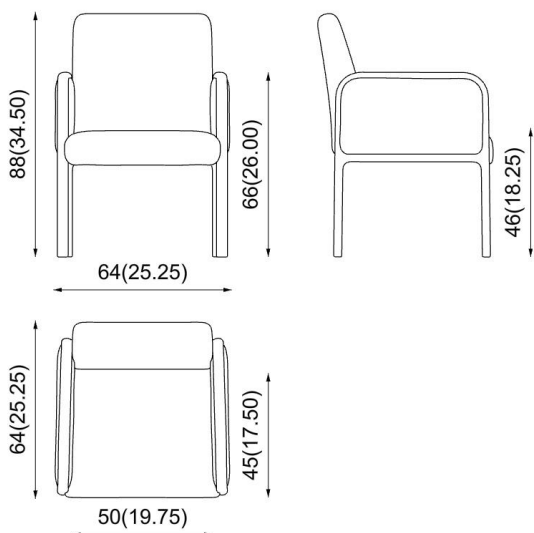

product code: **88-12/1F**
 design: **Edi and Paolo Ciani / 2015**

Description

Armchair: solid wood frame. Padded seat, back and side panels.

Poltroncina: struttura in legno massello. Seduta, schienale e pannelli laterali imbottiti.

Armlehnstuhl: Gestell aus Massivholz. Sitzfläche, Rückenlehne und Seitenpaneele gepolstert.

Petit fauteuil: structure en bois massif. Assise, dossier et panneaux latéraux rembourrés.

Dimensions (cm / in)

Fabric need for 1 pc. > **180** ; for 2 + pc. > **180** (cm / h 140)

Fabric need for 1 pc. > **71** ; for 2 + pc. > **71** (in / h 55,25)

Weight for 1 pc. > **16** (kg) / **35,27** (lbs)

Volume for 1 pc. > **0,440** > 1 x box (m³)