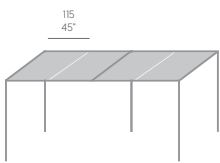

Tablas unidades techos. Ceilings unit tables

484x246x250h

**LAMAS FIJAS TIPO 1
FIXED BLADES TYPE 1**

115X230

4 ud

**LAMAS FIJAS TIPO 2
FIXED BLADES TYPE 2**

115X230

4 ud

**PLEGABLE
FOLDING**

468X230

1 ud

**LONA FIJA
FIXED CANVAS**

468X230

1 ud