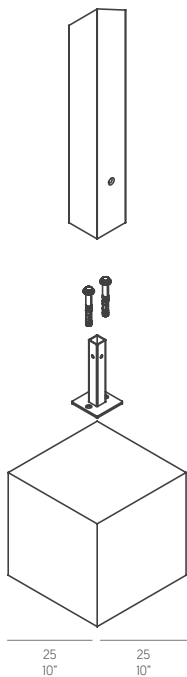

Pérgolas. Pergolas

José A. Gandía-Blasco Canales

Módulo 6 suelo. Module 6 floor

Medidas. Sizes

484
191"

250
98"

246
97"

Materiales. Materials

Aluminio anodizado o termolacado.

Anodized aluminium or thermo-lacquered.

Características. Characteristics

Estructura. Frame

451,5 Kg - 993.30 lbs

Caja. Box

8 ud/unit | 2,15 m³ - 75.92 ft³

Mantenimiento. Maintenance

Accesorios. Accessories

Punto luz. Light point

Luz. Light

📦 1 Kg - 2.20 lbs 📦 0,1 m³ - 3.53 ft³

Incluye cableado con certificado CE - UL y caja de corriente. No incluye luminaria.

Includes CE - UL certified wiring and power box.

Does not include luminaire.

Usb. Usb

USB

📦 1 Kg - 2.20 lbs 📦 0,1 m³ - 3.53 ft³

USB con doble enchufe a 24v y preparado IP65.

USB with double 24v plug and IP65 prepared.

Anclaje al suelo. Anchorage to the ground