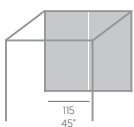

115x234
Aluminio. Aluminium
Aluminio madera. Faux wood aluminium
⚖️ 34 Kg - 74.80 lbs 1 📦 0,45 m³ - 15.89 ft³

Lado completo. Full side
Lateral. Side 246 - 2 units

Aluminio anodizado o termolacado.
Aluminio madera.
Anodized aluminium or thermo-lacquered.
Faux wood aluminium.

Estor. Roller

Lateral 230. Side 230
⚖️ 9,3 Kg - 20.46 lbs 1 📦 0,05 m³ - 1.77 ft³

Lona de tela plástica.
Canopy of plastic fabric.

Cortina. Curtains

Set 246
⚖️ 2,5 Kg - 5.50 lbs 1 📦 0,03 m³ - 1.06 ft³

Tejido cortina 100% acrílico.
Curtain fabric 100% acrylic.

Tablas unidades cerramientos. Sidewalls unit tables

246x250h

LAMAS FIJAS HORIZONTAL 1 HORIZONTAL FIXED BLADES 1	LAMAS FIJAS HORIZONTAL 2 HORIZONTAL FIXED BLADES 2	LAMAS FIJAS VERTICAL 1 VERTICAL FIXED BLADES 1	LAMAS FIJAS VERTICAL 2 VERTICAL FIXED BLADES 2	ESTOR ROLLER	CORTINA CURTAIN
115X234	115X234	115X234	115X234	230	set 246
2 ud	2 ud	2 ud	2 ud	1 ud	1 ud