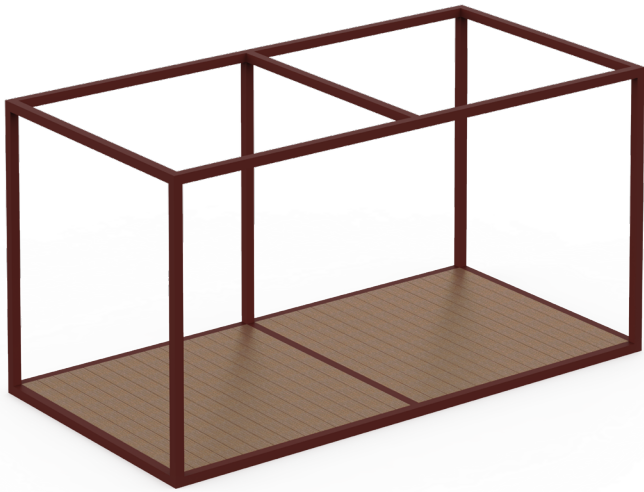

Pérgolas. Pergolas

José A. Gandía-Blasco Canales

Módulo 6 suelo. Module 6 floor

Medidas. Sizes

484
191"

250
98"

246
97"

Materiales. Materials

Aluminio anodizado o termolacado.

Anodized aluminium or thermo-lacquered.

Características. Characteristics

Estructura. Frame

451,5 Kg - 993.30 lbs

Caja. Box

8 ud/unit | 2,15 m³ - 75.92 ft³

Mantenimiento. Maintenance

Lona de tela plástica.
Canopy of plastic fabric.

Techo plegable. Folding Ceiling

Techo 246x246. Ceiling 246x246

⚖️ 22,8 Kg - 50.16 lbs 📦 0,09 m³ - 3.18 ft³

Techo 360x360. Ceiling 360x360

⚖️ 35,3 Kg - 77.66 lbs 📦 0,14 m³ - 4.94 ft³